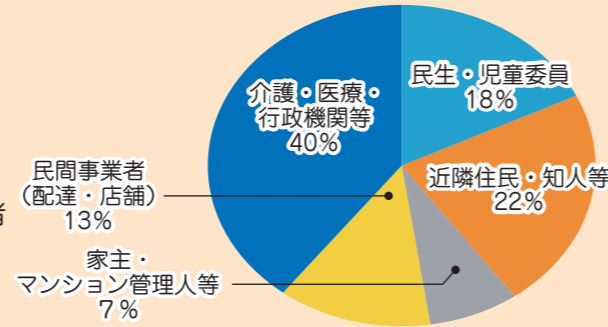

## 令和2年度上半期（4月～9月）の通報相談件数

高齢者の見守り・安否確認について、各地域包括支援センターに寄せられた通報・相談件数は、令和2年4月から9月までの期間で、174件でした。

通報相談件数の内訳は、右グラフのとおり、民生・児童委員、近隣住民・知人、家主・マンション管理人、民間事業者の方からの通報が6割を占めています。

通報相談内容は、安否確認（78件）、ひとり暮らしや高齢者のみ世帯の支援（56件）、認知症・精神疾患（33件）となっています。

## 認知症によるはいかい癖のある家族の見守りをサポートします