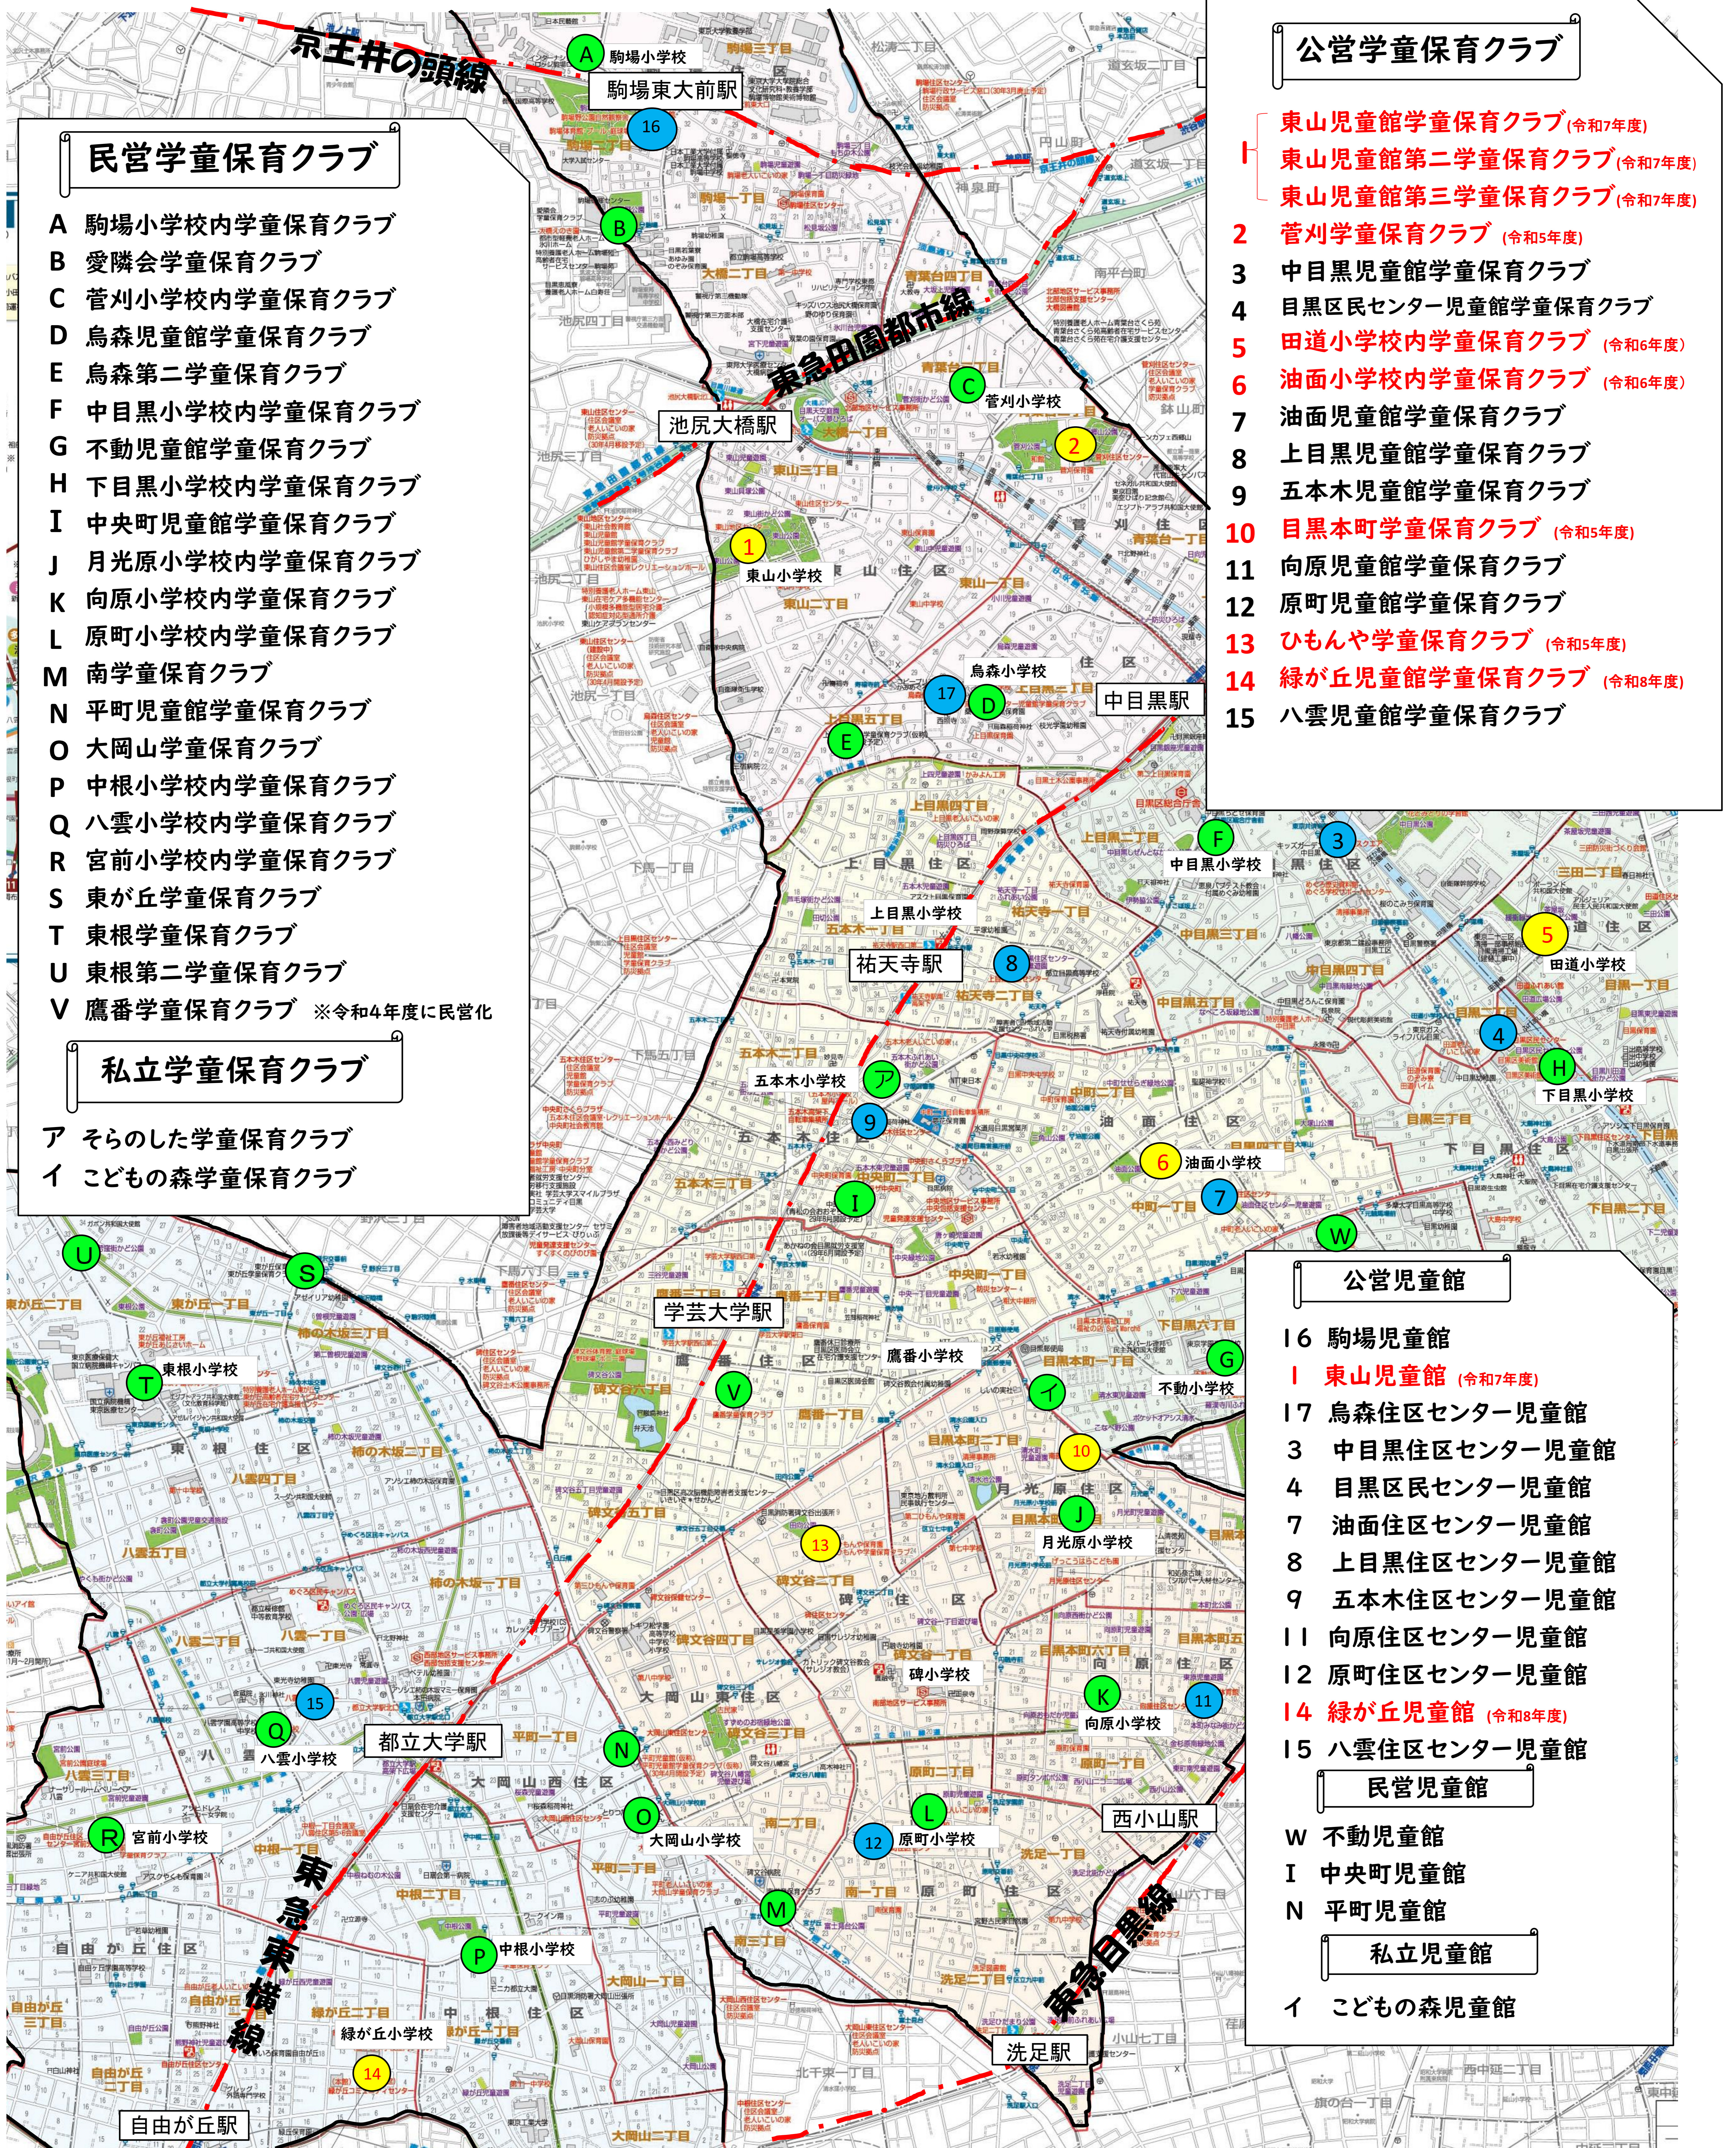

児童館・学童保育クラブマップ

民営学童保育クラブ

- A 駒場小学校内学童保育クラブ
- B 愛隣会学童保育クラブ
- C 菅刈小学校内学童保育クラブ
- D 烏森児童館学童保育クラブ
- E 烏森第二学童保育クラブ
- F 中目黒小学校内学童保育クラブ
- G 不動児童館学童保育クラブ
- H 下目黒小学校内学童保育クラブ
- I 中央町児童館学童保育クラブ
- J 月光原小学校内学童保育クラブ
- K 向原小学校内学童保育クラブ
- L 原町小学校内学童保育クラブ
- M 南学童保育クラブ
- N 平町児童館学童保育クラブ
- O 大岡山学童保育クラブ
- P 中根小学校内学童保育クラブ
- Q 八雲小学校内学童保育クラブ
- R 宮前小学校内学童保育クラブ
- S 東が丘学童保育クラブ
- T 東根学童保育クラブ
- U 東根第二学童保育クラブ
- V 鷹番学童保育クラブ ※令和4年度に民営化

私立学童保育クラブ

- ア そらのした学童保育クラブ
- イ こどもの森学童保育クラブ

公営学童保育クラブ

- 1 東山児童館学童保育クラブ (令和7年度)
- 2 東山児童館第二学童保育クラブ (令和7年度)
- 3 東山児童館第三学童保育クラブ (令和7年度)
- 4 菅刈学童保育クラブ (令和5年度)
- 5 中目黒児童館学童保育クラブ
- 6 目黒区民センター児童館学童保育クラブ
- 7 田道小学校内学童保育クラブ (令和6年度)
- 8 油面小学校内学童保育クラブ (令和6年度)
- 9 油面児童館学童保育クラブ
- 10 上目黒児童館学童保育クラブ
- 11 五本木児童館学童保育クラブ
- 12 目黒本町学童保育クラブ (令和5年度)
- 13 向原児童館学童保育クラブ
- 14 原町児童館学童保育クラブ
- 15 ひもんや学童保育クラブ (令和5年度)
- 16 緑が丘児童館学童保育クラブ (令和8年度)
- 17 八雲児童館学童保育クラブ

公営児童館

- 16 駒場児童館
- 1 東山児童館 (令和7年度)
- 17 烏森住区センター児童館
- 3 中目黒住区センター児童館
- 4 目黒区民センター児童館
- 7 油面住区センター児童館
- 8 上目黒住区センター児童館
- 9 五本木住区センター児童館
- 11 向原住区センター児童館
- 12 原町住区センター児童館
- 14 緑が丘児童館 (令和8年度)
- 15 八雲住区センター児童館

民営児童館

- W 不動児童館
- I 中央町児童館
- N 平町児童館

私立児童館

- イ こどもの森児童館

一覧表朱書きの施設が民営化対象施設。()内の表記は民営化年度。
 地図上の表示: 黄色=民営化対象施設、青=公営施設、緑=民営及び私立施設