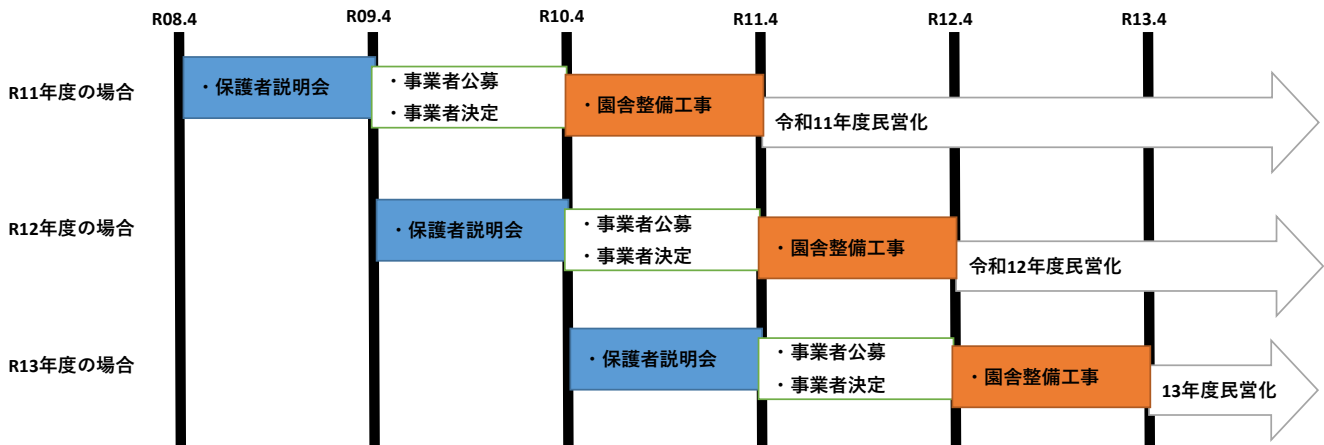

★4 目黒本町保育園は、民営化の予定です。時期は未定ですが、遅くとも3年前に保護者説明会を行います。最も早い順に民営化を想定すると下図のとおりです。