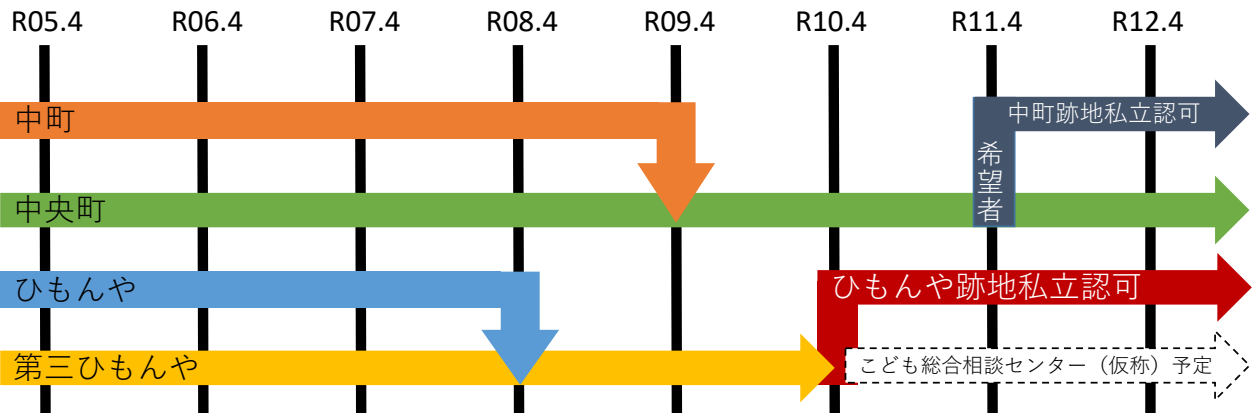

利用案内別冊

令和8年度版

発行日:2026年4月10日

公立認可保育園一覧

定員は今後変更する場合がありますので、最新の情報は目黒区のホームページでご確認ください。

地図 番号	保育園名	注意 事項	所在地	電話番号	入園可能 最小月齢	保育年齢別定員						延長保育 時間	備考 ※	
						0	1	2	3	4	5			計
A	駒場保育園		駒場 1-22-1	3469-6775	57日目～	6	10	12	14	14	14	70	19:15まで	庭
B	菅刈保育園		青葉台 2-10-27	3462-0219	57日目～	6	21	22	23	23	23	118	19:15まで	庭・ひ
D	田道保育園		目黒 3-4-4	3760-3935	57日目～	9	18	20	23	23	23	116	19:15まで	庭・ス・室
E	不動保育園		下目黒 6-11-20	3792-7475	57日目～	6	7	10	15	15	15	68	19:15まで	庭
F	中町保育園	★1	中町 2-37-15	3719-2640	57日目～	3	5	7	9	10	24	58	19:15まで	庭
G	祐天寺保育園		祐天寺 1-10-9	3719-5263	57日目～	9	13	13	14	14	14	77	19:15まで	庭・給
H	中央町保育園	★2	中央町 2-30-7	3719-5843	57日目～	6	9	8	9	11	23	66	19:15まで	庭・給
I	目黒本町保育園	★4	目黒本町 2-1-20	3792-6327	57日目～	9	11	16	21	21	21	99	19:15まで	庭・ス
J	原町保育園		原町 1-20-16	3712-4119	57日目～	9	24	25	27	27	27	139	19:15まで	庭・ひ・給
K	南保育園		南 1-18-30	3717-5177	57日目～	9	18	20	22	22	22	113	19:15まで	庭・ス・室・給
M	第三ひもんや保育園	★3	碑文谷 5-15-19	3716-8391	57日目～	6	9	11	17	19	37	99	19:15まで	庭・室・給
N	大岡山保育園		大岡山 1-36-10	3724-1544	57日目～	9	21	23	25	25	25	128	19:15まで	庭
O	八雲保育園		八雲 3-10-18	3718-4084	57日目～	6	20	24	27	28	28	133	20:15まで	庭・ス・ひ・給

※ 庭：園庭 ス：スポット延長 ひ：子育てふれあいひろば 室：室内開放 給：給食調理委託

★1 中町保育園は、令和9年3月末に閉園し、令和9年4月に中央町保育園へ在園児を引継ぎ、令和11年度に私立認可保育園となります。

★2 中央町保育園は、令和9年4月に中町保育園の園児と合同保育となります。

★3 第三ひもんや保育園は、令和10年3月末に閉園し、令和10年4月にひもんや保育園跡地の私立認可保育園へ在園児を引継ぎ、跡地は令和13年度を目途に、こども総合相談センター（仮称）を整備する予定です。