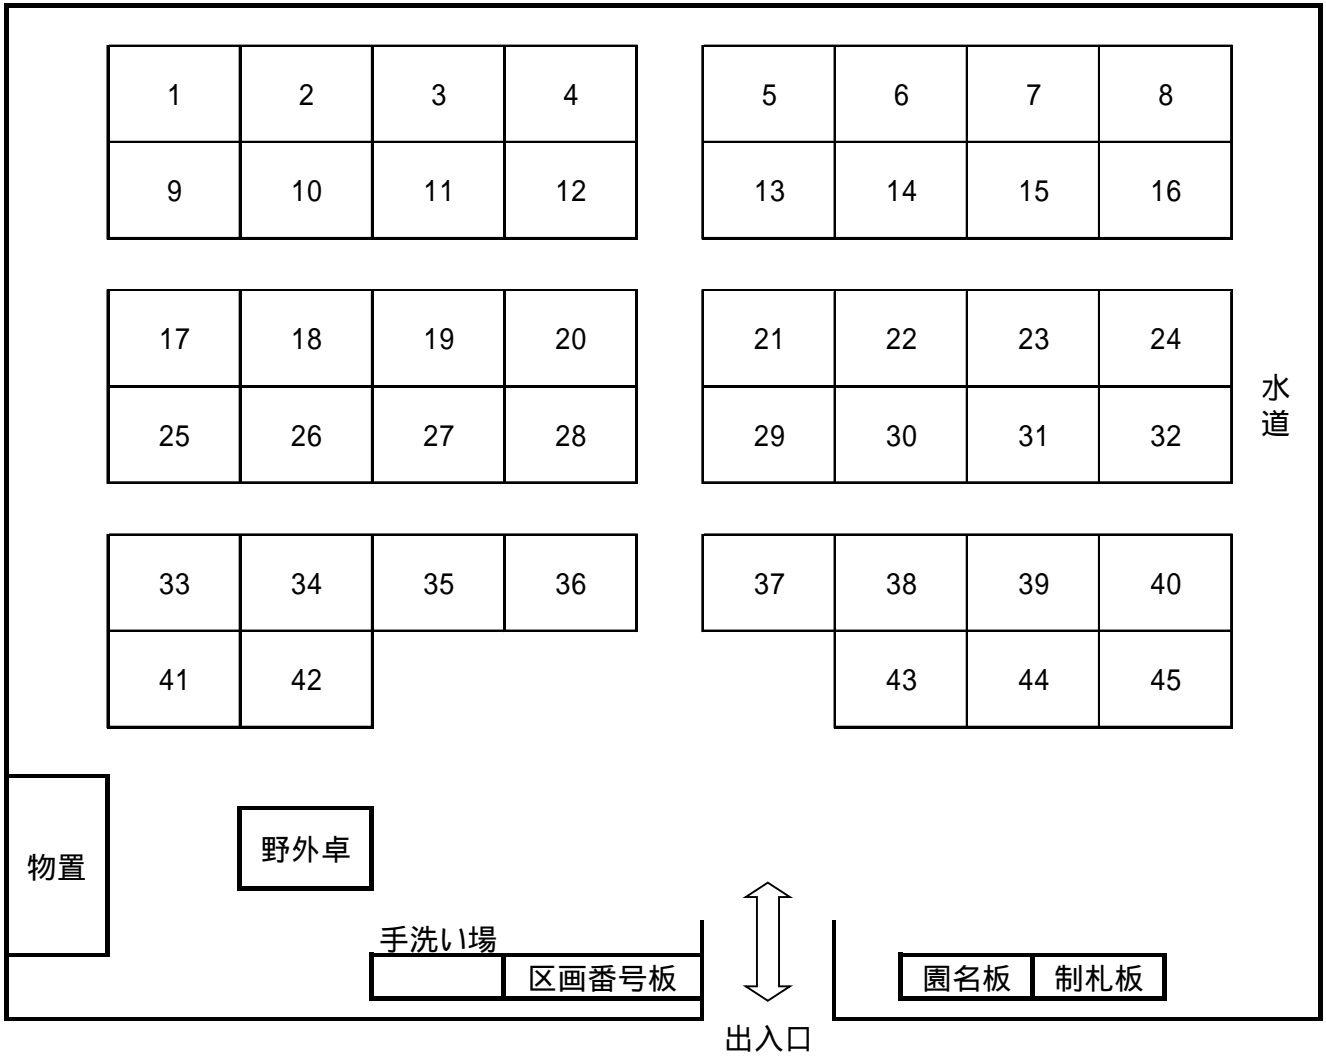

《深沢区民農園》

《深沢第二区民農園》

出入口