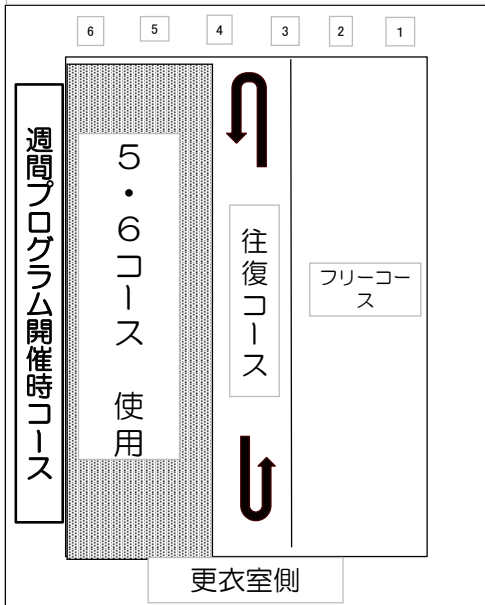

開館時間：9:00～22:00 ※22:00は完全退館時間となります。貸切・教室で一般公開を中断する場合も22：00が完全退館時間です。

教室	貸切	※貸切、教室ともに一般の方は入場できません。
半面貸切		※半面のみ一般公開となります。

利用料金（2時間） 大人400円／高齢者（65歳以上）200円／子ども（おむつの取れた3歳から中学生まで）200円／障がい者200円
超 過 料 金（1時間単位） 大人300円 / 高齢者150円 / 子ども150円 / 障がい者150円
利用料金は2時間分までを基本料金とし、それを超える時は超過料金がかかります。

詳しくは屋内プール受付の利用案内をご覧ください。

【アクアエクササイズ】 使用コース：5・6コース 対象者：中学生以上 受講料：無料 定員：20名(先着) 毎週火曜日（祝日のぞく） ①午前11時～11時45分 ②午後1時～午後1時45分 区民センター体育館トレーニング室 の前田由紀によるアクアエクササイズが実施されます！水中で無理なく身体を動かしてみませんか。 当日開始30分前よりプール受付にて受付いたします。		
【水中ウォーキング】 使用コース：6コース使用 対象者：中学生以上 受講料：無料 定員：10名(先着) 講師：目黒区民センタープールスタッフ 毎週月曜日（祝日のぞく） 午前11時～午前11時45分 効果的なウォーキング方法を教えます。水中ウォーキングで健康促進しましょう！		
【水泳指導】 使用コース：5・6コース 対象者：中学生以上 受講料：無料 定員：24名(先着) ○毎週木曜日（祝日のぞく）：午前9時00分～午前11時 ○毎週金曜日（祝日のぞく）：午後6時30分～午後8時30分 講師：目黒区水泳連盟指導員		
【水泳ワンポイントレッスン】 使用コース：6コース使用 対象者：中学生以上 受講料：有料(1回500円) 定員：10名(先着) 講師：目黒区民センタープールスタッフ 毎週水曜日（祝日のぞく）午後1時～午後1時55分 泳ぎをもっと上手になりたい方・フォームが気になる方は是非この機会に！		
【初心者水泳】 使用コース：6コース使用 対象者：中学生以上 受講料：無料 定員：10名(先着) 講師：目黒区民センタープールスタッフ 毎週月曜日（祝日のぞく）午後1時～午後1時45分 泳ぎをこれから始める方是非！		

【アクエクササイズ・水泳指導】
上記の2つが開催される時間帯はプールの公開形式が左図となり、5・6コースはご利用できません。予めご了承ください。

【注意事項】

- スイミングキャップを着用してください。（スイミングキャップのレンタルはしておりません）
- 整髪料、化粧品はシャワーでよく落としてからプールにお入りください。
- アクセサリーは外してください。
- 場内へ一般服を着用しての入場（付添、引率含む）はできません。
- ウェットスーツでの入水はできません。（ラッシュガードは可）
- 携帯電話などの電子機器類は持込みできません。
- フィン、プラスチック製パドル、シュノーケル、ガラス製ゴーグル、浮き輪、ビーチボート、ビーチボール、はご利用できません。
- ビート板にまたがる行為は、破損の原因になるためご遠慮ください。
- 入水のときはメガネを外してください。（付添でもかけることはできません）
- 飛び込み台はご利用できません。
- 飛び込み、潜水および潜行、逆立ち、肩車、子どもを投げる、後ろから他人を押しプールサイド等場内を走る等の危険行為はおやめください。
- 盗難防止のため、貴重品は貴重品BOXをご利用ください。
- その他、プールスタッフの指示にしたがってください。
- 平成25年7月1日より、刺青・タトゥーを露出した状態の方は、区立プールへ入場できません。ラッシュガード等を必ず着用してご入場ください。
- その他利用者様やお子様への不安感を解消し、快適な水泳を楽しんでいただけますよう、ご理解、ご協力をお願いいたします。ラッシュガード等は、原則としてご自身でご用意くださいますようお願いいたします。なお、貸出も行っておりますが、数に限りがございます。
- 令和5年5月13日より、土曜日の一般公開（子どもサポートプラン）につきましては、親子または障がいのある方の介助をする場合を除き、指導行為を禁止します。なお、営利指導を目的とする指導行為は、条例で禁止されています。
- 土曜日子どもサポートプラン 開場から18時まで往復コースはありませんのでご注意ください。
- 令和6年2月1日より、目黒区公衆浴場施行条例に準ずる扱いとなり、それに伴い7歳以上のお子様は異性の更衣室には入れません。お着替えの補助をされる場合は、多目的更衣室をご利用ください。

【子供の付添について】
3歳～小学校2年生までは、高校生以上の付き添い者が必要になり、一緒にプールに入っていたください。付添者1人につき、2人まで付添いが可能です。

【子供の夜間利用について】
小学校3年生～6年生の午後6時30分以降のご利用は、高校生以上の保護者引率が必要になります。引率の場合、プールに入る必要はありません。

目黒区民センター体育館の最新情報をお届けする公式SNSです！友だち登録・フォローをしてチェックしてみてください！