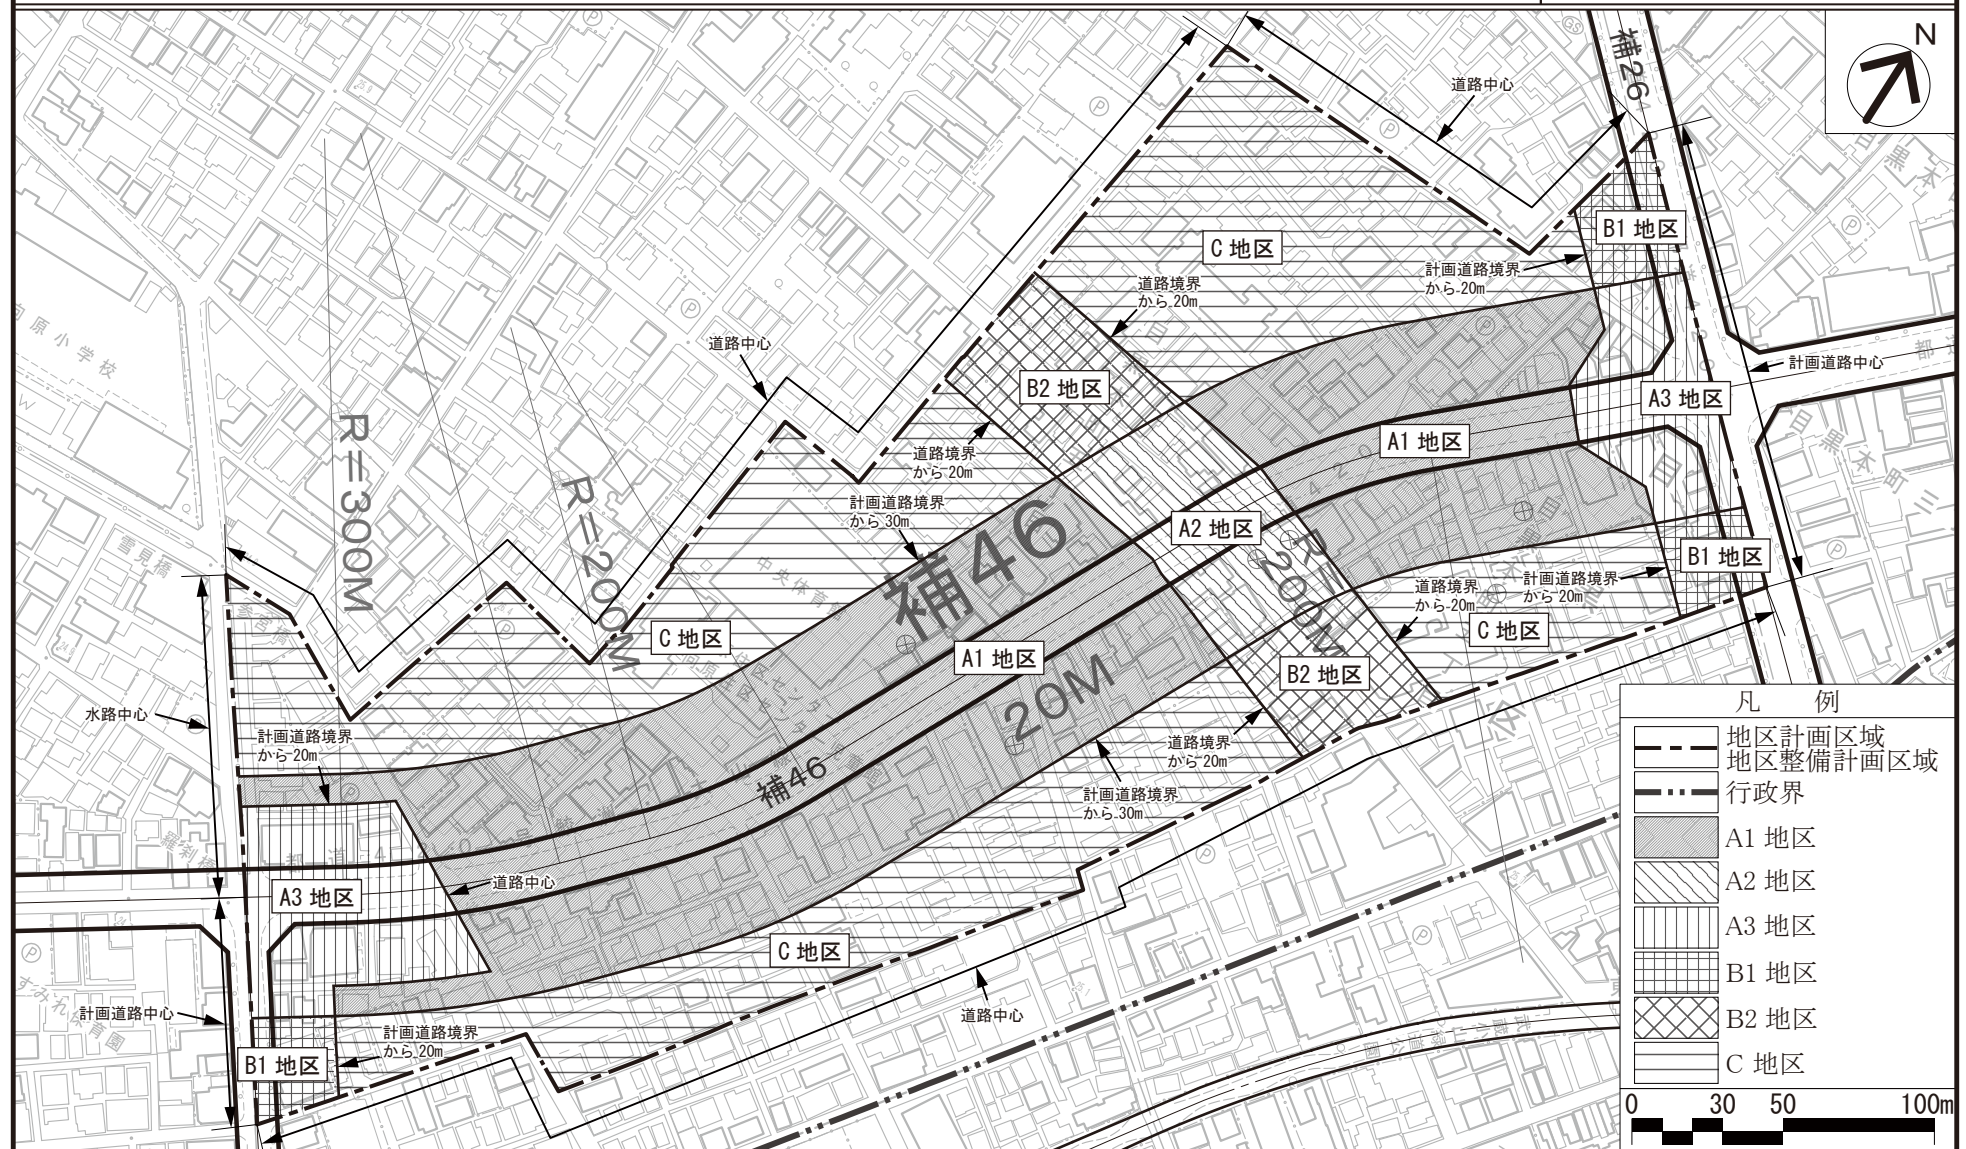

東京都市計画地区計画

目黒本町五丁目地区地区計画 計画図 1

〔目黒区決定〕

この地図は、東京都縮尺1/2,500地形図を使用（承認番号：7都市基交測第93号）して作成したものである。無断複製を禁ずる。この地図の著作権は、東京都及び株式会社ミッドマップ東京に帰属する。（承認番号）7都市基街都第146号、令和7年7月15日（承認番号）7都市基交都第40号、令和7年7月29日

東京都市計画地区計画

目黒本町五丁目地区地区計画 計画図 2

〔目黒区決定〕

この地図は、東京都縮尺1/2,500地形図を使用（承認番号：7都市基交測第93号）して作成したものである。無断複製を禁ずる。この地図の著作権は、東京都及び株式会社ミッドマップ東京に帰属する。（承認番号）7都市基街都第146号、令和7年7月15日（承認番号）7都市基交都第40号、令和7年7月29日