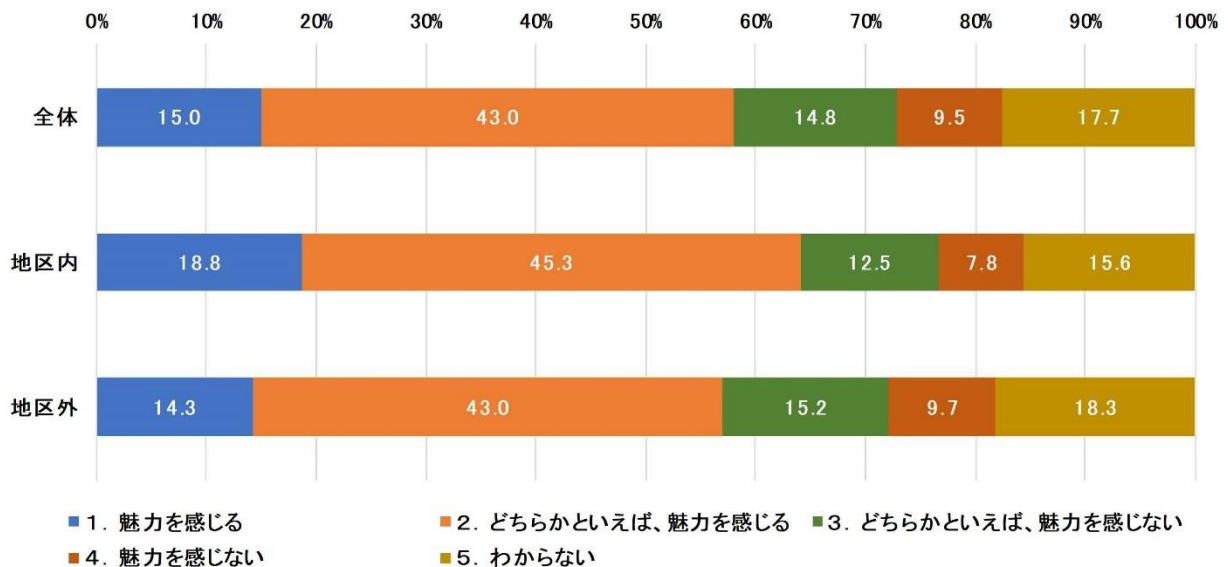

3-2 祐天寺駅周辺の街づくりに関するアンケート（学生編）調査結果

I. アンケートの実施概要

アンケート実施日時	平成 30 年 11 月下旬	令和 2 年 2 月
実施個所	目黒中央中学校に配布	都立目黒高校に配布
アンケート回収数	422 件（目黒中央中学校：195 件 都立目黒高校：227 件） （地区内※回答数：64 件、地区外回答数：352 件、居住地無回答：6 件） ※地区内：祐天寺駅から半径 500m 圏内に居住している方	

II. アンケートの集計結果

1. あなたは、よく祐天寺駅周辺に足を運びますか。

（有効回答数：420 件、有効地区内回答数：64 件、有効地区外回答数：350 件、居住地無回答：6 件）

2. あなたが祐天寺駅及び駅周辺を利用する目的は何ですか。

（有効回答数：416 件、有効地区内回答数：64 件、有効地区外回答数：346 件、居住地無回答：6 件）

3. あなたの自宅から祐天寺駅及び駅周辺までの主な移動手段は何ですか。

(有効回答数：418件、有効地区内回答数：63件、有効地区外回答数：349件、居住地無回答：6件)

4. あなたは、祐天寺駅周辺に魅力を感じますか。

(有効回答数：419件、有効地区内回答数：64件、有効地区外回答数：349件、居住地無回答：6件)

5. あなたは、祐天寺駅周辺は居心地がよいと思いますか。

(有効回答数：420件、有効地区内回答数：64件、有効地区外回答数：350件、居住地無回答：6件)

6. 祐天寺駅周辺で、日頃あなたが良いと感じているのはどこ(何)ですか。(複数回答)