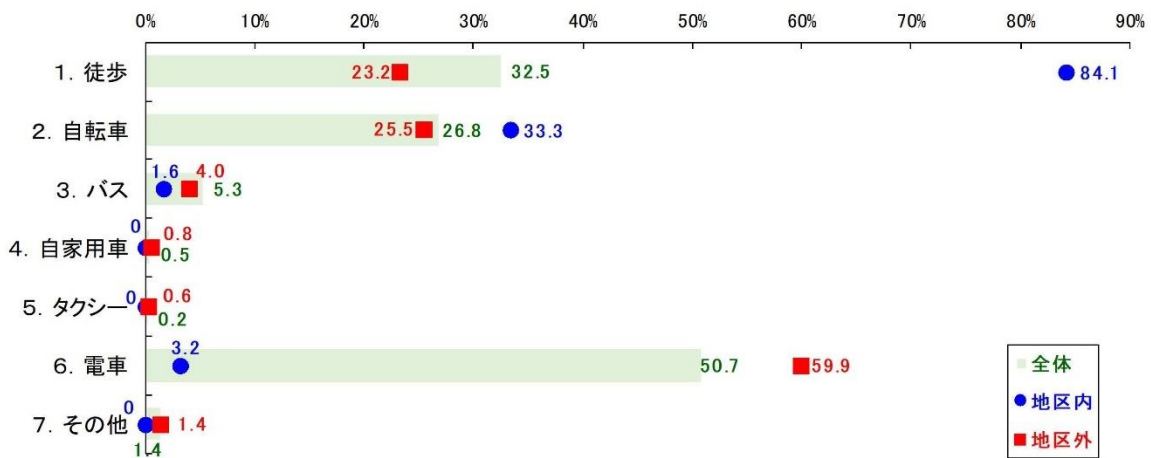

3. あなたの自宅から祐天寺駅及び駅周辺までの主な移動手段は何ですか。

(有効回答数：418件、有効地区内回答数：63件、有効地区外回答数：349件、居住地無回答：6件)