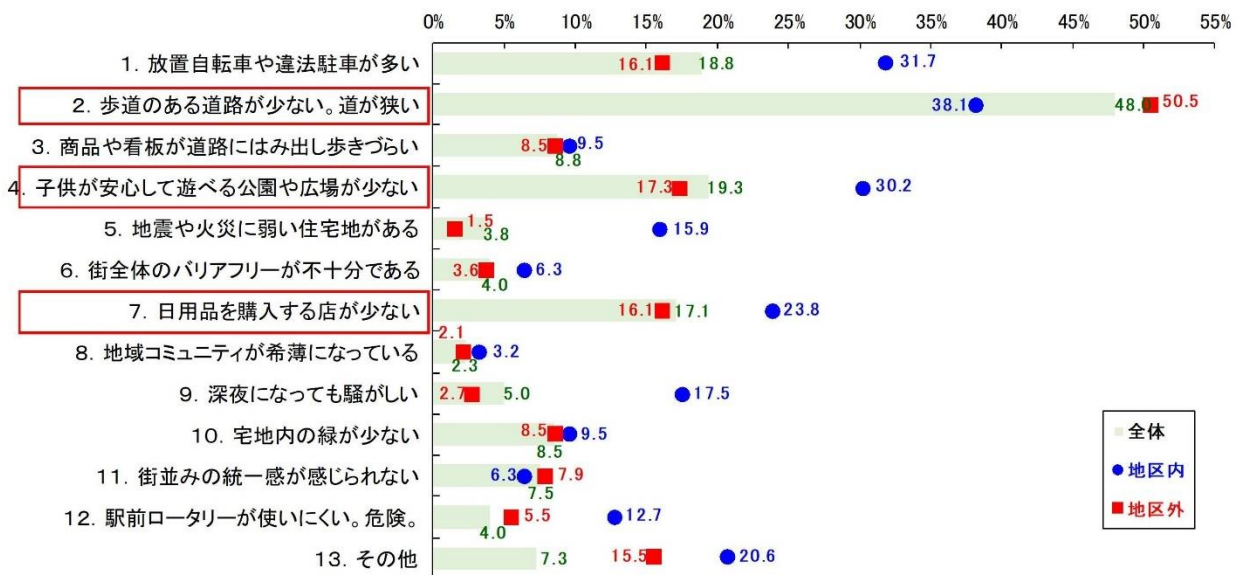

8. 祐天寺駅周辺で、日頃あなたが悪いと感じているのはどこ(何)ですか。(複数回答)

(有効回答数：398件、有効地区内回答数：63件、有効地区外回答数：329件、居住地無回答：6件)