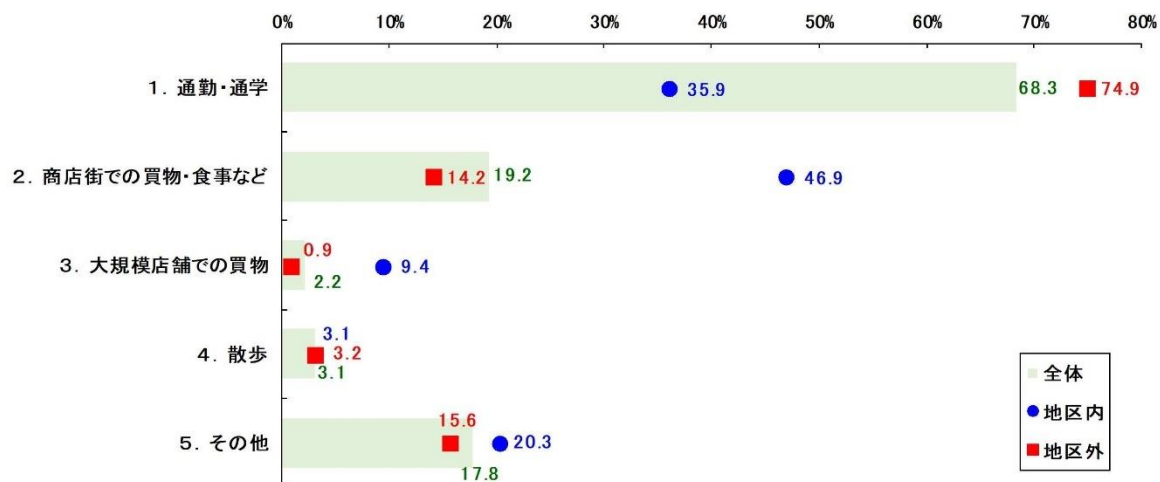

II. アンケートの集計結果

1. あなたは、よく祐天寺駅周辺に足を運びますか。

（有効回答数：420 件、有効地区内回答数：64 件、有効地区外回答数：350 件、居住地無回答：6 件）

2. あなたが祐天寺駅及び駅周辺を利用する目的は何ですか。

（有効回答数：416 件、有効地区内回答数：64 件、有効地区外回答数：346 件、居住地無回答：6 件）

3. あなたの自宅から祐天寺駅及び駅周辺までの主な移動手段は何ですか。

(有効回答数：418件、有効地区内回答数：63件、有効地区外回答数：349件、居住地無回答：6件)

4. あなたは、祐天寺駅周辺に魅力を感じますか。

(有効回答数：419件、有効地区内回答数：64件、有効地区外回答数：349件、居住地無回答：6件)

5. あなたは、祐天寺駅周辺は居心地がよいと思いますか。

(有効回答数：420件、有効地区内回答数：64件、有効地区外回答数：350件、居住地無回答：6件)

6. 祐天寺駅周辺で、日頃あなたが良いと感じているのはどこ(何)ですか。(複数回答)