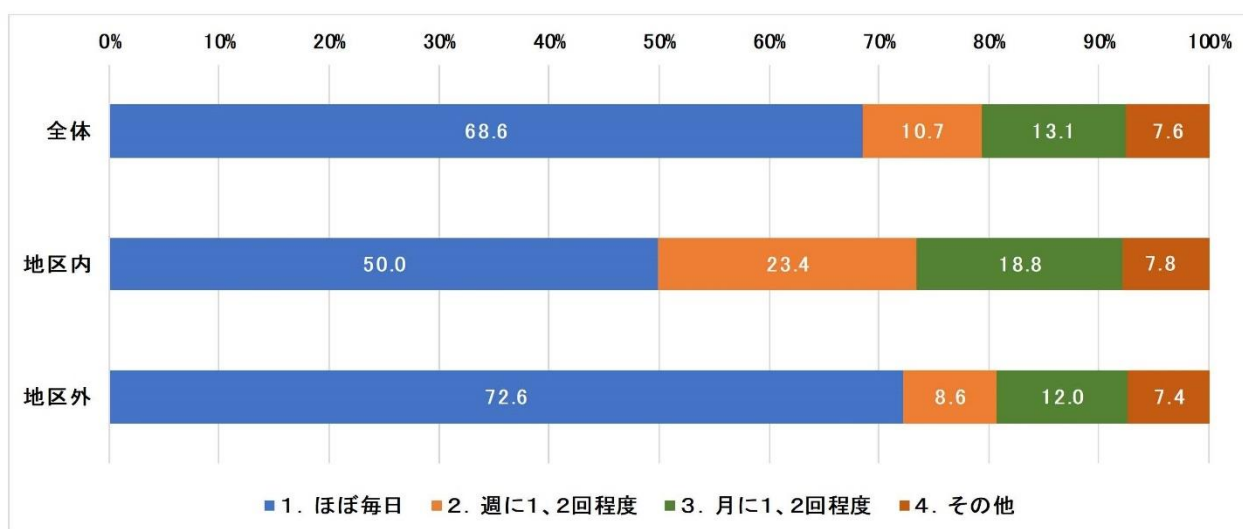

3-2 祐天寺駅周辺の街づくりに関するアンケート（学生編）調査結果

I. アンケートの実施概要

アンケート実施日時	平成 30 年 11 月下旬	令和 2 年 2 月
実施個所	目黒中央中学校に配布	都立目黒高校に配布
アンケート回収数	422 件（目黒中央中学校：195 件 都立目黒高校：227 件） （地区内※回答数：64 件、地区外回答数：352 件、居住地無回答：6 件） ※地区内：祐天寺駅から半径 500m 圏内に居住している方	

II. アンケートの集計結果

1. あなたは、よく祐天寺駅周辺に足を運びますか。

（有効回答数：420 件、有効地区内回答数：64 件、有効地区外回答数：350 件、居住地無回答：6 件）