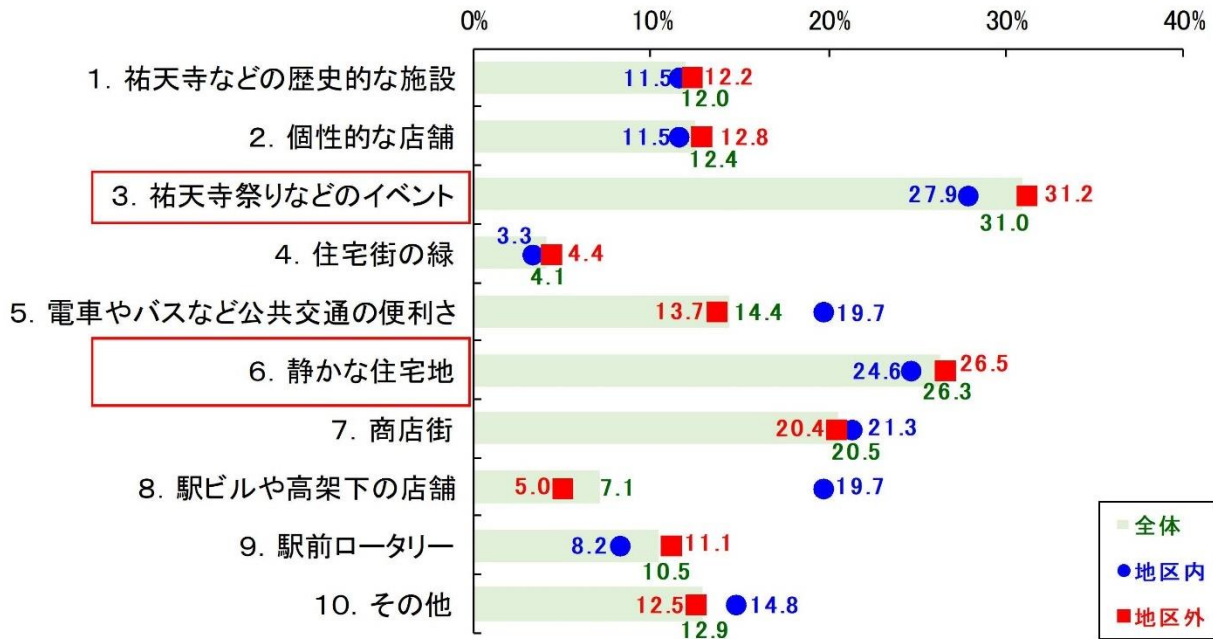

7. 学芸大学駅周辺や都立大学駅周辺と比べて、祐天寺駅周辺で、日頃あなたが良いと感じているのはどこ(何)ですか。(複数回答)

(有効回答数：410件、有効地区内回答数：61件、有効地区外回答数：343件、居住地無回答：6件)