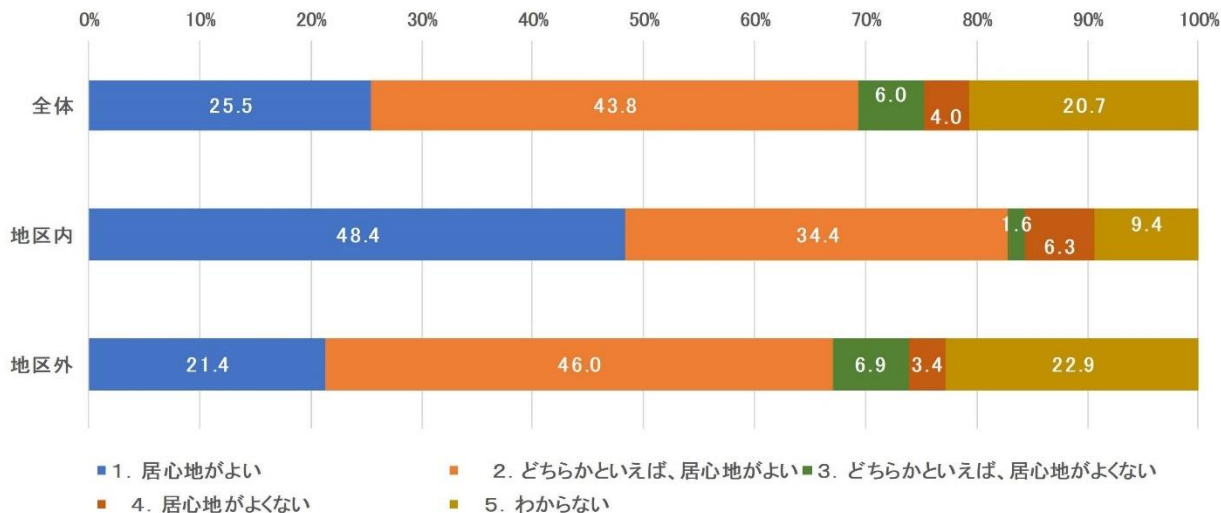

(有効回答数：418件、有効地区内回答数：63件、有効地区外回答数：349件、居住地無回答：6件)

4. あなたは、祐天寺駅周辺に魅力を感じますか。

(有効回答数：419件、有効地区内回答数：64件、有効地区外回答数：349件、居住地無回答：6件)

5. あなたは、祐天寺駅周辺は居心地がよいと思いますか。

(有効回答数：420件、有効地区内回答数：64件、有効地区外回答数：350件、居住地無回答：6件)

6. 祐天寺駅周辺で、日頃あなたが良いと感じているのはどこ(何)ですか。(複数回答)