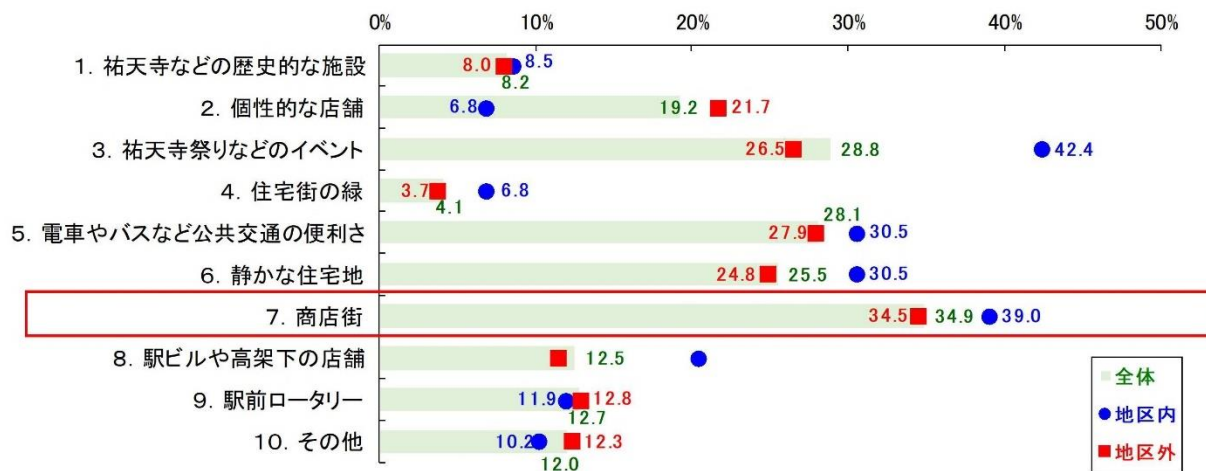

6. 祐天寺駅周辺で、日頃あなたが良いと感じているのはどこ(何)ですか。(複数回答)

(有効回答数：416件、有効地区内回答数：59件、有効地区外回答数：351件、居住地無回答：6件)