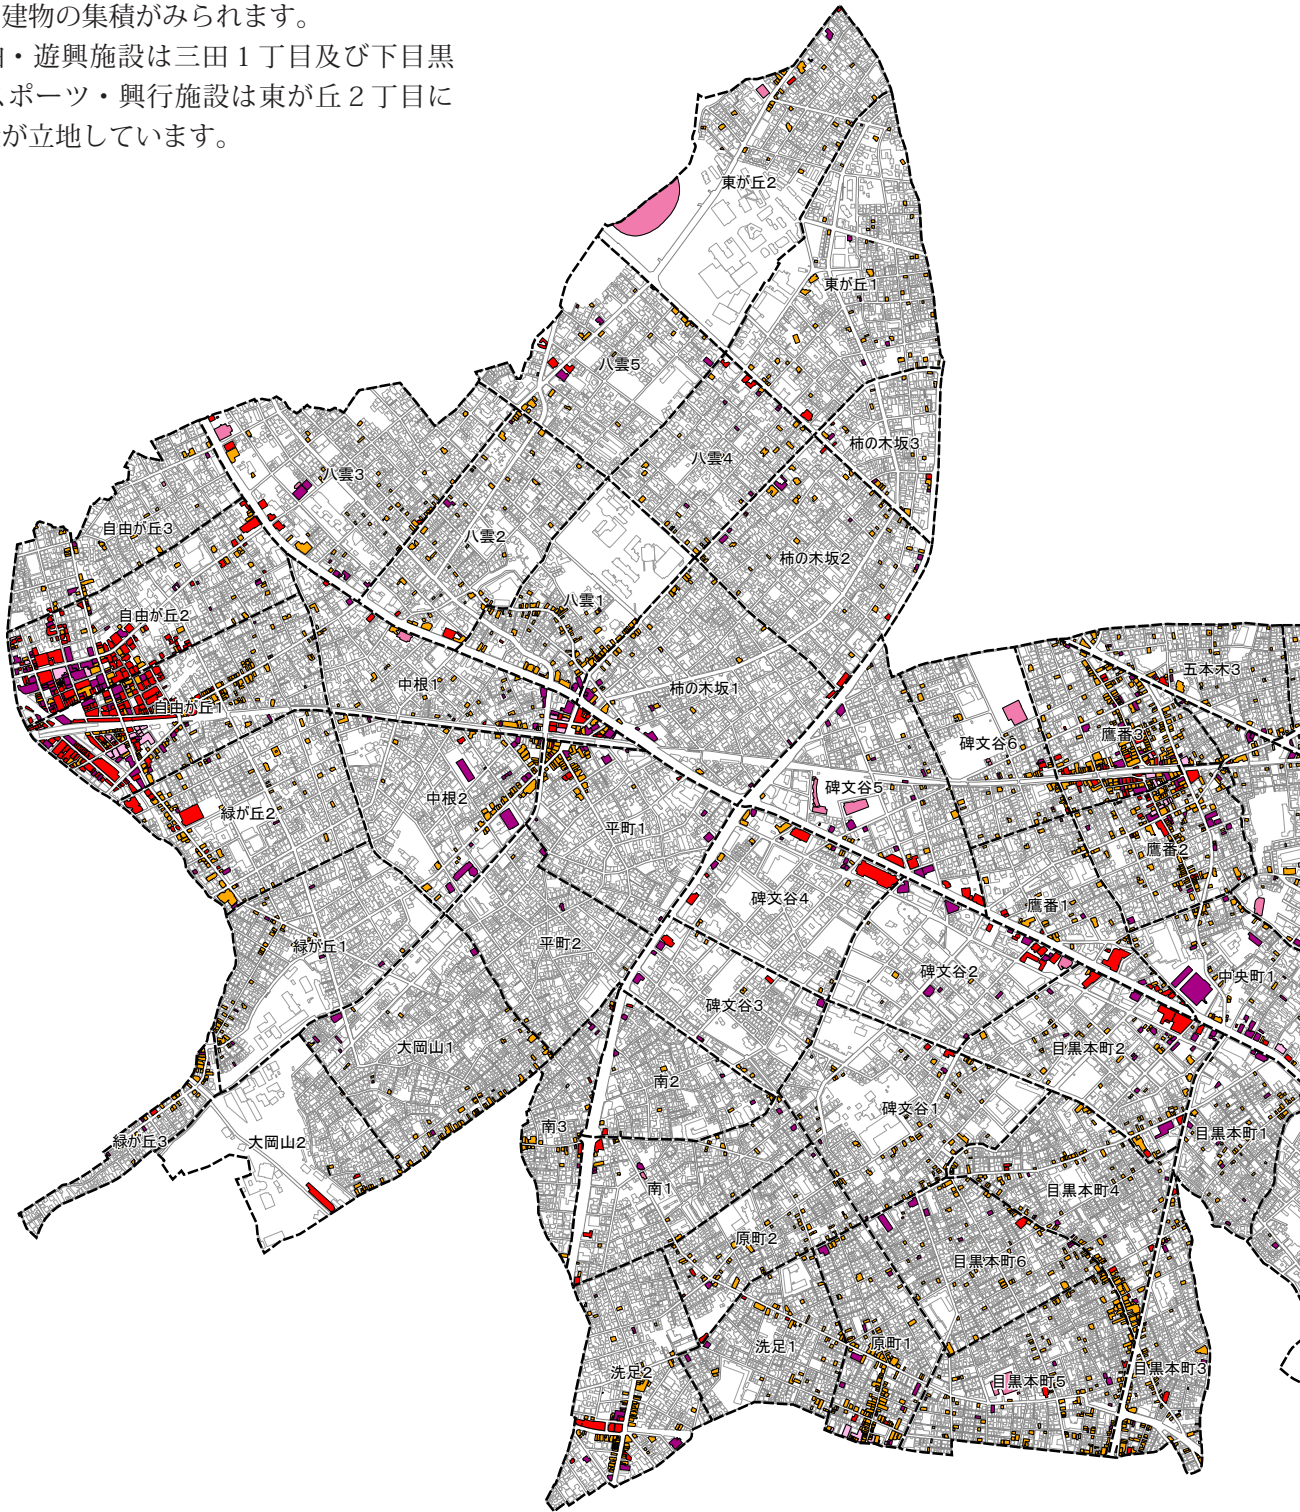

(5) 用途別建物の分布

ア. 公共施設

官公庁施設は、上目黒2丁目の目黒区総合庁舎をはじめ、区全体に広く点在しています。

教育文化施設は、駒場3・4丁目に東京大学、中目黒2丁目に防衛省施設、大岡山2丁目に東京工業大学が立地しています。

厚生医療施設は、国立病院機構東京医療センターが東が丘2丁目に、その他大規模な病院が大橋2丁目及び中目黒2丁目に立地しています。

供給処理施設は、大規模な施設として目黒清掃工場が三田2丁目に立地しています。

用途別建物の分布（公共施設）

- 凡 例
- 用途別建物(公共施設)
- 官公庁施設
 - 教育文化施設
 - 厚生医療施設
 - 供給処理施設
 - 町丁目界

イ. 商業施設

国道 246 号、山手通り、目黒通り沿道に比較的大規模な事務所建築物、専用商業施設、住商併用建物が立地しています。

自由が丘駅周辺に中・小規模な専用商業施設、事務所建築物が集積しているほか、他の鉄道駅周辺に比較的小規模な専用商業施設、事務所建築物、及び住商併用建物の集積がみられます。

また、宿泊・遊興施設は三田 1 丁目及び下目黒 1 丁目に、スポーツ・興行施設は東が丘 2 丁目に大規模な施設が立地しています。

用途別建物の分布（商業施設）

- 凡 例
- 用途別建物(商業施設)
 - 事務所建築物
 - 専用商業施設
 - 住商併用建物
 - 宿泊・遊興施設
 - スポーツ・興行施設
 - 町丁目界