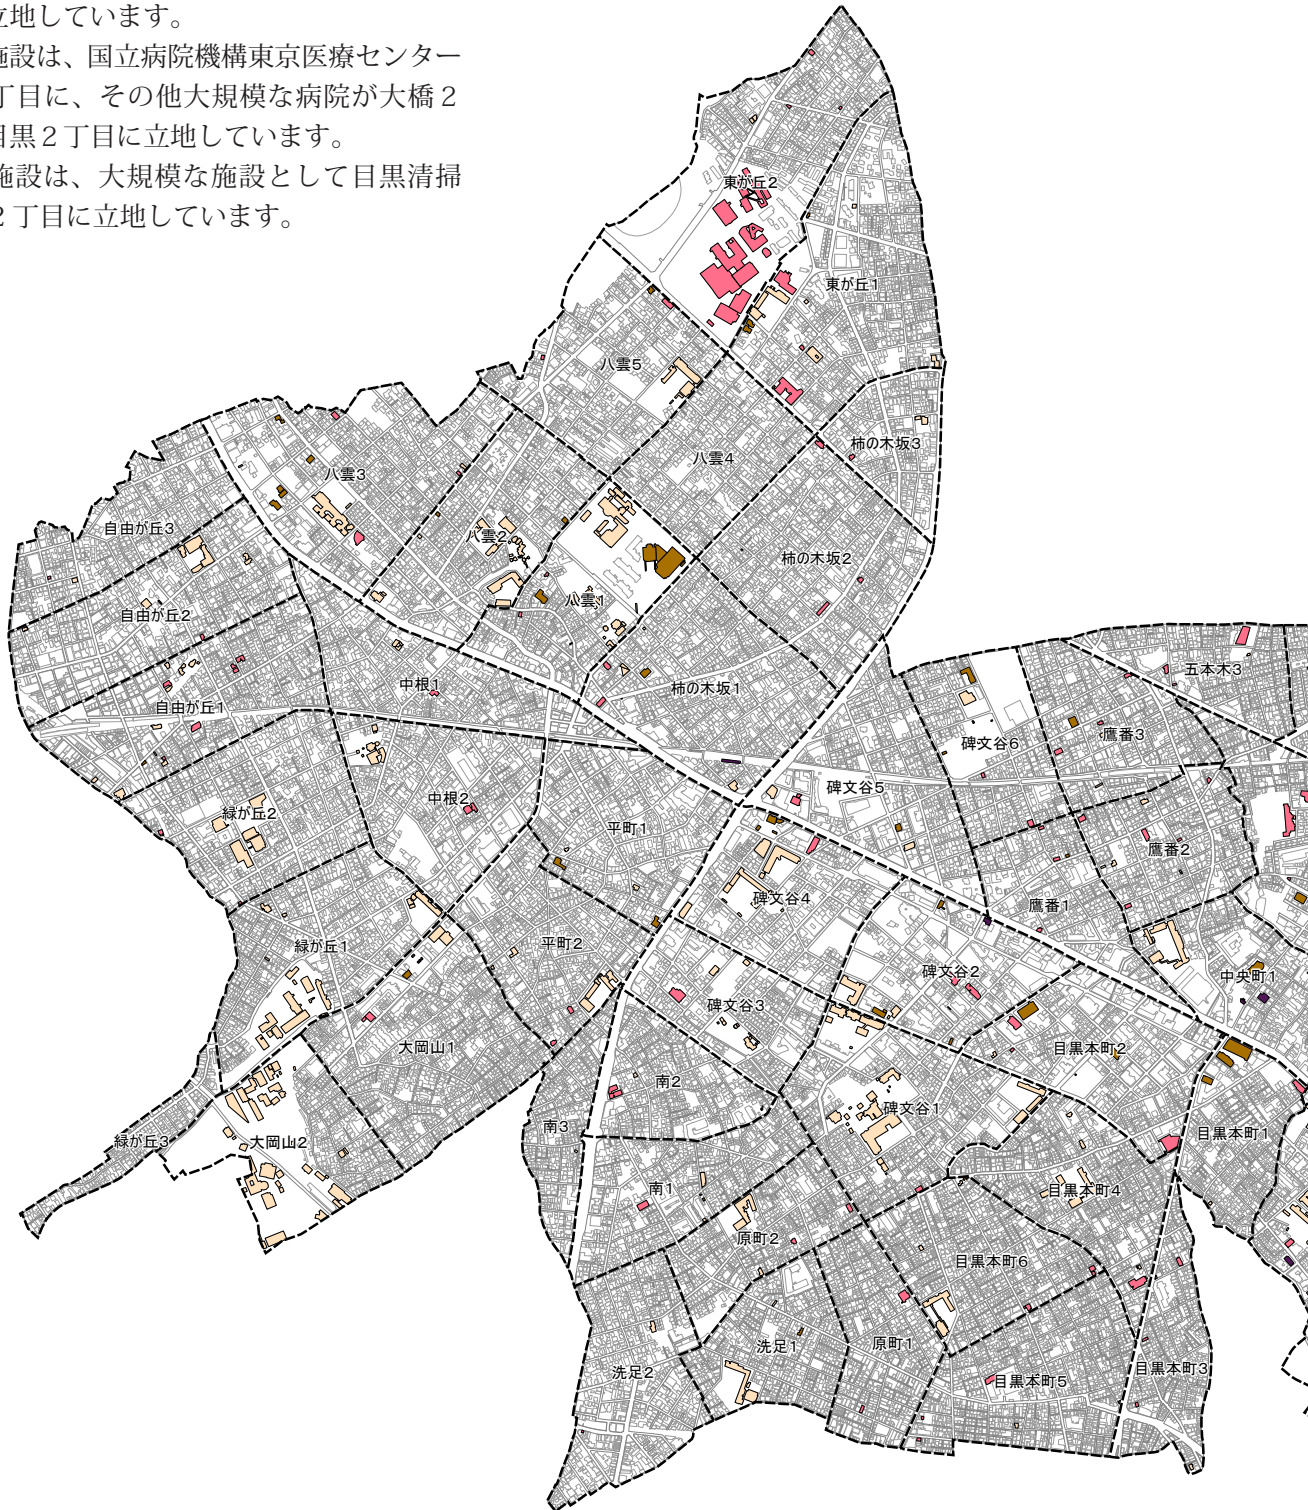

(5) 用途別建物の分布

ア. 公共施設

官公庁施設は、上目黒2丁目の目黒区総合庁舎をはじめ、区全体に広く点在しています。

教育文化施設は、駒場3・4丁目に東京大学、中目黒2丁目に防衛省施設、大岡山2丁目に東京工業大学が立地しています。

厚生医療施設は、国立病院機構東京医療センターが東が丘2丁目に、その他大規模な病院が大橋2丁目及び中目黒2丁目に立地しています。

供給処理施設は、大規模な施設として目黒清掃工場が三田2丁目に立地しています。

用途別建物の分布（公共施設）

- 凡 例
- 用途別建物(公共施設)
- 官公庁施設
 - 教育文化施設
 - 厚生医療施設
 - 供給処理施設
 - 町丁目界

イ. 商業施設

国道 246 号、山手通り、目黒通り沿道に比較的大規模な事務所建築物、専用商業施設、住商併用建物が立地しています。

自由が丘駅周辺に中・小規模な専用商業施設、事務所建築物が集積しているほか、他の鉄道駅周辺に比較的小規模な専用商業施設、事務所建築物、及び住商併用建物の集積がみられます。

また、宿泊・遊興施設は三田 1 丁目及び下目黒 1 丁目に、スポーツ・興行施設は東が丘 2 丁目に大規模な施設が立地しています。

用途別建物の分布（商業施設）

- 凡 例
- 用途別建物(商業施設)
 - 事務所建築物
 - 専用商業施設
 - 住商併用建物
 - 宿泊・遊興施設
 - スポーツ・興行施設
 - 町丁目界