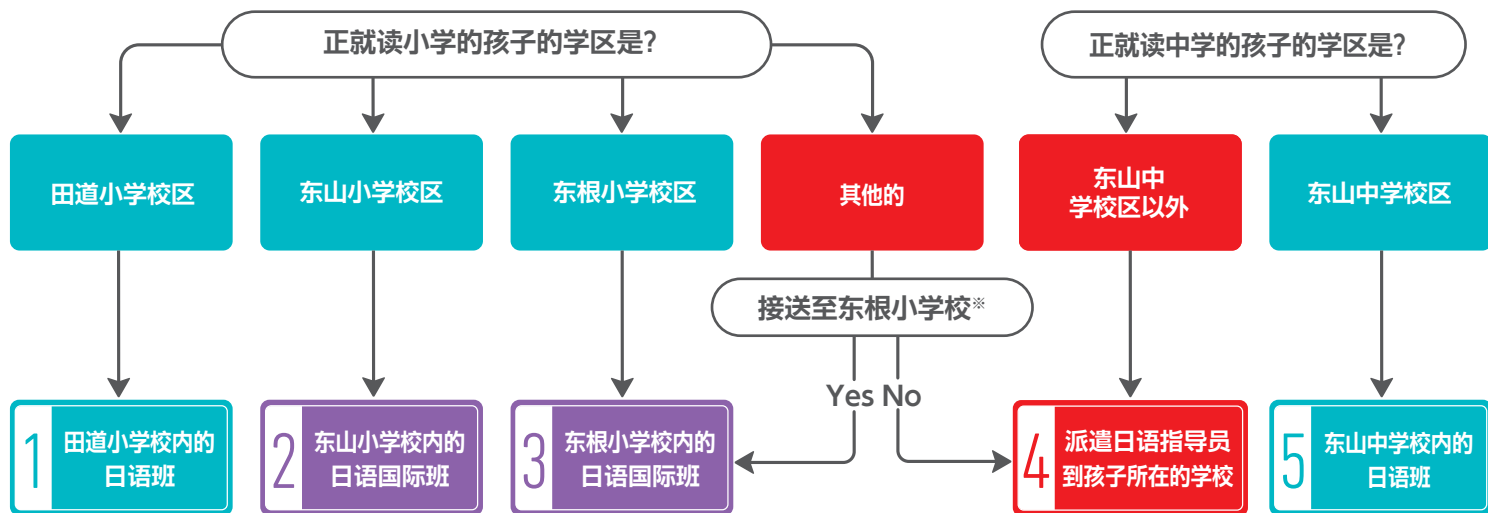

Are you having concerns understanding Japanese language at school ?

Meguro Japanese Language Class

对象

在目黑区立的小学・中学就读的儿童・学生，
与外国有关联且对日语感到困难的孩子为对象。 【来日后3年以内】

内容

根据孩子的日语水平，教授日语的读写和会话。
【在所注册学级的上课时间内上课】 【辅导期限最长为2年】

手续

日语指导可以随时开始。

- 已经在目黑区学校就读的学生 → 请向目前就读的学校咨询。
- 尚未进入目黑区学校就读的学生 → 请向学校管理课咨询。

咨询处

与指导
相关的事项 > 教育指导课
☎03-5722-9312

※如果您的孩子入读私立学校，请咨询该私立学校。

与入学
相关的事项 > 学校管理课
☎03-5722-9304

详情请
参阅此处

目黑区立中小学的日语指导介绍

目黑区为那些不懂日语的、与外国有关联的儿童·学生提供日语能力提升的指导

根据您家庭住址和孩子的年龄，有以下选择。

※东根小学校内的日语国际班需由家长或家长的代理人（由家长委托的接送服务等）使用电车或巴士等公共交通工具接送孩子。（东山小学的日语国际班目前仅对在校儿童开放。）

1 田道小学校内的日语班

学区 中目黑四丁目7~10番、三田一丁目全区域、三田二丁目全区域、目黑一丁目全区域、目黑二丁目1~3番、13~15番、目黑三丁目1~3番

3

东根小学校内的日语国际班

学区 柿之木坂二丁目全区域、柿之木坂三丁目全区域、八云四丁目全区域、八云五丁目全区域、东丘一丁目全区域、东丘二丁目全区域

特点 学生们有机会通过展示自己的作品等活动进行交流，如作品展、学习发表会等。

4

派遣日语指导员到孩子所在的学校

上课时间 每周1~2次，每次2小时

特点 日语教育协调员会评定日语能力，并派遣专业辅导员。已与早稻田大学签订协议，由其根据专业知识和指导经验，提供细致的指导。