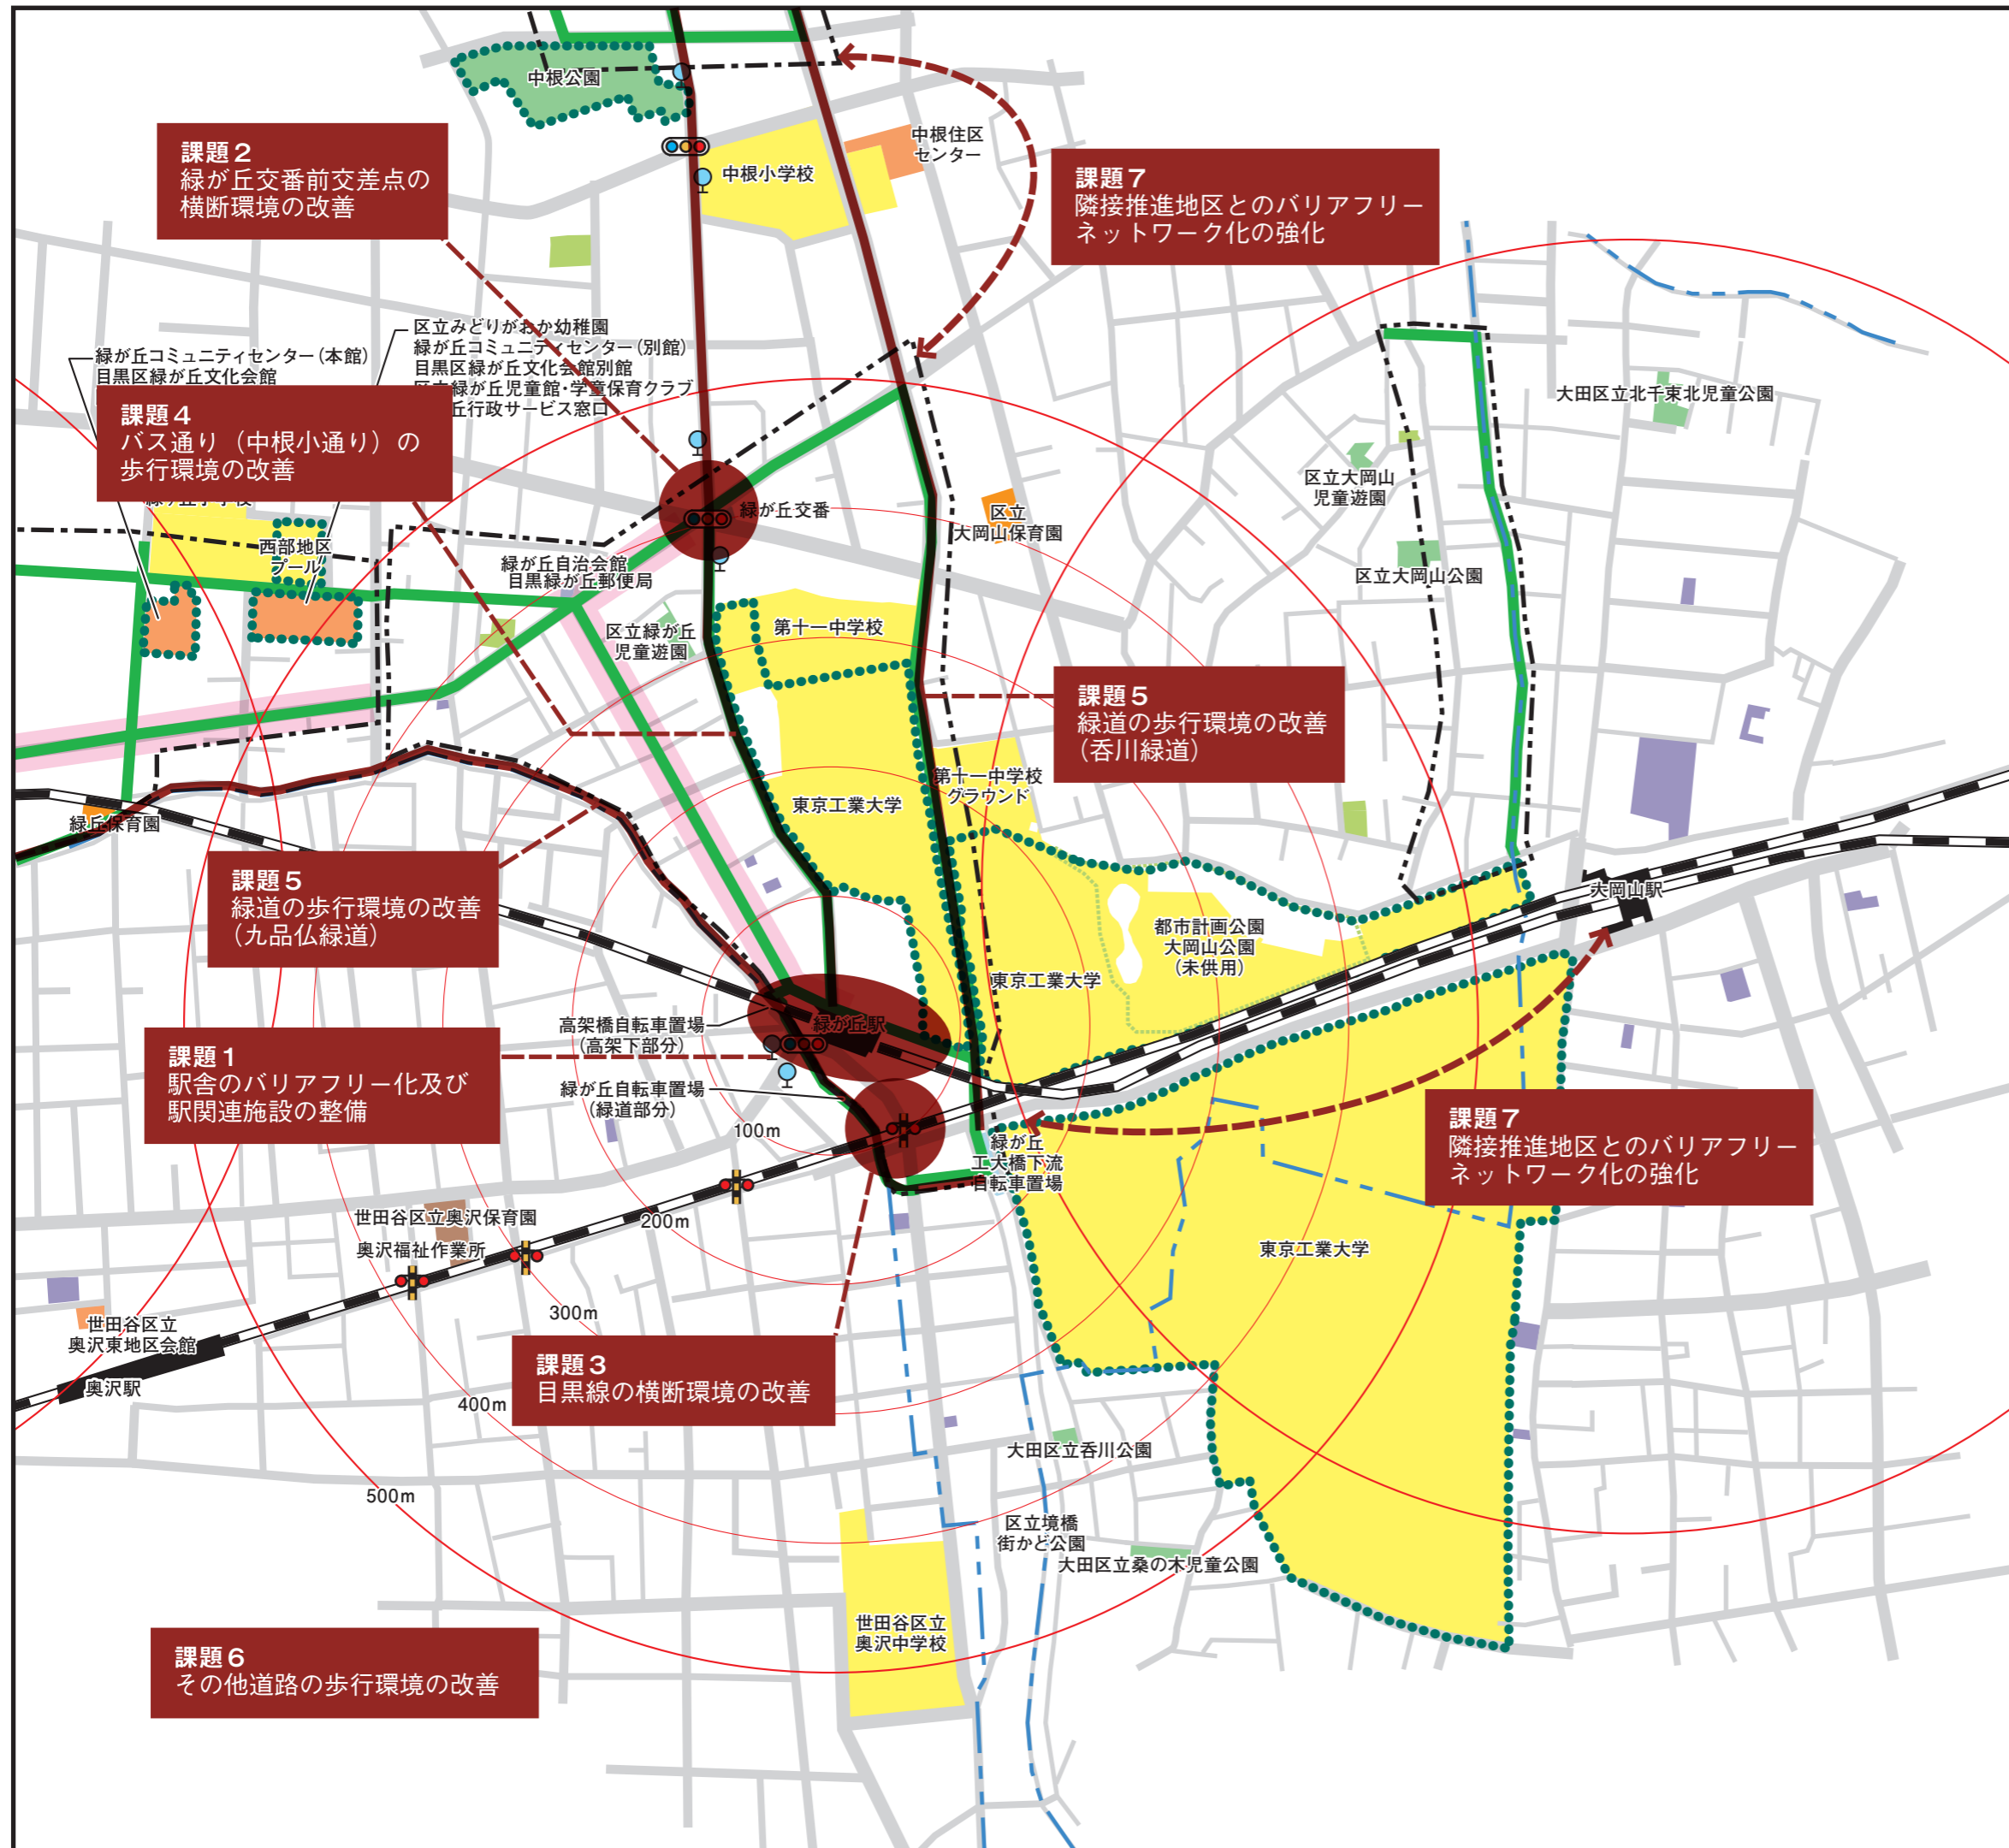

# 緑が丘駅周辺地区 福祉のまちづくり推進地区 課題

## 【凡例】

- 福祉のまちづくり推進地区
  - 交通バリアフリー推進地区
  - ..... 主要施設
  - 主要経路
- 
- 社会福祉施設
  - 保健医療施設
  - 行政サービス施設
  - 教育施設
  - その他の公共施設
  - 公園
  - 商店街
  - 社寺
  - バス停
  - 信号機
  - 踏み切り

## 【緑が丘駅施設】

エスカレーター	なし
エレベーター	
上りホーム～改札階	なし
下りホーム～改札階	なし
だれでもトイレ	なし
ホームの安全	-
駅前広場	なし

0 50m 100m 200m