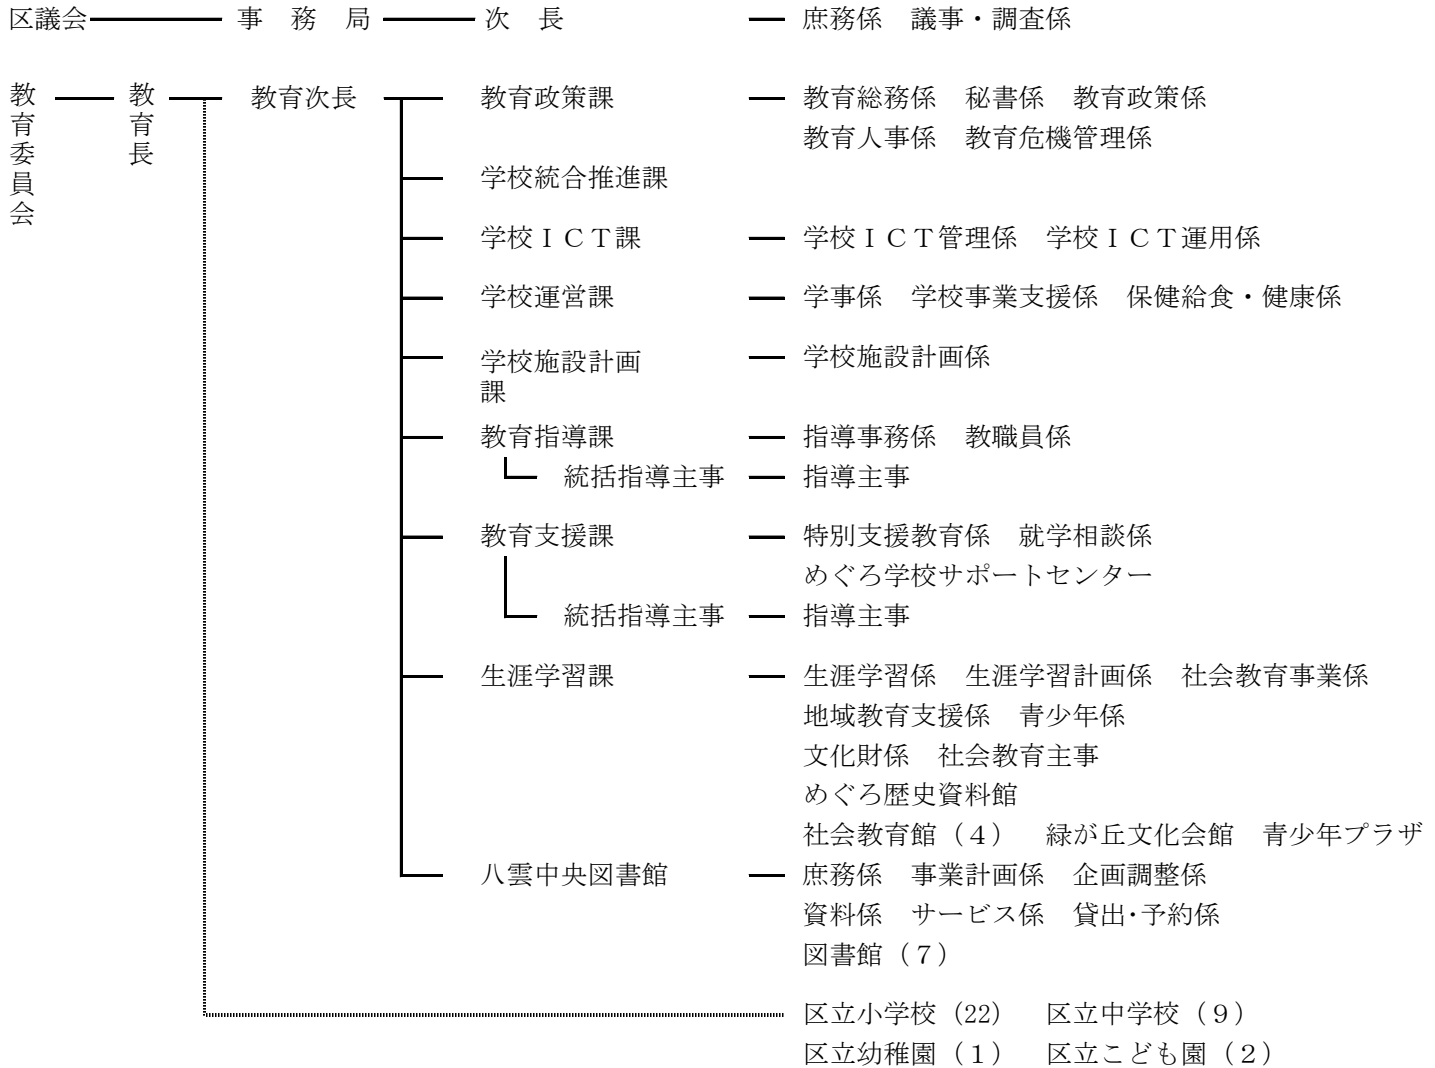

目黒区組織図（令和3年4月1日現在）

(1) 区長部局

目黒区組織図（令和3年4月1日現在）

目黒区組織図（令和3年4月1日現在）

(2) 区議会及び行政委員会

選挙管理委員会 — 事務局 — 次長 — 選挙係

監査委員 — 監査事務局 — 次長 — 監査係