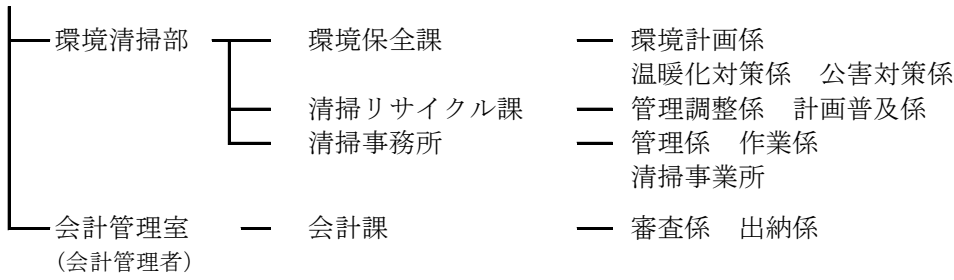

目黒区組織図（令和3年4月1日現在）

(1) 区長部局

目黒区組織図（令和3年4月1日現在）

目黒区組織図（令和3年4月1日現在）

(2) 区議会及び行政委員会

選挙管理委員会 — 事務局 — 次長 — 選挙係

監査委員 — 監査事務局 — 次長 — 監査係