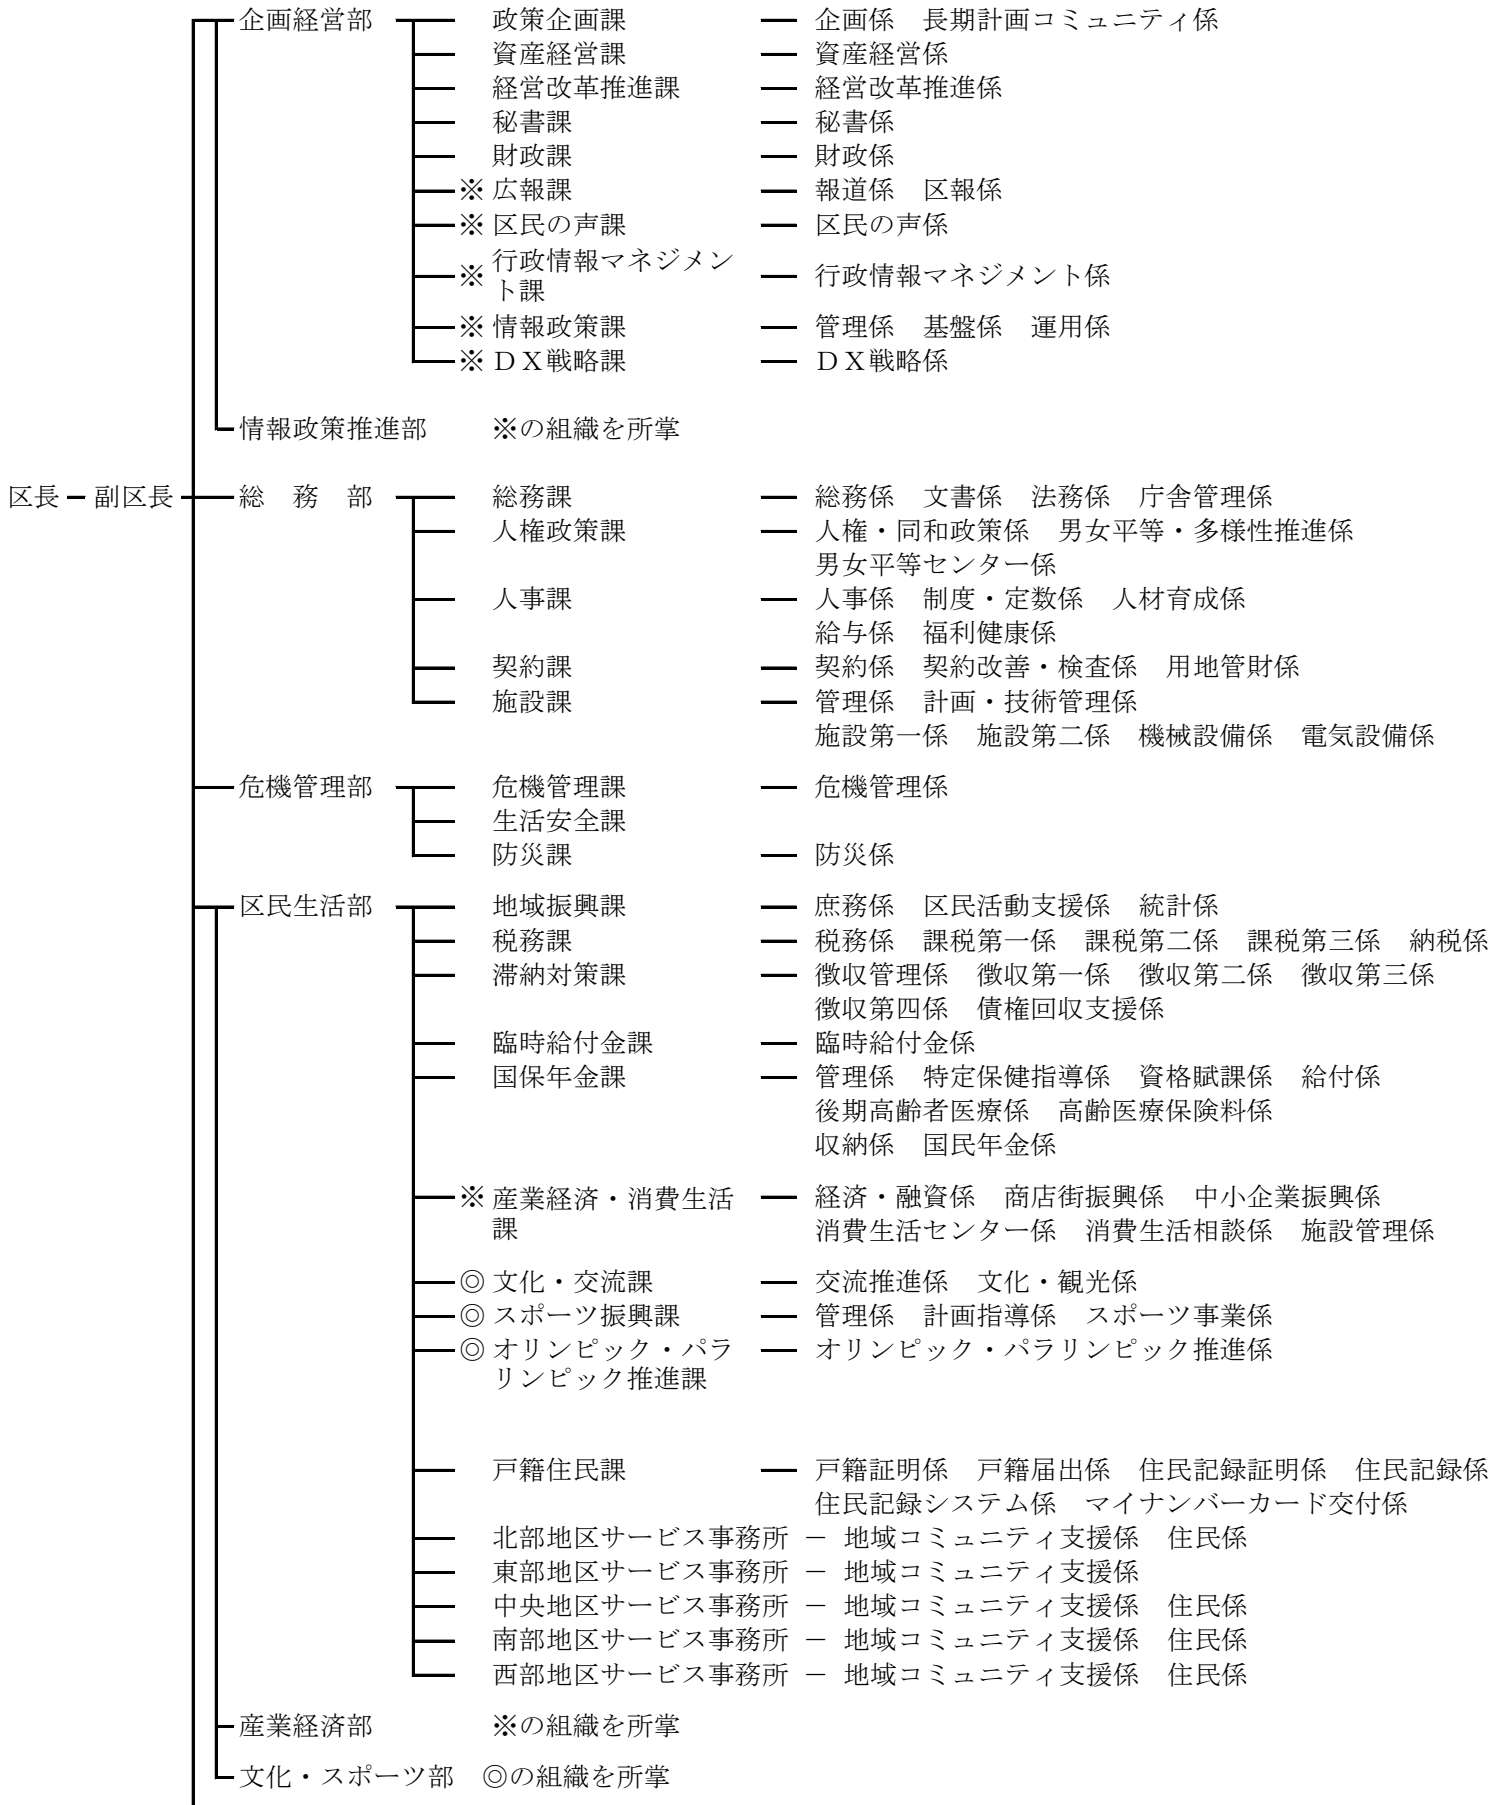

（1）区長部局

目黒区組織図（令和3年11月24日現在）

目黒区組織図（令和3年11月24日現在）

(2) 区議会及び行政委員会

選挙管理委員会 — 事務局 — 次長 — 選挙係

監査委員 — 監査事務局 — 次長 — 監査係