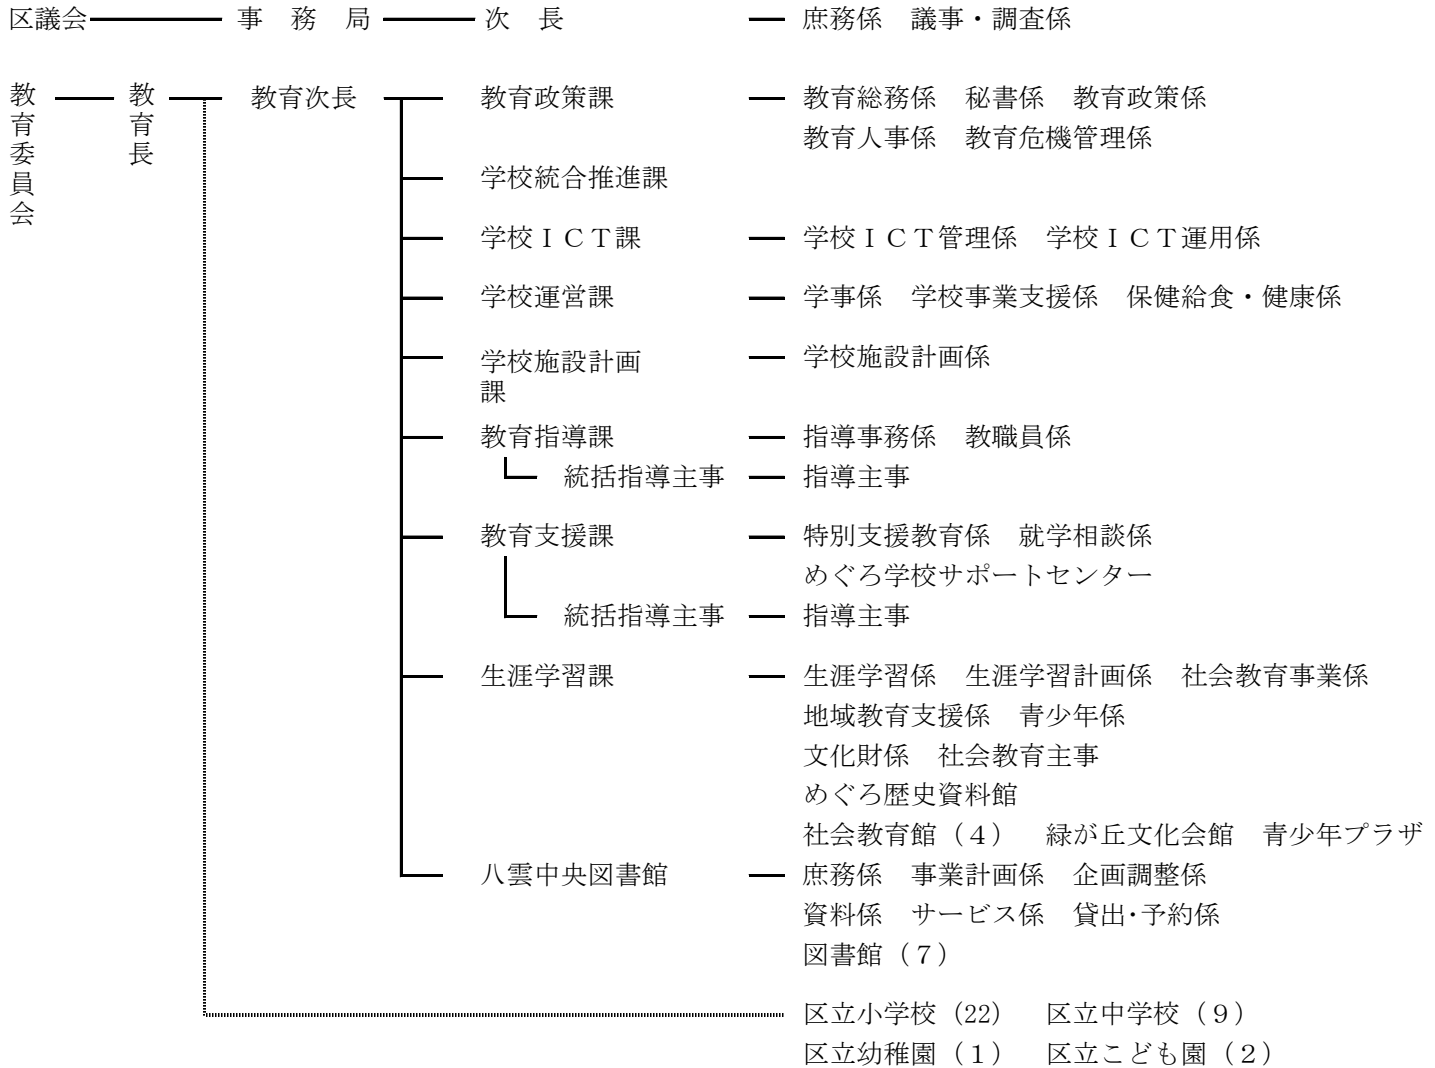

（1）区長部局

目黒区組織図（令和3年11月24日現在）

目黒区組織図（令和3年11月24日現在）

(2) 区議会及び行政委員会

選挙管理委員会 — 事務局 — 次長 — 選挙係

監査委員 — 監査事務局 — 次長 — 監査係