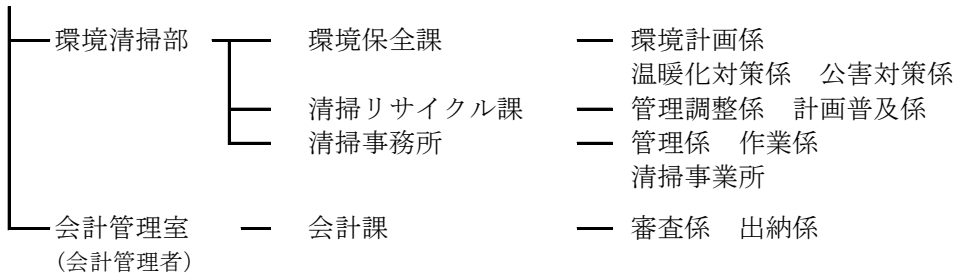

（1）区長部局

目黒区組織図（令和3年11月24日現在）

目黒区組織図（令和3年11月24日現在）

(2) 区議会及び行政委員会

選挙管理委員会 — 事務局 — 次長 — 選挙係

監査委員 — 監査事務局 — 次長 — 監査係