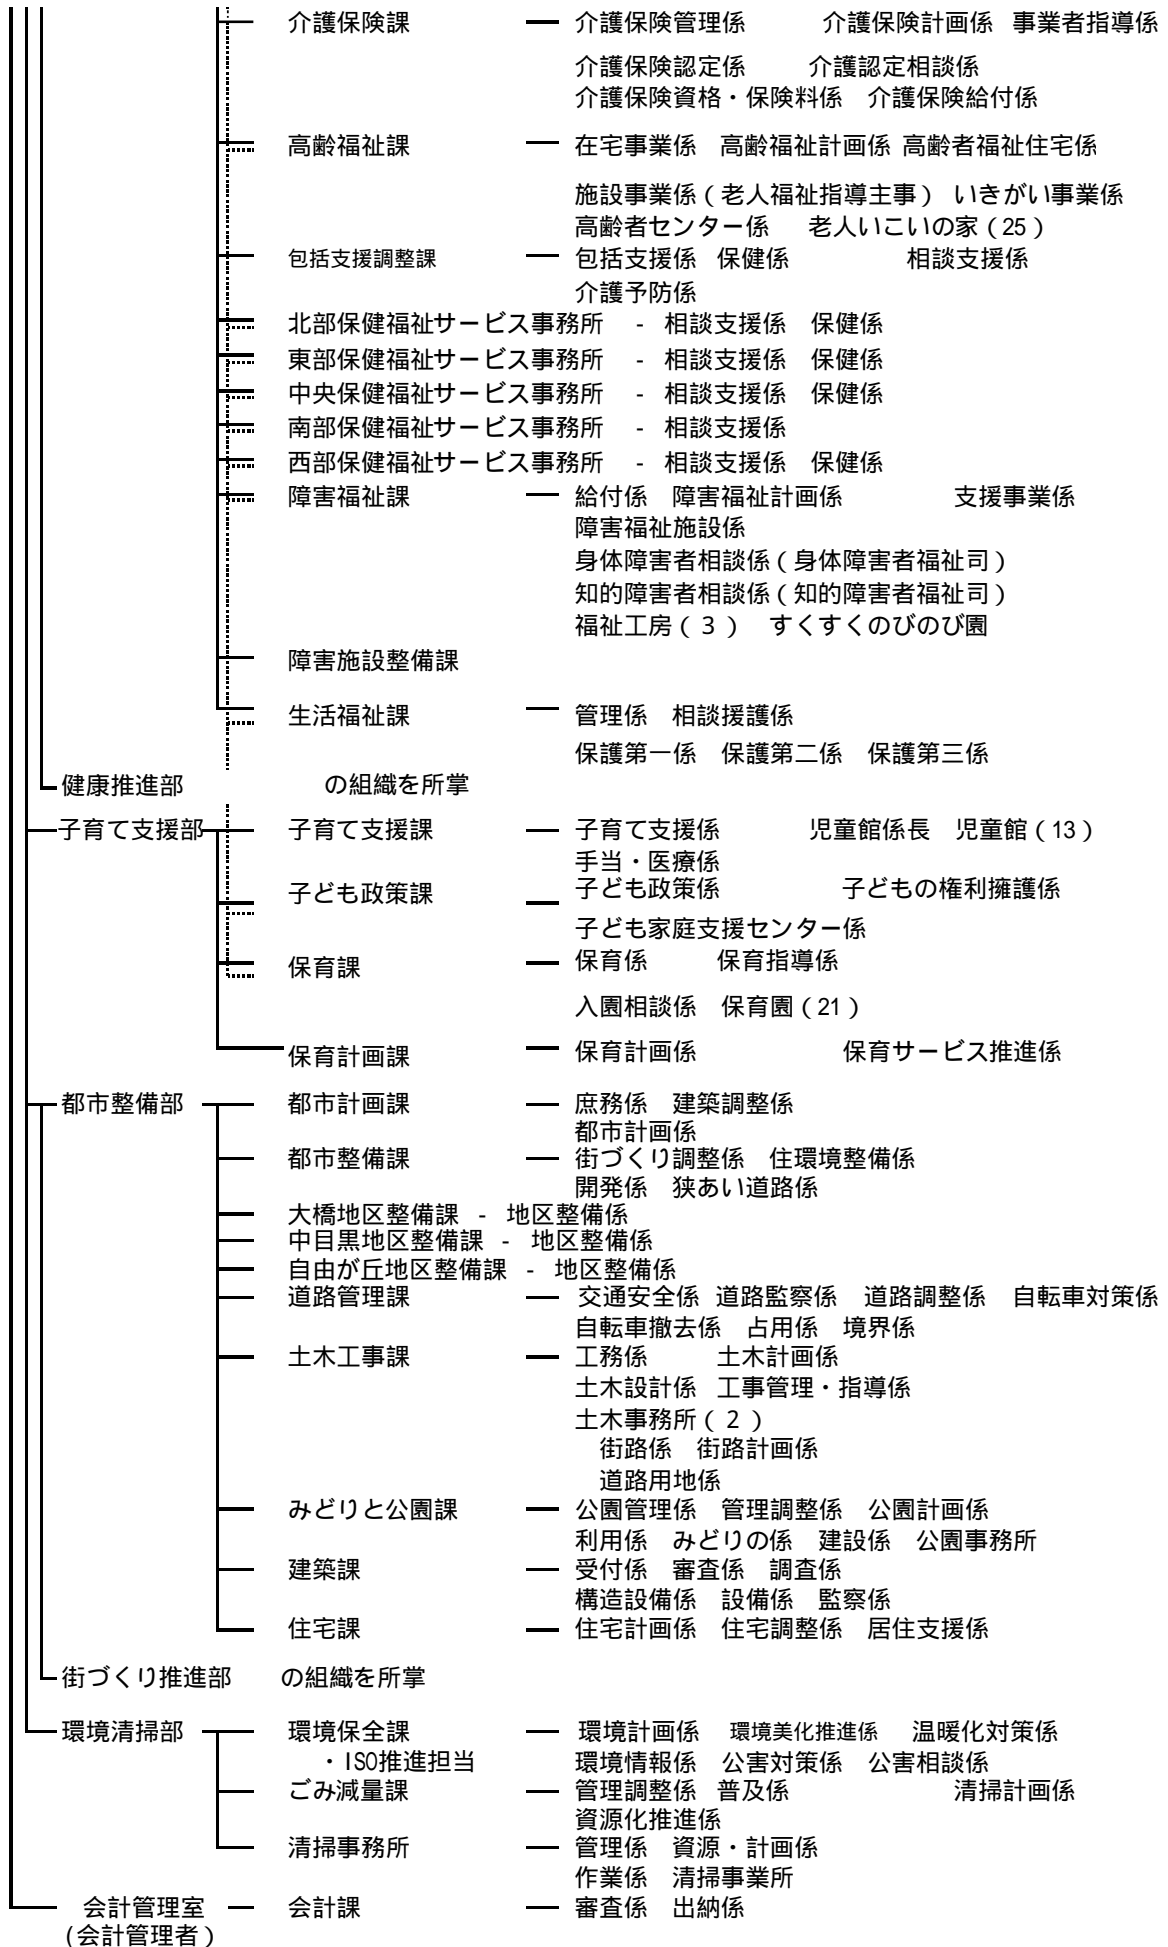

目黒区組織図（平成20年12月22日現在）

(1) 区長部局

目黒区組織図（平成20年12月22日現在）

目黒区組織図（平成20年12月22日現在）

（2）区議会及び行政委員会