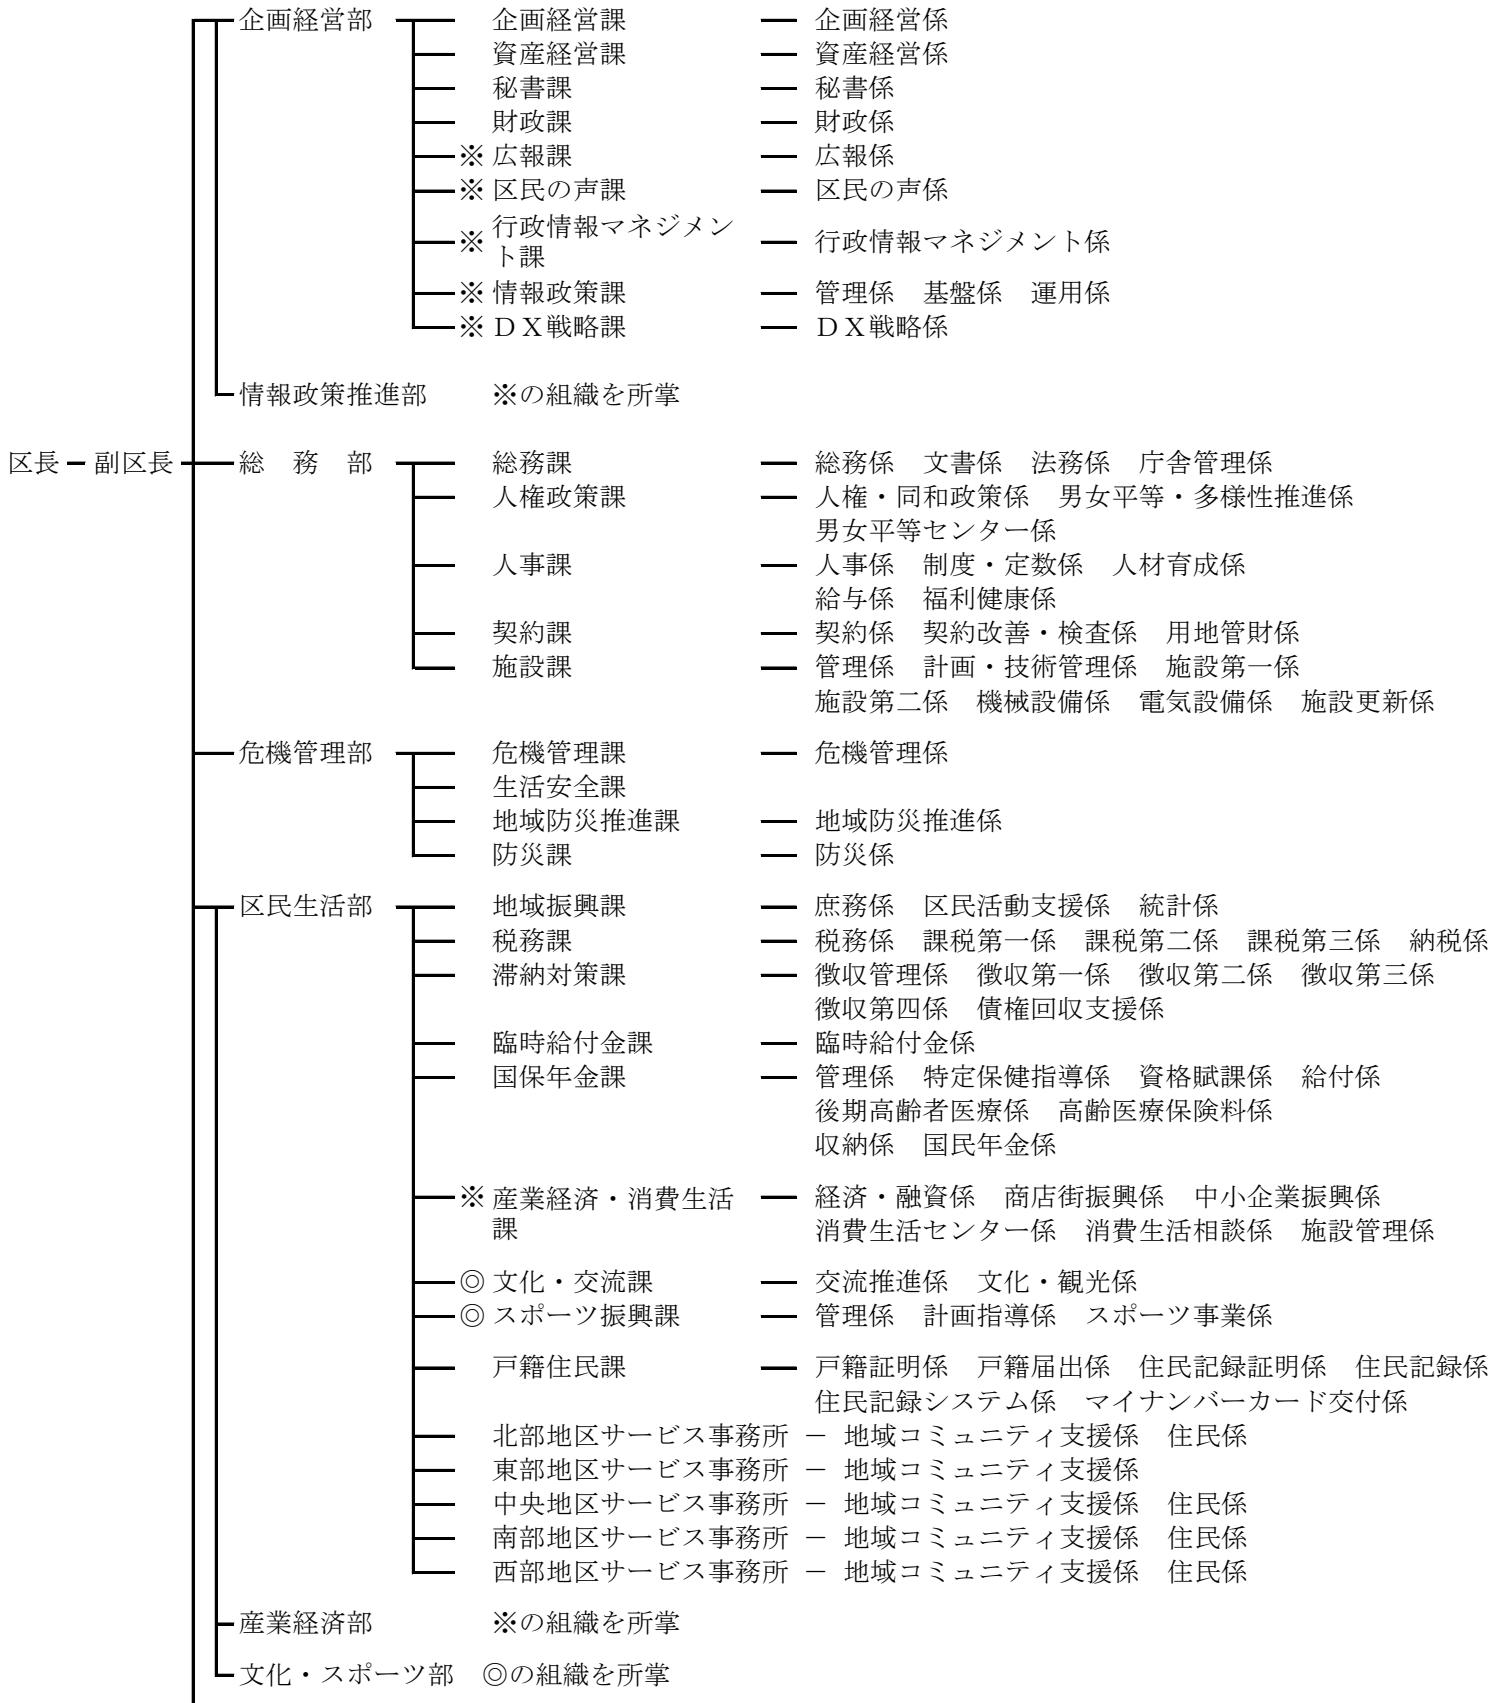

目黒区組織図（令和5年4月1日現在）

(1) 区長部局

目黒区組織図（令和5年4月1日現在）

目黒区組織図（令和5年4月1日現在）

(2) 区議会及び行政委員会