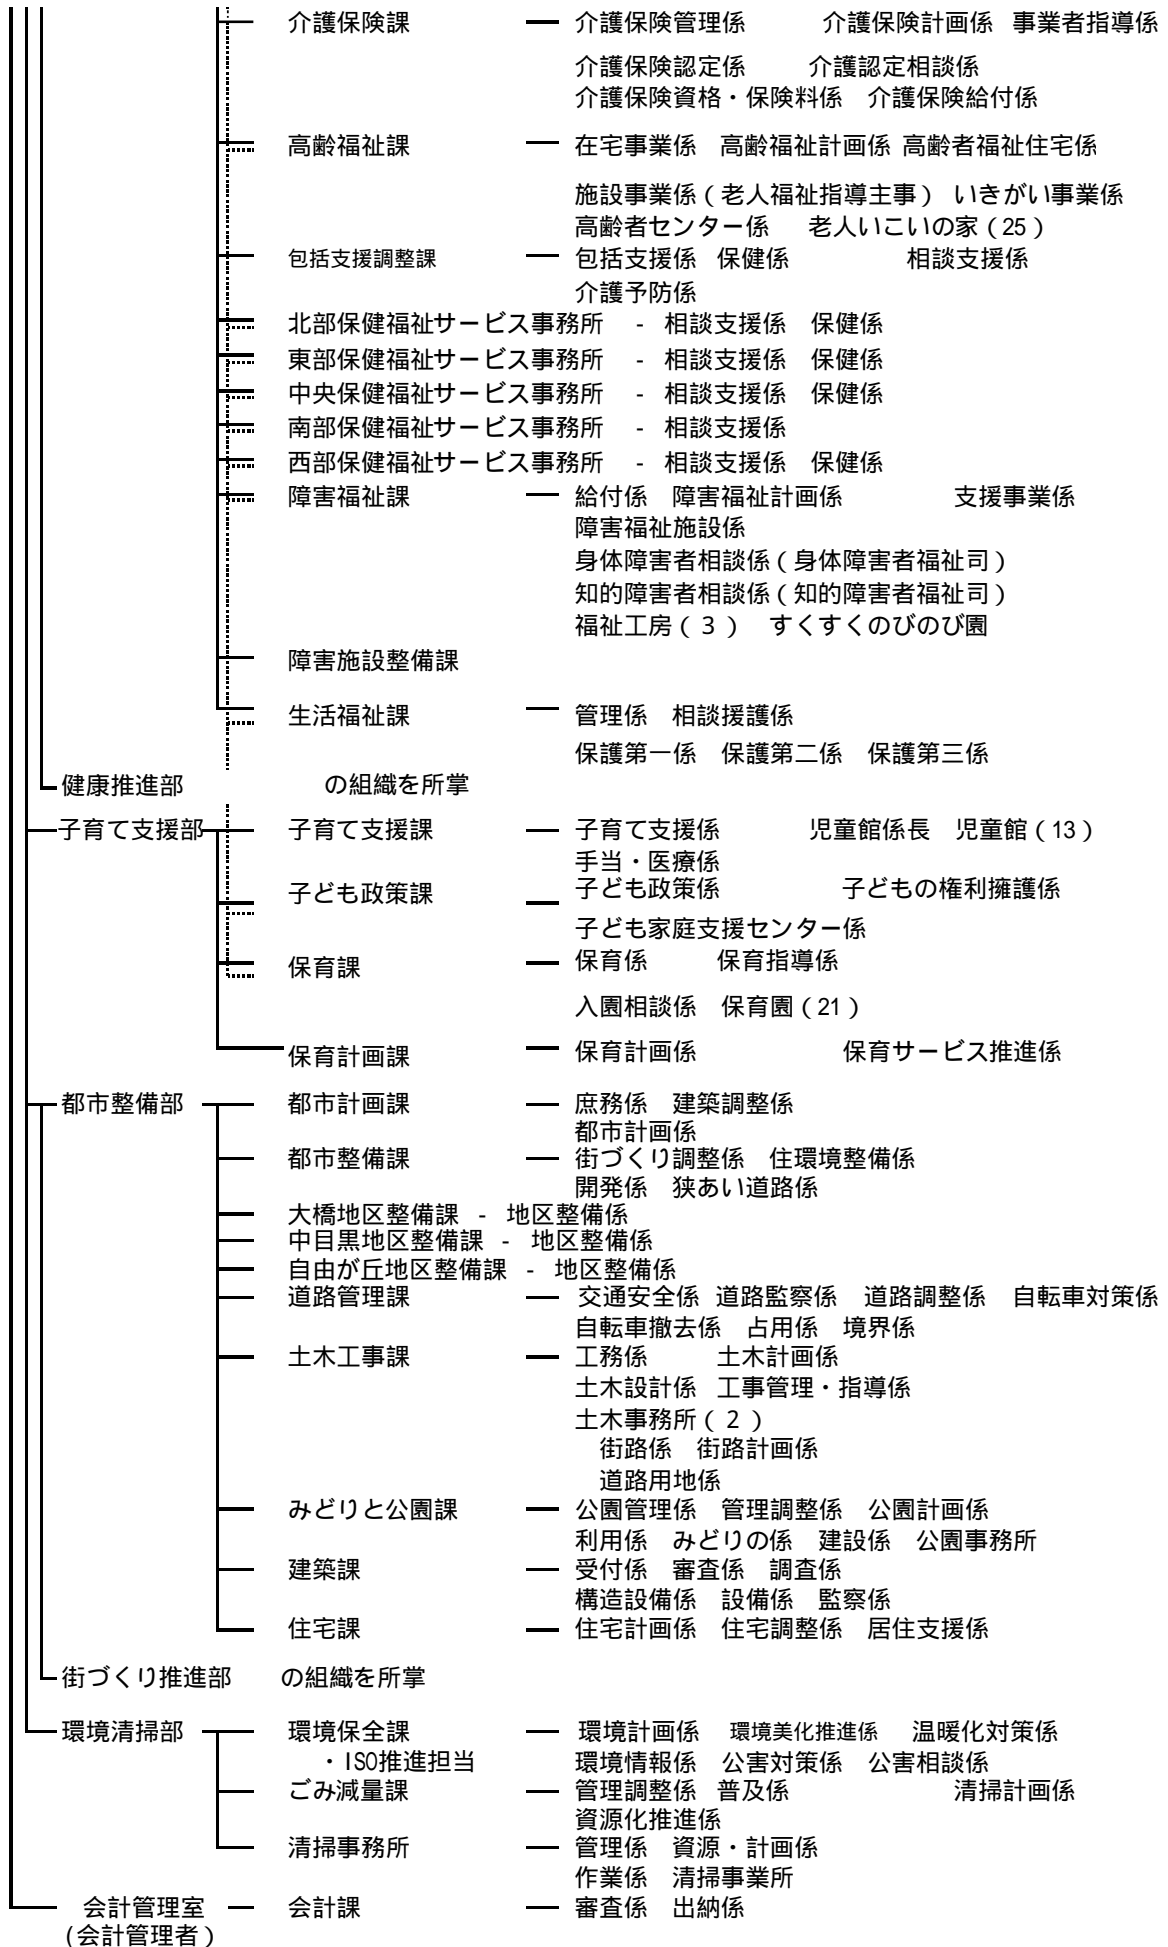

目黒区組織図（平成20年7月1日現在）

(1) 区長部局

目黒区組織図（平成20年7月1日現在）

目黒区組織図（平成20年7月1日現在）

（2）区議会及び行政委員会