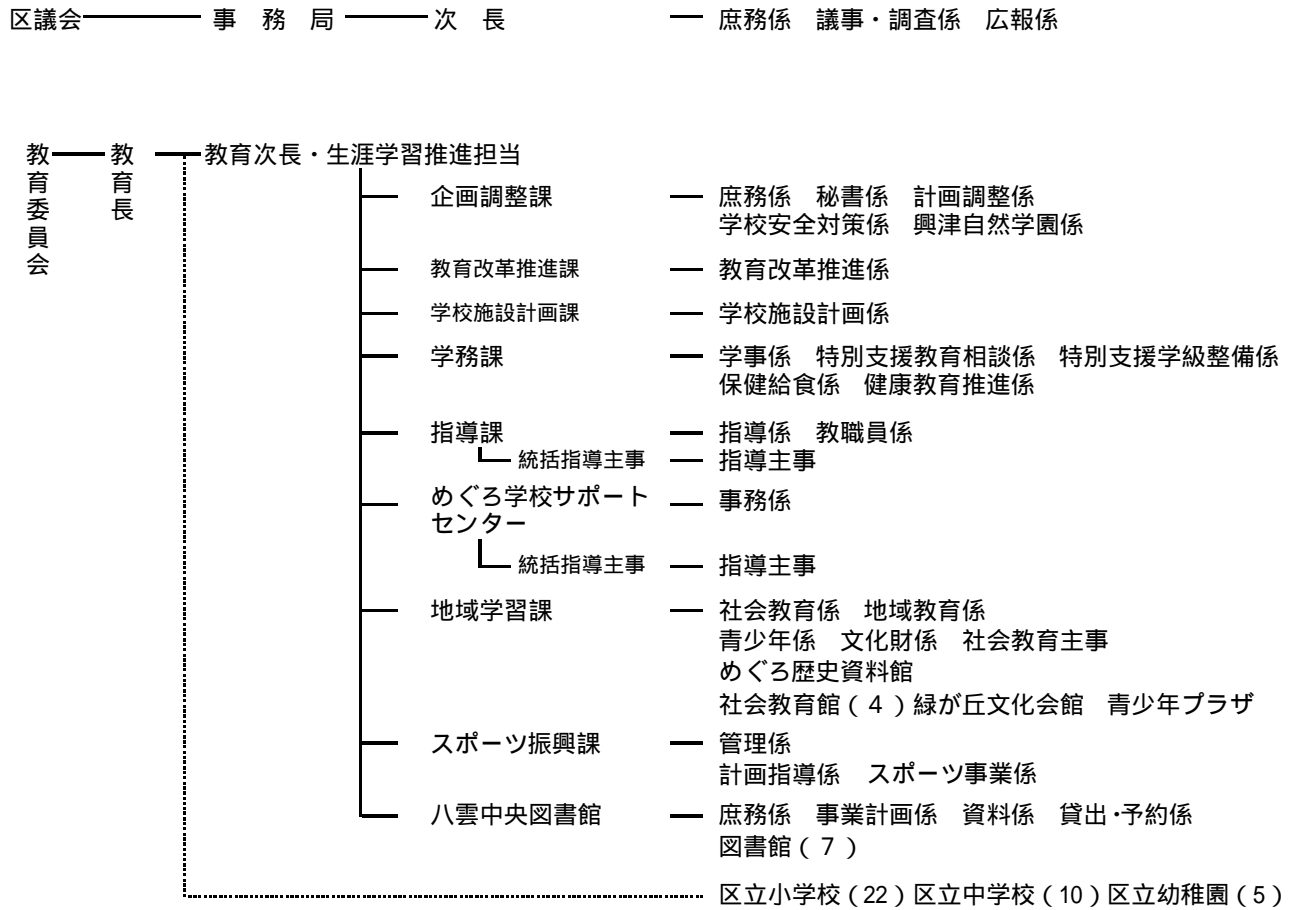

目黒区組織図（平成22年8月4日現在）

(1) 区長部局

目黒区組織図（平成22年8月4日現在）

目黒区組織図（平成22年8月4日現在）

（2）区議会及び行政委員会

選挙管理委員会 ——— 事務局 ——— 次長 ——— 選挙係

監査委員 ——— 監査事務局 ——— 次長 ——— 監査係