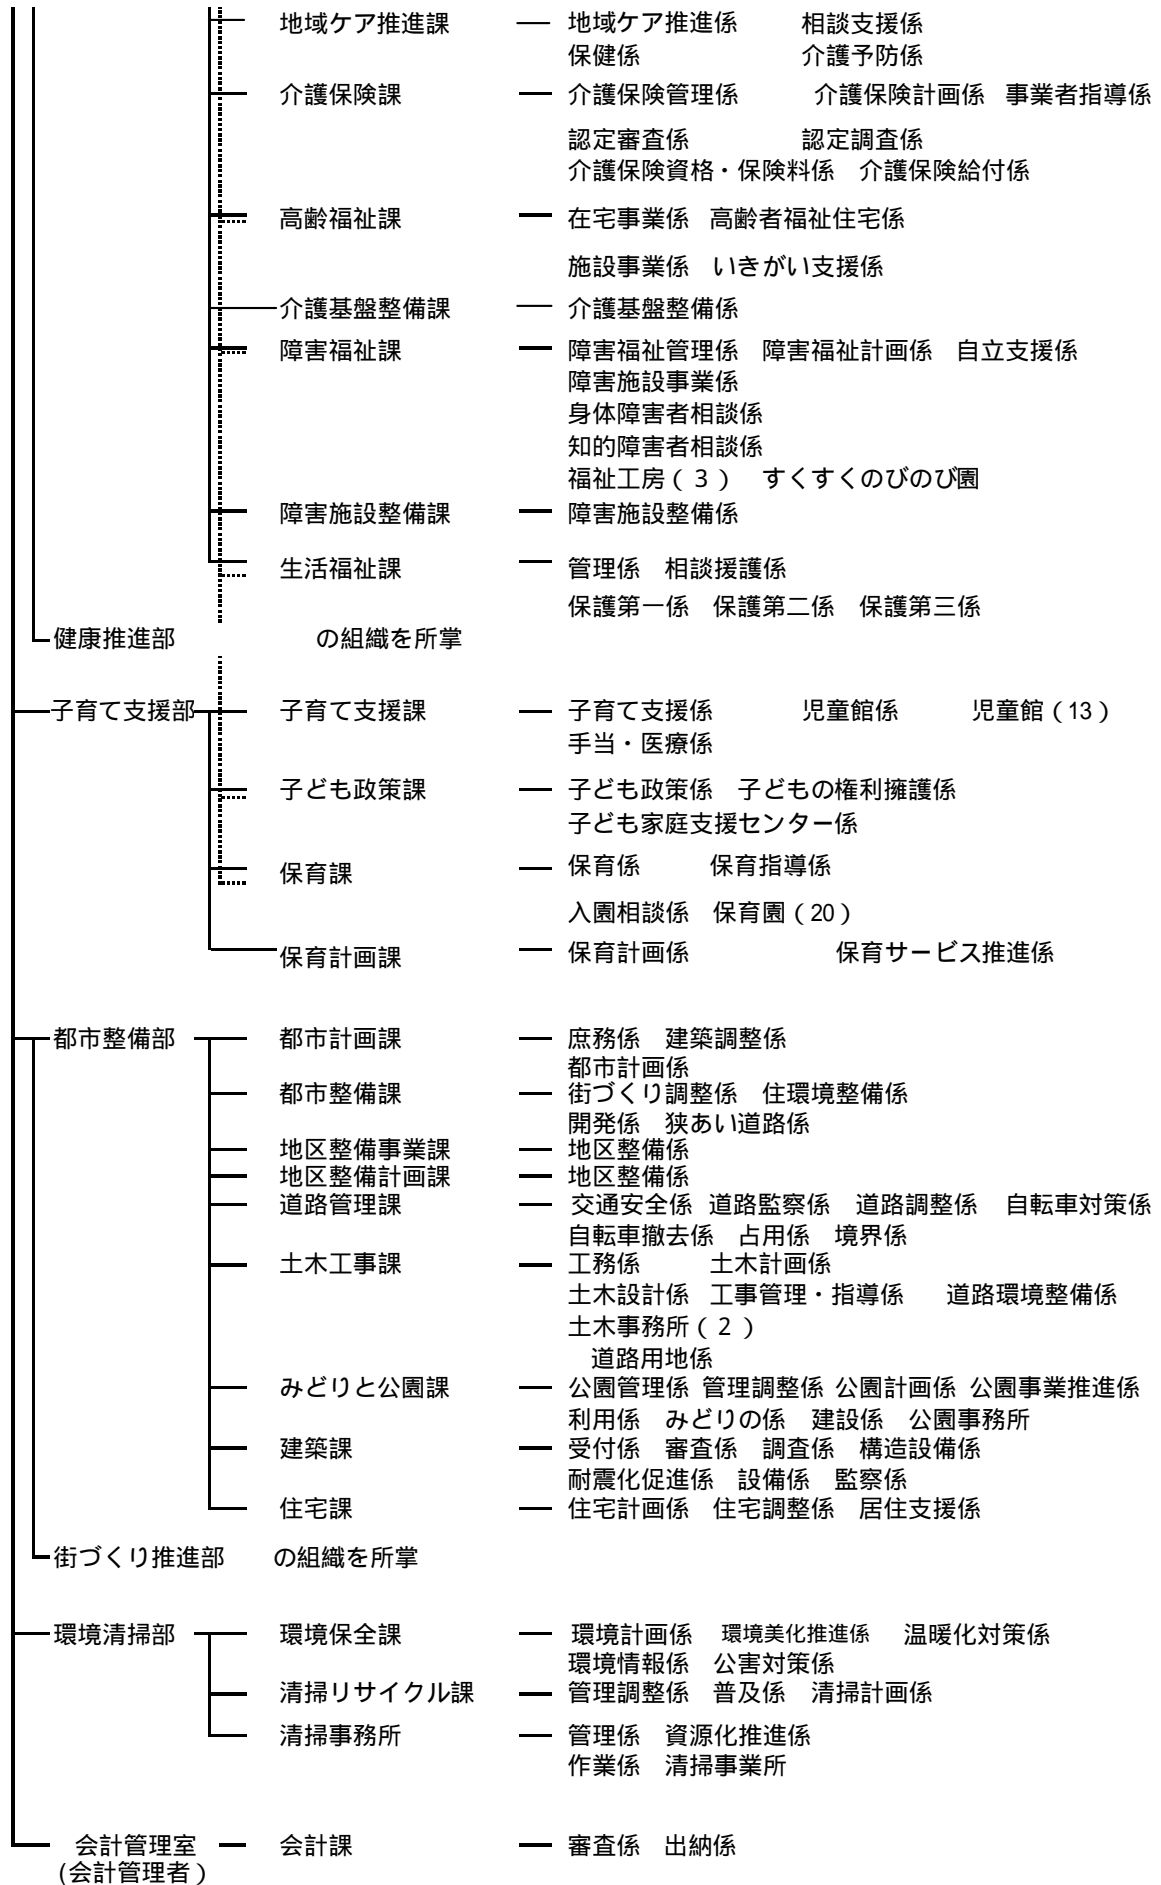

目黒区組織図（平成22年8月4日現在）

(1) 区長部局

目黒区組織図（平成22年8月4日現在）

目黒区組織図（平成22年8月4日現在）

（2）区議会及び行政委員会

選挙管理委員会 ——— 事務局 ——— 次長 ——— 選挙係

監査委員 ——— 監査事務局 ——— 次長 ——— 監査係