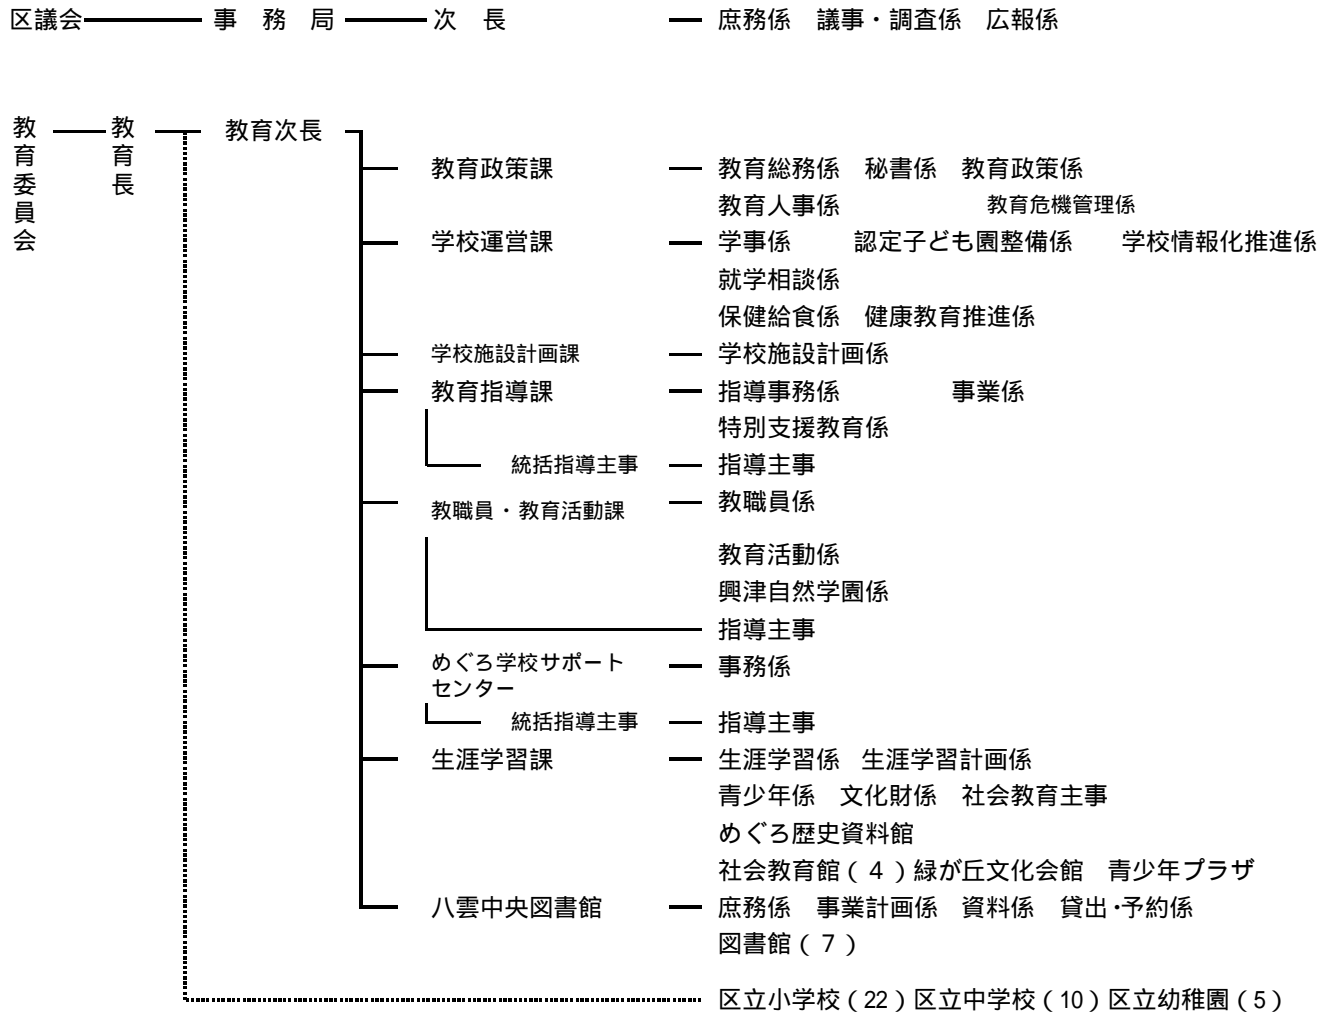

目黒区組織図（平成23年4月1日現在）

(1) 区長部局

目黒区組織図（平成23年4月1日現在）

目黒区組織図（平成23年4月1日現在）

（2）区議会及び行政委員会

選挙管理委員会 — 事務局 ——— 次長 ——— 選挙係

監査委員 ——— 監査事務局 ——— 次長 ——— 監査係