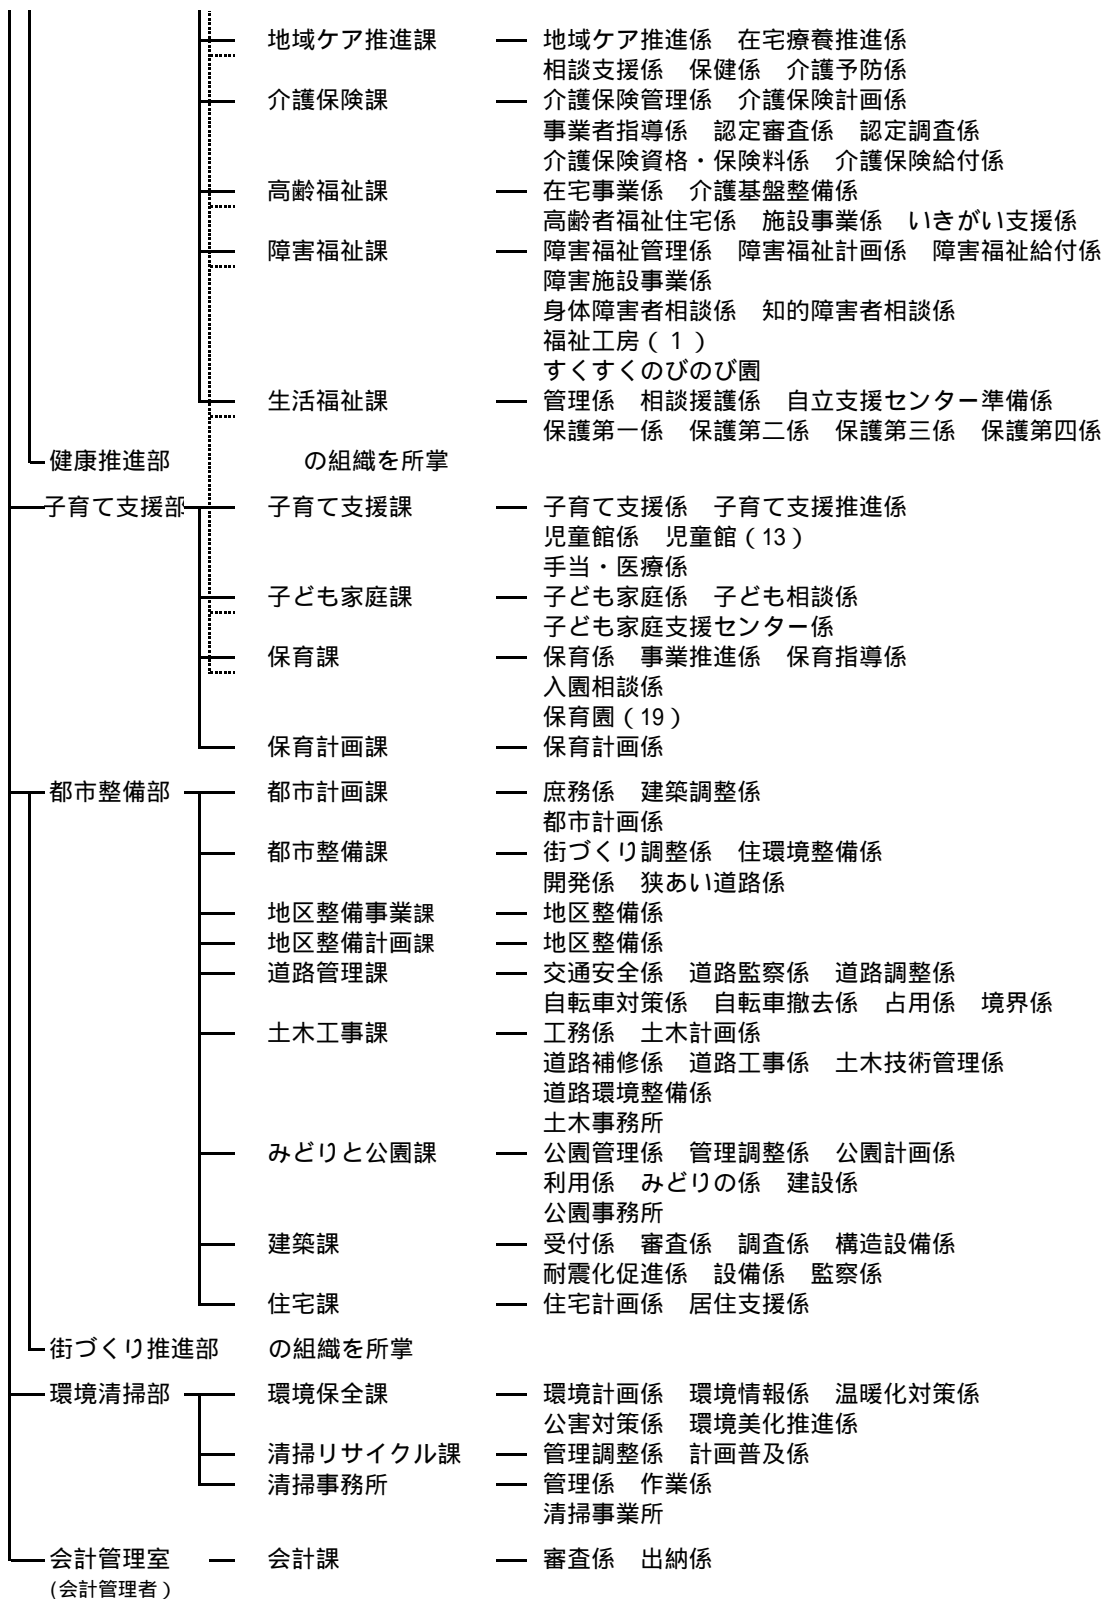

目黒区組織図（平成25年4月1日現在）

(1) 区長部局

目黒区組織図（平成25年4月1日現在）

目黒区組織図（平成25年4月1日現在）

（２）区議会及び行政委員会