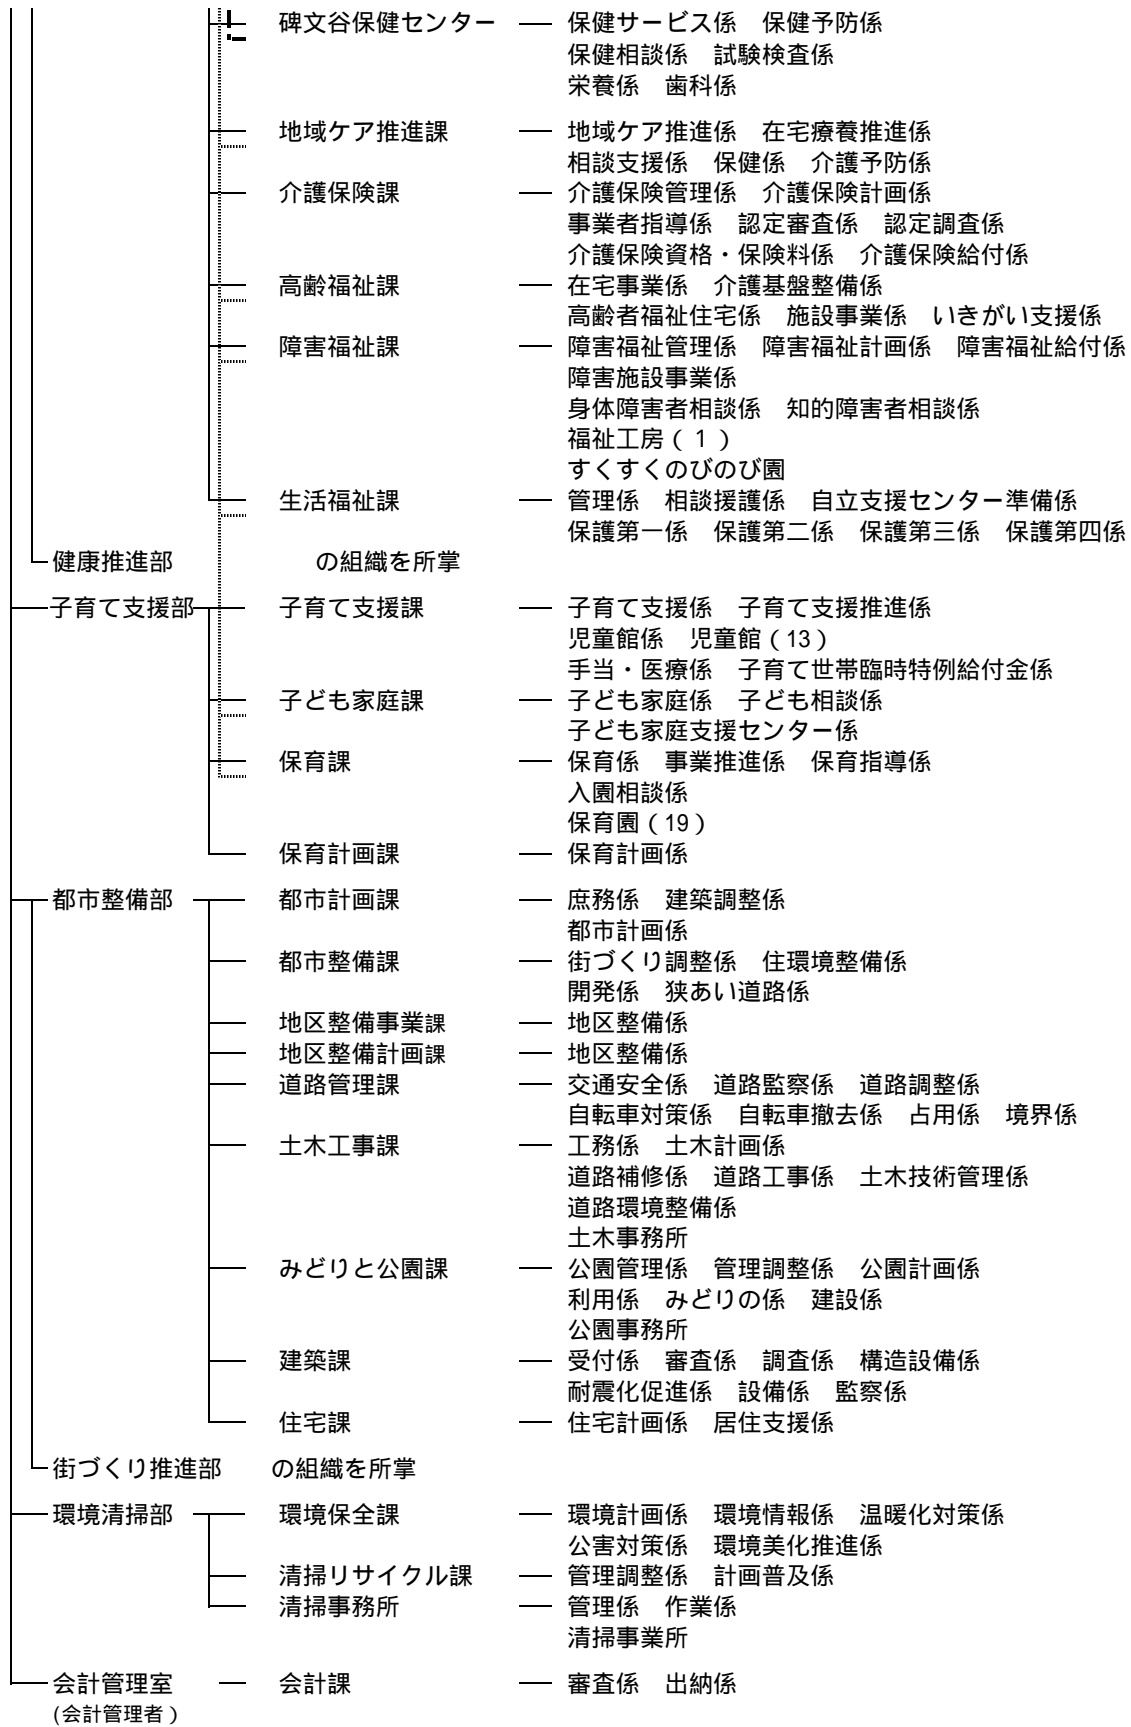

目黒区組織図（平成26年2月1日現在）

(1) 区長部局

目黒区組織図（平成26年2月1日現在）

目黒区組織図（平成26年2月1日現在）

（２）区議会及び行政委員会