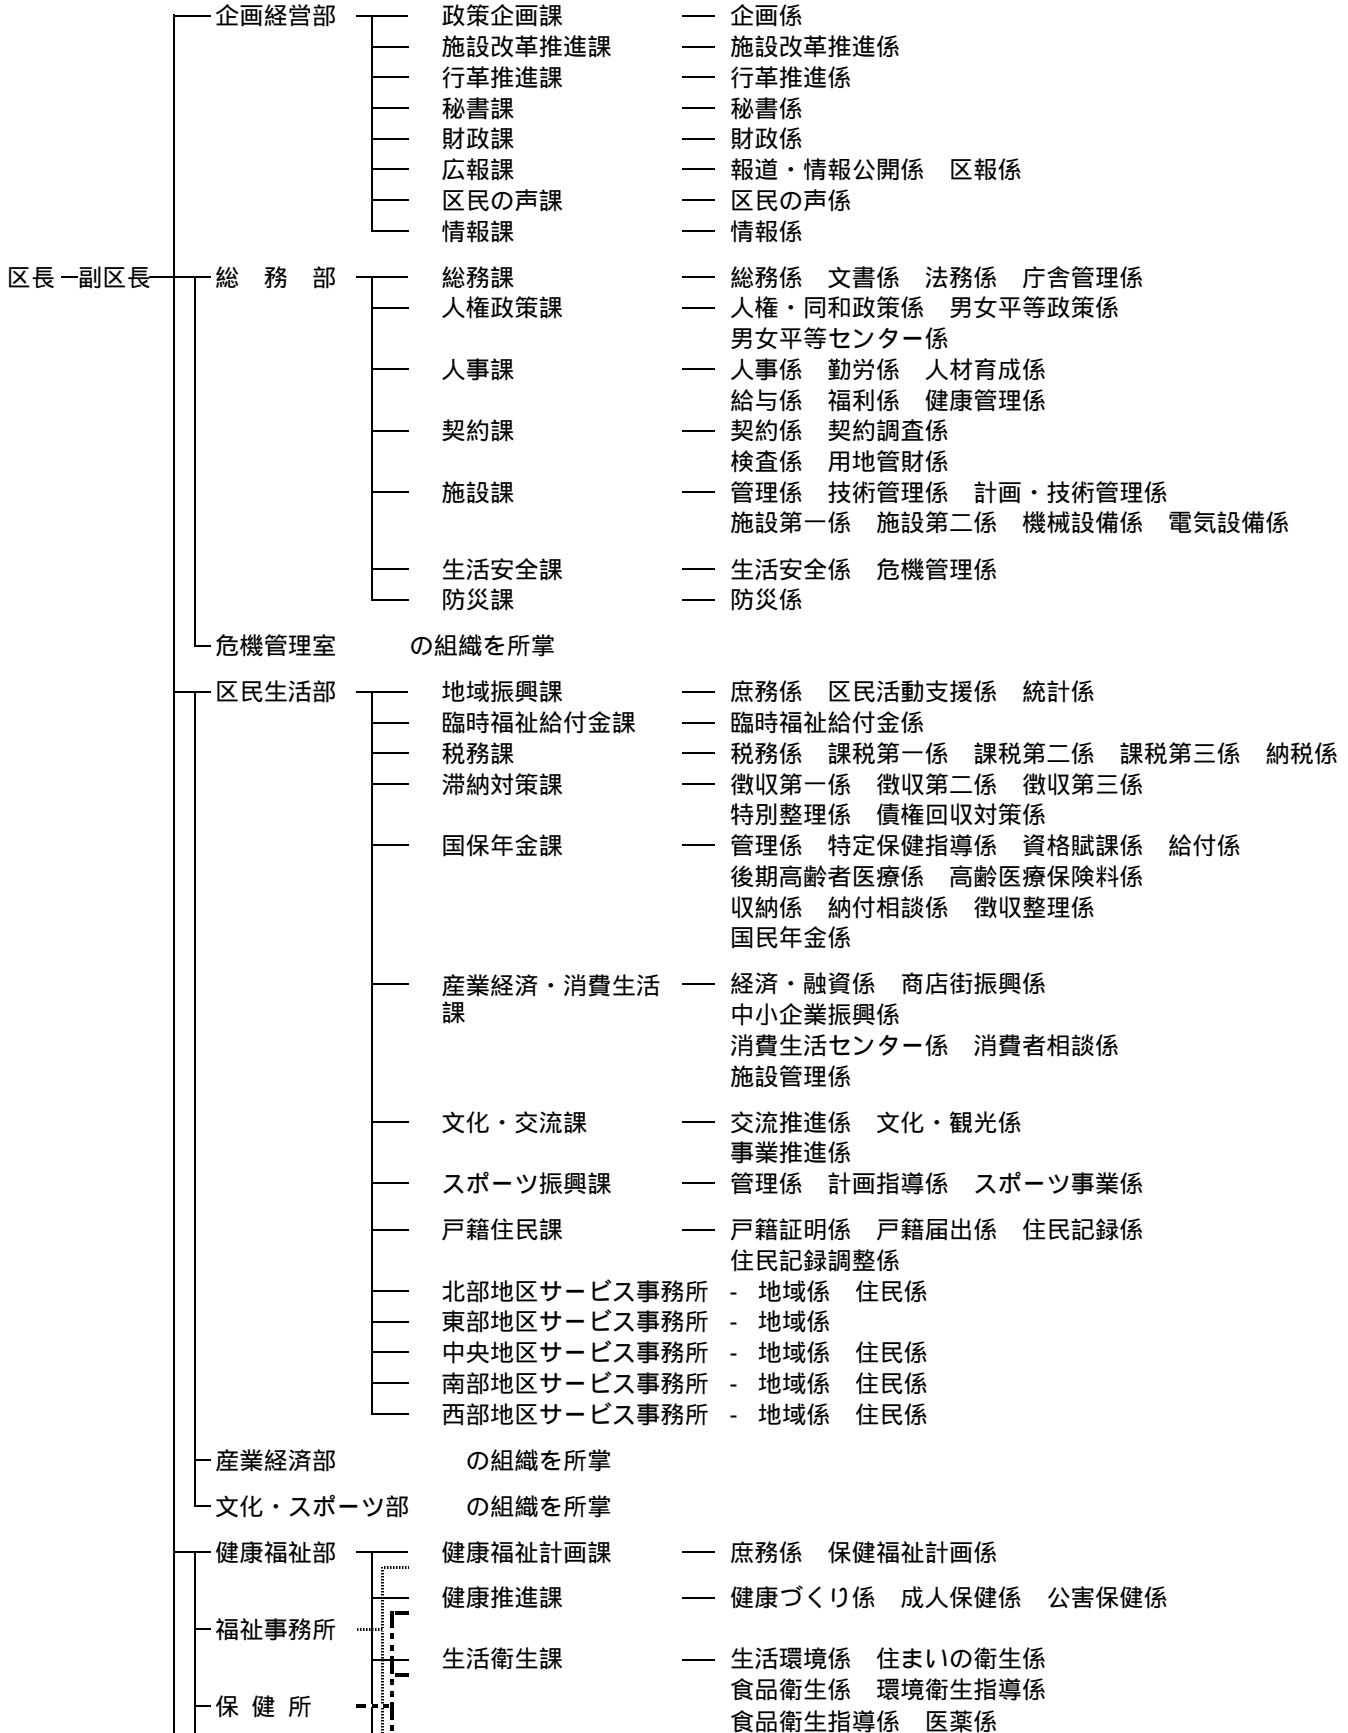

目黒区組織図（平成26年4月1日現在）

(1) 区長部局

目黒区組織図（平成26年4月1日現在）

目黒区組織図（平成26年4月1日現在）

（２）区議会及び行政委員会