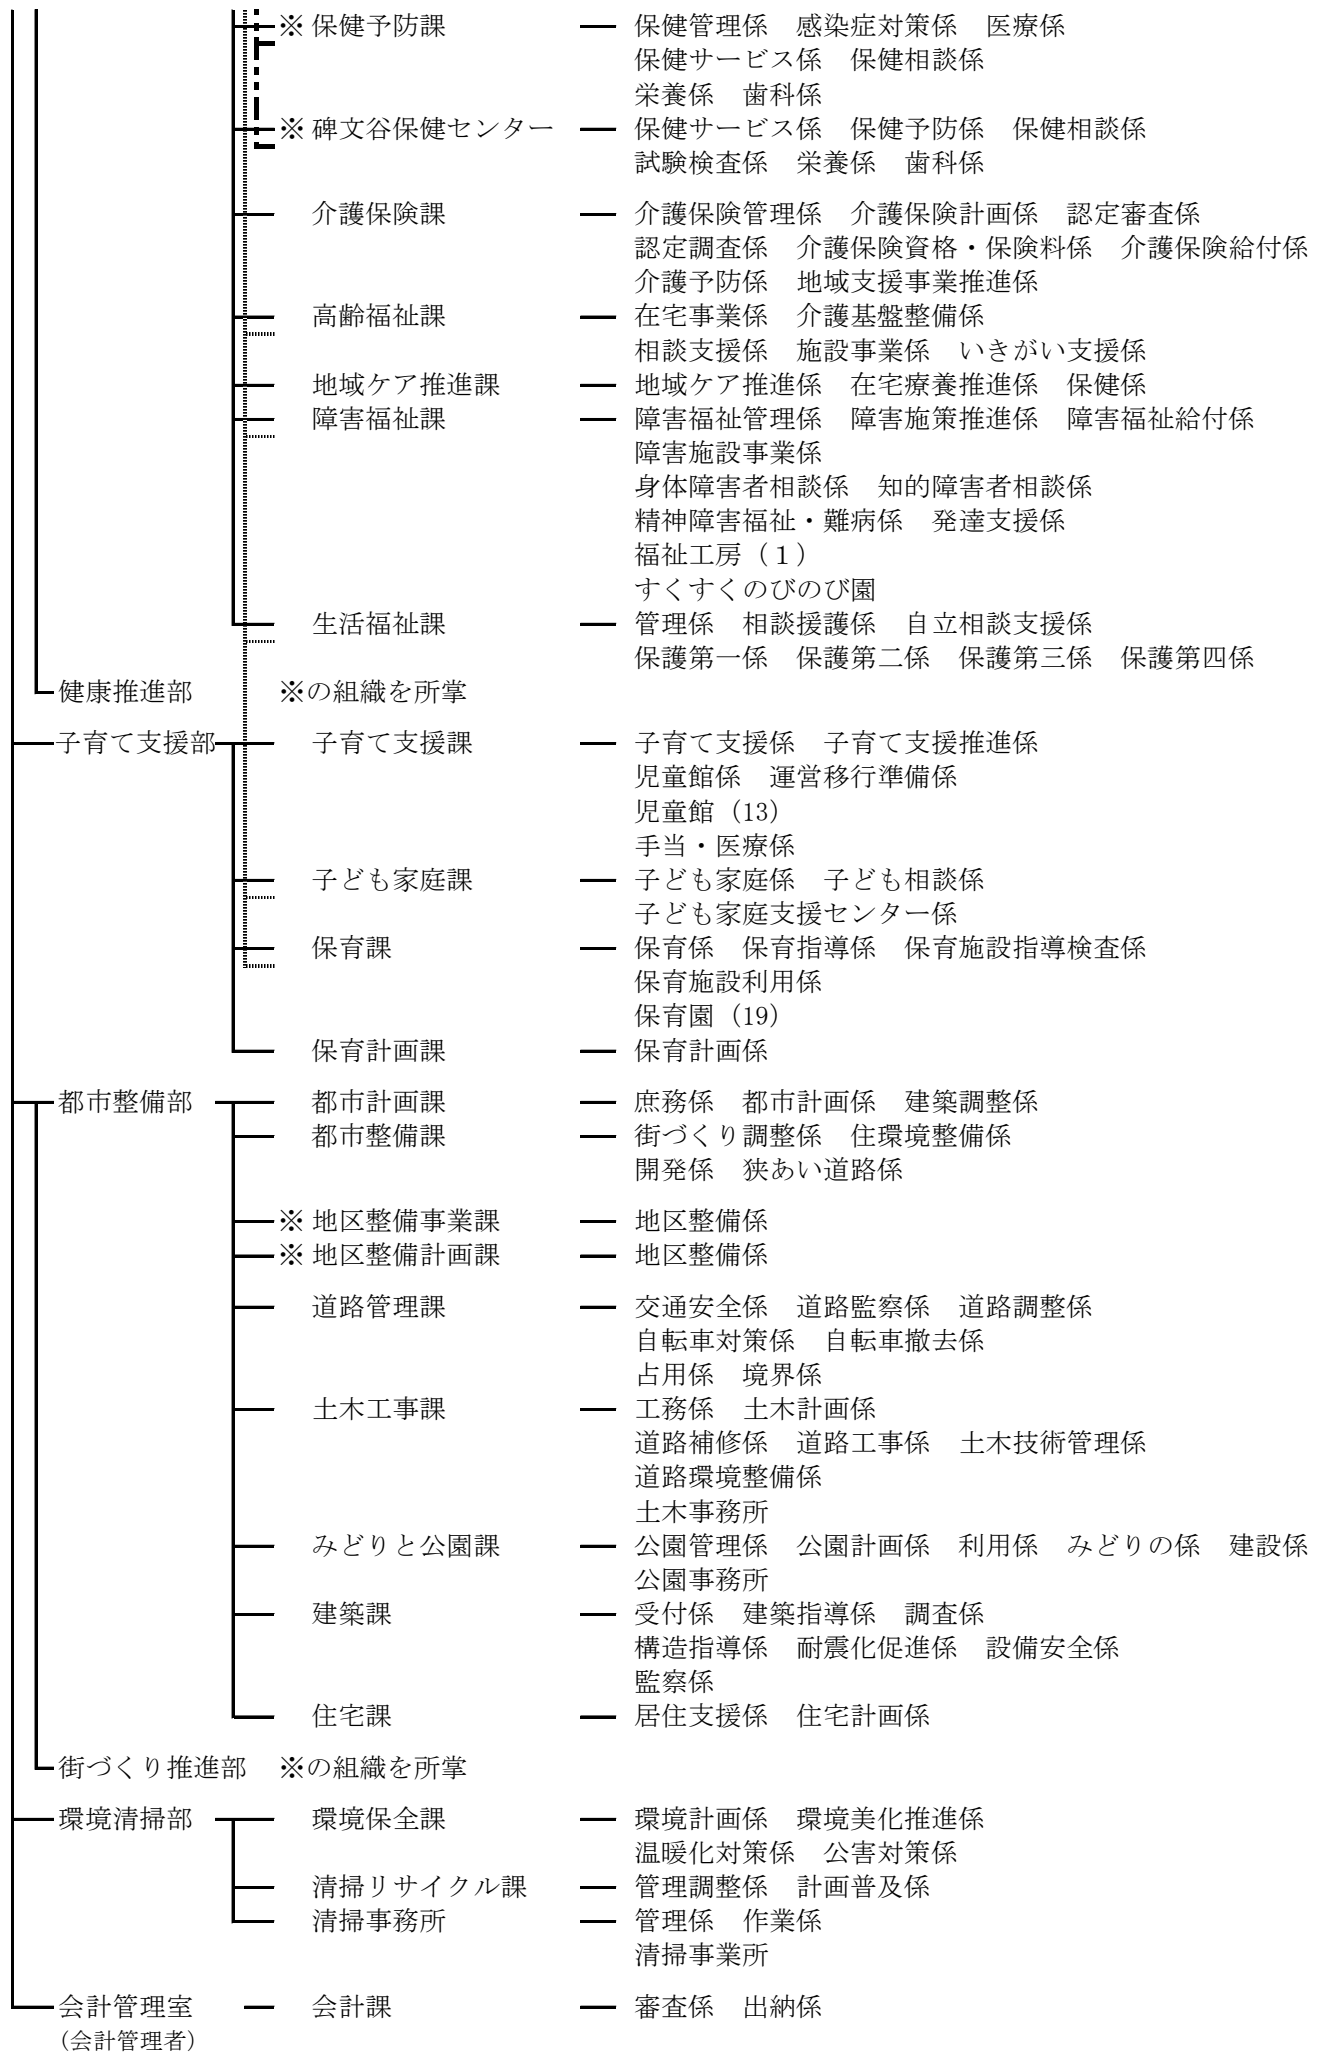

目黒区組織図（平成28年4月1日現在）

(1) 区長部局

目黒区組織図（平成28年4月1日現在）

目黒区組織図（平成28年4月1日現在）

(2) 区議会及び行政委員会