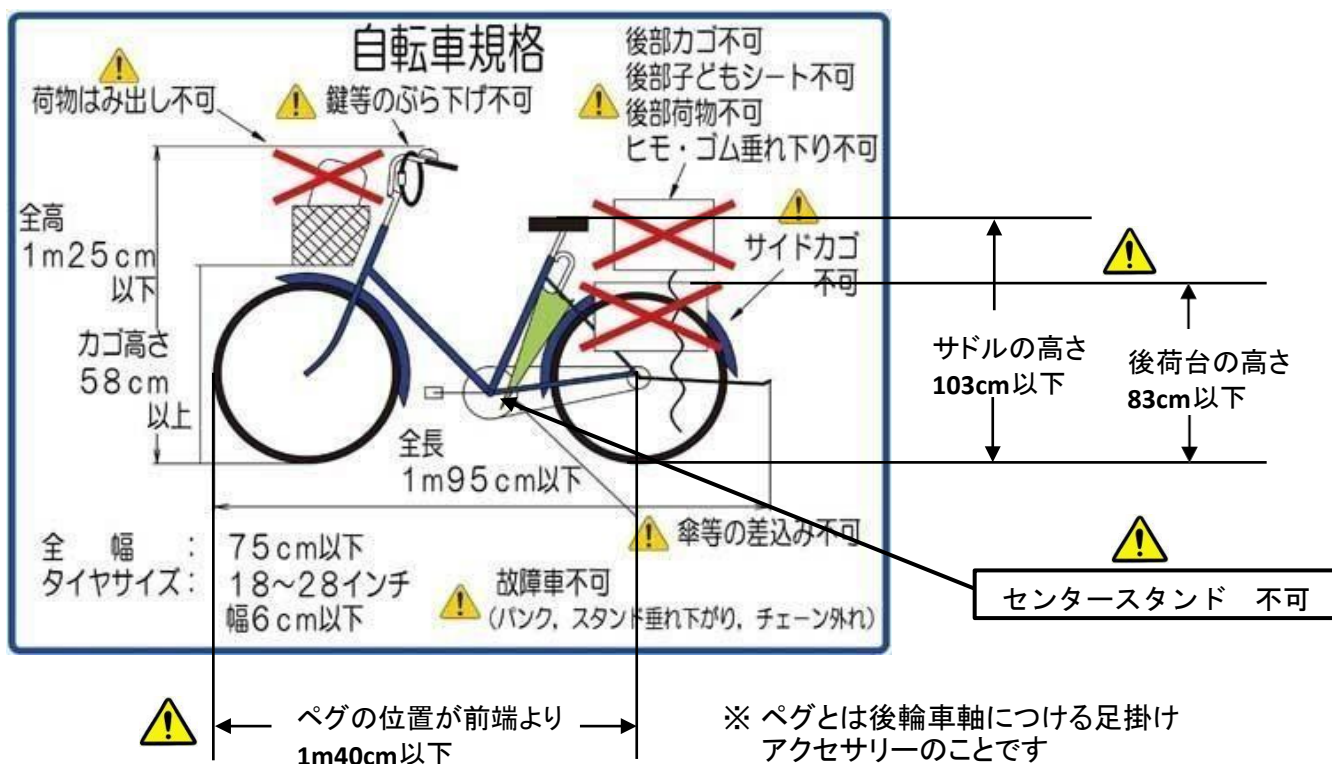

自由が丘駅南口駐輪場の利用について

◇ 駐輪場の利用時間 午前 6 時から午後 11 時まで

(1月1日から1月3日までは休業日となります)

注記：手続き時間は、午前 6 時から午前 11 時・午後 4 時から午後 11 時までとなります。

◇利用できる自転車には以下の規格制限がございます。

- ・全長 195cm 以下 ・全幅 75cm 以下 ・全高 125cm 以下 ・総重量 32kg 以下
- ・タイヤサイズ 18～28 インチ ・タイヤ幅 6cm 以下 ・サドルの高さ 103cm 以下