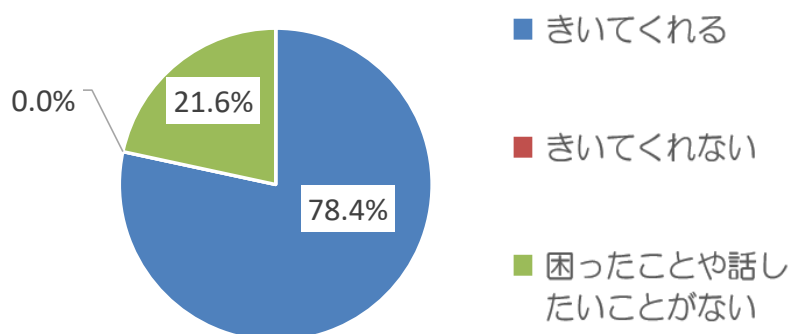

8 こまったときや、はなしたいことがあるとき、クラブのせんせいは、あなたのはなしをきいてくれますか？