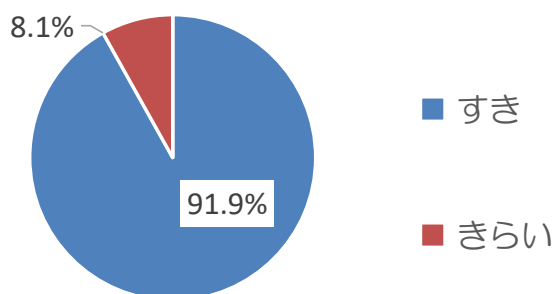

れいわ ねんど がくどうほいく  
令和4年度目黒区学童保育クラブ  
じどうたいしょう りようしゃ しゅうけいけっか  
児童対象 利用者アンケート集計結果

緑が丘

学童保育クラブ

1 クラブはたのしいですか？

2 クラブにくると、ほっとした気持ちになりますか？

3 クラブになかよしのおともだちがいますか？

4 クラブで、好きなあそびがありますか？

5 おやつのはんぱんは、すきですか？