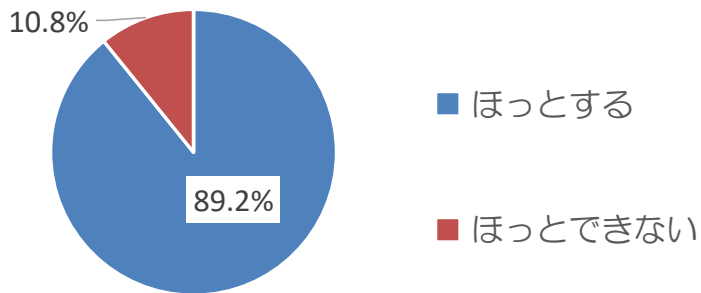

れいわ ねんど がくどうほいく  
令和4年度目黒区学童保育クラブ  
じどうたいしょう りようしゃ しゅうけいけっか  
児童対象 利用者アンケート集計結果

緑が丘

学童保育クラブ

1 クラブはたのしいですか？

2 クラブにくると、ほっとした気持ちになりますか？

3 クラブになかよしのおともだちがいますか？

4 クラブで、好きなあそびがありますか？

5 おやつのはんぱんは、すきですか？