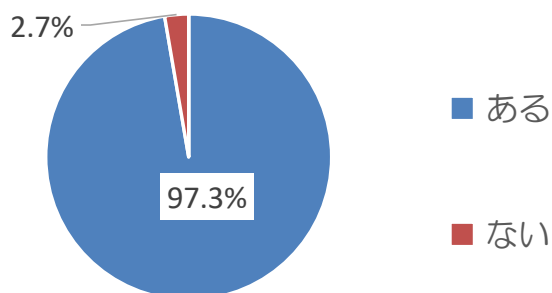

れいわ ねんど がくどうほいく  
令和4年度目黒区学童保育クラブ  
じどうたいしょう りようしゃ しゅうけいけっか  
児童対象 利用者アンケート集計結果

緑が丘

学童保育クラブ

1 クラブはたのしいですか？

2 クラブにくると、ほっとした気持ちになりますか？

3 クラブになかよしのおともだちがいますか？

4 クラブで、好きなあそびがありますか？

5 おやつのはんぱんは、すきですか？