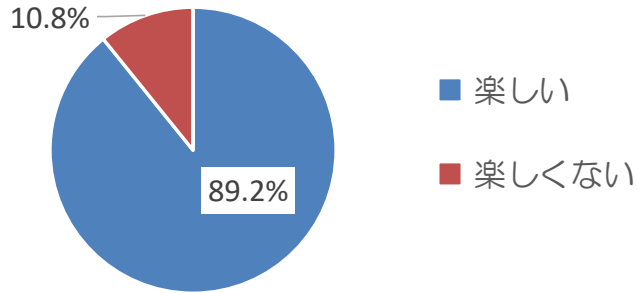

れいわ ねんど がくどうほいく  
令和4年度目黒区学童保育クラブ  
じどうたいしょう りようしゃ しゅうけいけっか  
児童対象 利用者アンケート集計結果

緑が丘

学童保育クラブ

1 クラブはたのしいですか？

2 クラブにくると、ほっとした気持ちになりますか？

3 クラブになかよしのおともだちがいますか？

4 クラブで、好きなあそびがありますか？

5 おやつのはんぱんは、すきですか？