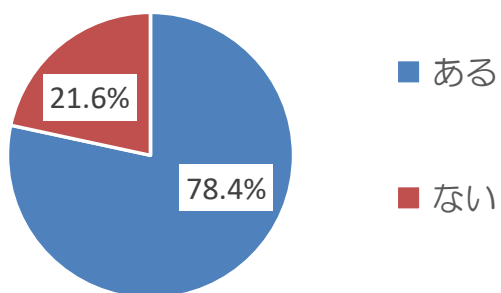

7 クラブでのあそびやすごしかたなどについて、せんせいやともだちとはなしあうことがありますか？