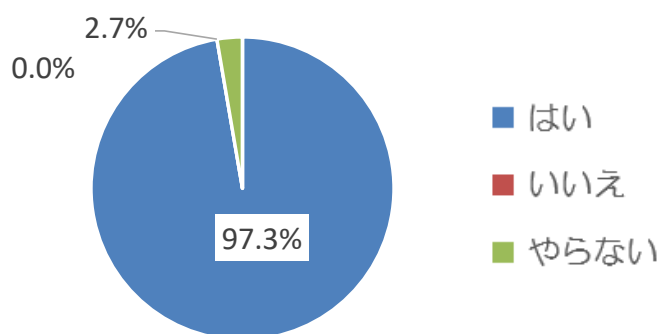

6 クラブで、しゅくだいができていますか？