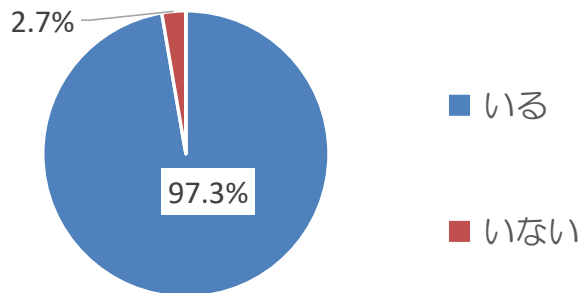

れいわ ねんど がくどうほいく  
令和4年度目黒区学童保育クラブ  
じどうたいしょう りようしゃ しゅうけいけっか  
児童対象 利用者アンケート集計結果

緑が丘

学童保育クラブ

1 クラブはたのしいですか？

2 クラブにくると、ほっとした気持ちになりますか？

3 クラブになかよしのおともだちがいますか？

4 クラブで、好きなあそびがありますか？

5 おやつのはんぱんは、すきですか？