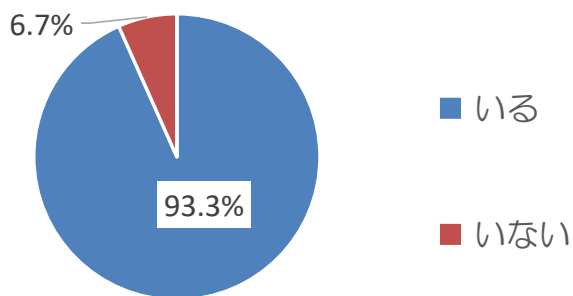

れいわ ねんど がくどうほいく  
令和4年度目黒区学童保育クラブ  
じどうたいしょう りようしゃ しゅうけいけっか  
児童対象 利用者アンケート集計結果

鷹番小内

学童保育クラブ

1 クラブはたのしいですか？

2 クラブにくると、ほっとした気持ちになりますか？

3 クラブになかよしのおともだちがいますか？

4 クラブで、好きなあそびがありますか？

5 おやつのはんぱんは、すきですか？