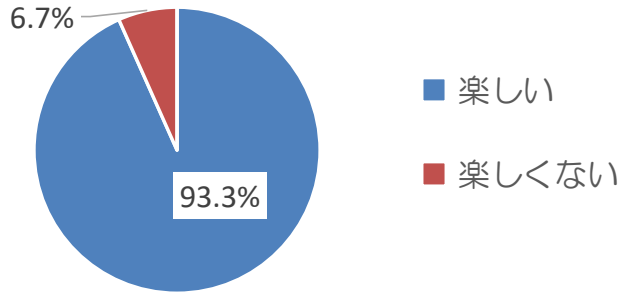

れいわ ねんど がくどうほいく  
令和4年度目黒区学童保育クラブ  
じどうたいしょう りようしゃ しゅうけいけっか  
児童対象 利用者アンケート集計結果

鷹番小内

学童保育クラブ

1 クラブはたのしいですか？

2 クラブにくると、ほっとした気持ちになりますか？

3 クラブになかよしのおともだちがいますか？

4 クラブで、好きなあそびがありますか？

5 おやつのはんぱんは、すきですか？