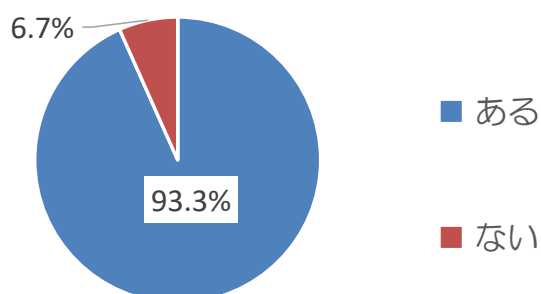

れいわ ねんど がくどうほいく  
令和4年度目黒区学童保育クラブ  
じどうたいしょう りようしゃ しゅうけいけっか  
児童対象 利用者アンケート集計結果

鷹番小内

学童保育クラブ

1 クラブはたのしいですか？

2 クラブにくると、ほっとした気持ちになりますか？

3 クラブになかよしのおともだちがいますか？

4 クラブで、好きなあそびがありますか？

5 おやつのはんぱんは、すきですか？