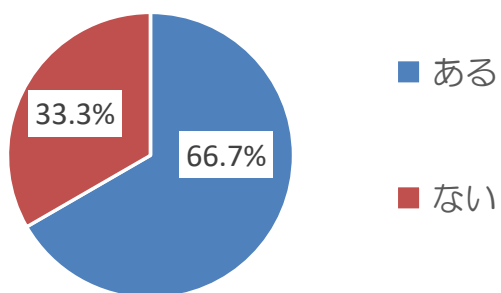

7 クラブでのあそびやすごしかたなどについて、せんせいやともだちとはなしあうことがありますか？