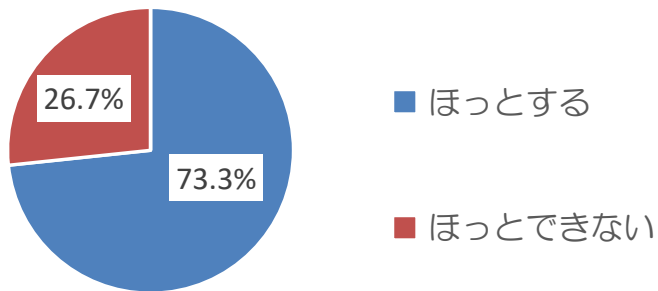

れいわ ねんど がくどうほいく  
令和4年度目黒区学童保育クラブ  
じどうたいしょう りようしゃ しゅうけいけっか  
児童対象 利用者アンケート集計結果

鷹番小内

学童保育クラブ

1 クラブはたのしいですか？

2 クラブにくると、ほっとした気持ちになりますか？

3 クラブになかよしのおともだちがいますか？

4 クラブで、好きなあそびがありますか？

5 おやつのはんぱんは、すきですか？