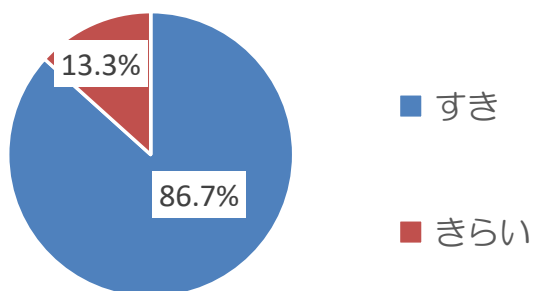

れいわ ねんど がくどうほいく  
令和4年度目黒区学童保育クラブ  
じどうたいしょう りようしゃ しゅうけいけっか  
児童対象 利用者アンケート集計結果

鷹番小内

学童保育クラブ

1 クラブはたのしいですか？

2 クラブにくると、ほっとした気持ちになりますか？

3 クラブになかよしのおともだちがいますか？

4 クラブで、好きなあそびがありますか？

5 おやつのはんぱんは、すきですか？