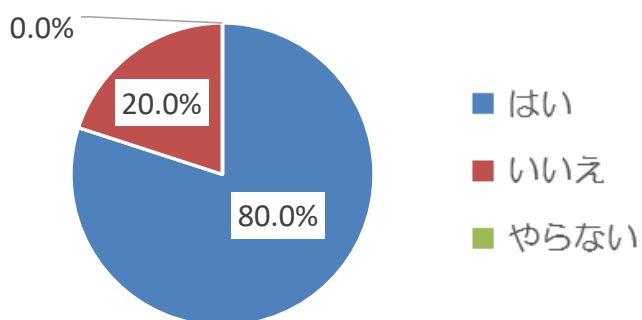

6 クラブで、しゅくだいができていますか？