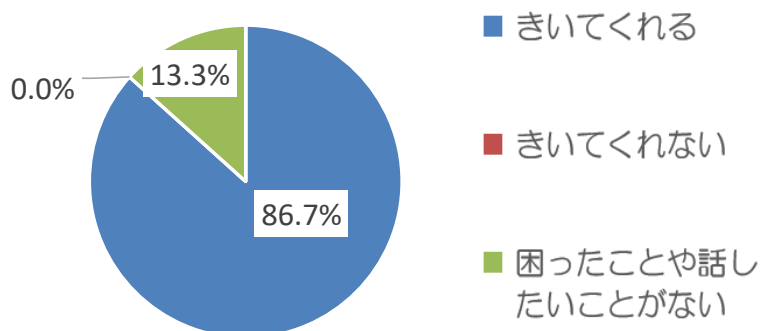

8 こまったときや、はなしたいことがあるとき、クラブのせんせいは、あなたのはなしをきいてくれますか？