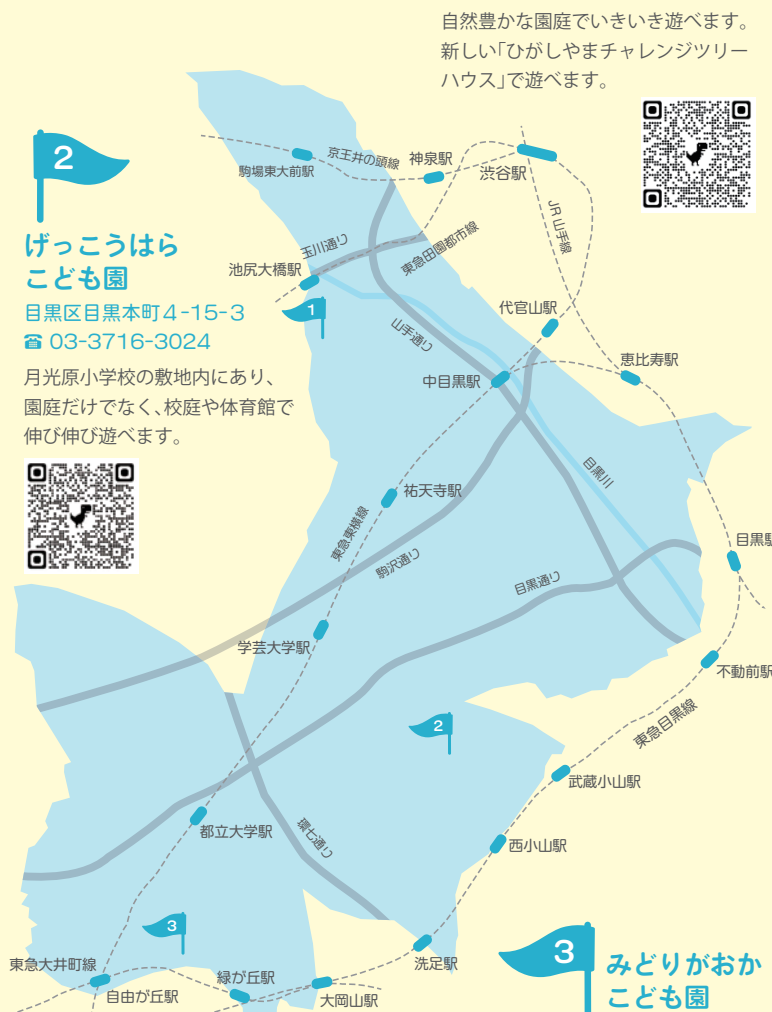

目黒区在住の0~3歳児対象

令和8年度

持ちもの

- 親子の室内履きと外靴を入れる袋
- 飲み物(お茶か水で適宜水分補給をお願いします)
- おはようブック(初回にお渡しします)
- その他お子さんに必要なもの(汚れる場合もありますので、着替えやおむつ、雑巾、タオル等を各自でお持ちください)

お願いとお知らせ

●感染症の流行や止むを得ない園の都合、行事等により、開催予定が変更になる場合もあります。その際は園の門に掲示したり、中面のQRコードの申込画面でお知らせしたりします。当日来園前に一度、申込画面を確認のうえ、いらしてください。

- 家で検温し、発熱等体調不良の際は参加を見合わせてください。
- 活動中は、怪我や事故に気を付けて遊びましょう。
- 対象の年齢以外の方や妊婦の方など、事前にお電話くだされば見学は大歓迎です。幼稚園・こども園の雰囲気を知る機会にもなると思いますので、ぜひお越しください。

区立幼稚園 & こども園マップ

1 ひがしやま幼稚園
目黒区東山3-24-2
☎ 03-3791-4615

自然豊かな園庭でいきいき遊べます。新しい「ひがしやまチャレンジツリーハウス」で遊べます。

お申込は
こちら

4月20日以降受付

ぽかぽかうさちゃん			うさちゃんクラブ		
5月	25日(月)		14日(木)	21日(木)	
6月	8日(月)	15日(月)	4日(木)	26日(金)	
7月	6日(月)	23日(木)	2日(木)	14日(火)	
8月	31日(月)		26日(水)		
9月	24日(木)	29日(火)	8日(火)	18日(金)	
10月	13日(火)	26日(月)	16日(金)	29日(木)	
11月	9日(月)	16日(月)	30日(月)	5日(木)	13日(金)
12月	10日(木)	14日(月)	4日(金)	22日(火)	
1月	8日(金)	25日(月)	15日(金)	29日(金)	
2月	2日(火)	15日(月)	9日(火)	25日(木)	

時間 10:00~11:00 (受付 9:50~)

お申込は
こちら

4月20日以降受付

かえるちゃんクラブ				プレみどりっこ		
5月	12日(火)	20日(水)	26日(火)	14日(木)	21日(木)	28日(木)
6月	2日(火)	9日(火)	23日(火)	30日(火)	17日(水)	25日(木)
7月	7日(火)	14日(火)	21日(火)		2日(木)	6日(月)
9月	8日(火)	29日(火)			3日(木)	24日(月)
10月	20日(火)	27日(火)			15日(木)	29日(木)
11月	17日(火)	24日(火)			5日(木)	19日(木)
12月	1日(火)	15日(火)	22日(火)		3日(木)	17日(木)
1月	19日(火)				14日(木)	28日(木)
2月	16日(火)	22日(月)			18日(木)	25日(月)
3月	1日(月)				5日(金)	11日(木)