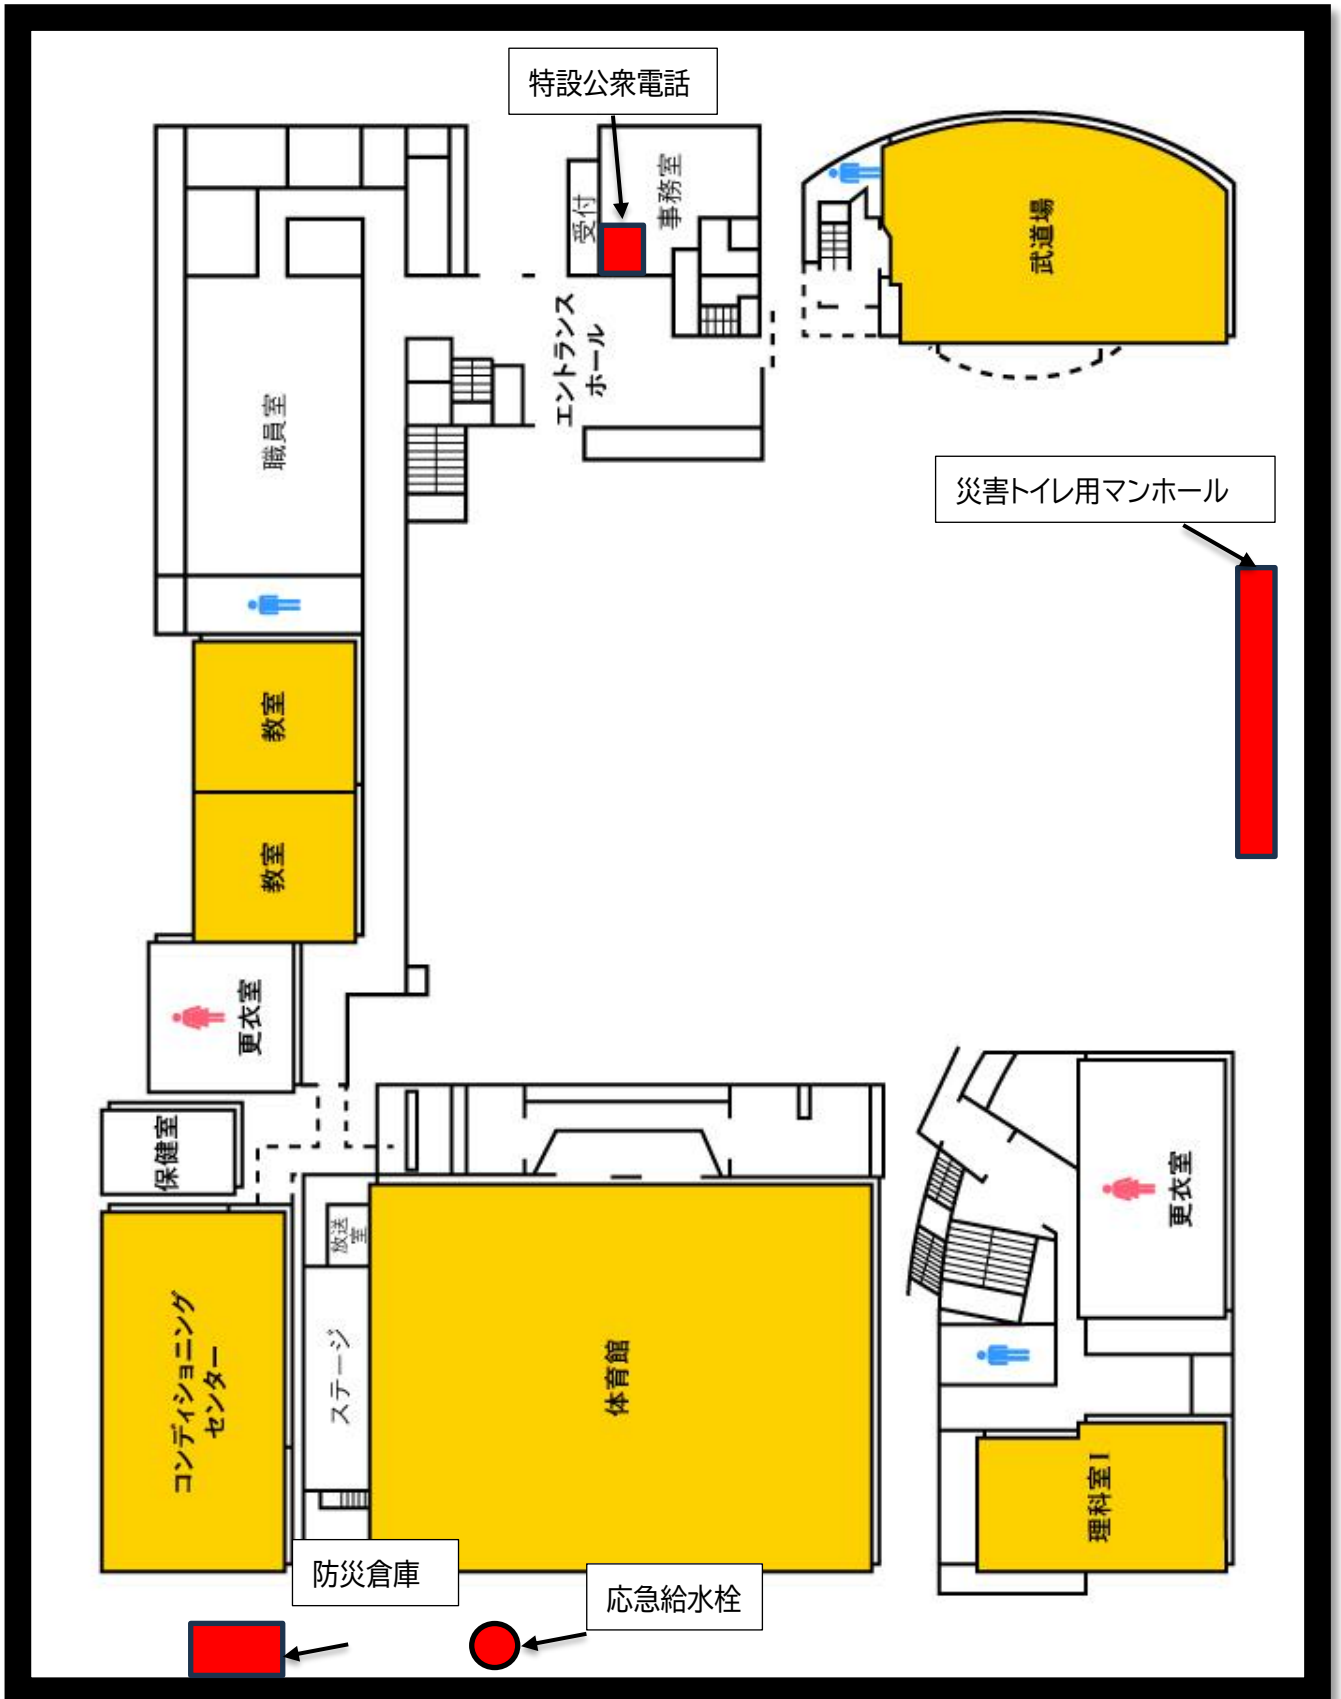

第2 中根住区エリア

1 中根小学校

【住所】目黒区緑が丘1-1-1

2 自由ヶ丘学園高等学校

【住所】目黒区自由が丘 2-21-1

3 宮前小学校

【住所】目黒区八雲3-13-21

第4 八雲住区エリア