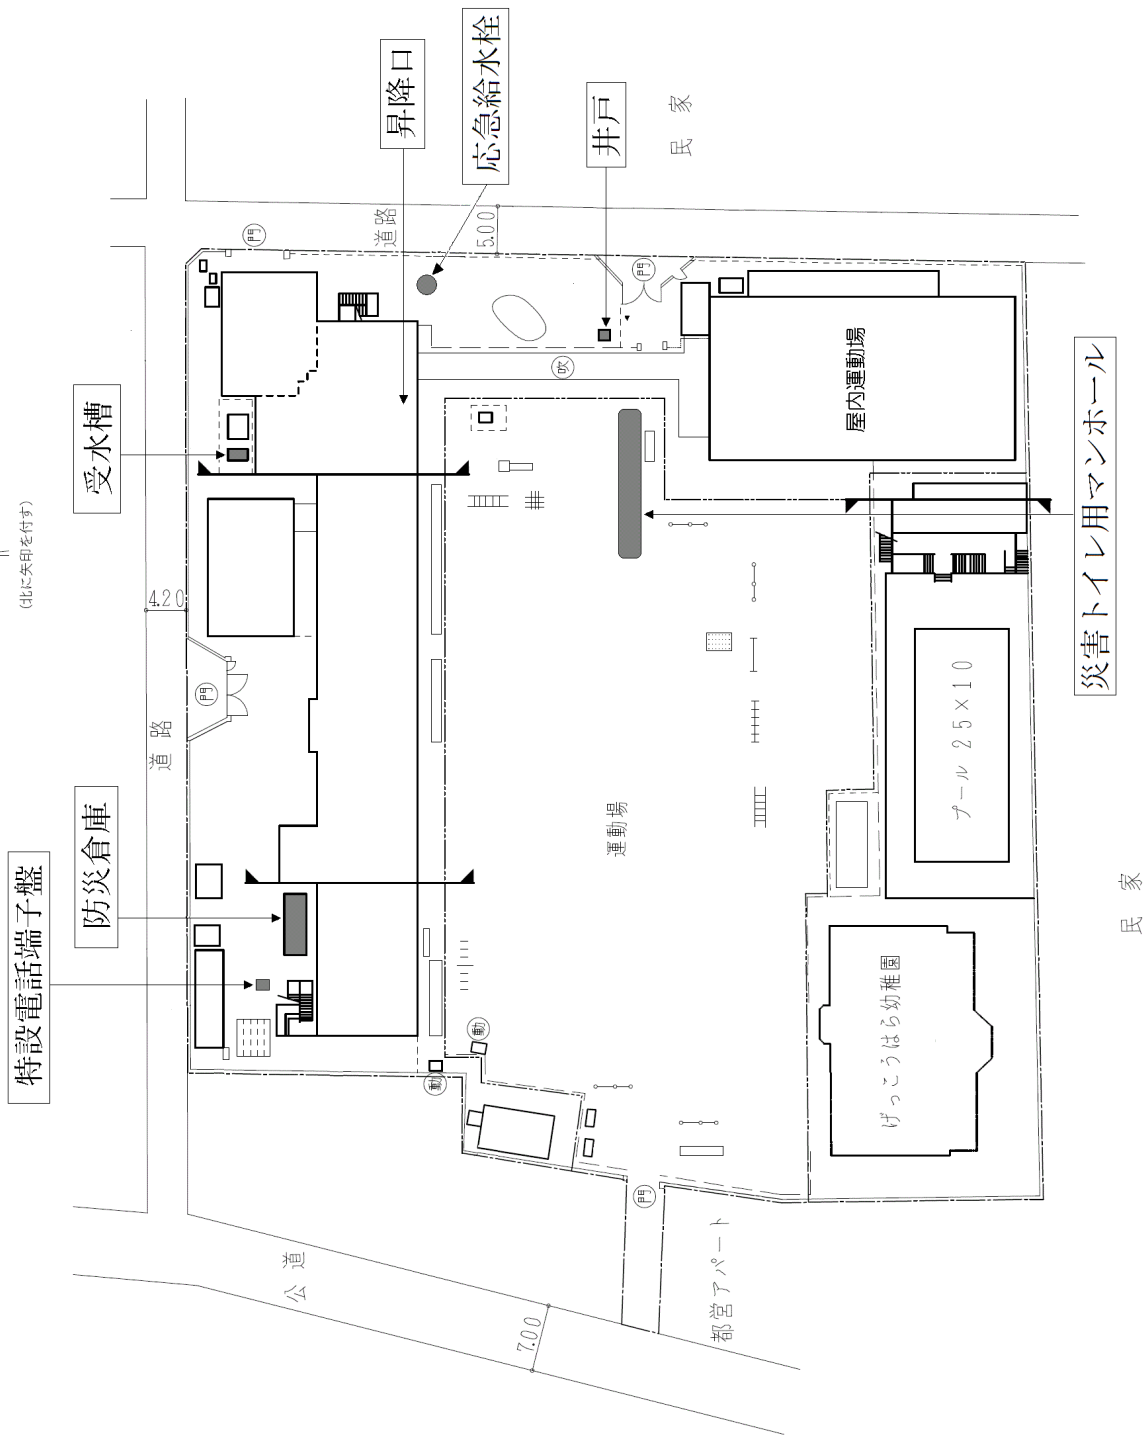

第4節 南部地区

第1 月光原住区エリア

1 月光原小学校

【住所】目黒区目黒本町 4-15-3

建物敷地保有 4,976㎡
運動用地保有 3,768㎡