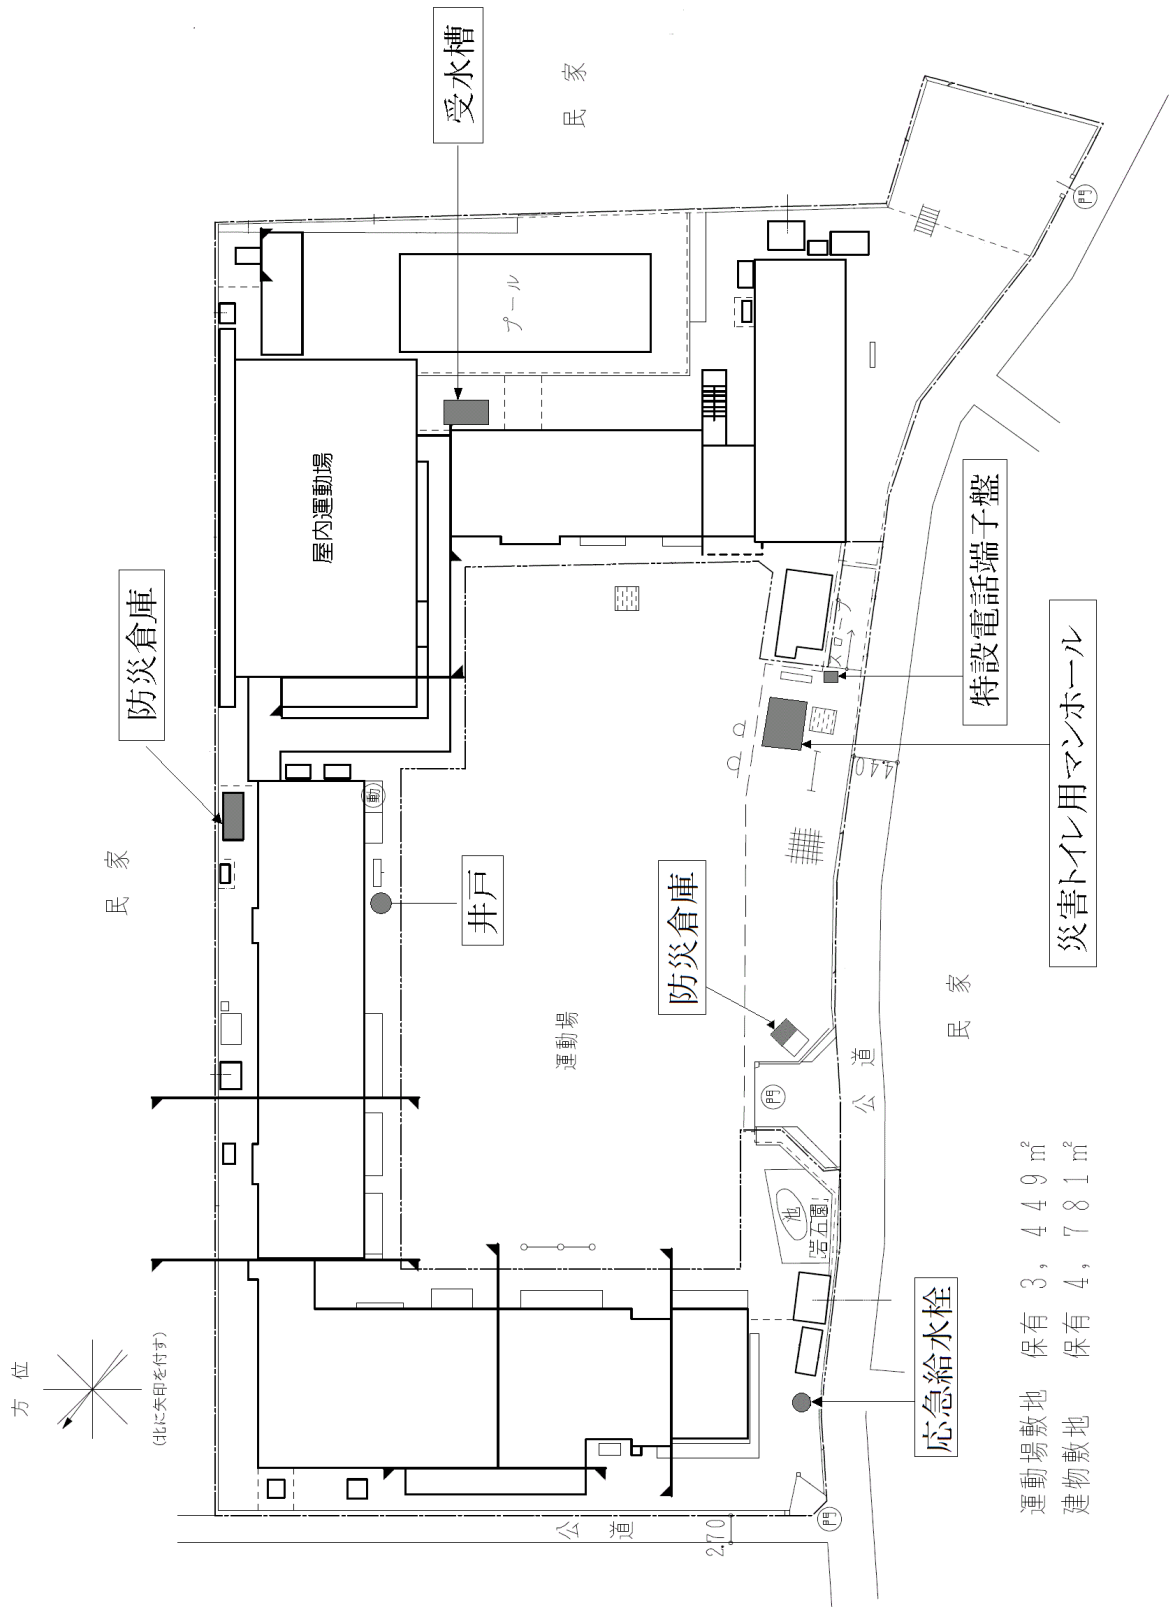

第2 菅刈住区エリア

1-1 菅刈小学校

【住所】目黒区青葉台3-3-26

運動場敷地 保有 3,449㎡

建物敷地 保有 4,781㎡