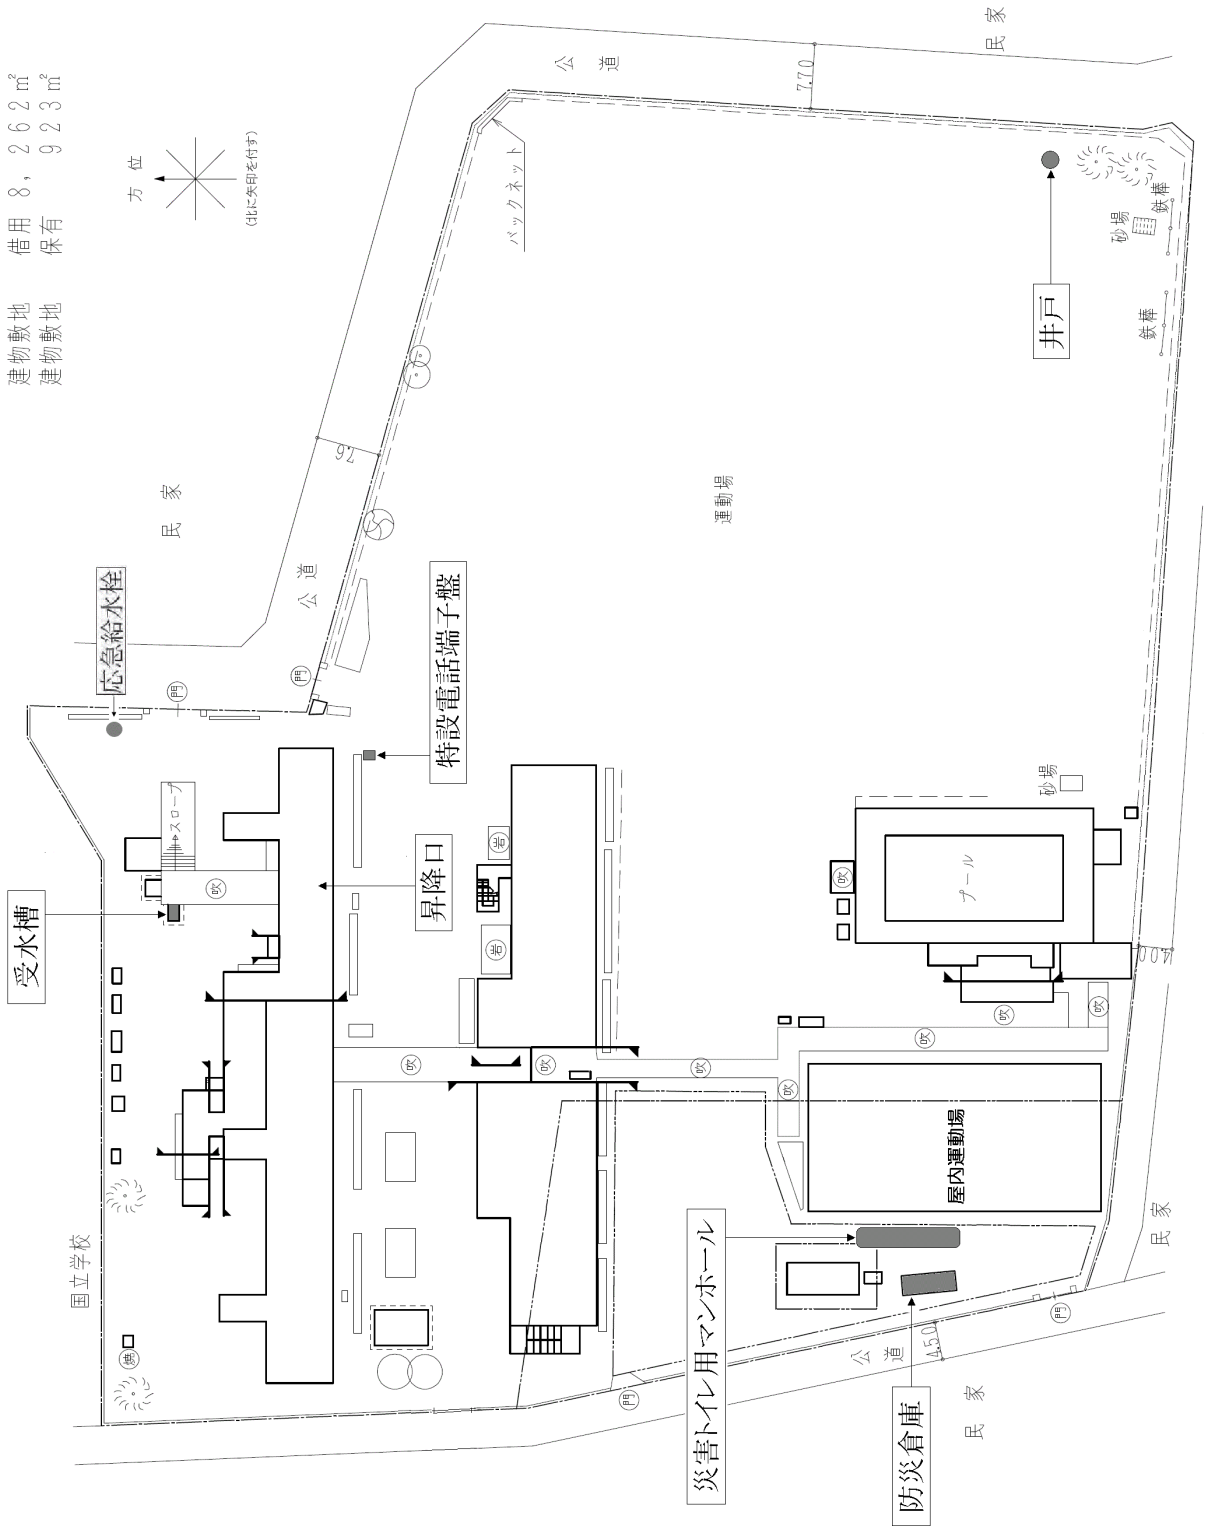

3 第一中学校 【住所】目黒区大橋 2-11-1

運動場敷地	借用	5,949	m²
運動場敷地	保有	853	m²
建物敷地	借用	8,262	m²
建物敷地	保有	923	m²