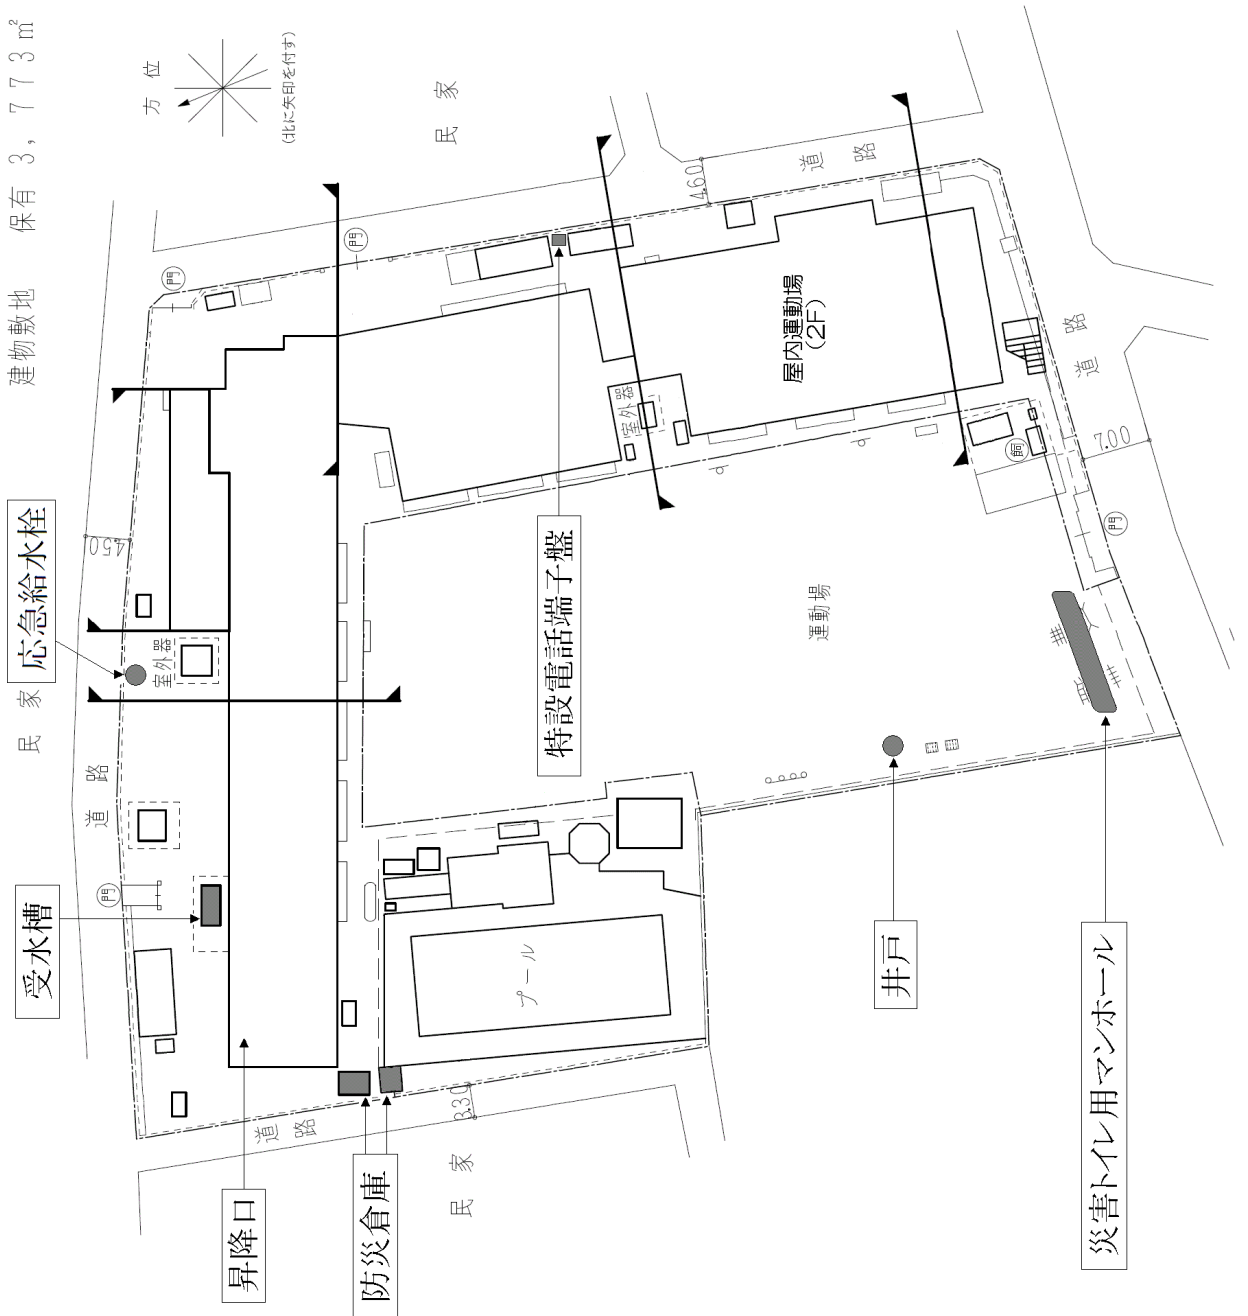

第3節 中央地区

第1 上目黒住区エリア

1 上目黒小学校

【住所】目黒区五本木1-12-13

運動場用地 保有 2,386㎡
建物敷地 保有 3,773㎡