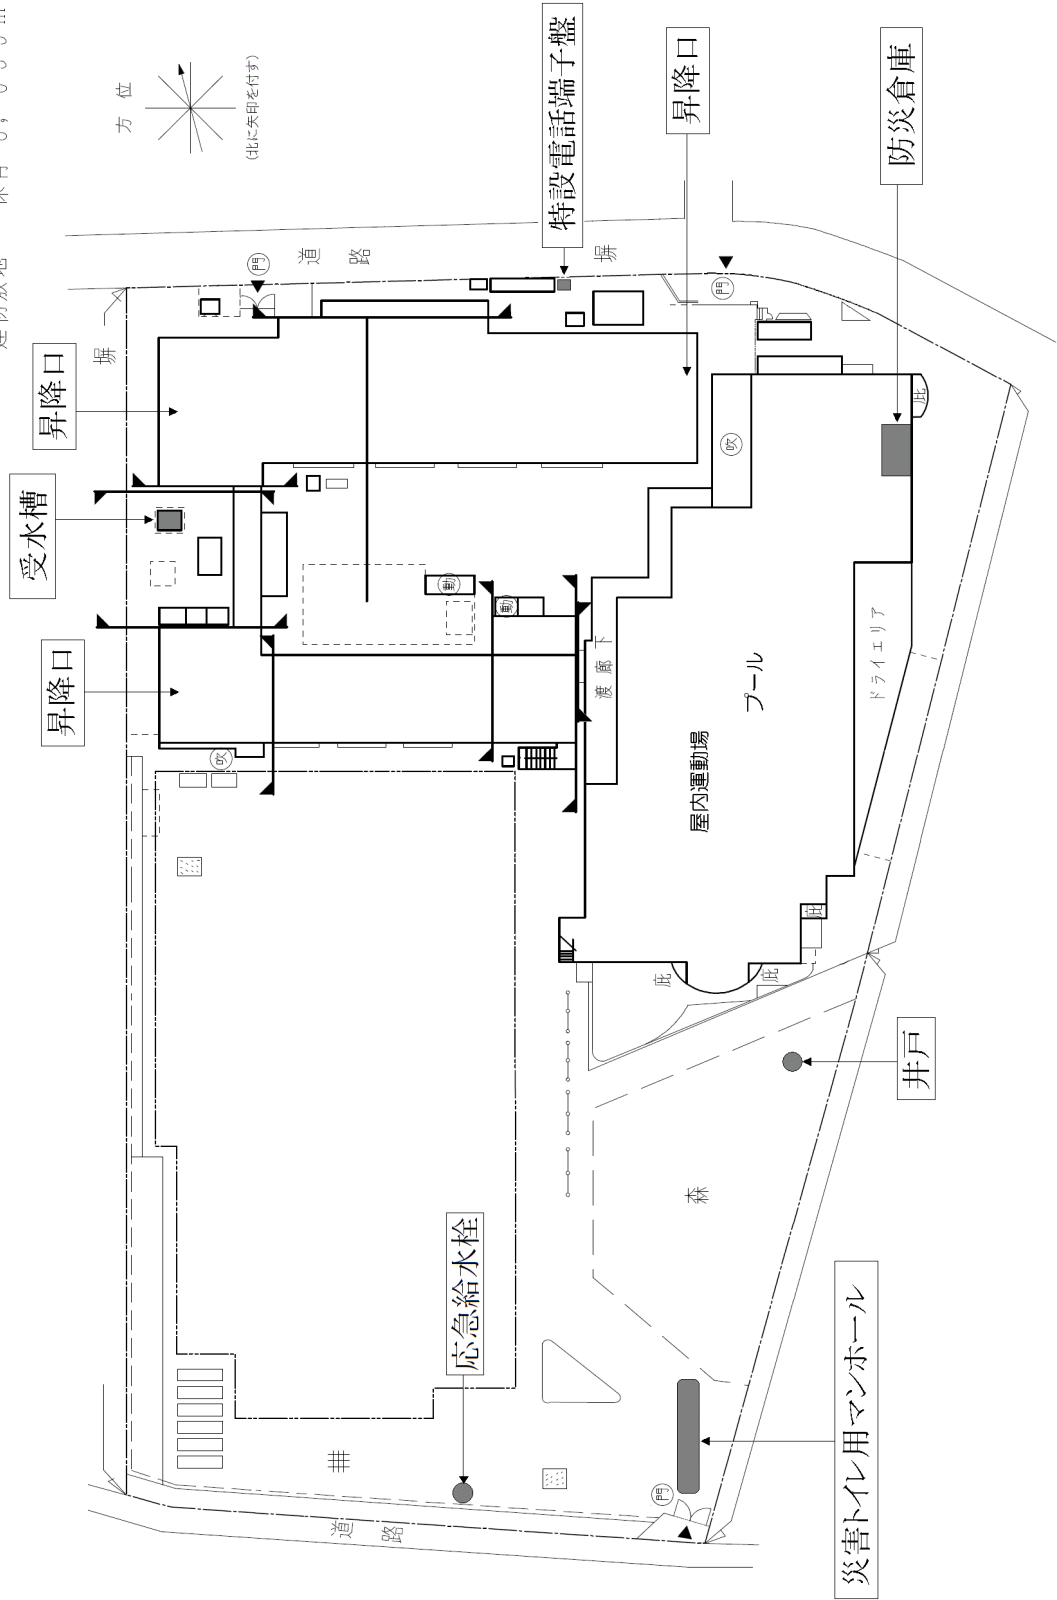

第3 五本木住区エリア

1 五本木小学校

【住所】目黒区五本木 2-24-3

運動場敷地 保有 2,678㎡
建物敷地 保有 8,055㎡