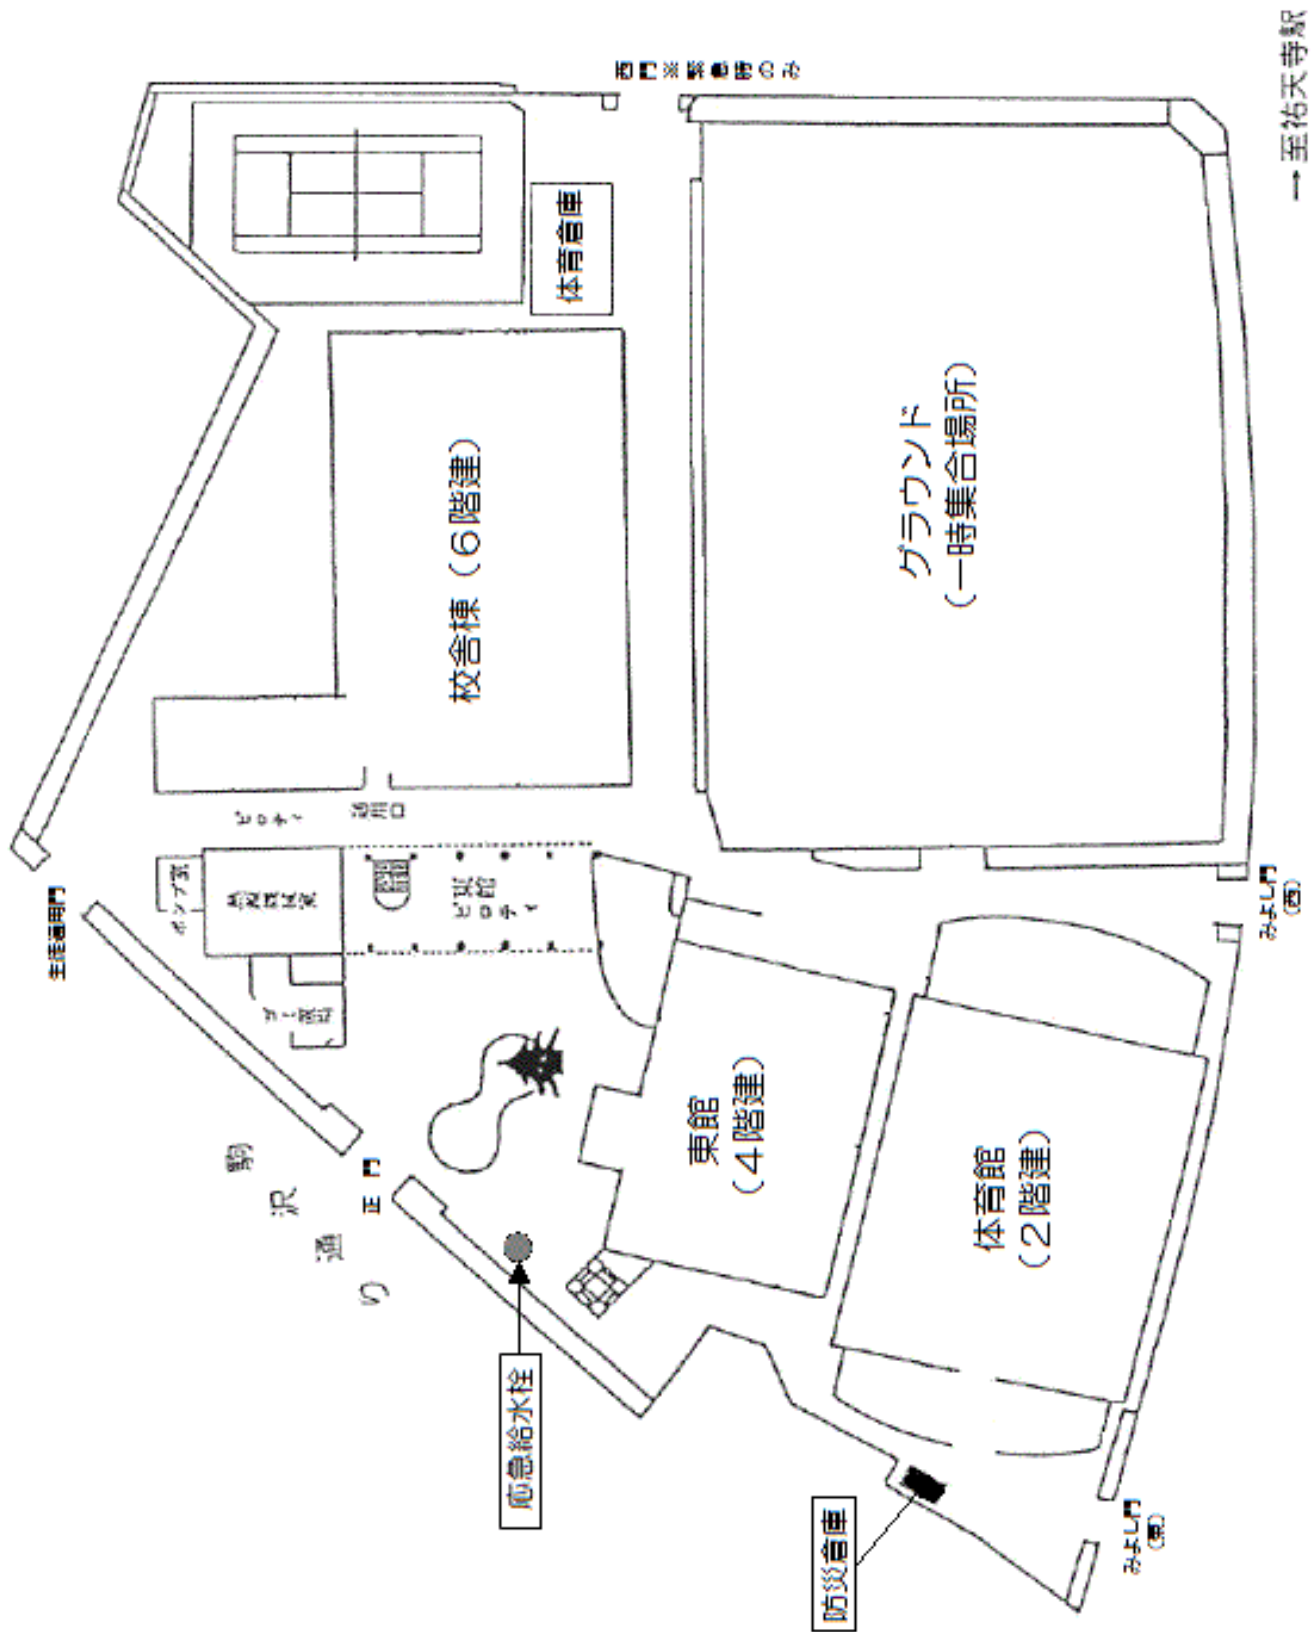

第3節 中央地区

第1 上目黒住区エリア

1 上目黒小学校

【住所】目黒区五本木1-12-13

運動場用地 保有 2,386㎡
建物敷地 保有 3,773㎡

2 都立目黒高等学校

【住所】目黒区祐天寺 2-7-15

→ 至祐天寺駅