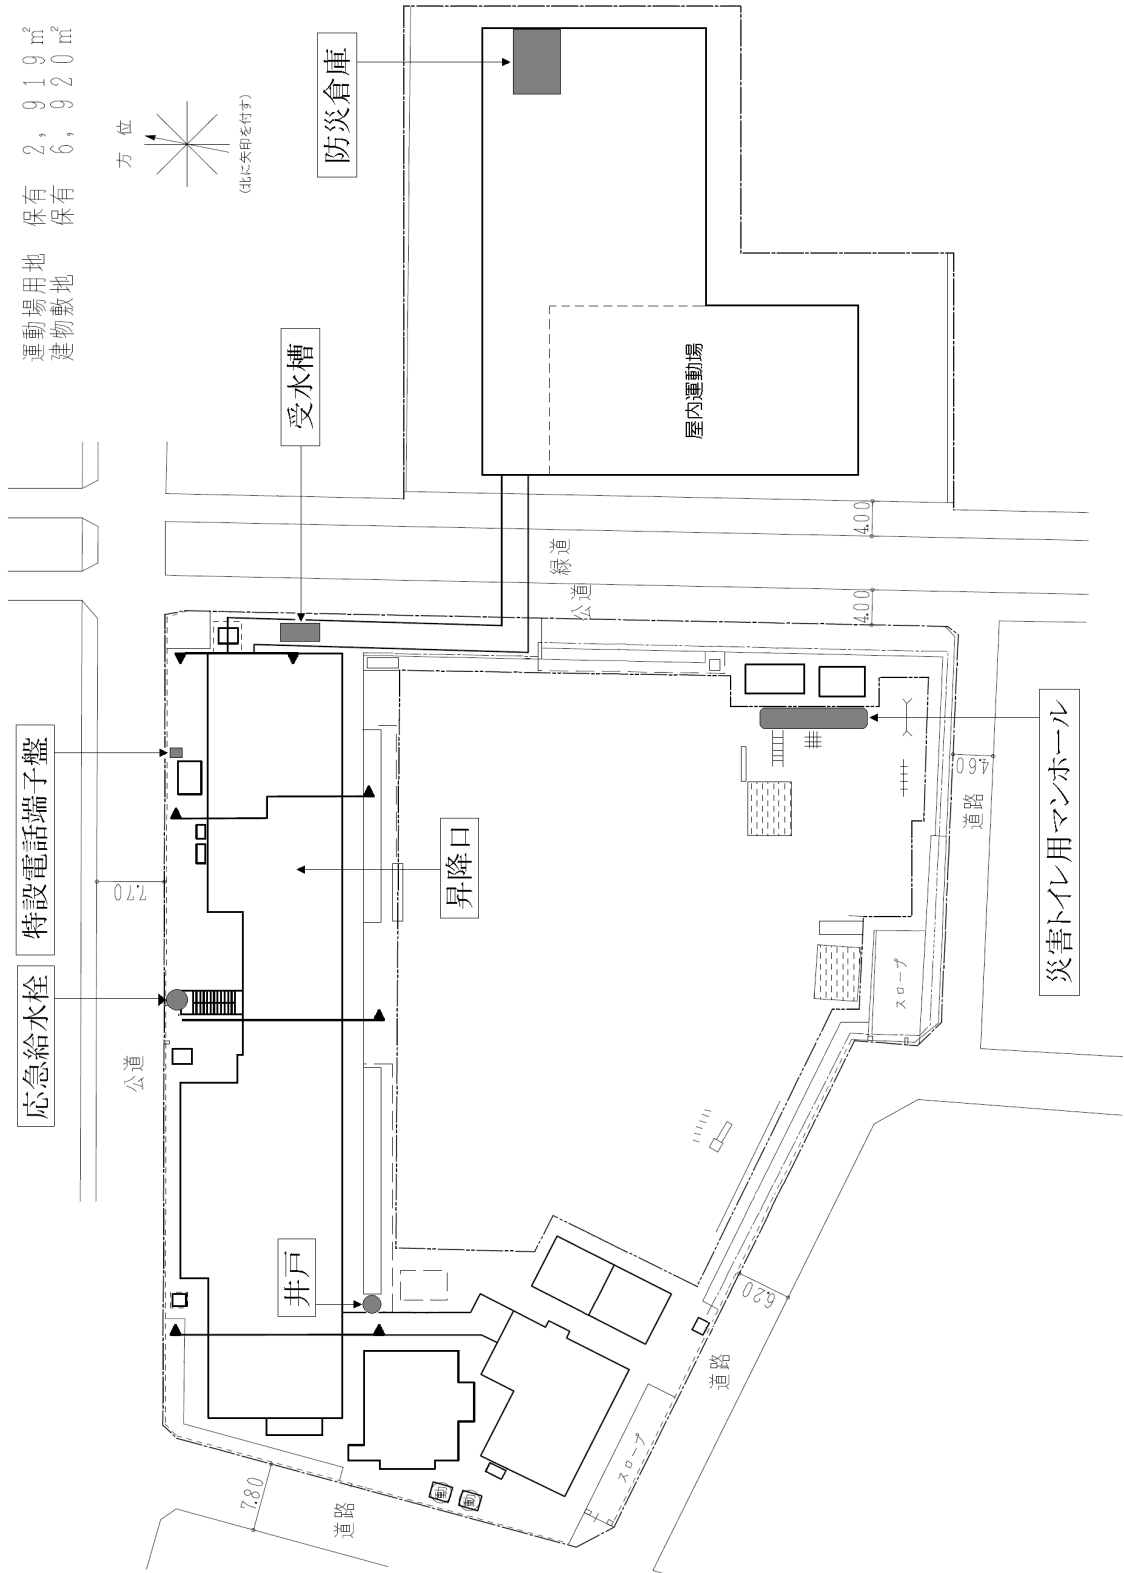

第2 中根住区エリア

1 中根小学校

【住所】目黒区緑が丘1-1-1