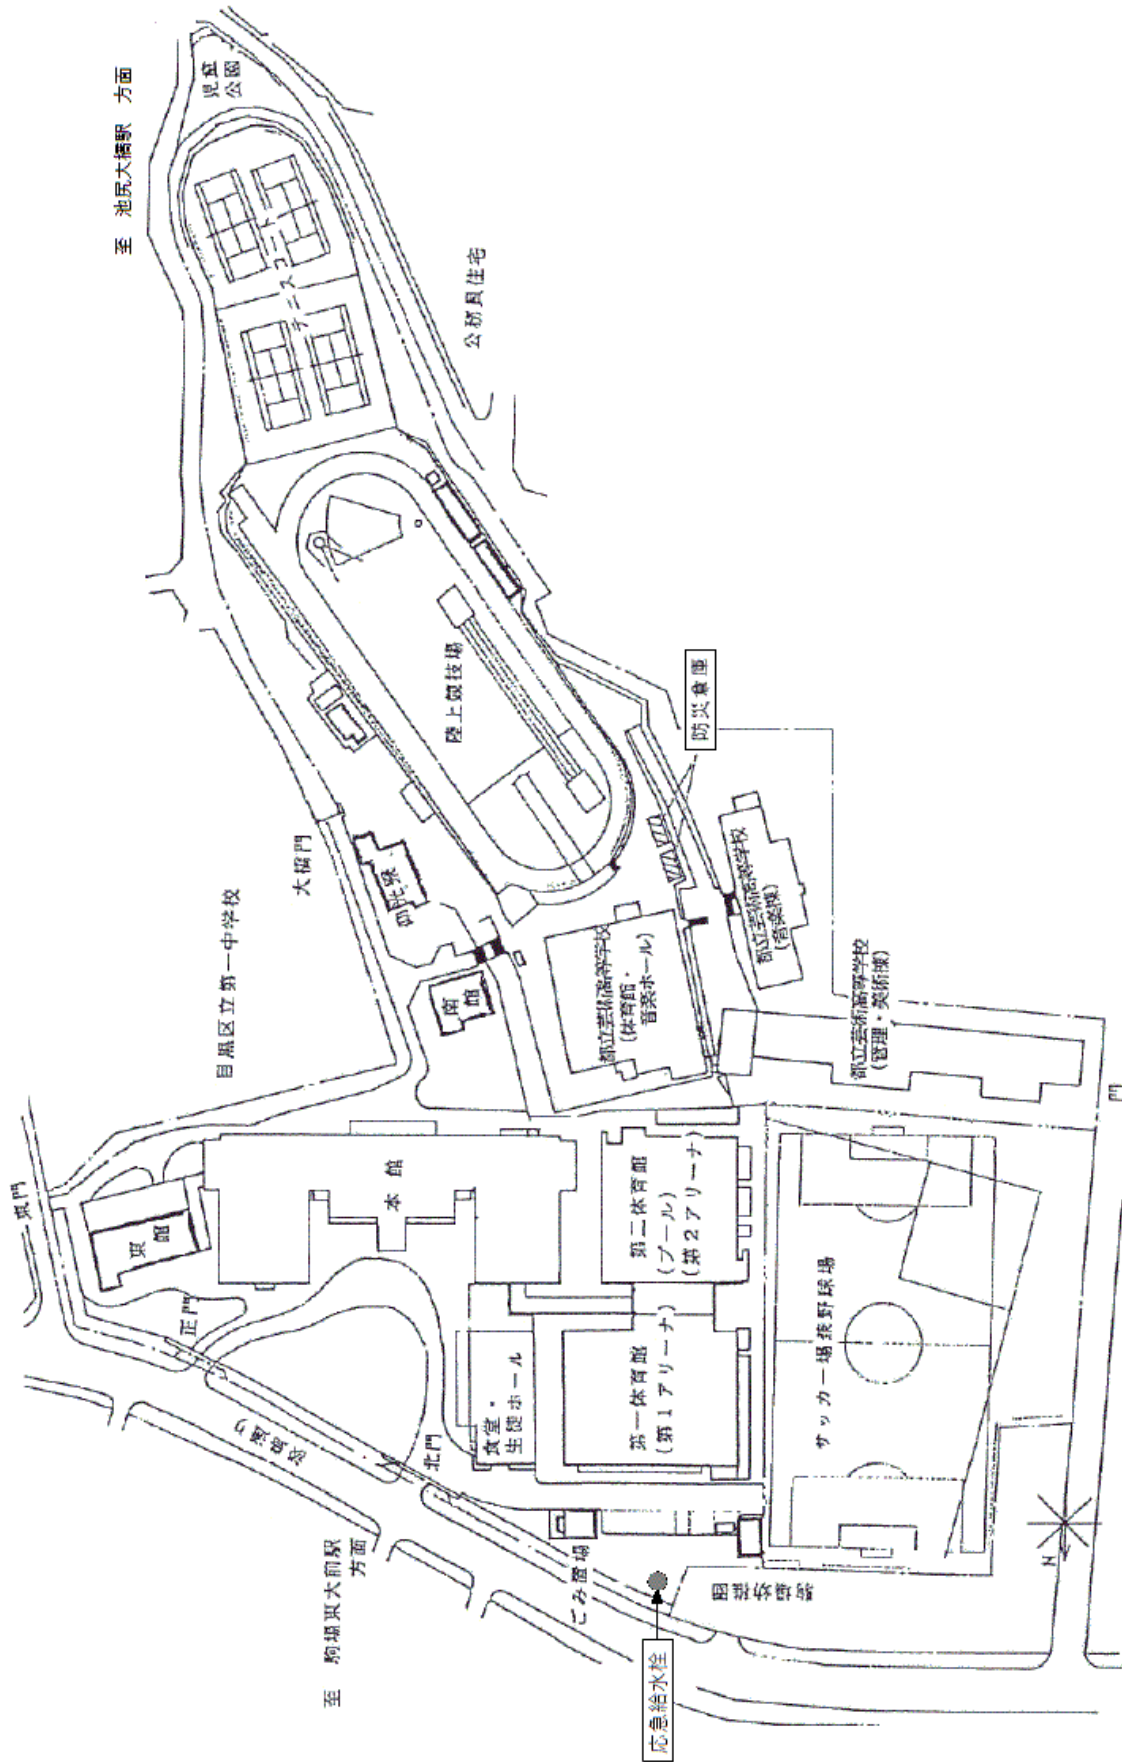

4 都立駒場高等学校
【住所】目黒区大橋2-18-1