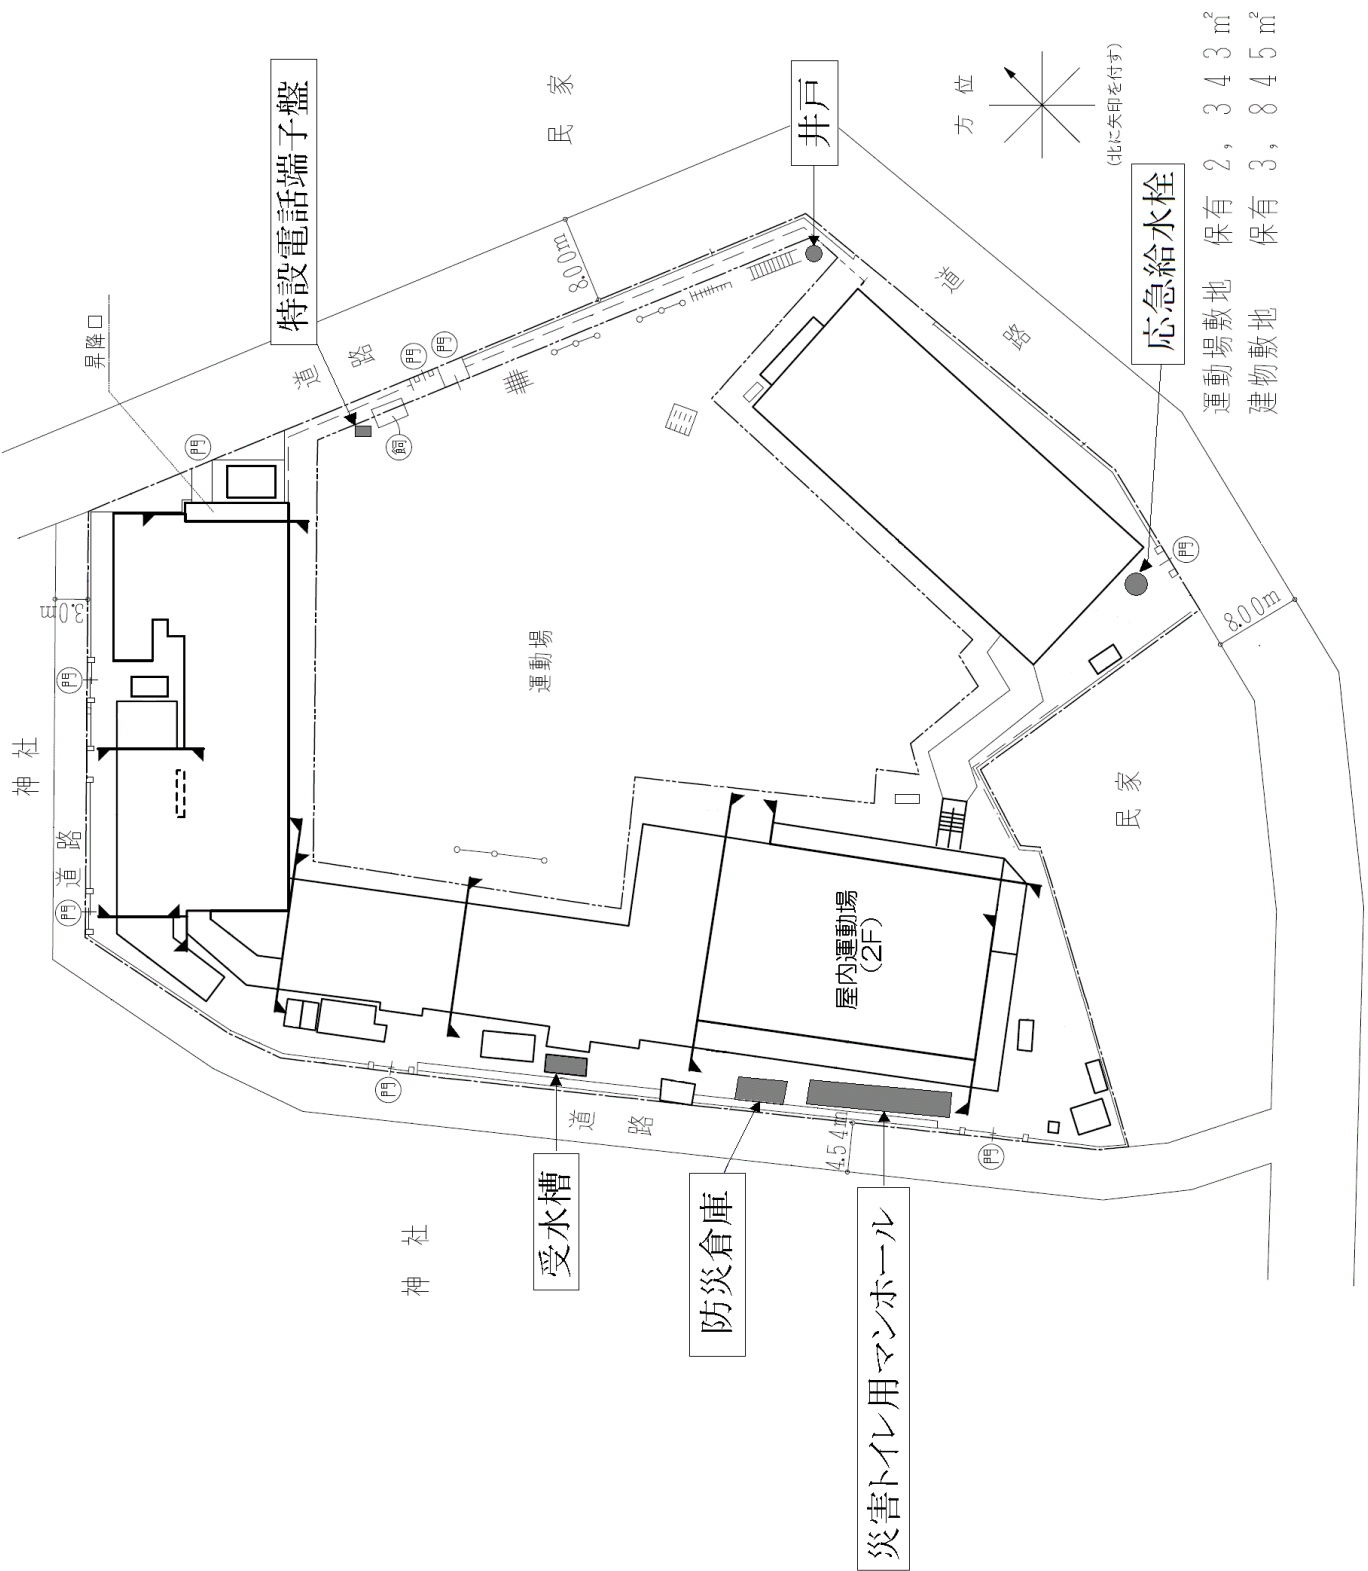

2 八雲小学校

【住所】目黒区八雲2-5-1