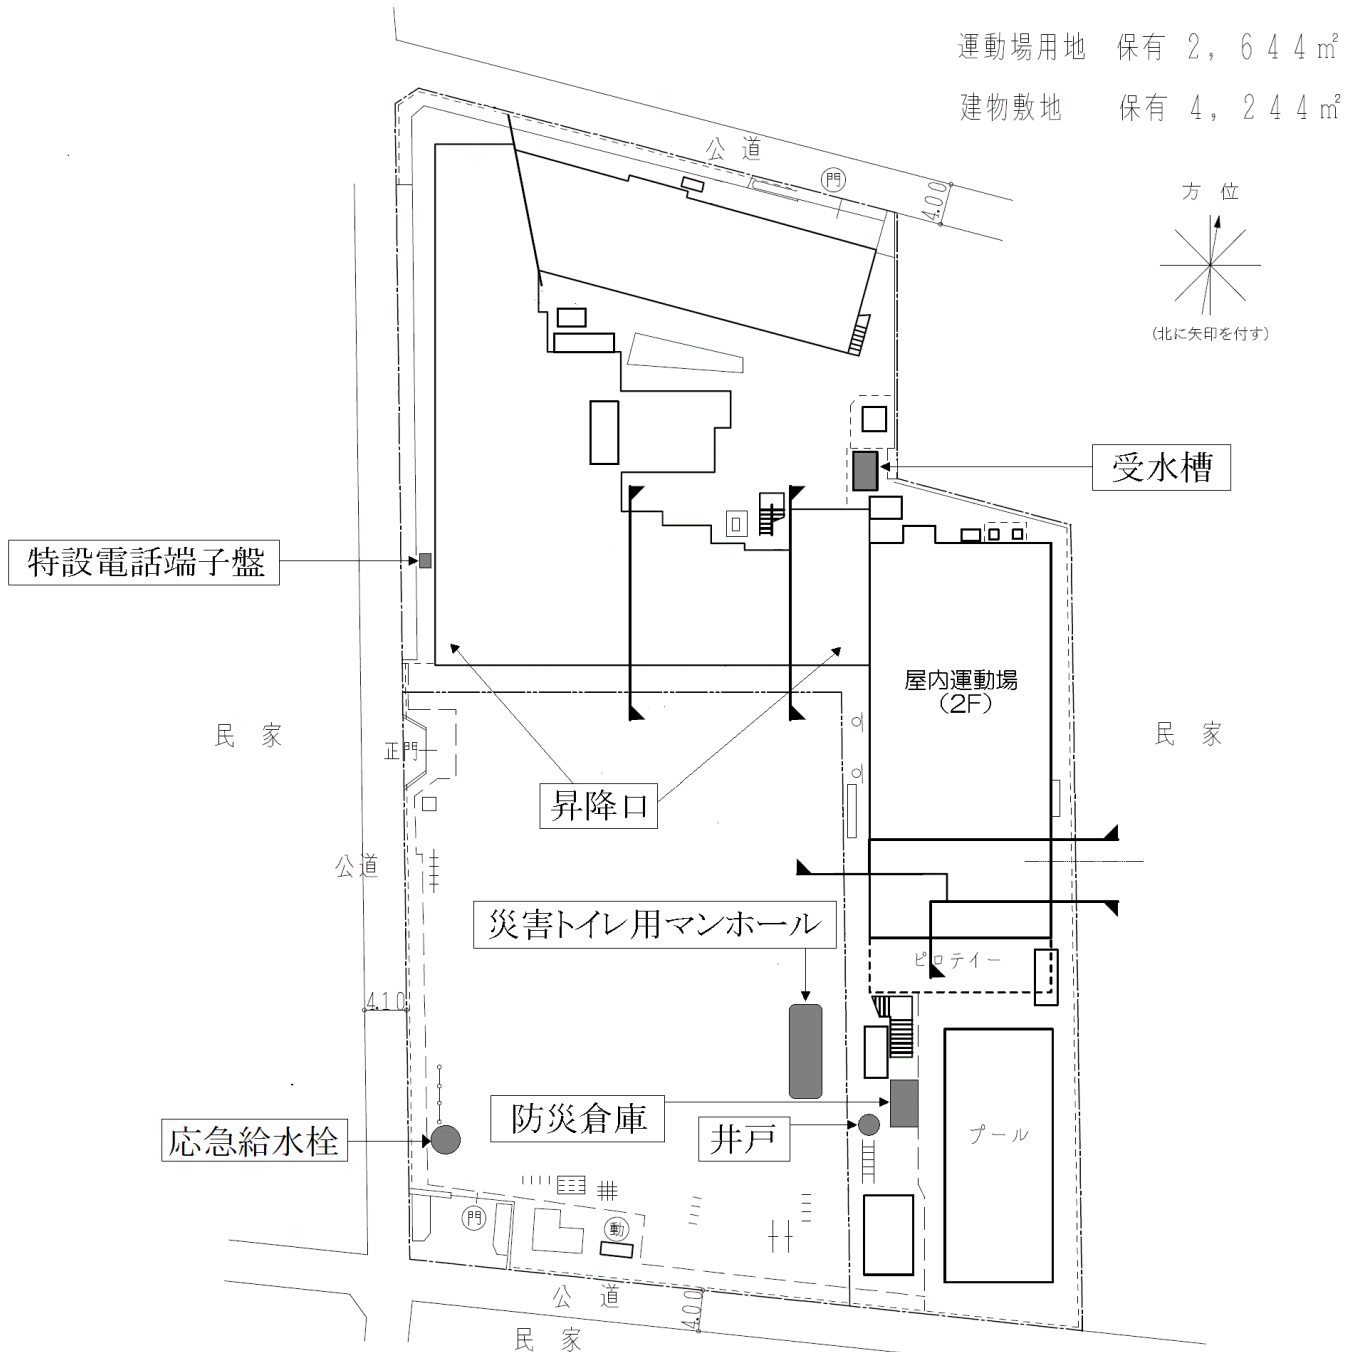

第4 原町住区エリア

1 原町小学校

【住所】目黒区原町 2-18-12