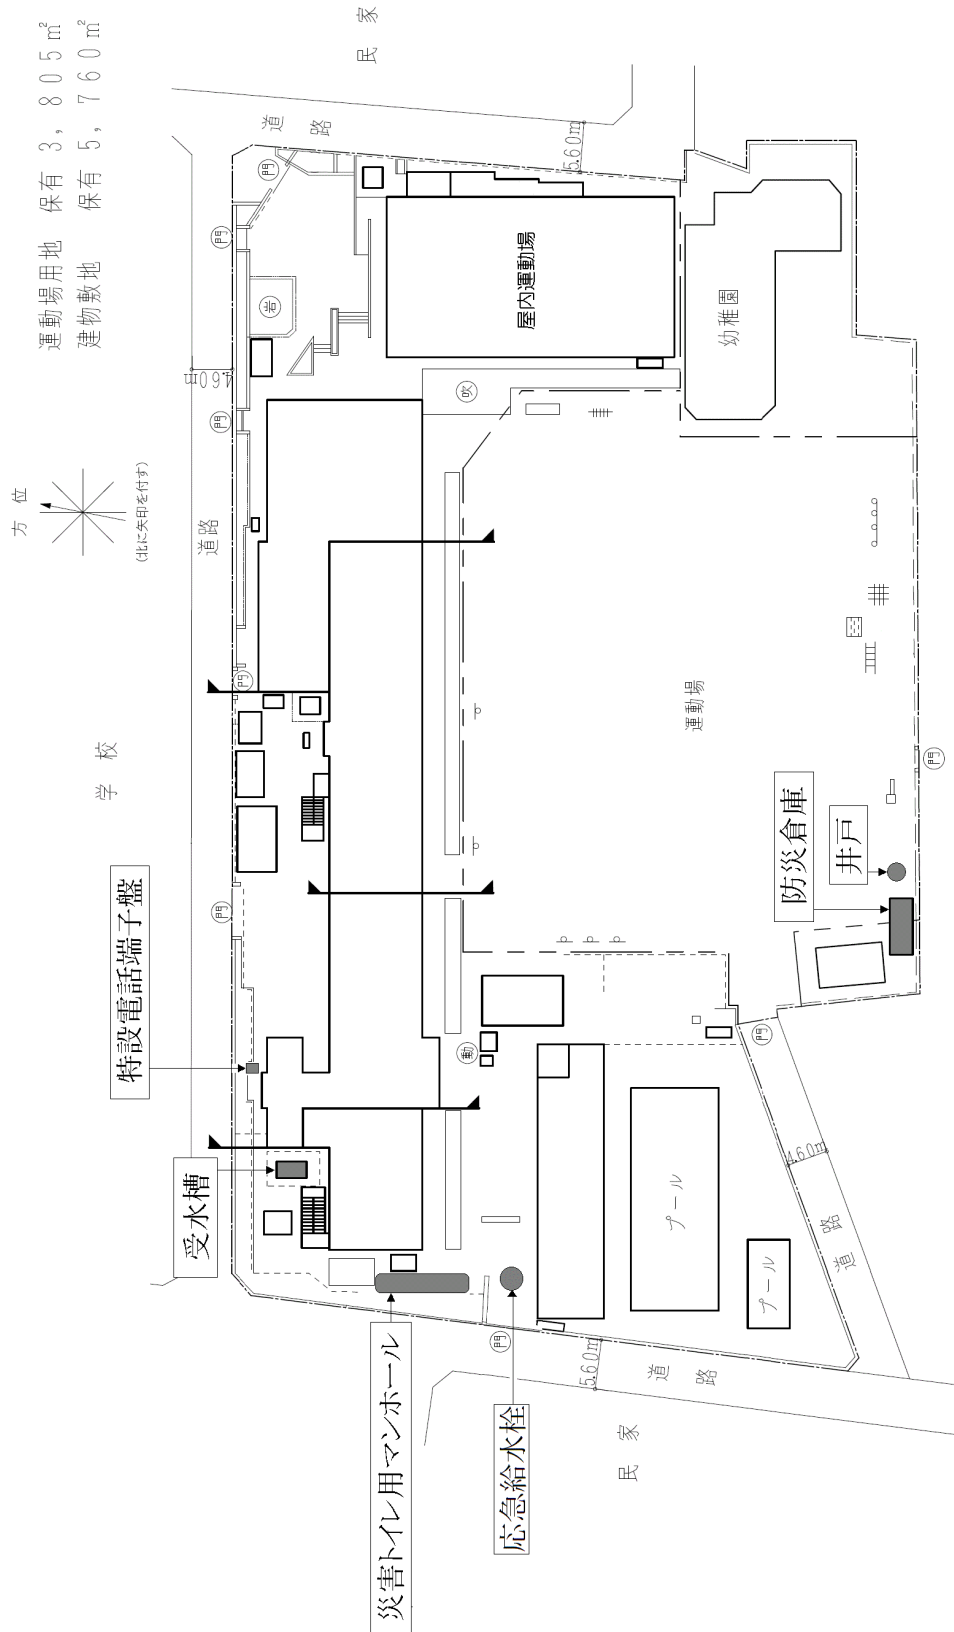

【住所】目黒区目黒2-7-9

2 大鳥中学校

【住所】目黒区下目黒3-23-18

運動場敷地 保有 3,600 m²
 建物敷地 保有 8,241 m²

大鳥

第4 不動住区エリア

1 不動小学校

【住所】目黒区下目黒 6-11-35