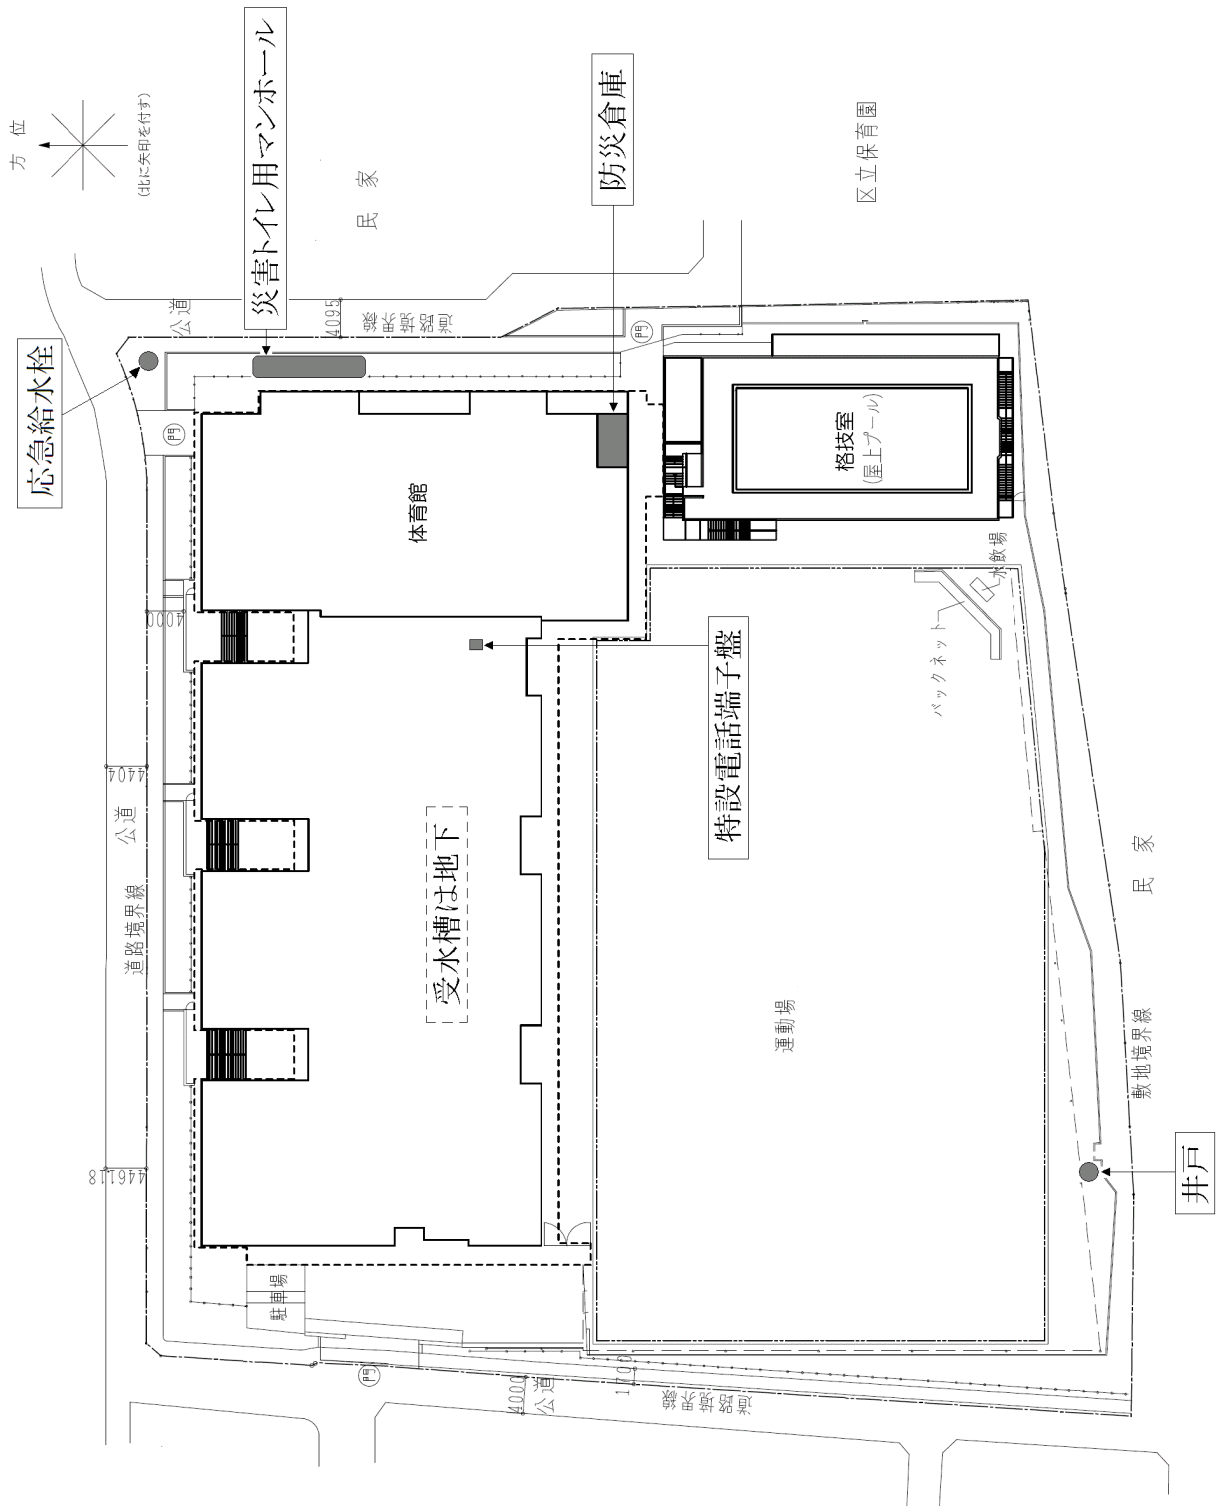

2 目黒中央中学校

【住所】目黒区中町 2-37-38

運動場用地 保有 4,428㎡
建物敷地 保有 6,884㎡