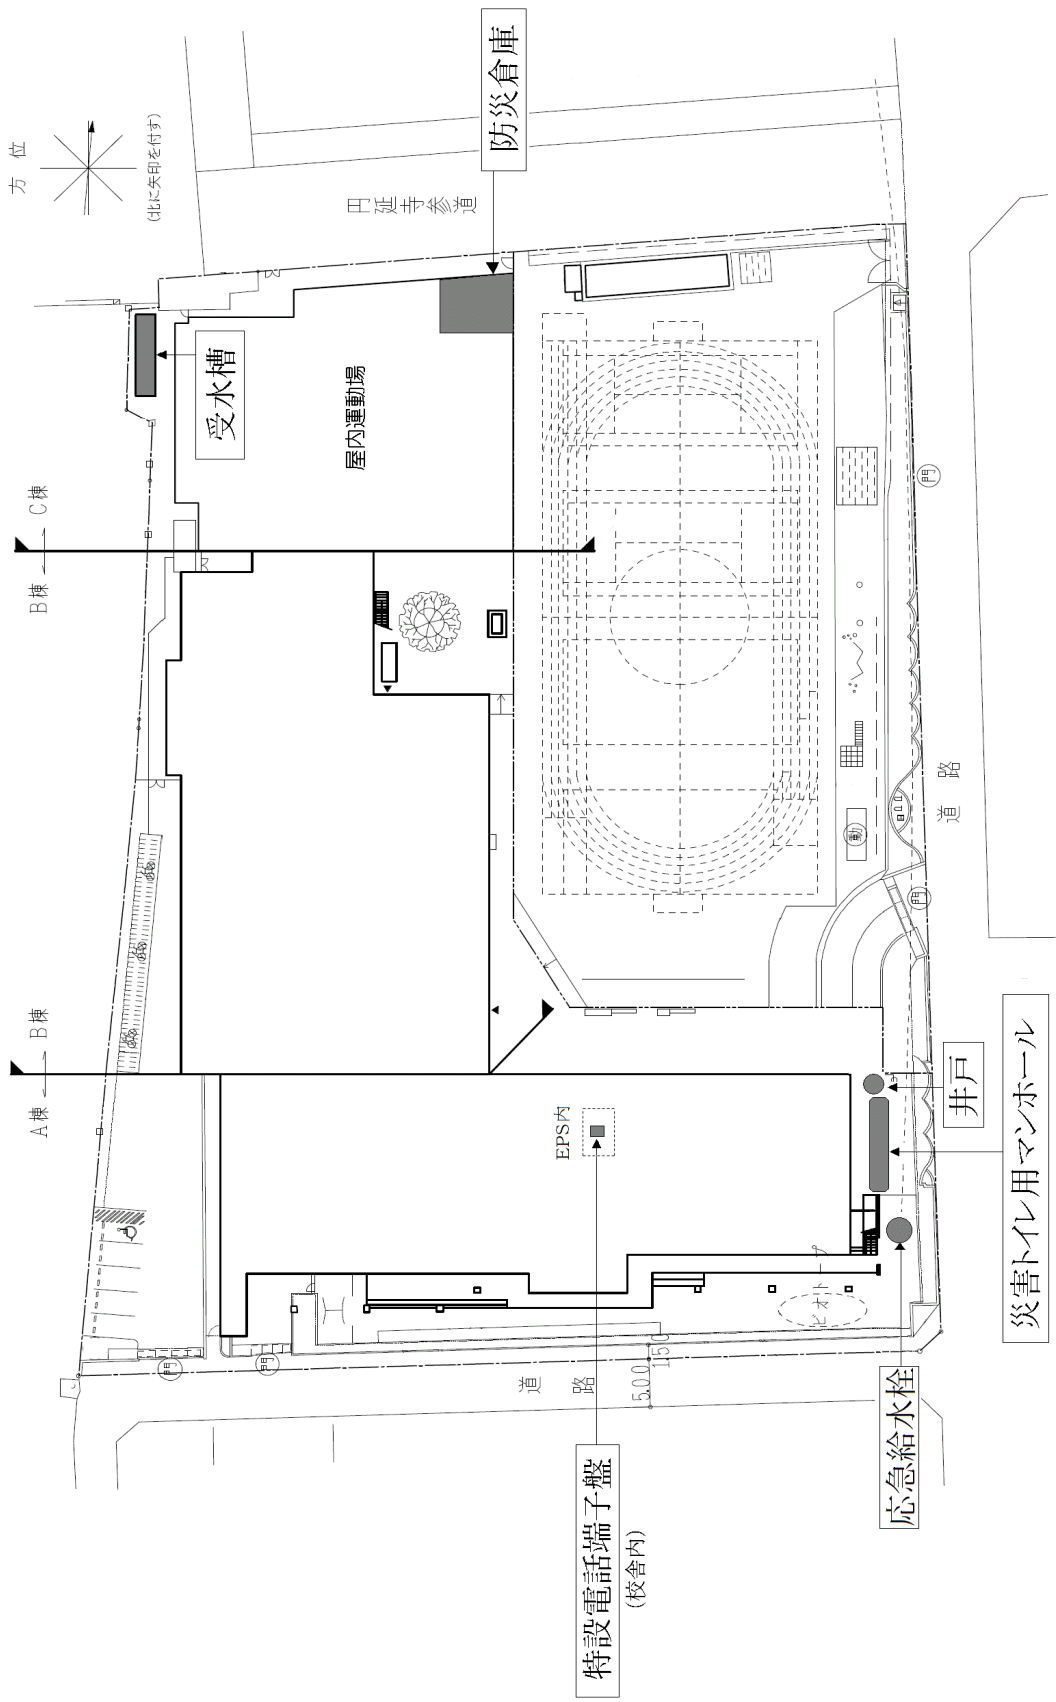

2 碑小学校

【住所】目黒区碑文谷 1-18-2

運動場用地 保有 3, 277 m²
建物敷地 保有 6, 153 m²