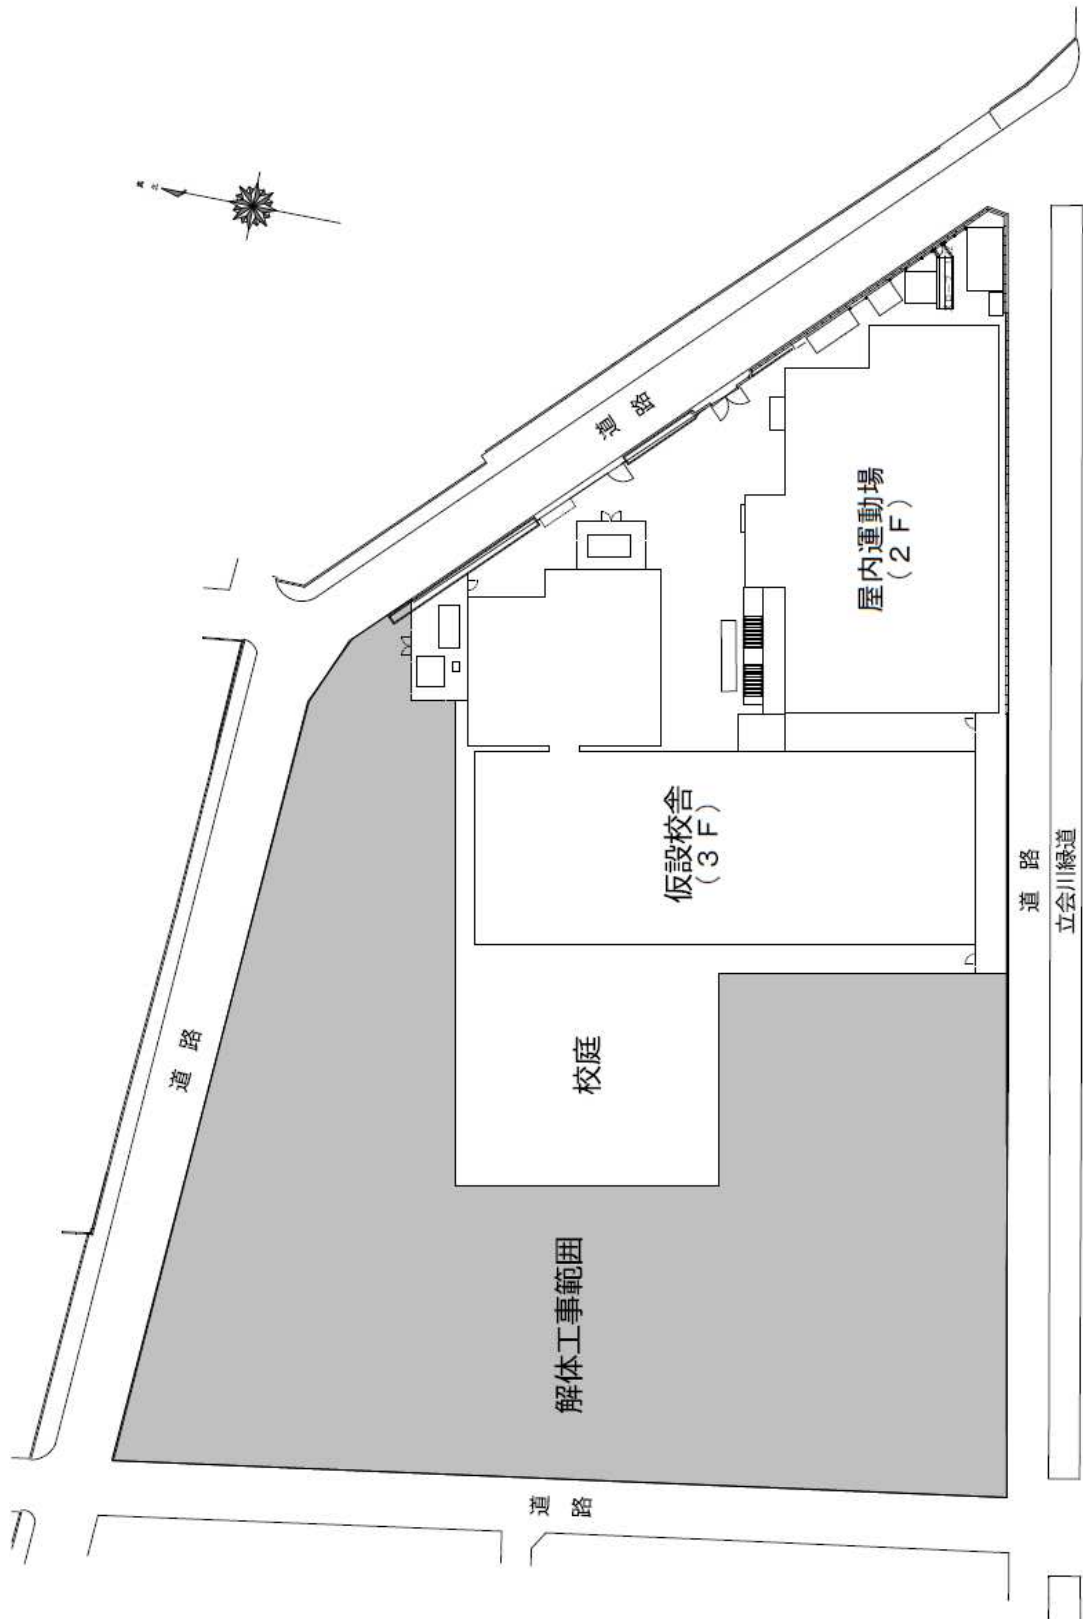

1 月光原小学校

【住所】目黒区目黒本町 4-15-3

建物敷地保有 4,976㎡
運動用地保有 3,768㎡

第2 向原住区エリア

1 向原小学校

【住所】目黒区目黒本町 6-7-15

2 碑小学校

【住所】目黒区碑文谷 1-18-2