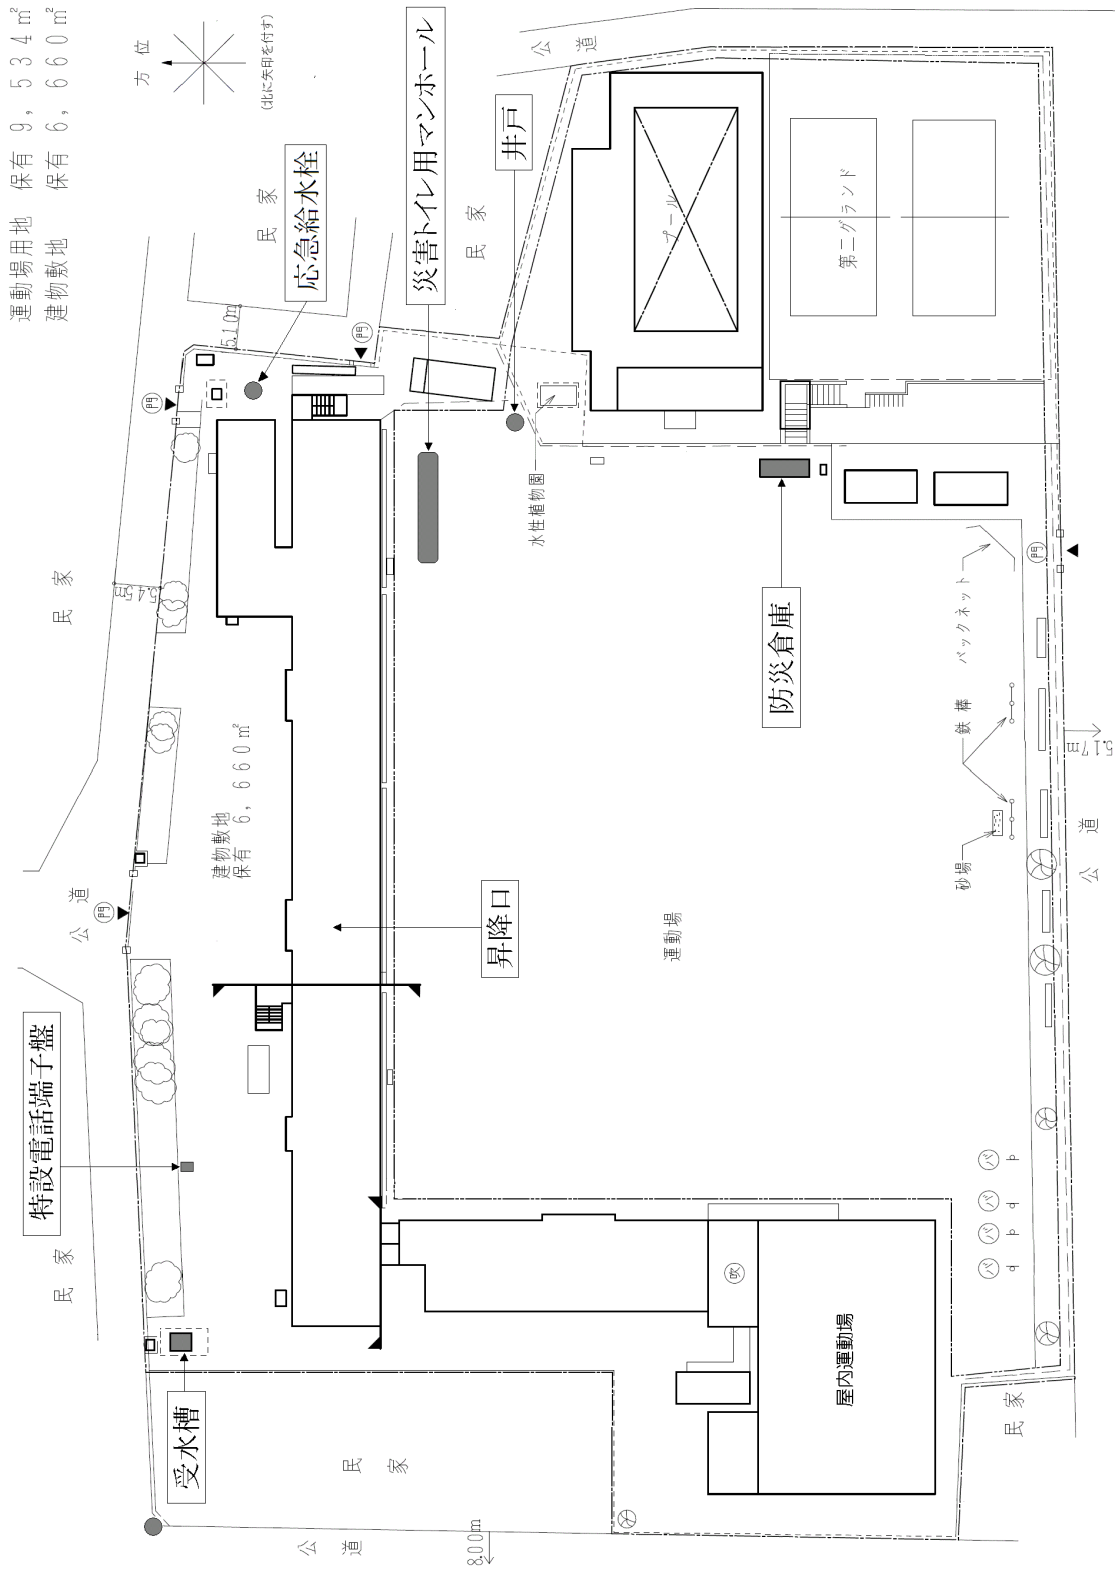

1-2 菅刈公園

【住所】目黒区青葉台2-11-25

第3 東山住区エリア

1 東山中学校

【住所】目黒区東山1-24-31

2 東山小学校

【住所】目黒区東山 2-24-25

第4 烏森住区エリア