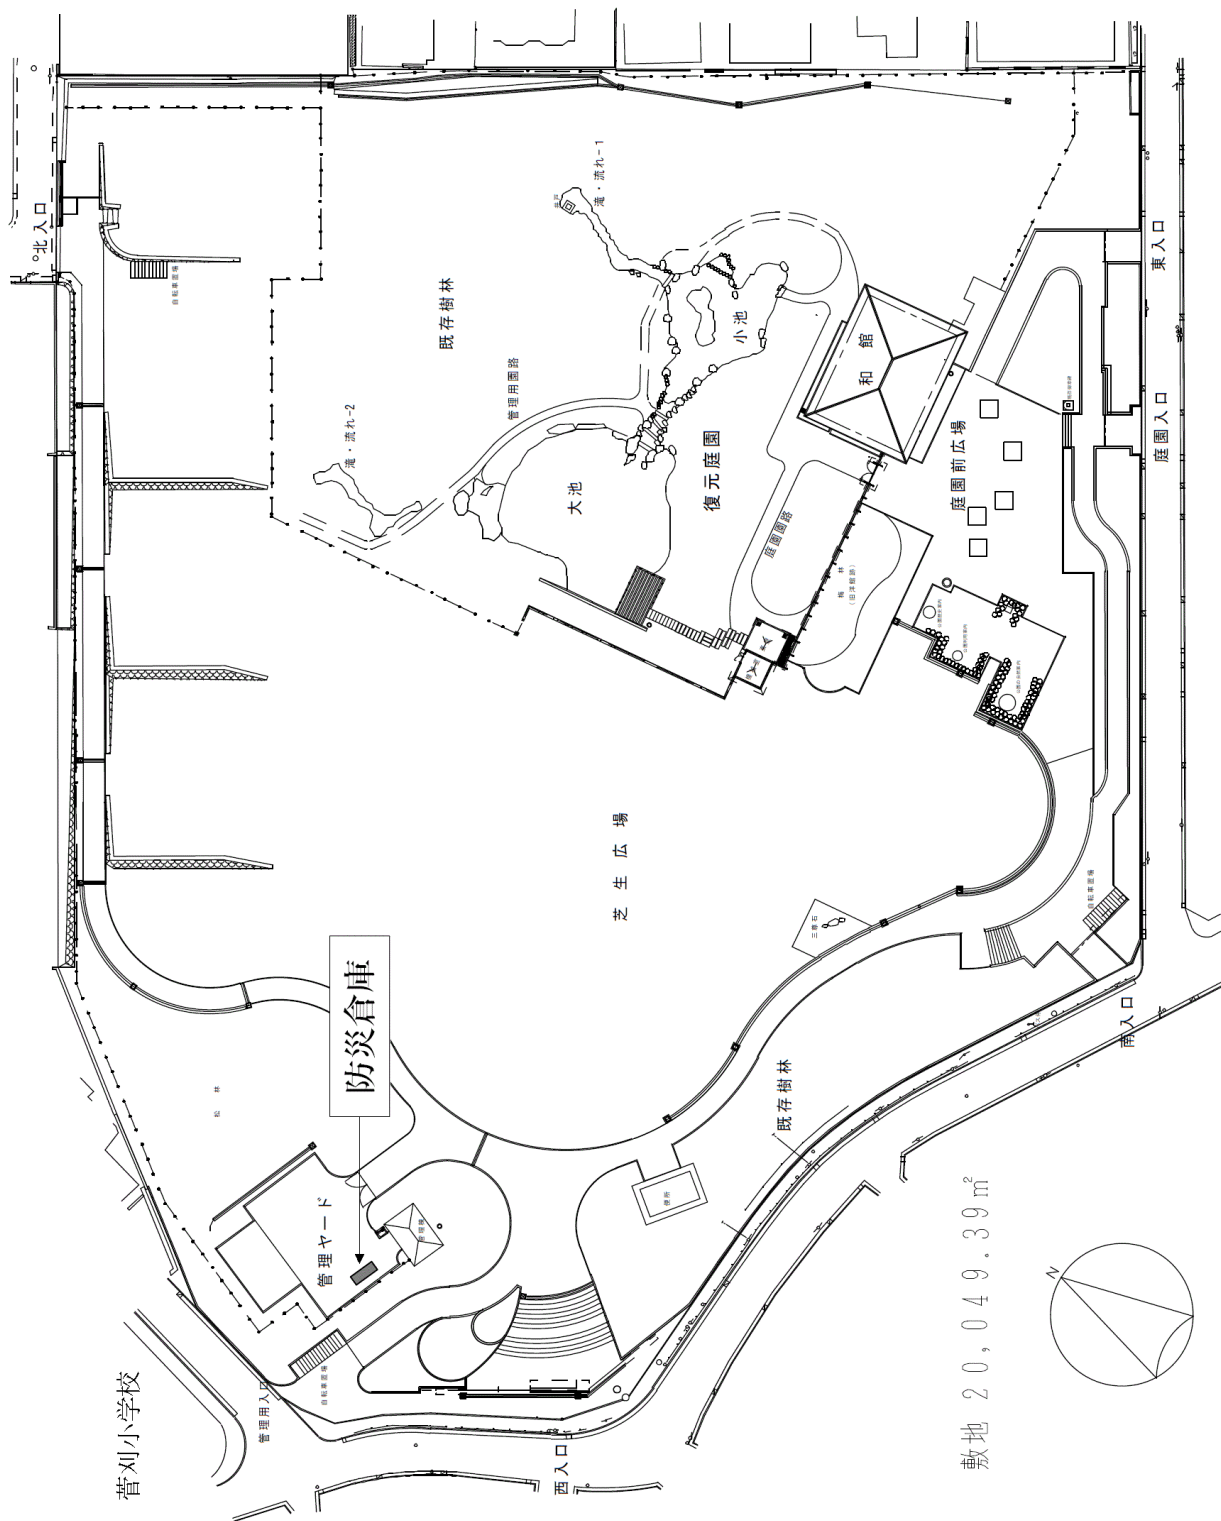

1-2 菅刈公園

【住所】目黒区青葉台2-11-25