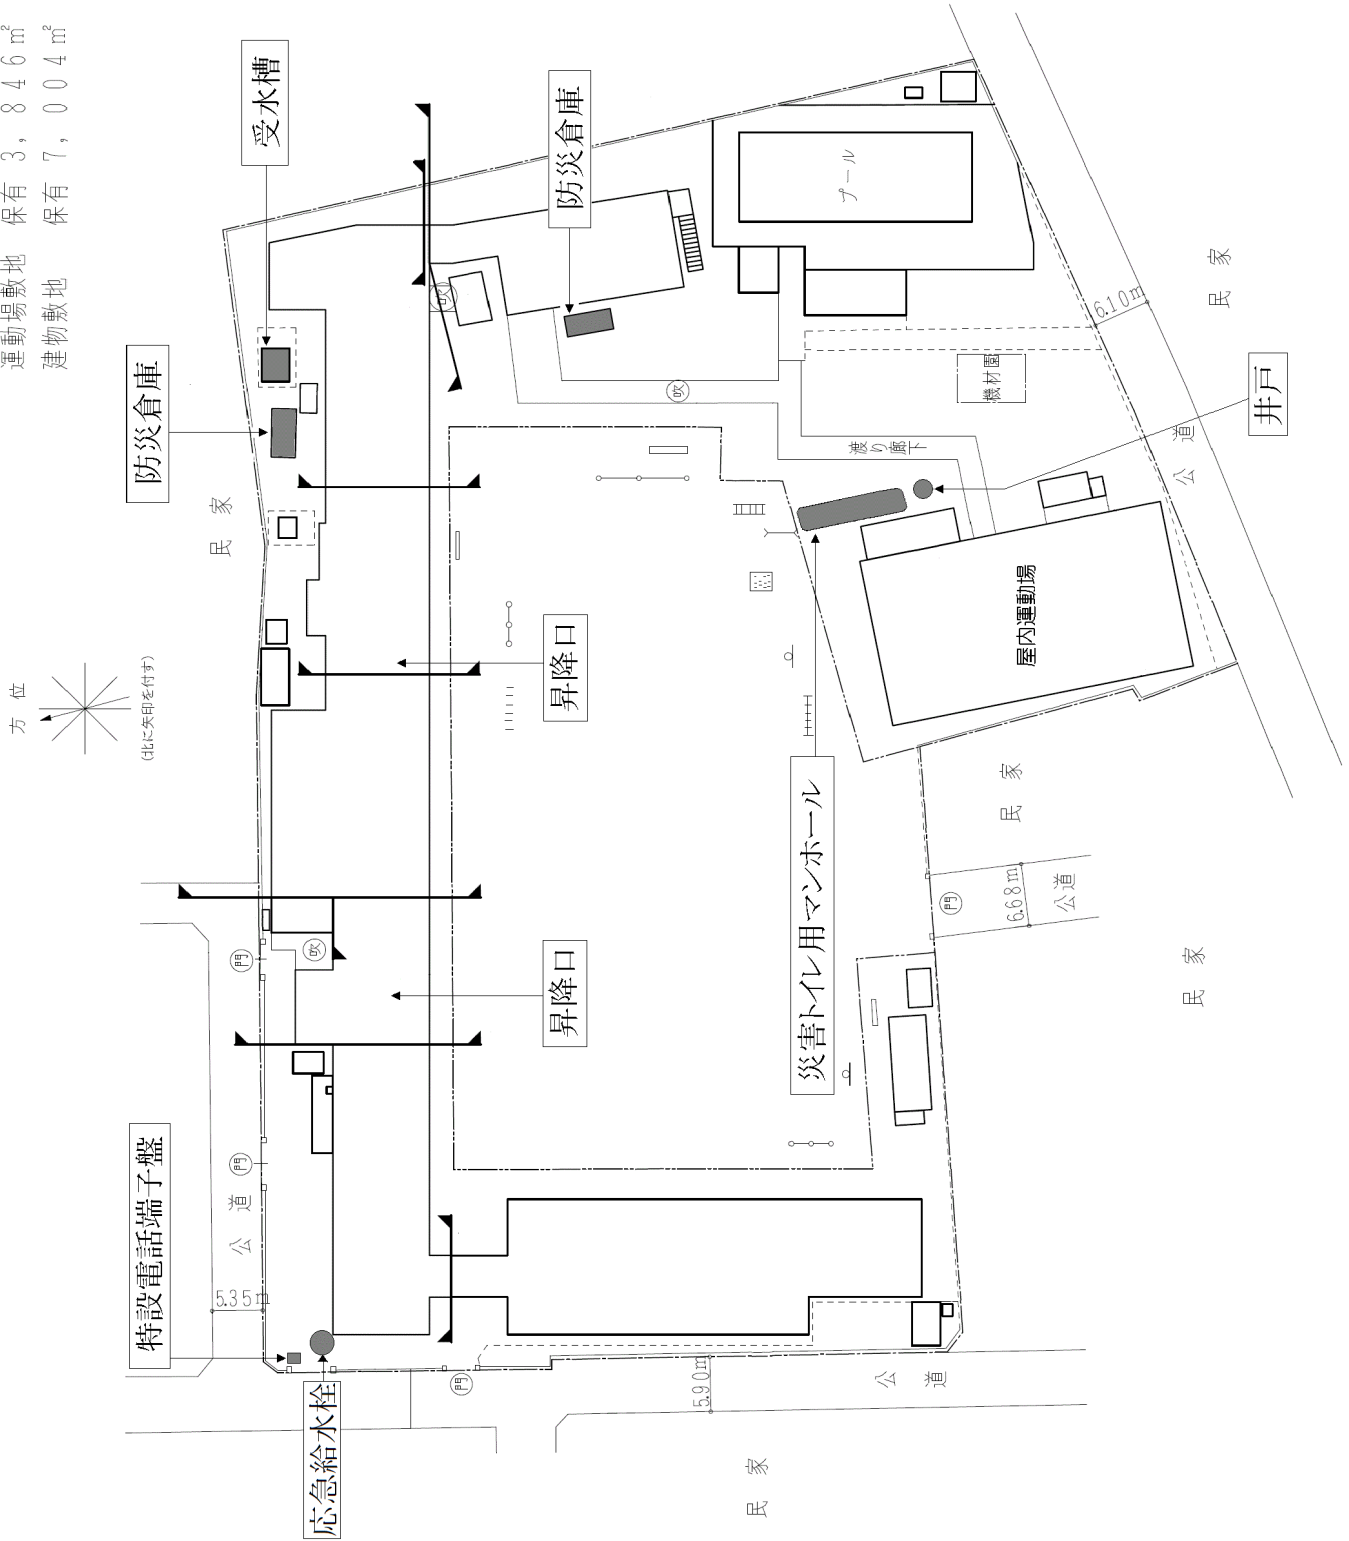

1 鷹番小学校

【住所】目黒区中央町 1-20-26

運動場敷地 保有 3,846 m²
建物敷地 保有 7,004 m²

※令和7年7月1日時点(今後改築を予定)

2 碑文谷公園（碑文谷体育館）

【住所】目黒区碑文谷 6-9-11（目黒区碑文谷 6-12-43）

第4節 南部地区

第1 月光原住区エリア