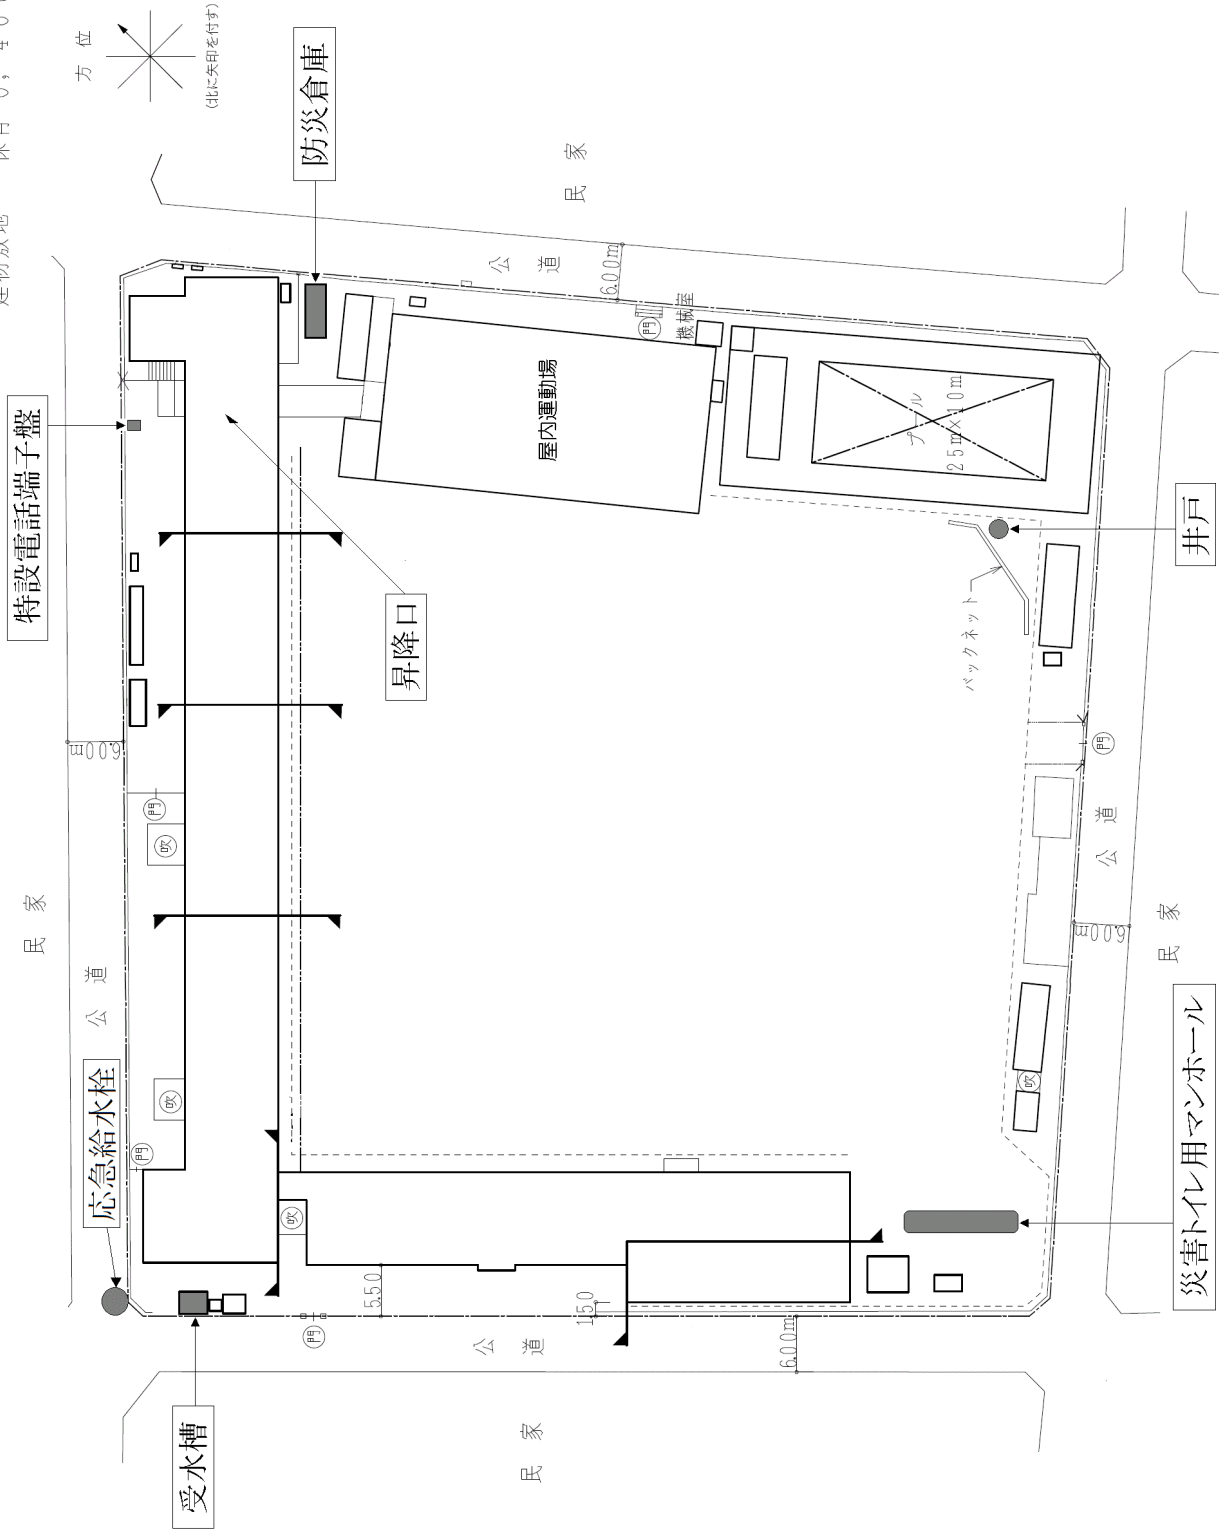

運動場用地 保有 3, 277 m²
 建物敷地 保有 6, 153 m²

第4 原町住区エリア

1 原町小学校

【住所】目黒区原町 2-18-12

第5 大岡山東住区エリア

1 目黒西中学校

【住所】目黒区碑文谷 4-19-25

運動場敷地 保有 4,985 m²
 建物敷地 保有 6,460 m²