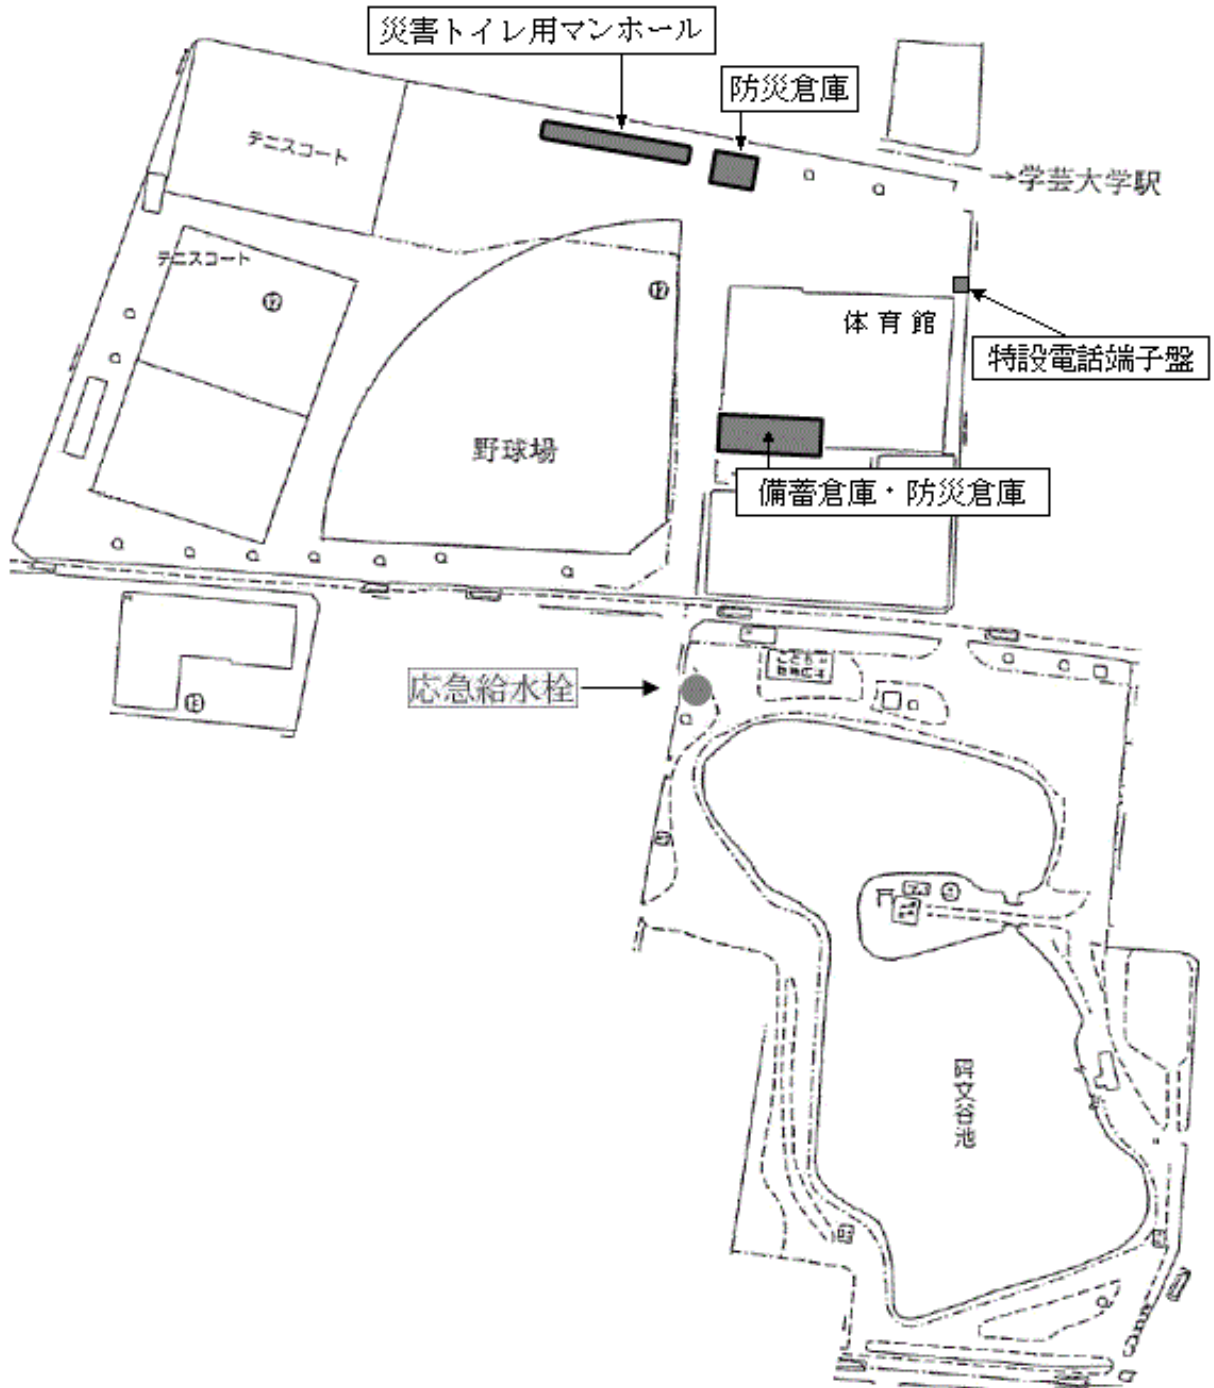

1 鷹番小学校

【住所】目黒区中央町 1-20-26

運動場敷地 保有 3,846 m²
建物敷地 保有 7,004 m²

※令和7年7月1日時点(今後改築を予定)

2 碑文谷公園（碑文谷体育館）

【住所】目黒区碑文谷 6-9-11（目黒区碑文谷 6-12-43）

第4節 南部地区

第1 月光原住区エリア