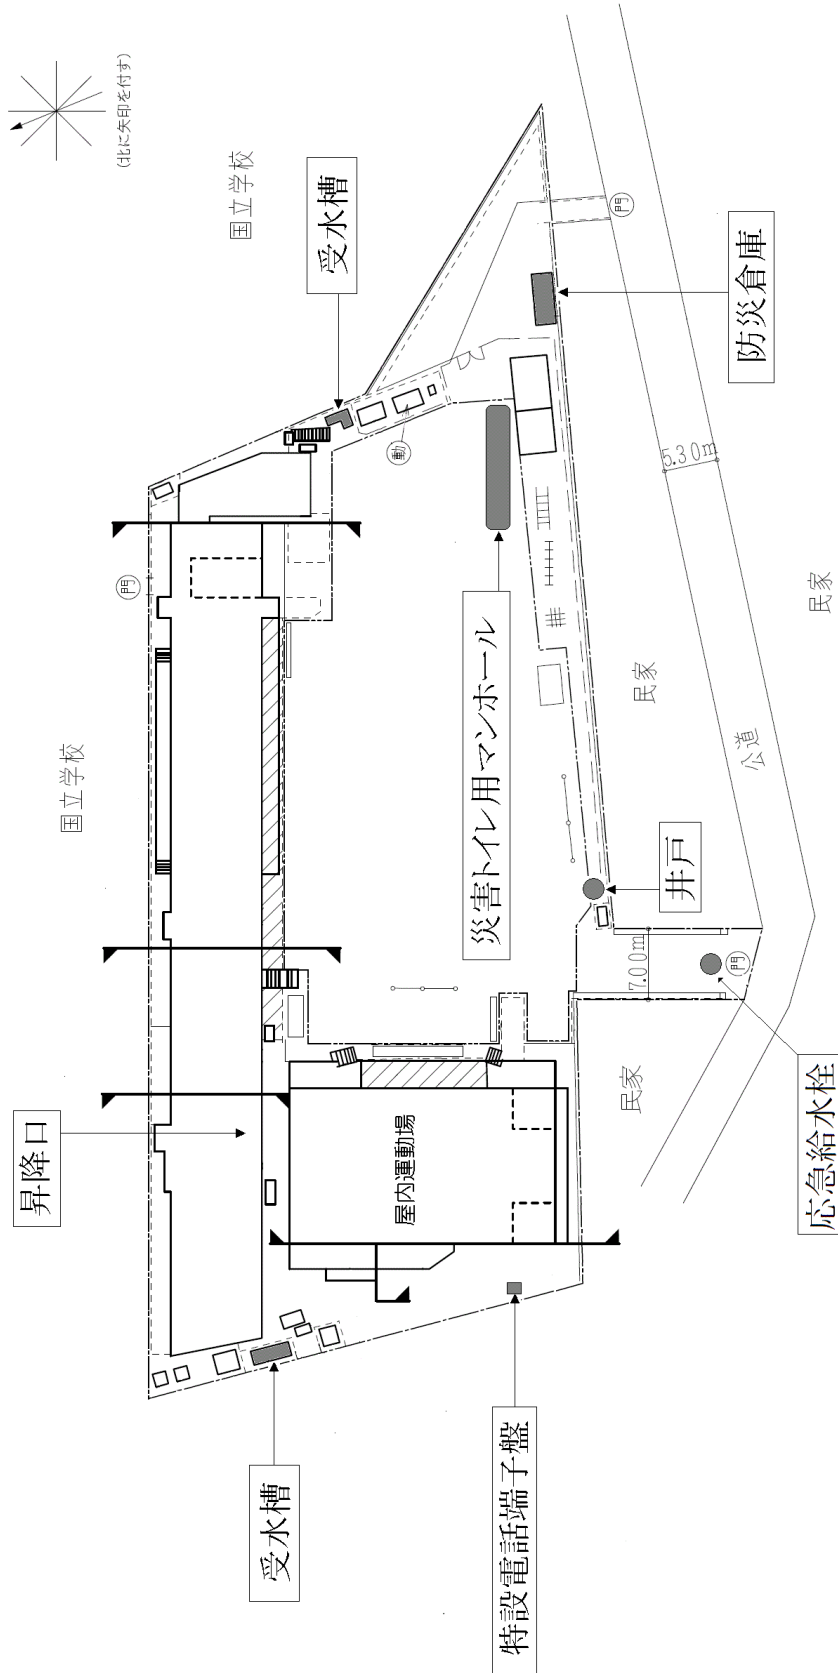

第2章

地域避難所配置図

第1節 北部地区

第1 駒場住区エリア

1 都立国際高等学校 【住所】目黒区駒場 2-19-59

2 駒場小学校

【住所】目黒区駒場3-11-13

運動場用地 保有 3, 170 m²
 建物敷地 保有 2, 600 m²