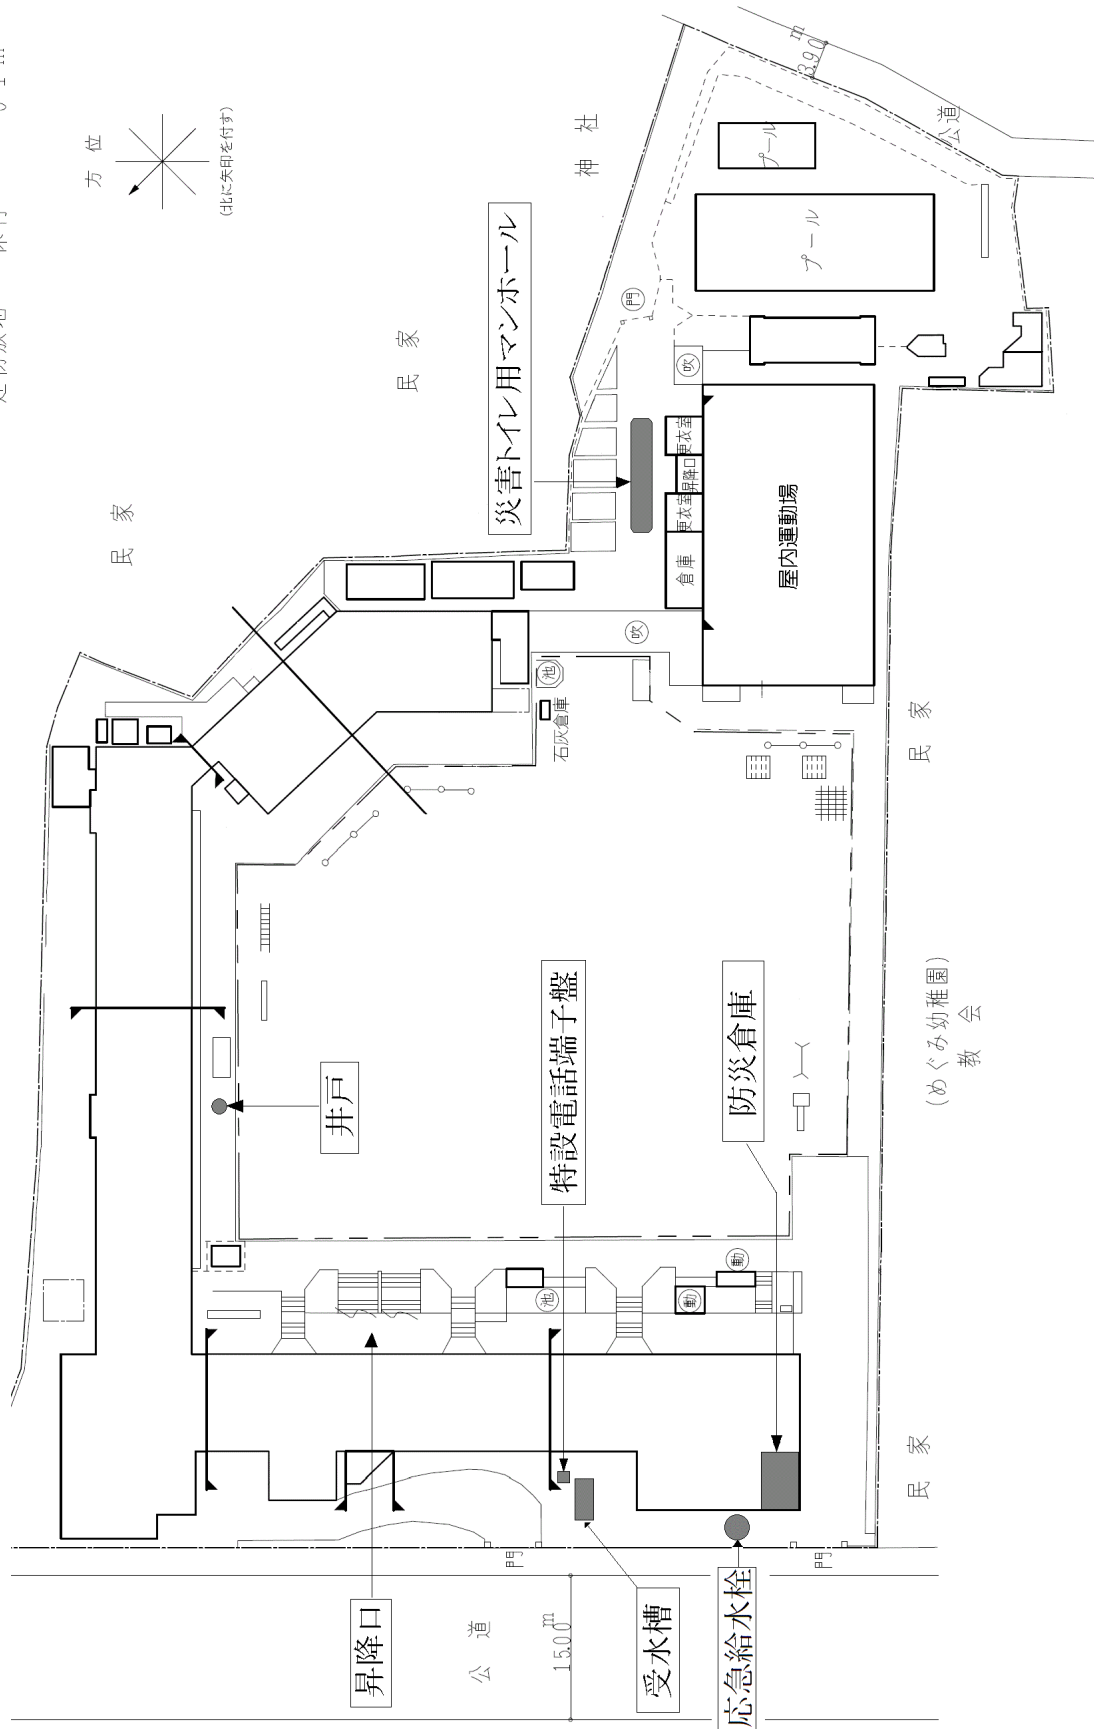

3 中目黒小学校

【住所】目黒区中目黒3-13-32

運動場敷地 借用 4,077 m²
建物敷地 借用 6,460 m²
建物敷地 保有 91 m²