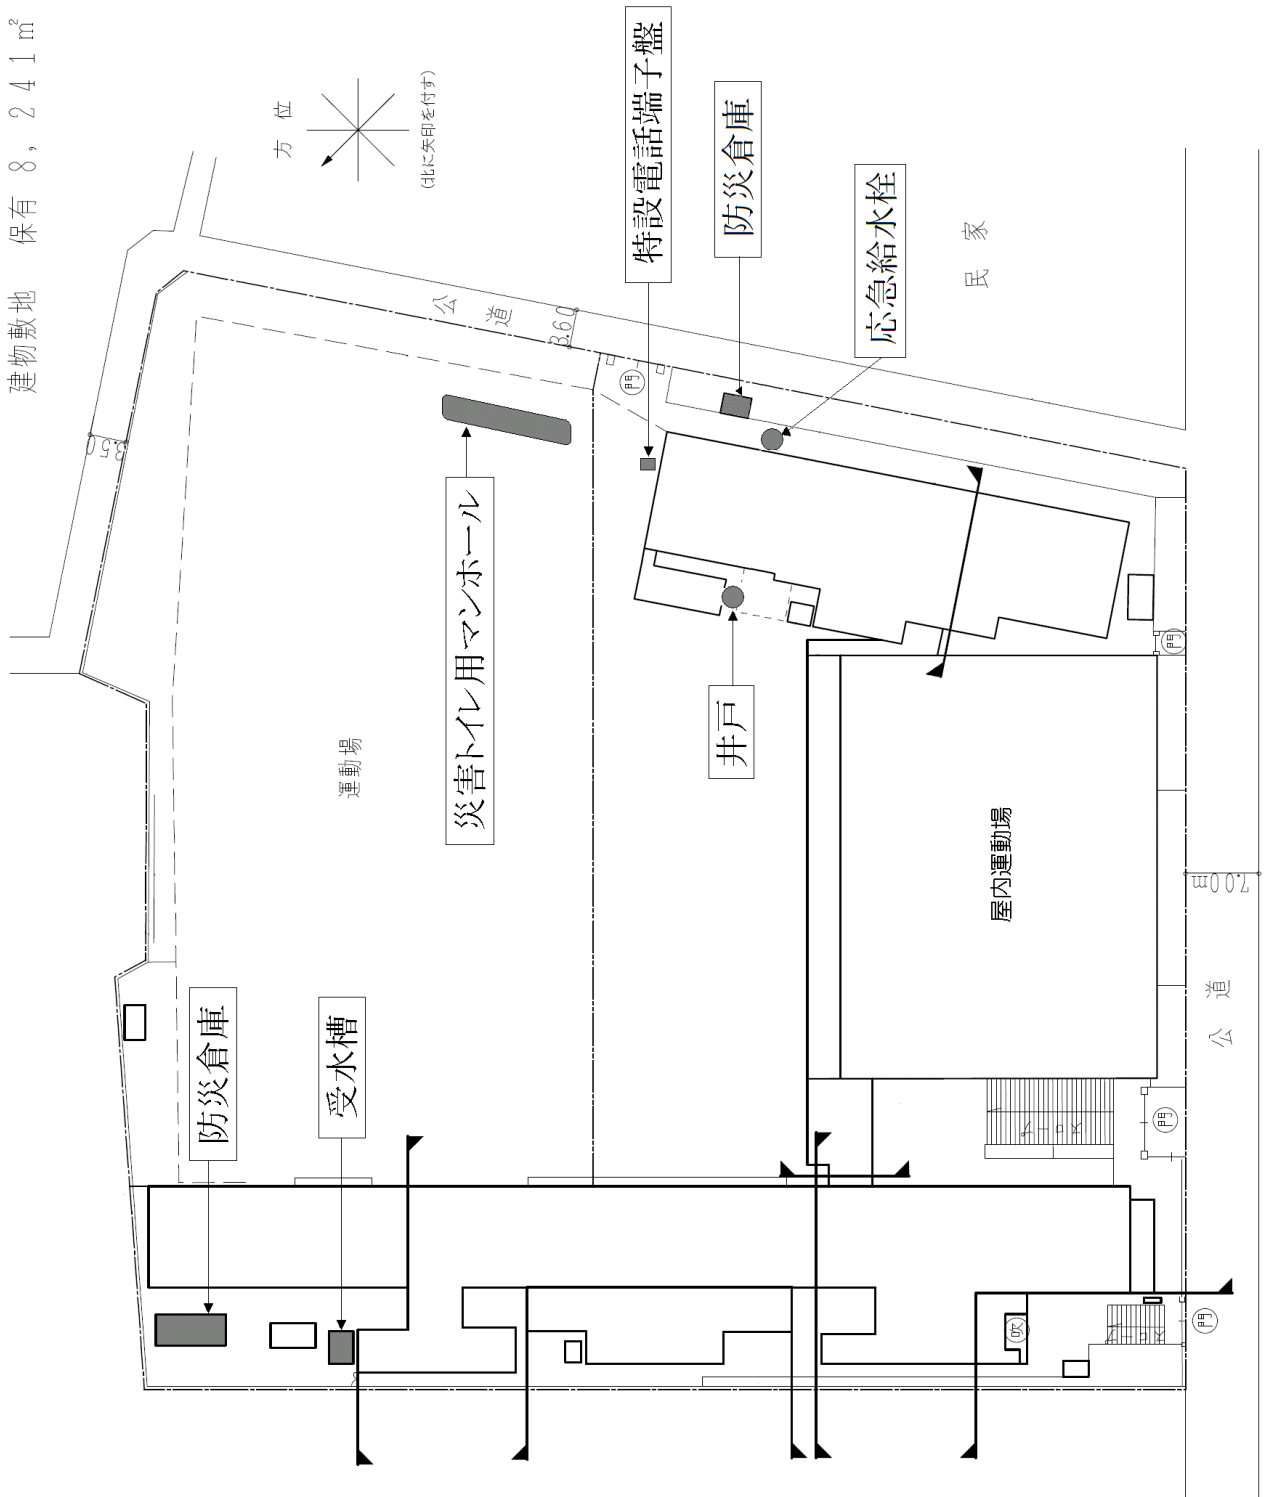

2 大鳥中学校

【住所】目黒区下目黒3-23-18

運動場敷地 保有 3,600 m²
建物敷地 保有 8,241 m²

大鳥