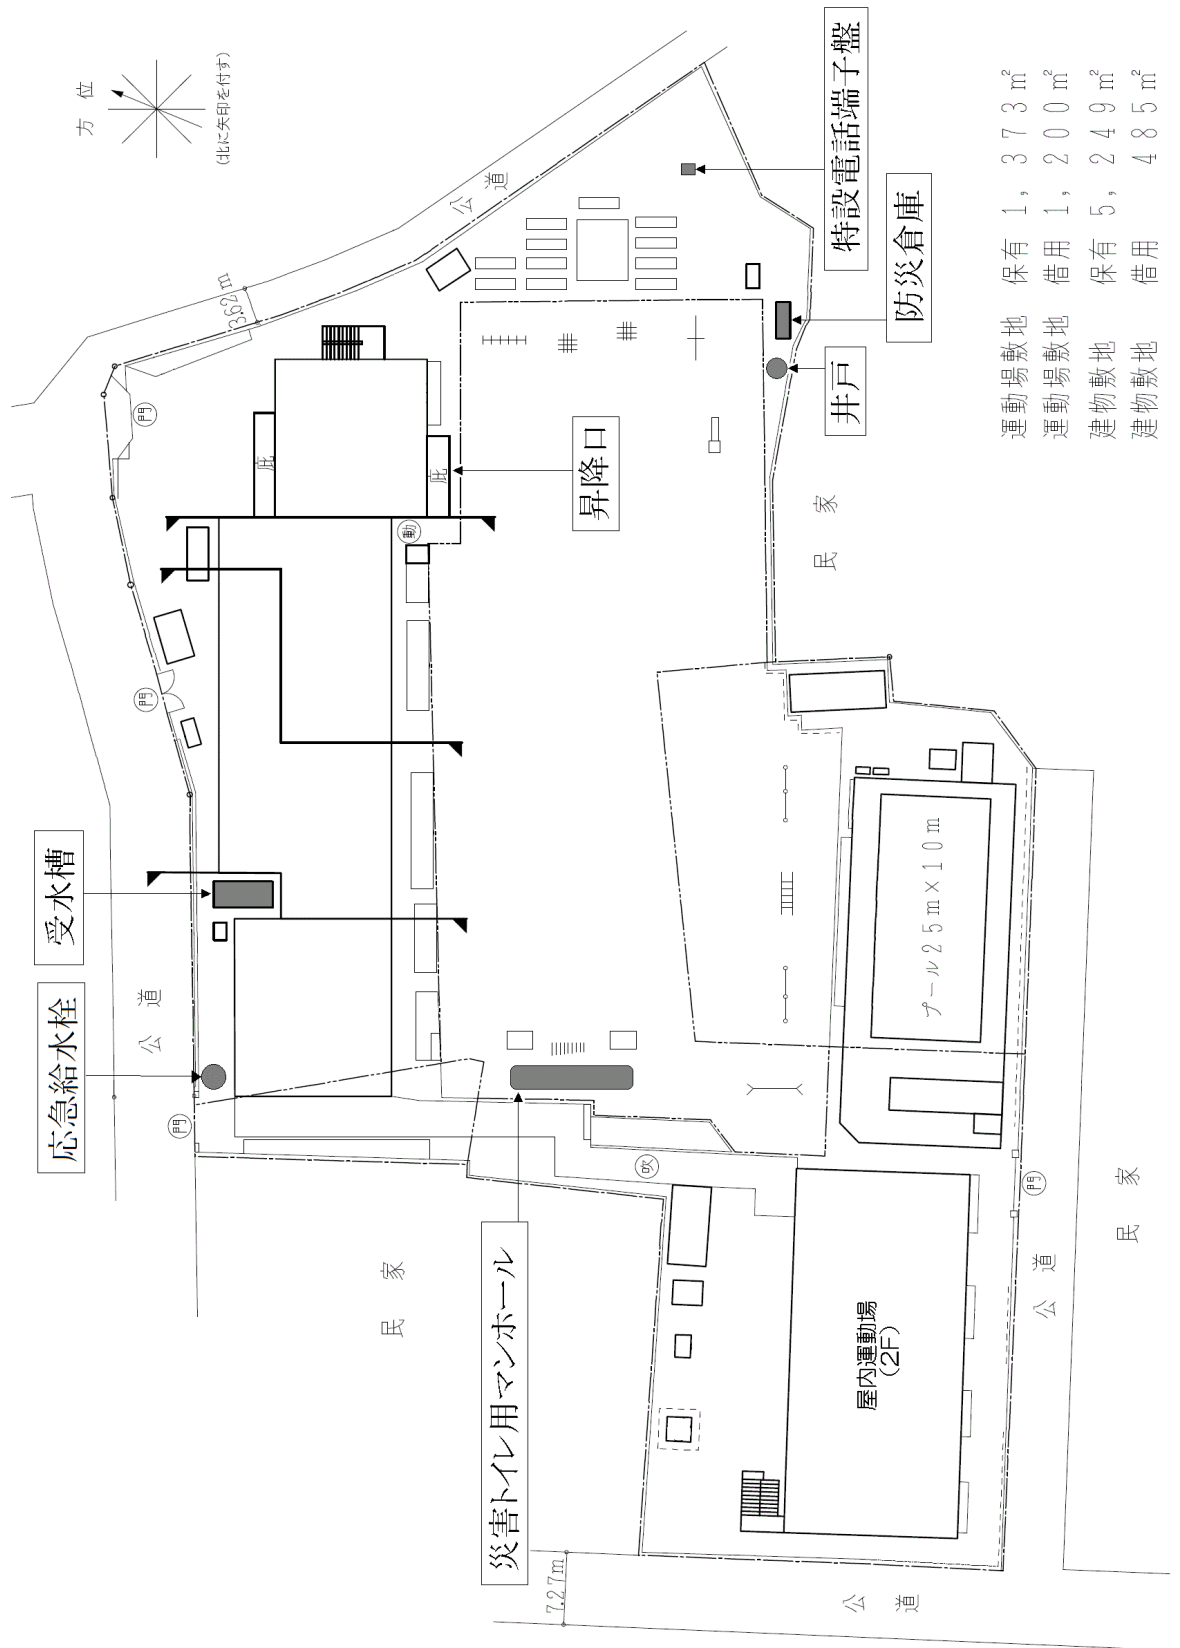

【住所】目黒区中目黒3-13-32

運動場敷地 借用 4,077 m²
 建物敷地 借用 6,460 m²
 建物敷地 保有 91 m²

第2 田道住区エリア

1 田道小学校

【住所】目黒区目黒1-15-28

運動場敷地	保有	1,373	m ²
運動場敷地	借用	1,200	m ²
建物敷地	保有	5,249	m ²
建物敷地	借用	485	m ²

第3 下目黒住区エリア

1 下目黒小学校