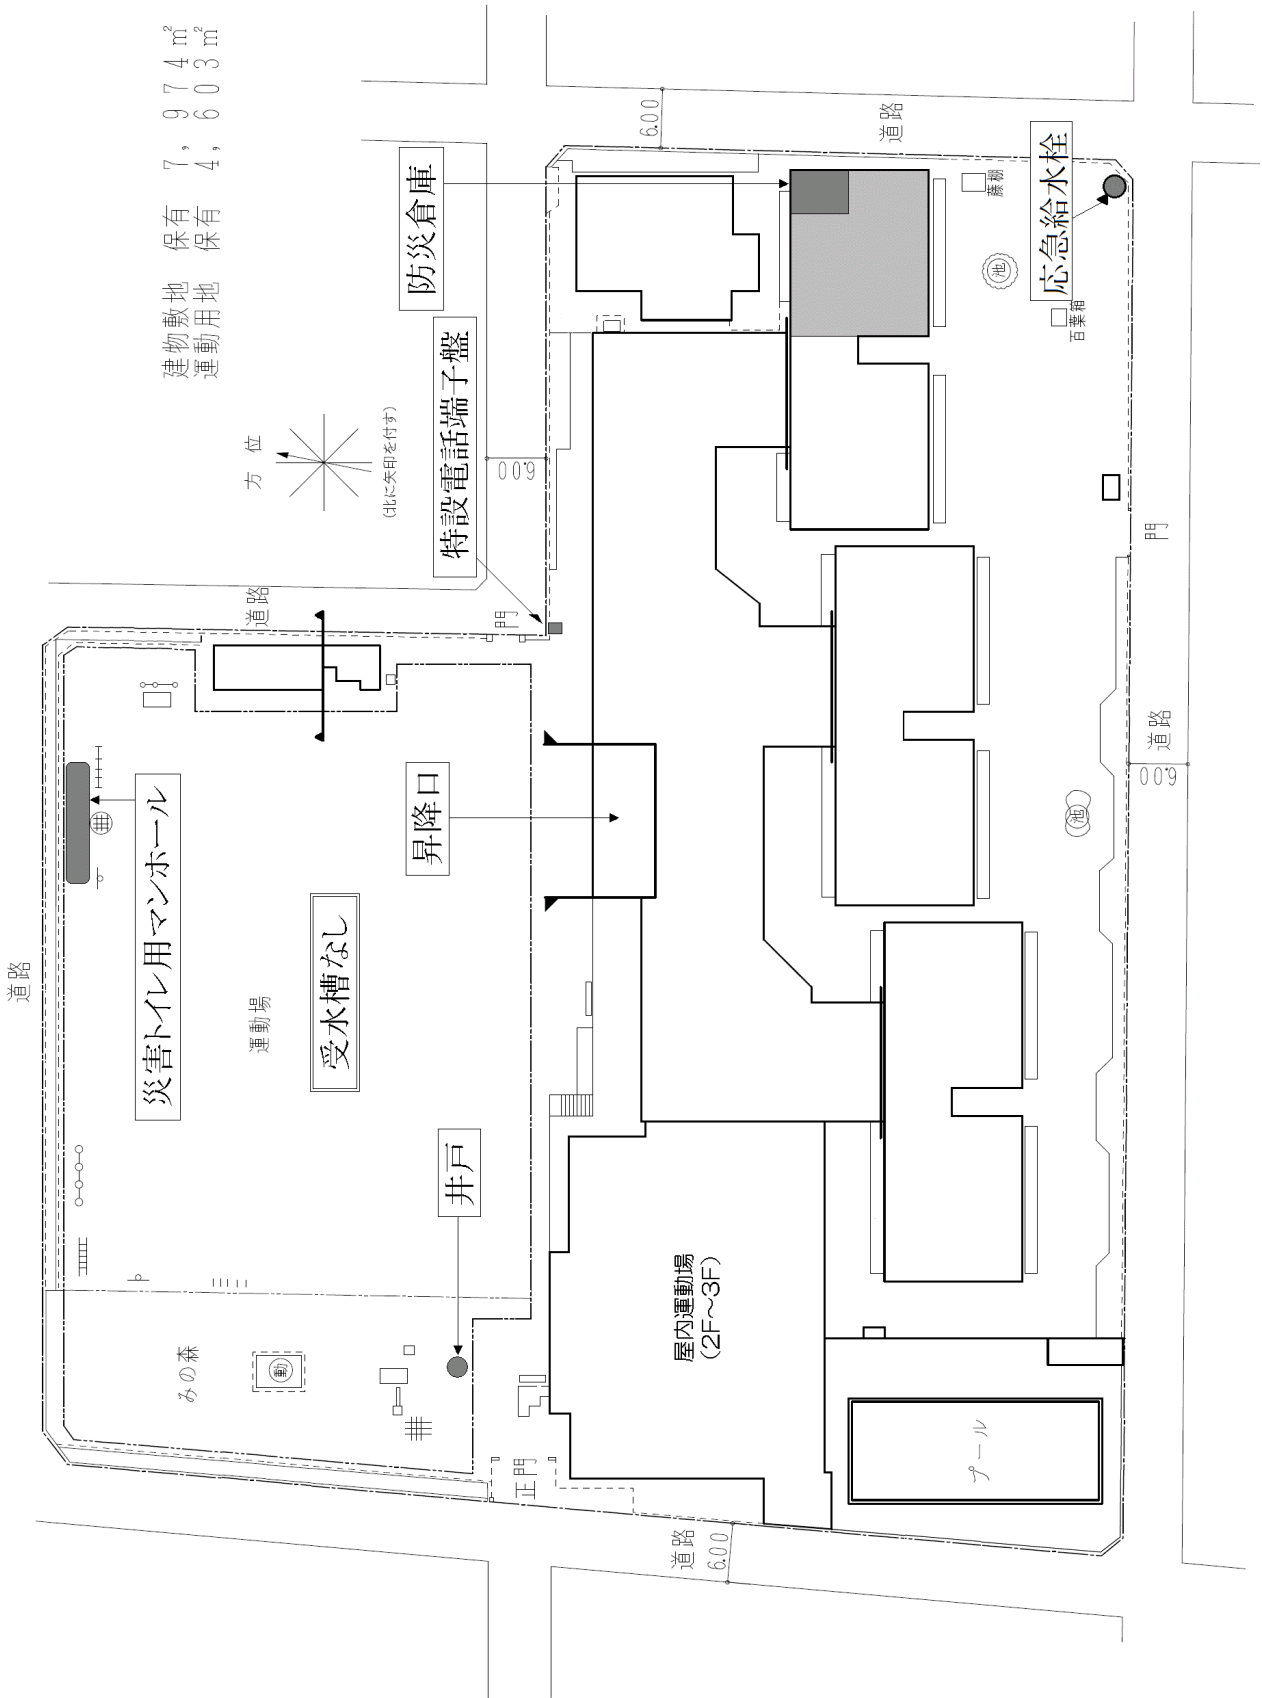

3 宮前小学校

【住所】目黒区八雲3-13-21