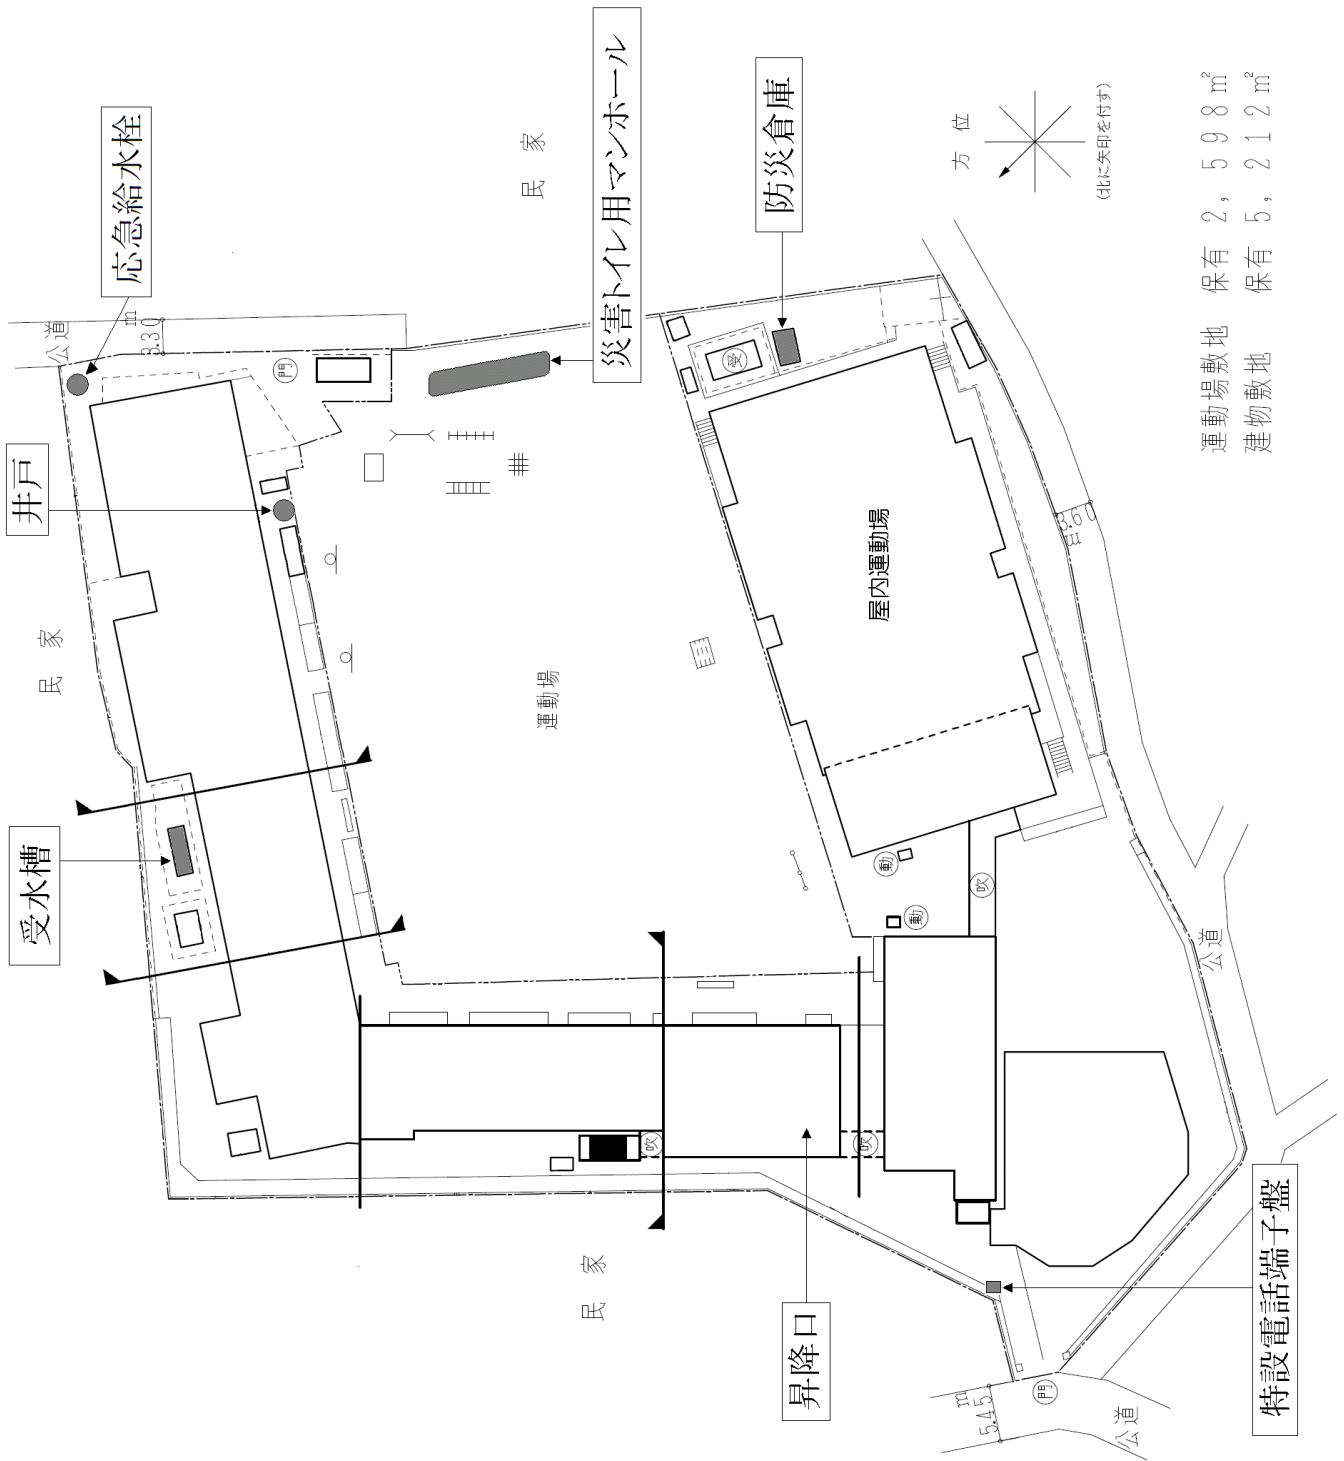

第4 烏森住区エリア

1 烏森小学校

【住所】目黒区上目黒3-37-27

運動場敷地 保有 2,598 m²
建物敷地 保有 5,212 m²