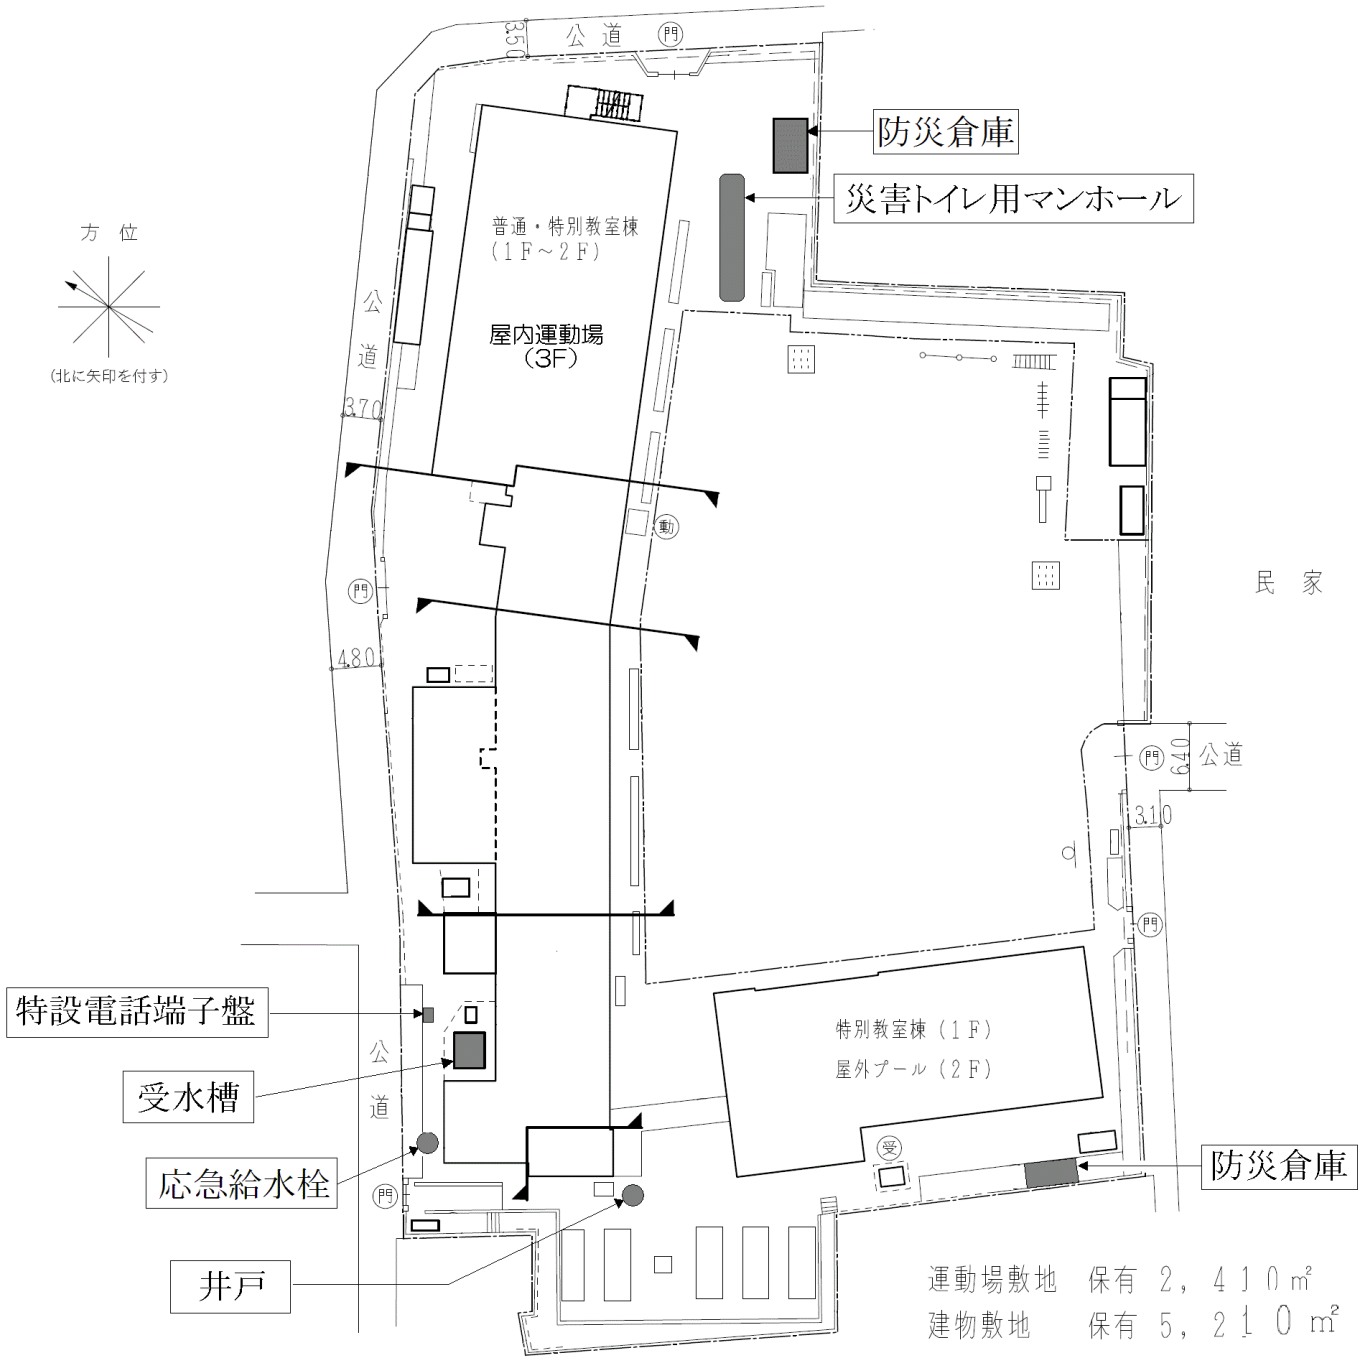

第3 下目黒住区エリア

1 下目黒小学校

【住所】目黒区目黒2-7-9