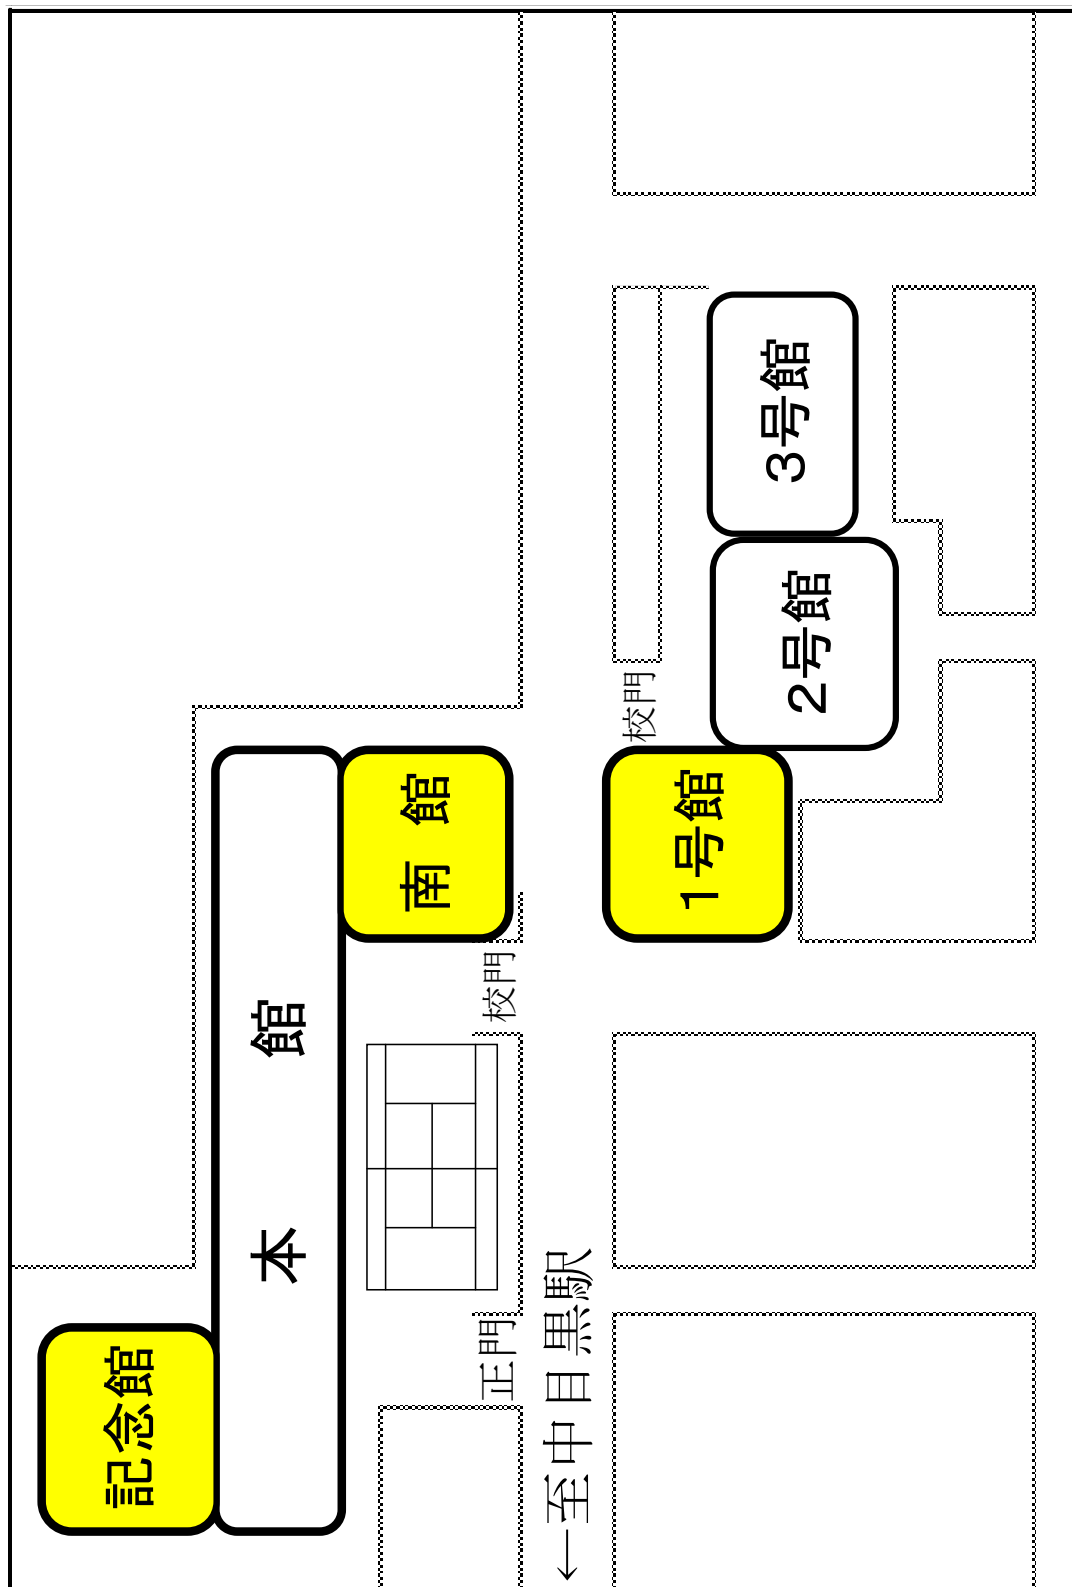

1 烏森小学校

【住所】目黒区上目黒3-37-27

運動場敷地 保有 2,598 m²
 建物敷地 保有 5,212 m²

第2節 東部地区

第1 中目黒住区エリア

1 目黒学院中学校・高等学校

【住所】目黒区中目黒1-1-50

3 中目黒小学校