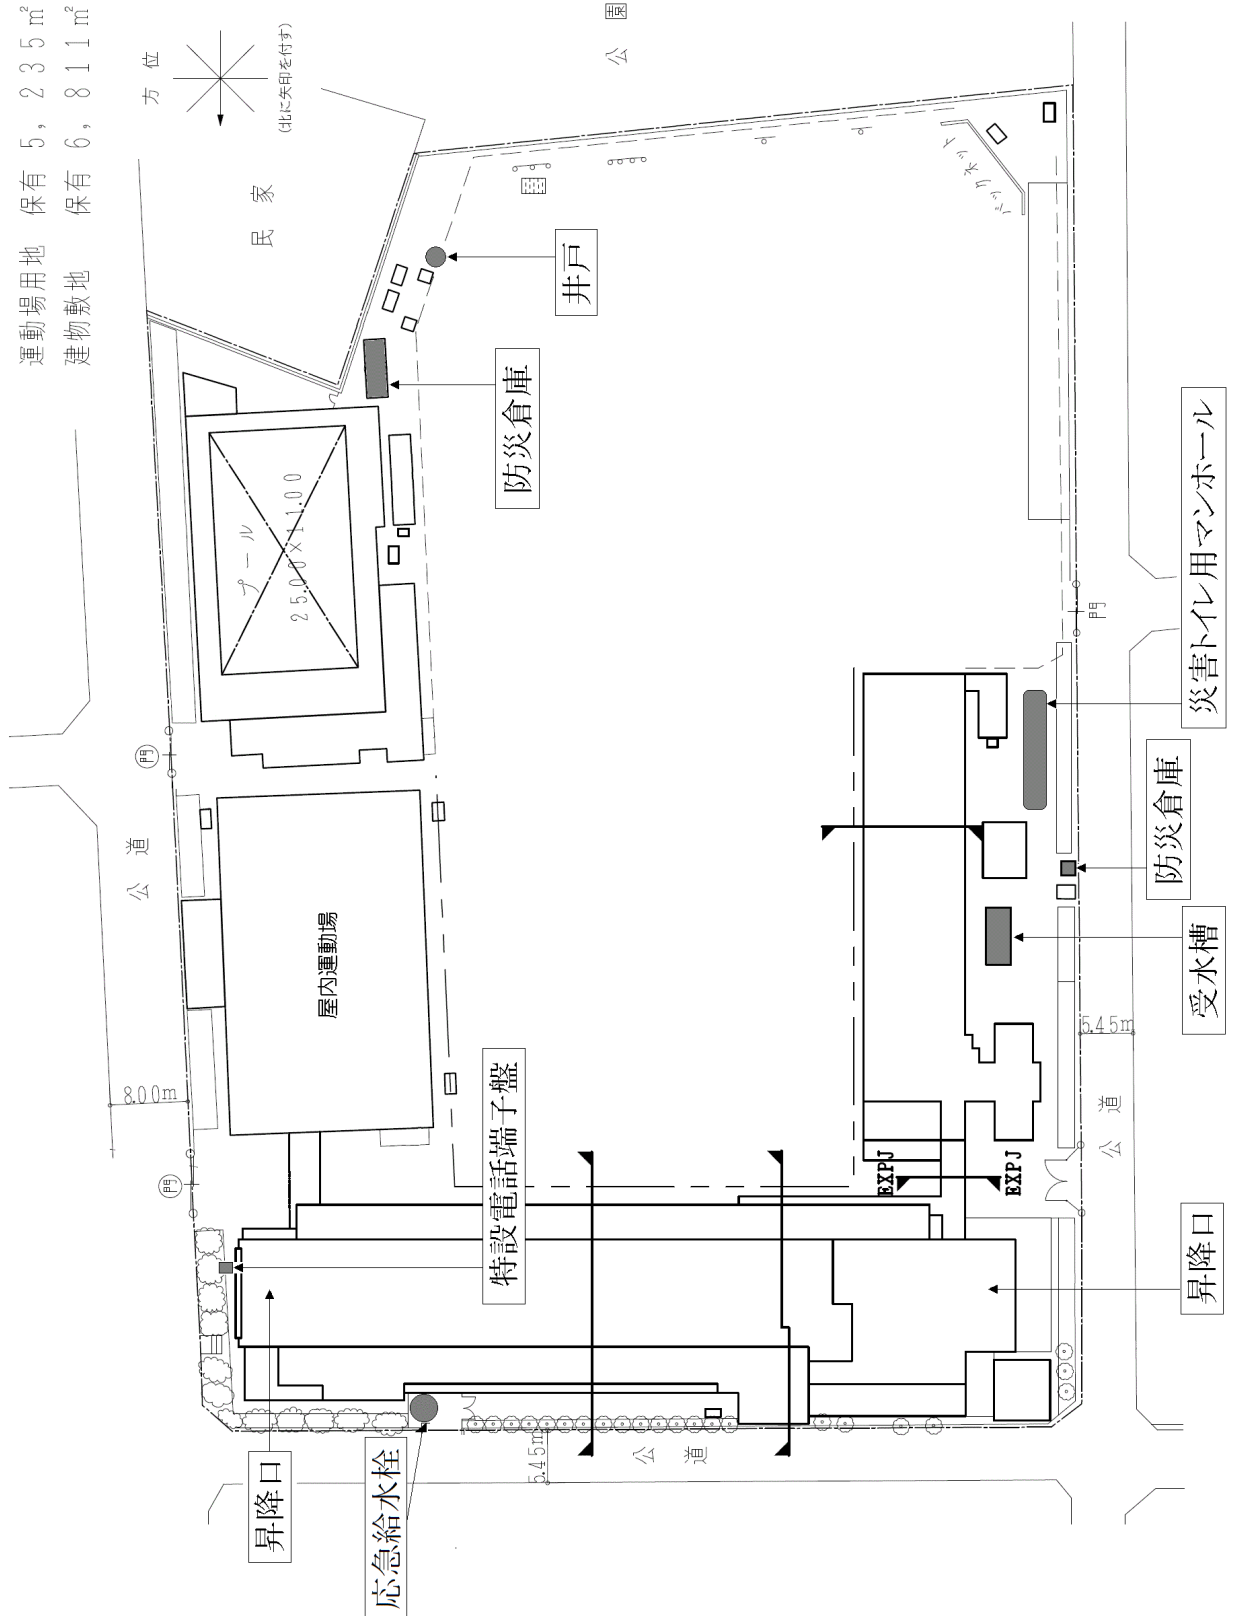

1 めぐる区民キャンパス・都立桜修館中等教育学校

【住所】目黒区八雲1-1-1 (めぐろパーシモンホール・図書館・体育館)・目黒区八雲1-1-2

2 八雲小学校

【住所】目黒区八雲2-5-1

第5 東根住区エリア

1 第十中学校

【住所】目黒区八雲5-2-1

運動場用地 保有 5,235㎡
 建物敷地 保有 6,811㎡