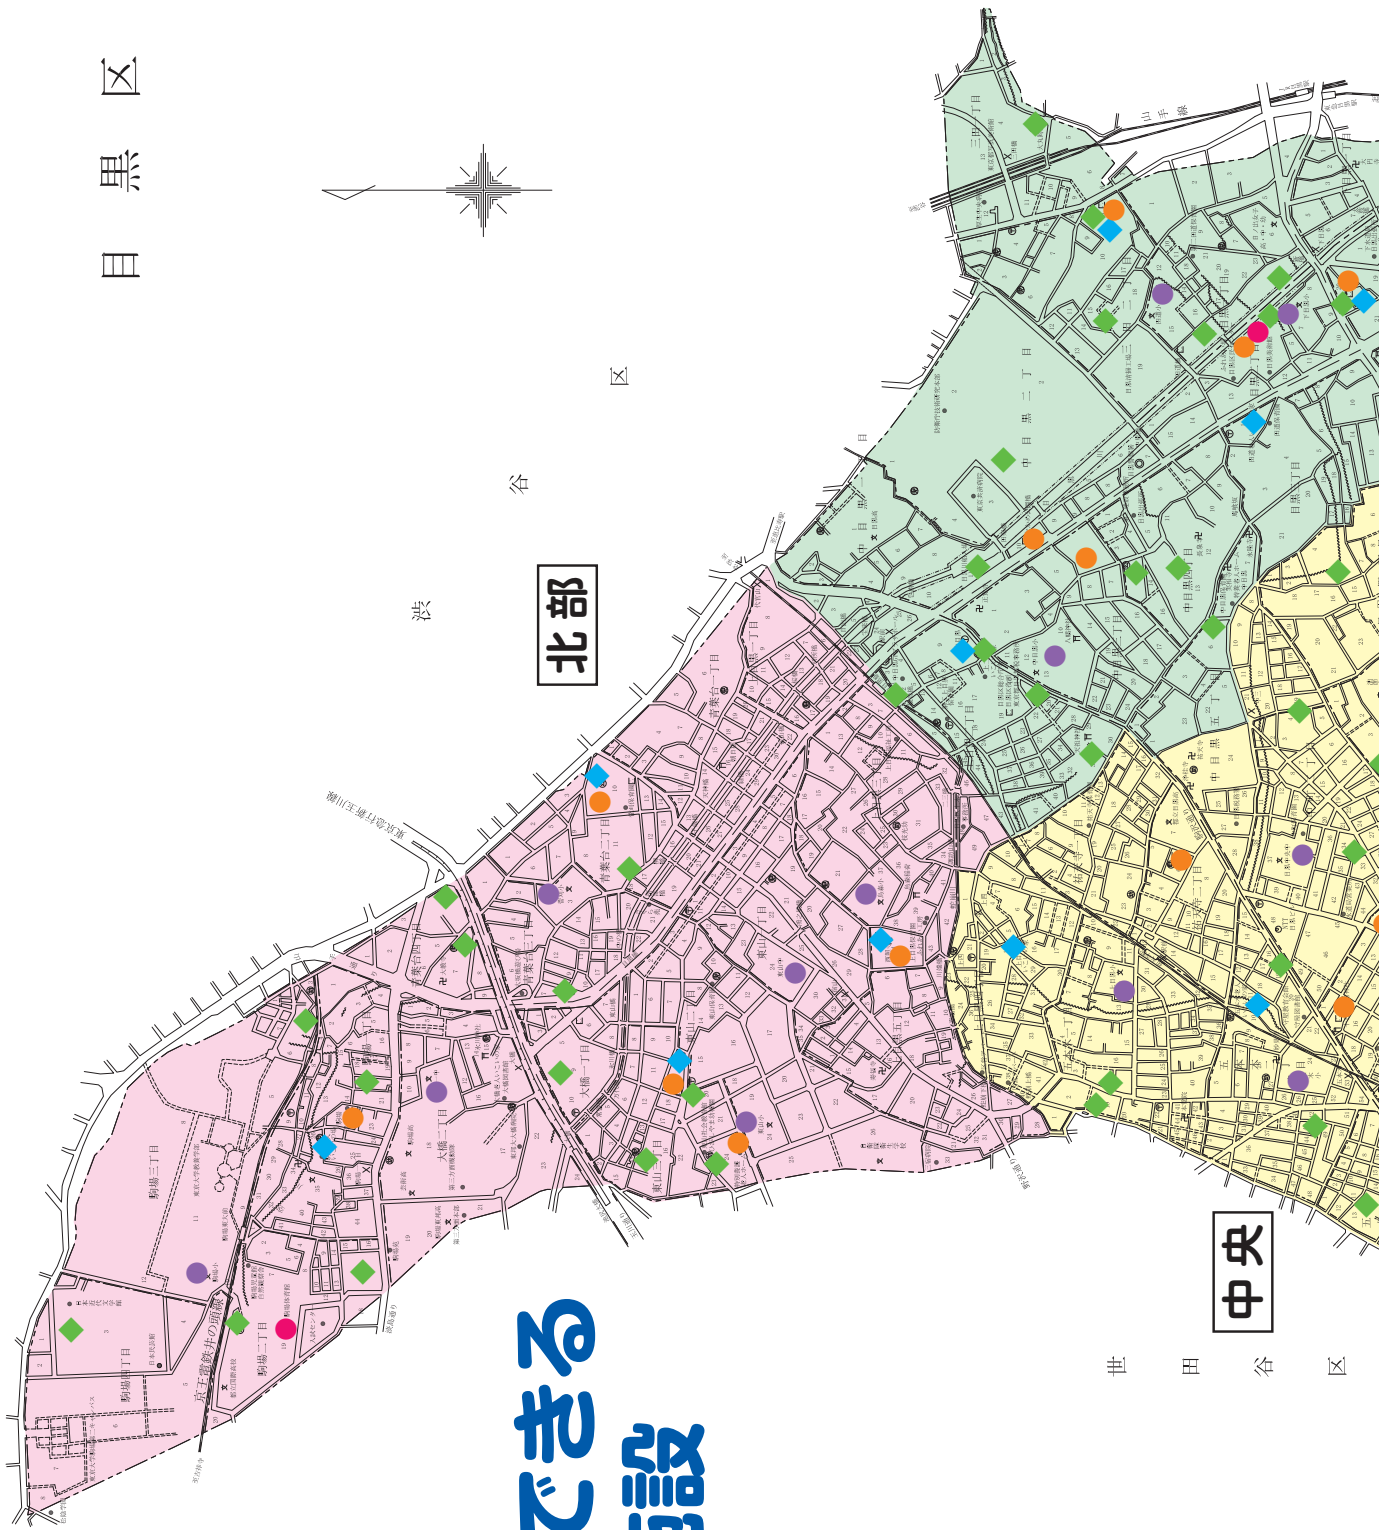

目黒区

谷 区
北 部

中 央

世 田 谷 区

スポーツができる 身近な施設

東部

南部

西部

品 川 区

世 田 谷 区

大 田 区

世 田 谷 区

凡 例	
● 赤	区立体育施設
● 紫	区立小・中学校
● 橙	集会施設
◆ 青	老人いこいの家
◆ 緑	公園・児童遊園

平成13年3月作成
平成27年3月補正

この地図は目黒区道路台帳(500より縮小編集したものである。