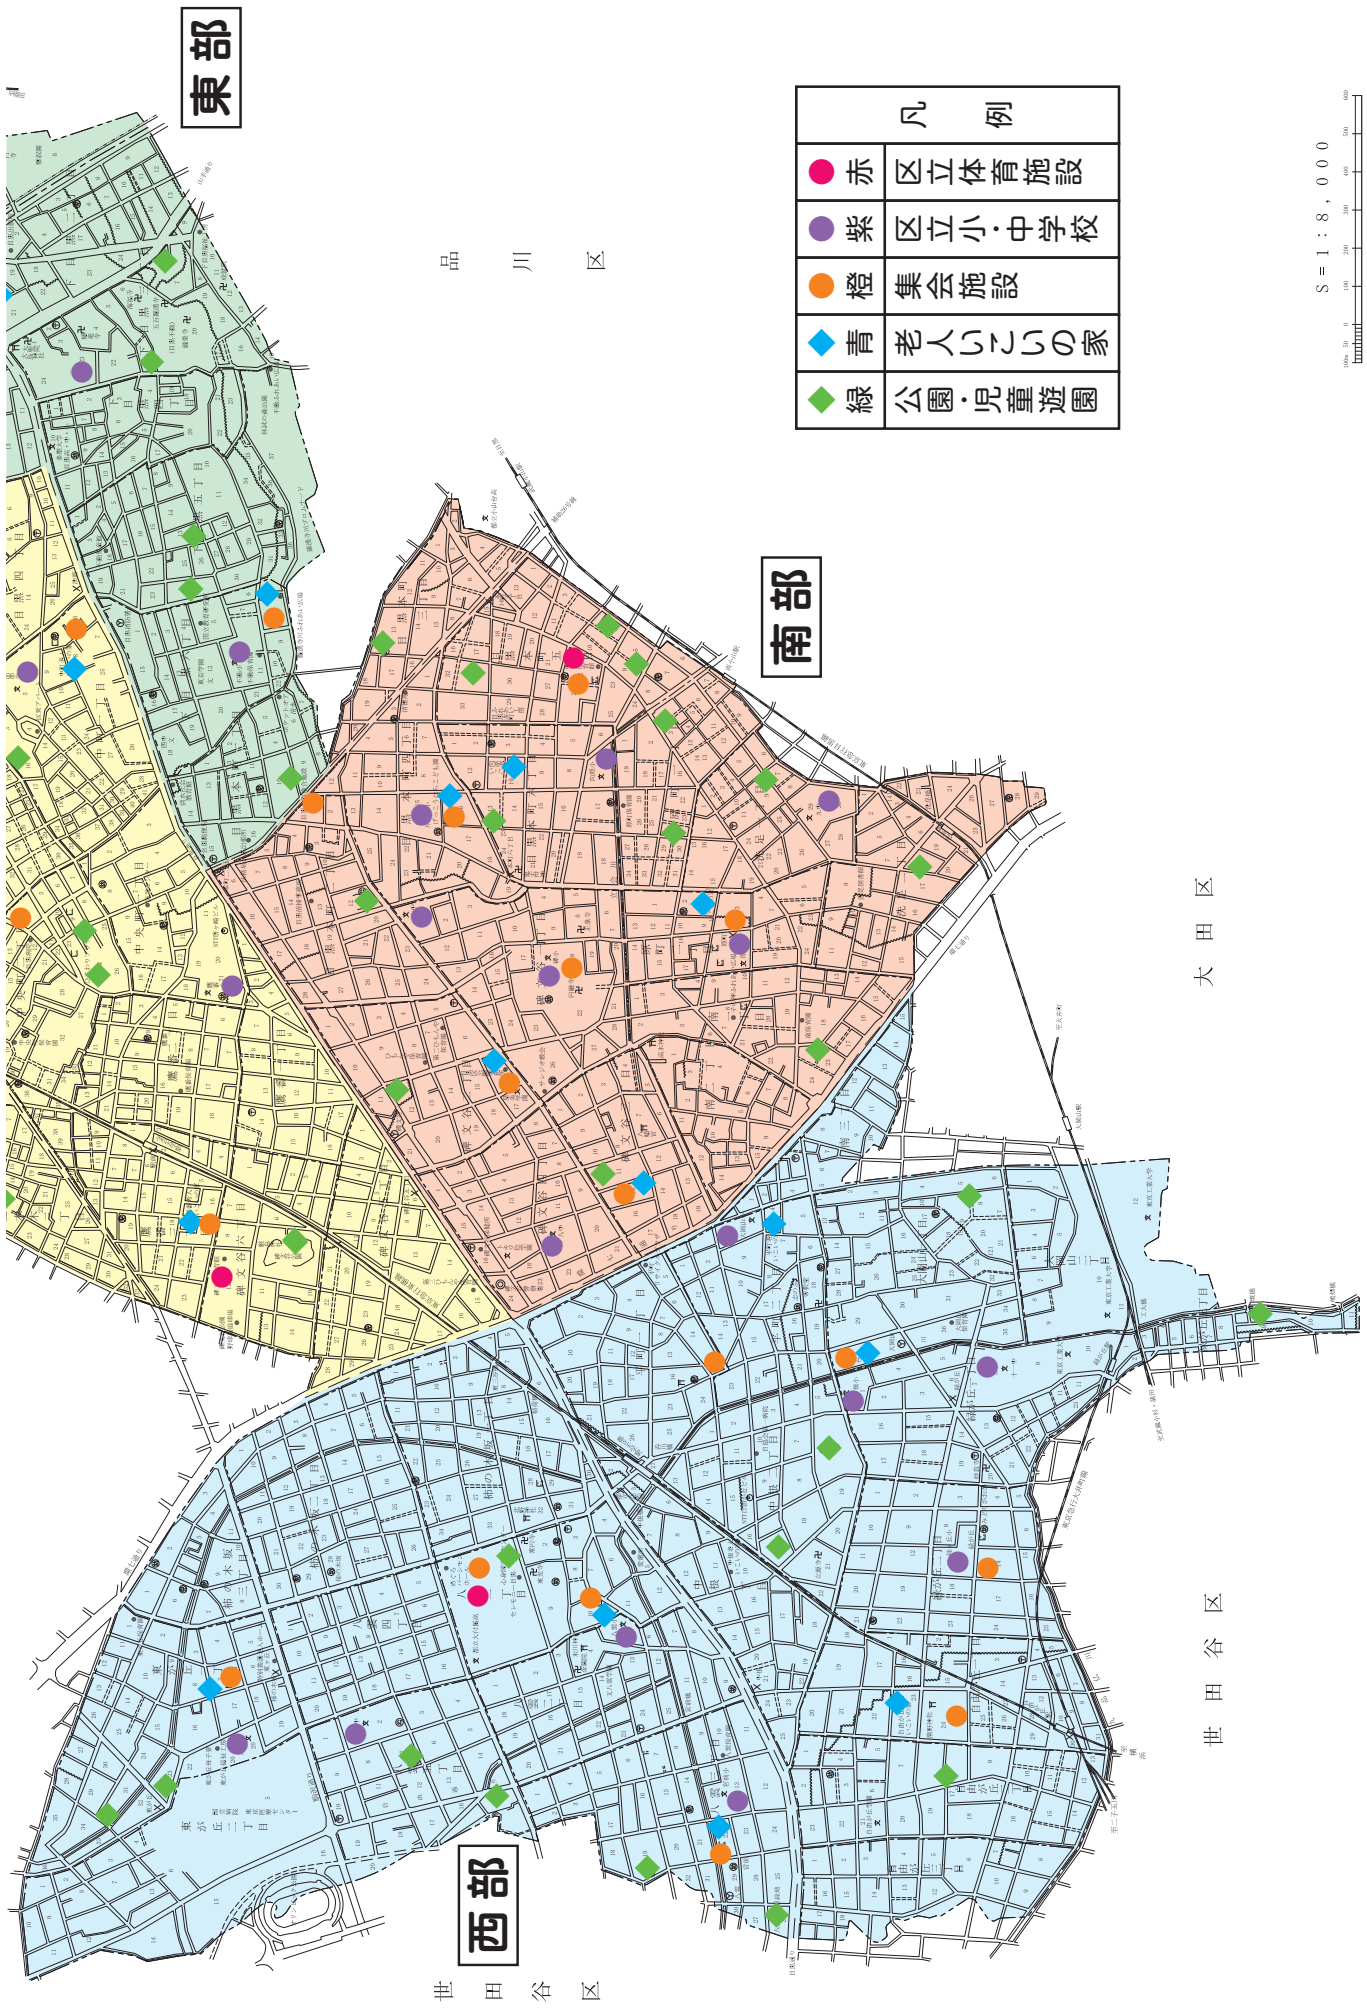

目黒区

谷 区
北 部

中 央

世 田 谷 区

スポーツができる 身近な施設

東部

南部

西部

品 川 区

世 田 谷 区

大 田 区

世 田 谷 区

凡 例	
● 赤	区立体育施設
● 紫	区立小・中学校
● 橙	集会施設
◆ 青	老人いこいの家
◆ 緑	公園・児童遊園

平成13年3月作成
平成27年3月補正

この地図は目黒区道路台帳(500より縮小編集したものである。