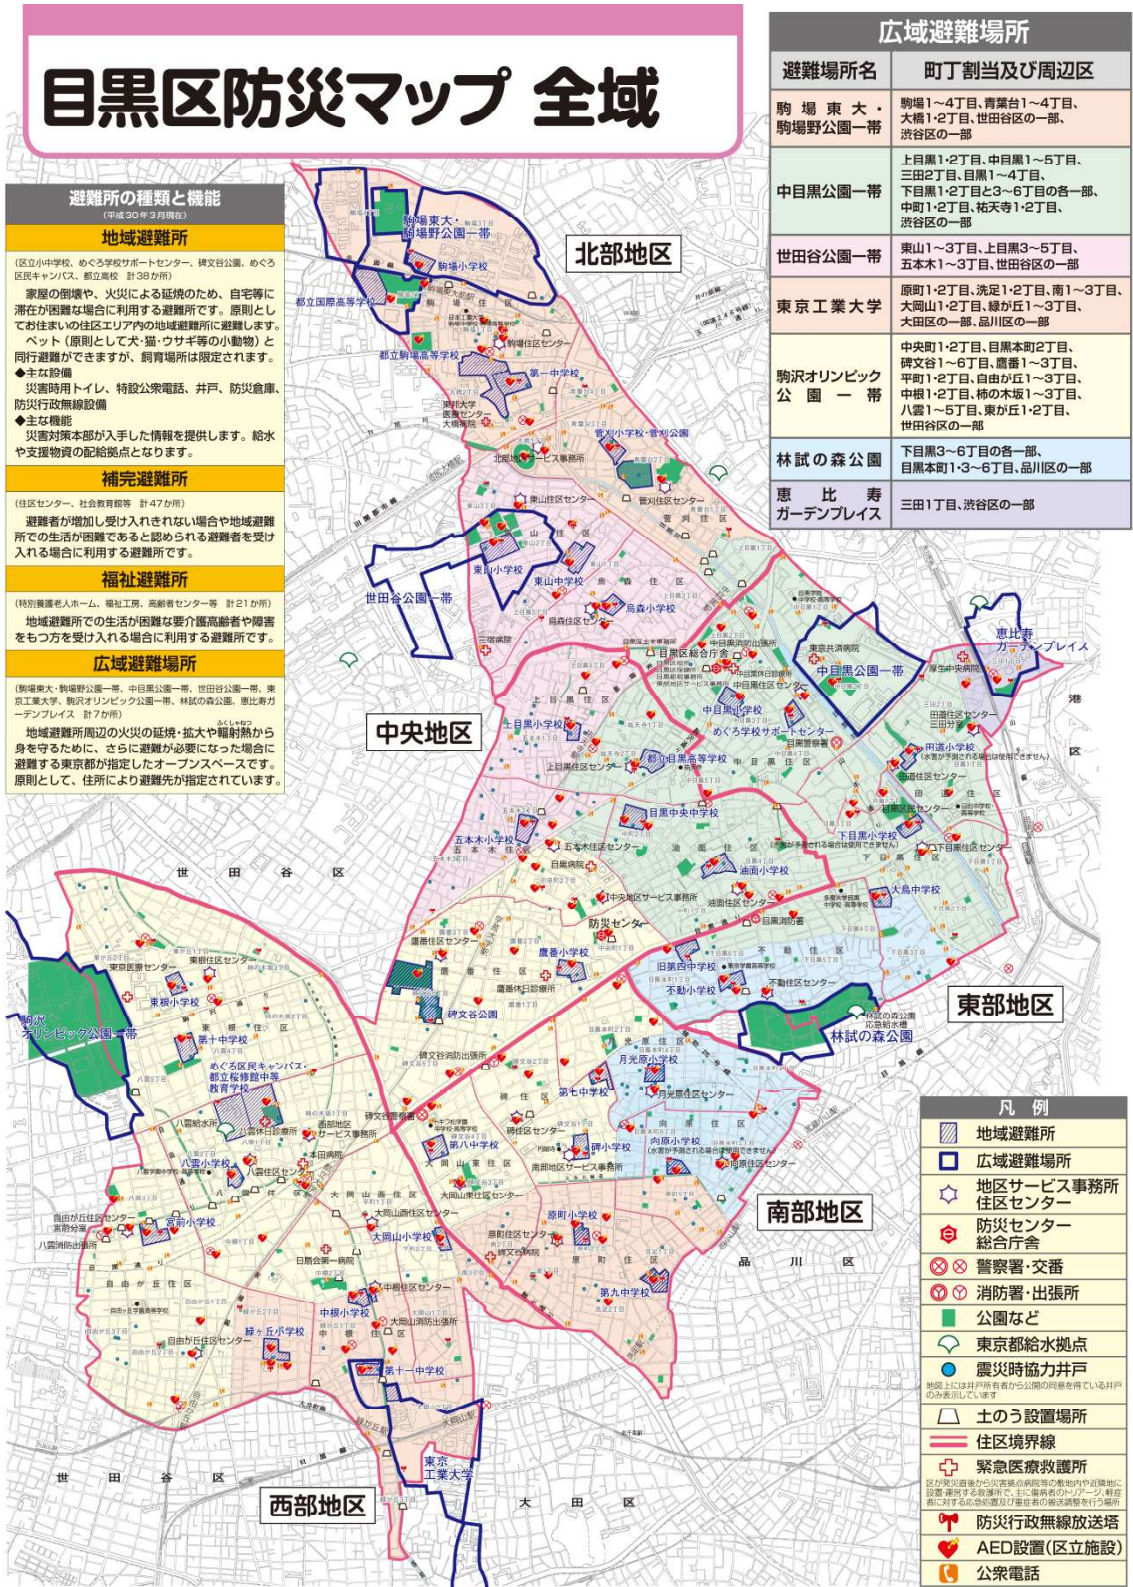

## ◆地域避難所等

大地震等の災害への備えに役立つよう、目黒区では避難する際に注意することや避難時の持ち物、区内の避難所などを掲載した「防災マップ」を作成しています。

公衆電話については、平成29年12月31日現在のデータを株式会社NTT東日本から提供いただいたものを掲載しました。  
公衆電話の廃止・移転等によりデータには異動が発生することをあらかじめご了承ください。

## ◆みどりの散歩道

公園都市「めぐろ区」を歩く、散歩道を指定しています。身近な公園や、神社、お寺などを結んだ9コースがあります。本計画に関連するコースは、「碑文谷・立会川コース」です。