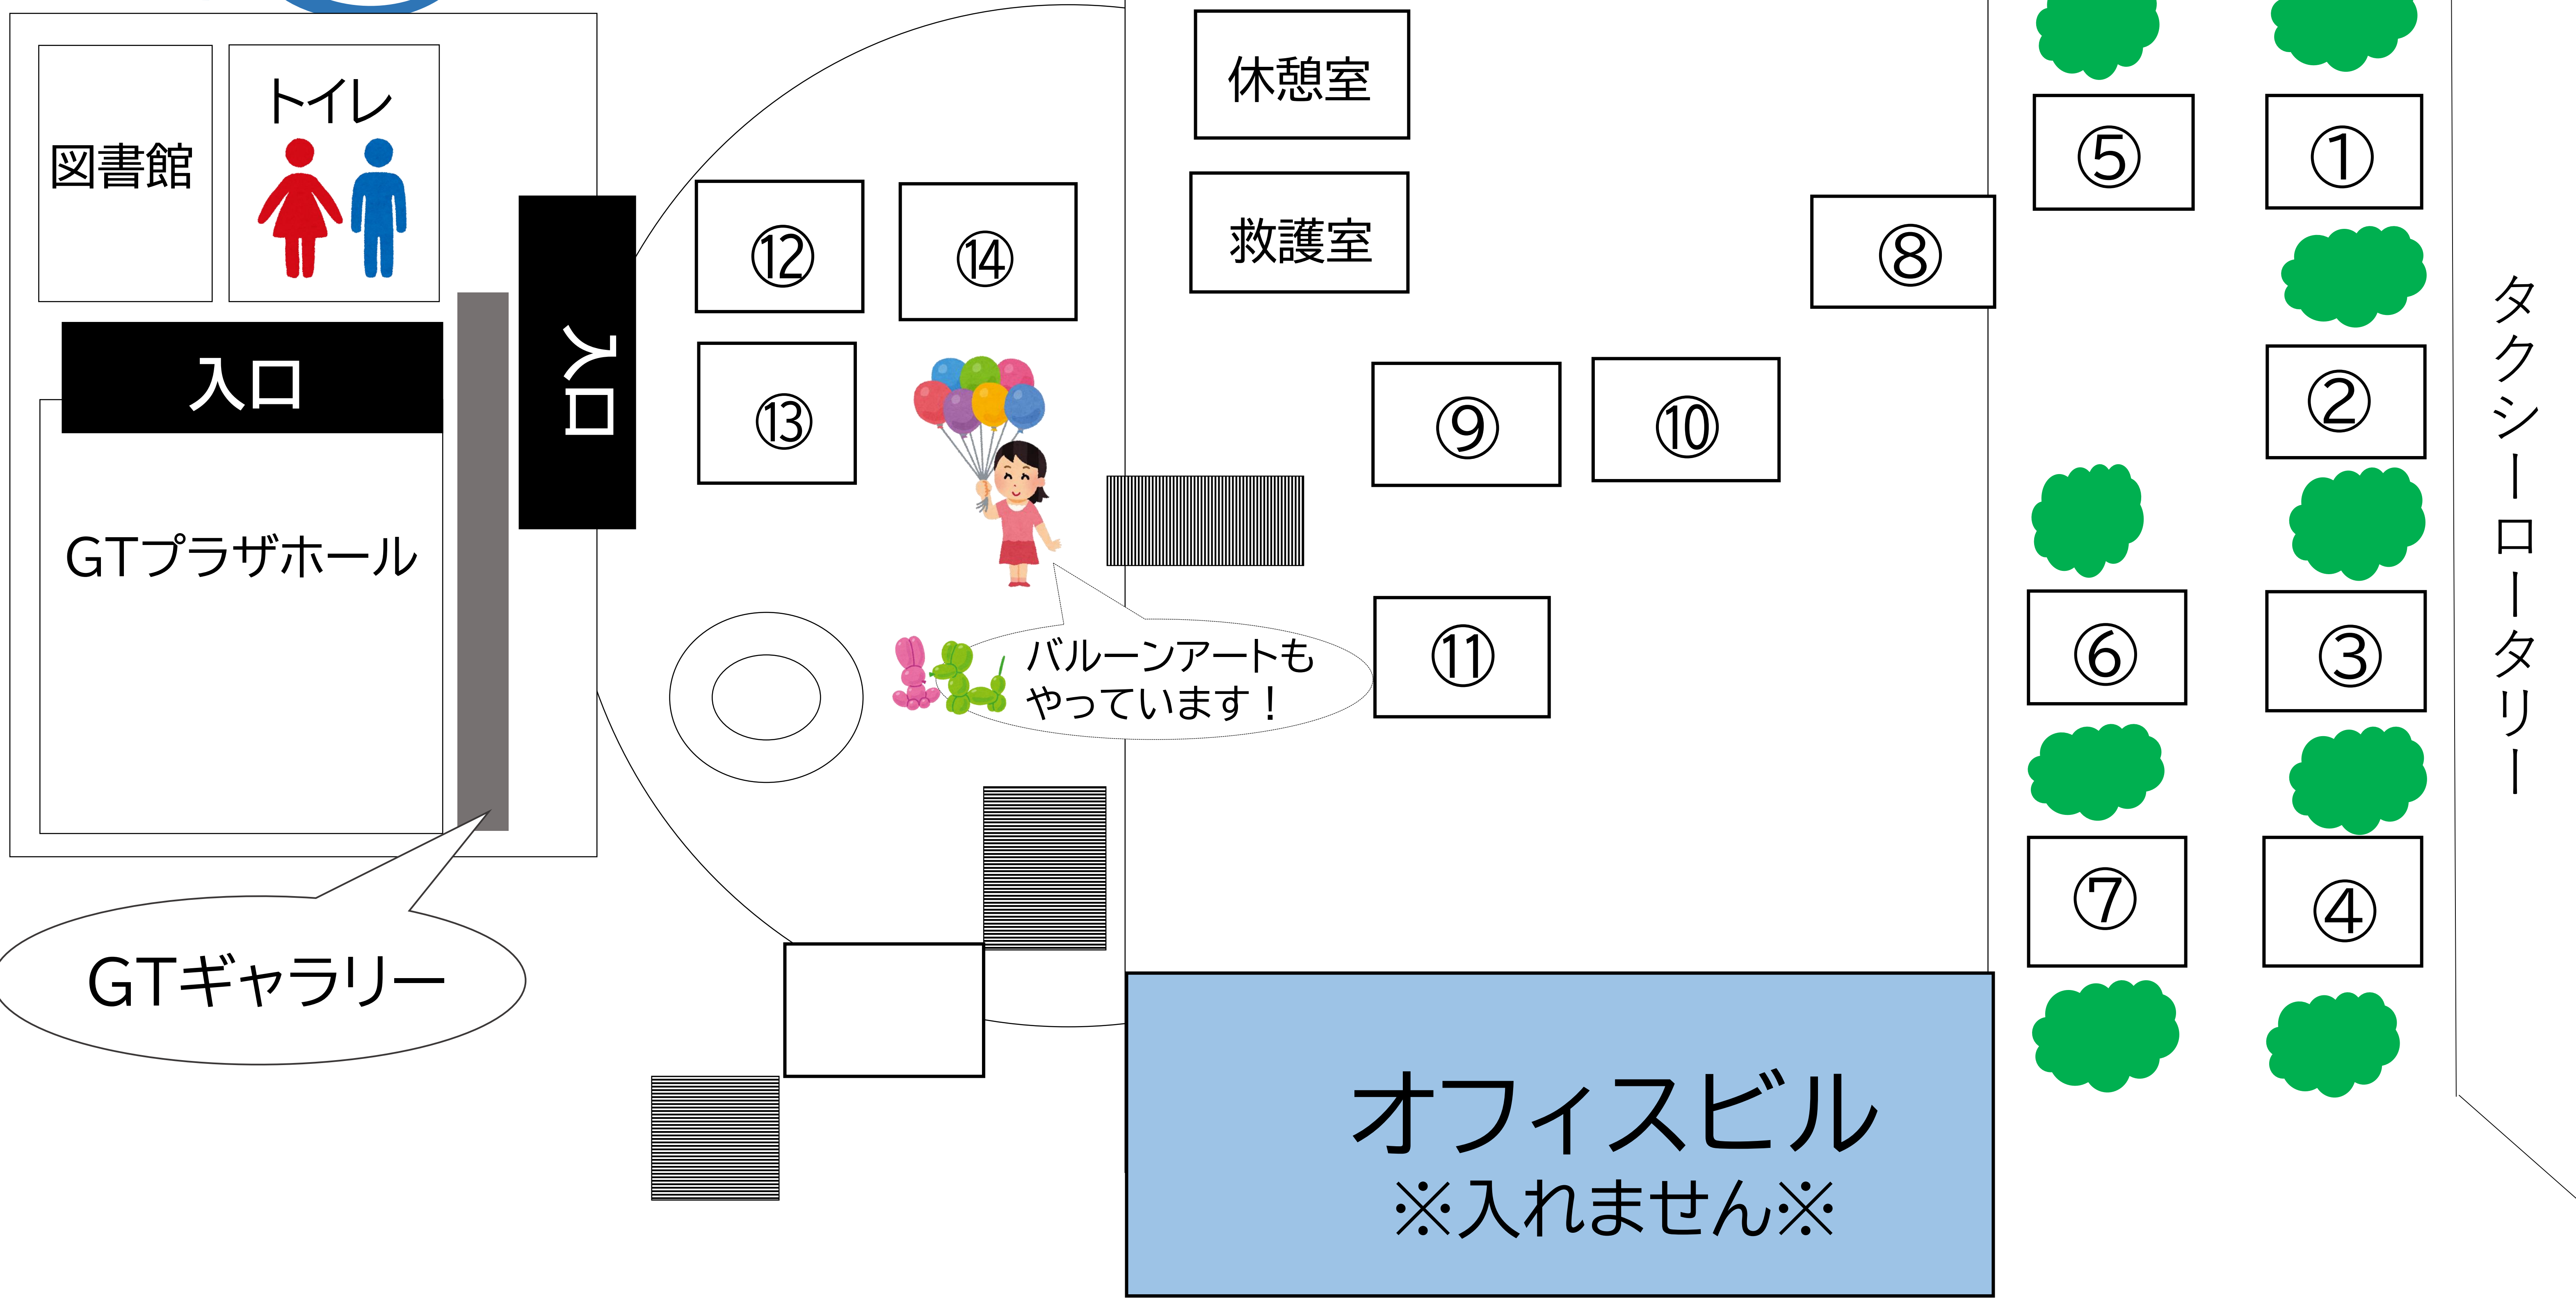

ふれあい フェスティバル ガイドMAP

中目黒駅

参加団体

販売団体一覧

@1階タワー前広場・地下1階GTプラザ広場

No	名称	内容
①	あかねの会 目黒就労支援室	食品(スープ等)、スウェーデン刺繍製品、さをり織り製品等
②	目黒区立目黒本町福祉工房	製菓、土鈴、レジン商品等
③	おおぞら	ジャム、エコバッグ、ステンシル等
④	目黒区高次脳機能障害者支援センター いきいき*せかんど	ビスコッティ、マフィン、缶バッチ、キーホルダー等
⑤	目黒区立かみよん工房	パン・焼き菓子
⑥	フードコミュニティ目黒	おはぎ、おこわ、赤飯等
⑥	SUN	手づくりセッケン、アクリルたわし、ミサンガ等
⑦	しいの実社	パン、焼き菓子、織物作品、絵画等の作品展示
⑧	目黒区立下目黒福祉工房	焼き菓子(シフォンケーキ)、革キーホルダー
⑧	ワークイン翔	マドレーヌ、パウンドケーキ
⑨	ブレス中目黒	キャンドル、布製品
⑨	ブレス学芸大学	クッキー、マフィン
⑩	目黒区聴覚障害者協会	「I Love You」アクセサリ、手作り手芸品、「目黒の手話」本等
⑪	目黒区立東が丘福祉工房	革製品、ビーズ製品
⑫	目黒区立大橋えのき園	アクセサリ、食品(ピクルス、ミートソース)
⑬	障害者自立支援協議会	パネル展示、相談受付
⑭	目黒区手をつなぐ親の会	ペットボトル飲料、レトルト食品、菓子等

展示団体一覧 @GTギャラリー

- 目黒区心身障害者センターあいアイ館
- 目黒恵風寮
- 地域活動支援センター ふれんず
- めぐろHumanねっとわーく
- 目黒障害者就労支援センター
- 目黒区立すくすくのびのび園
- あゆみ園
- 地域活動支援センター セサミ

展示も是非来てみてほしいんだなあ♪

タイムスケジュール

入場
無料

12月3日(土)

11時30分から16時まで

展示・販売

障害福祉施設などが生産する商品の販売など
11:30~16:00
@1階タワー前広場
地下1階GTプラザ広場
※商品がなくなり次第終了。

式典が終了後、
障害福祉施設の紹介
動画を放映します♪

式典

障害のあるかたで、自立して生活しているかたや
努力しているかたを表彰します。
13:00~14:00
(開場12:40)
@GTプラザホール