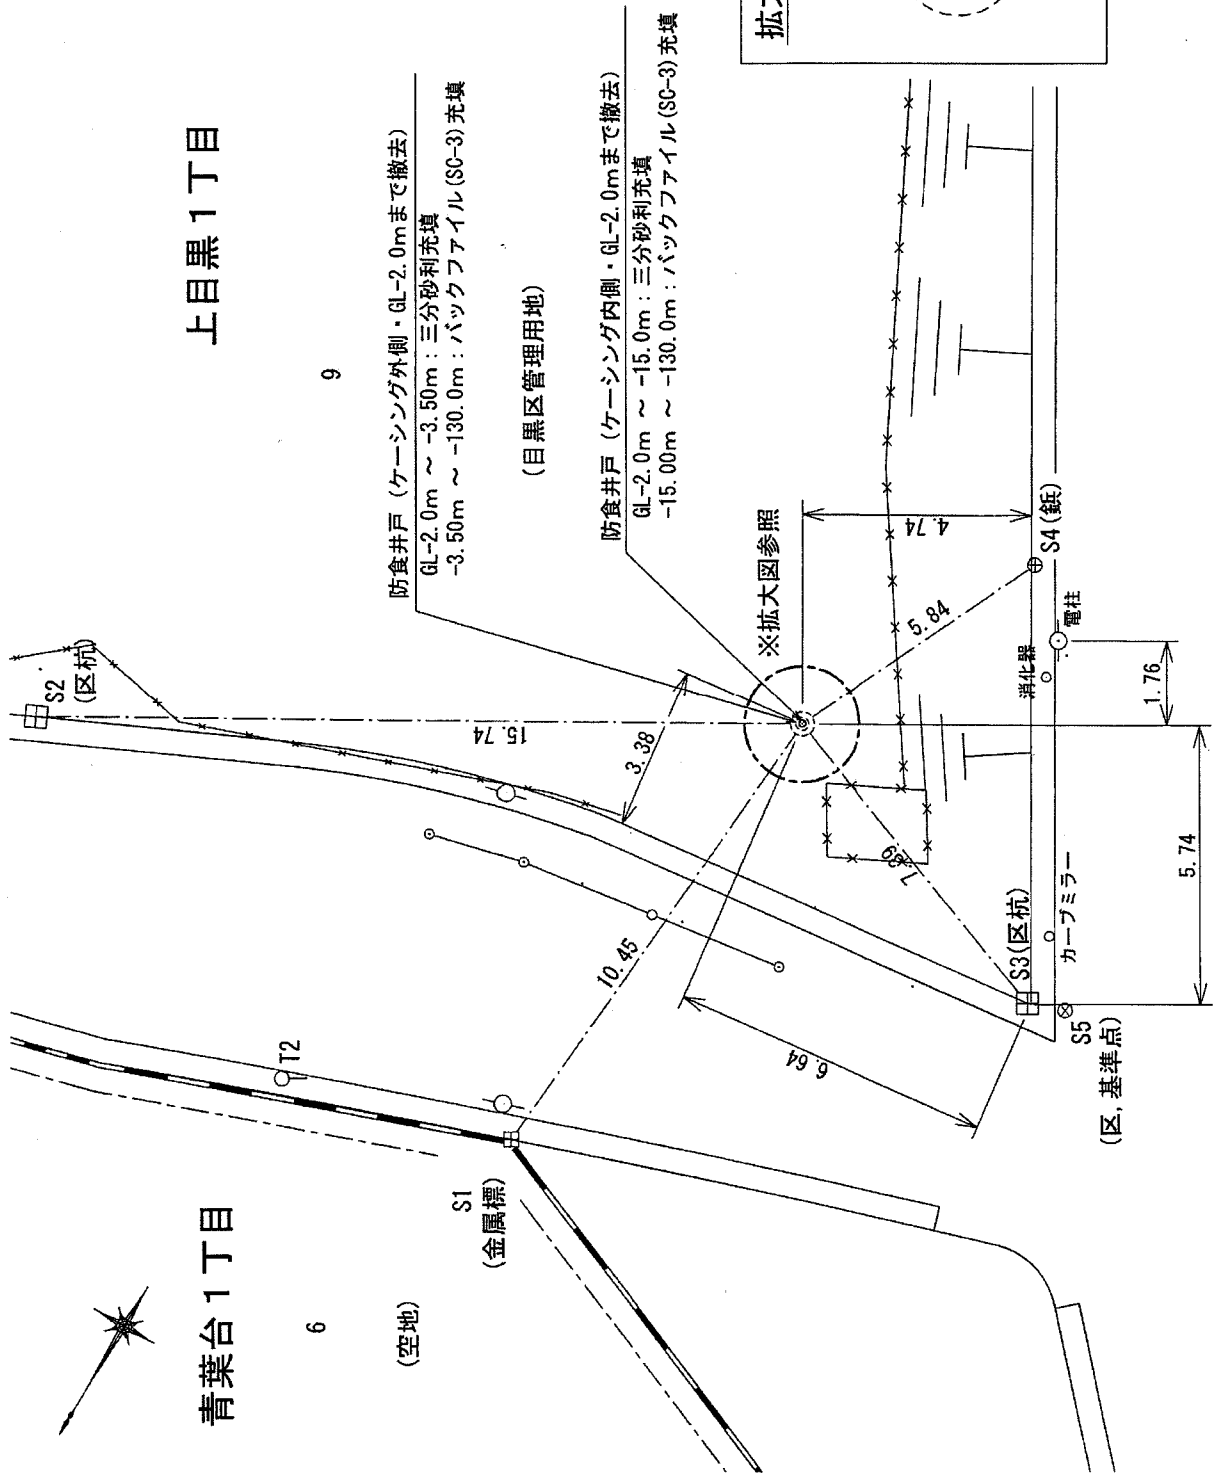

東京ガス残存物 平面図 S=1:100

目黒区

青葉台1丁目

上目黒1丁目

# 電極設置標準図