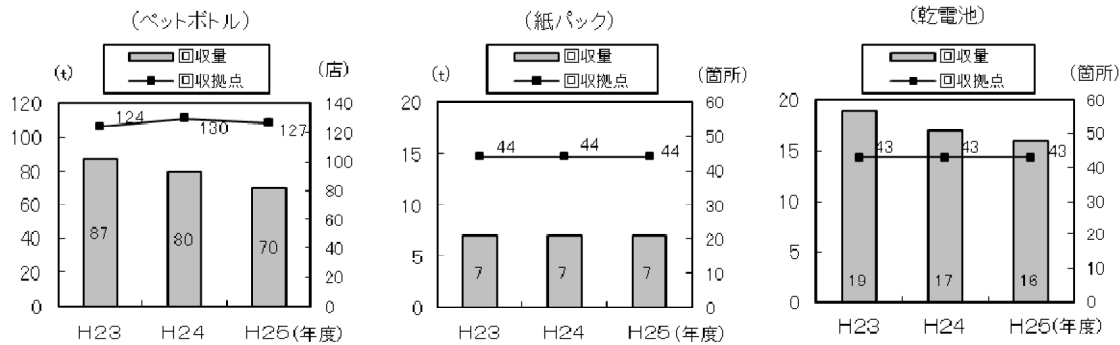

拠点回収について

1 概要

目黒区の公共施設等を回収場所として、乾電池（月2回）及び紙パック（月1回）の回収を行っている。ペットボトルの店頭回収については、平成25年審議会にて報告したとおり、27年2月をもって廃止する。（東京ルールⅢ廃止）

2 拠点回収場所

平成26年度 回収拠点一覧参照

3 回収量の推移

4 現行一般廃棄物処理基本計画での位置づけ

個別施策「新たな収集システム構築検討」（一般廃棄物処理基本計画P32）