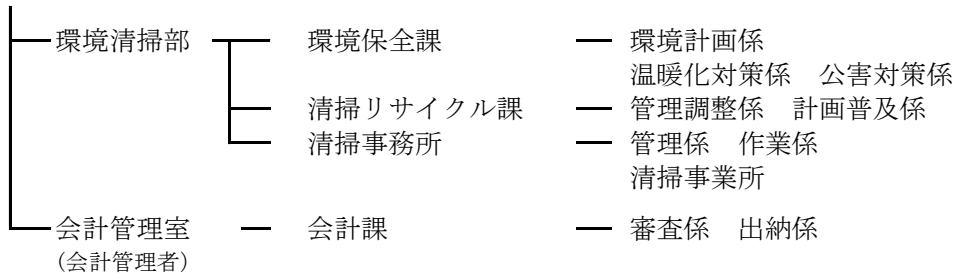

目黒区組織図（令和3年11月24日現在）

(1) 区長部局

目黒区組織図（令和3年11月24日現在）

目黒区組織図（令和3年11月24日現在）

(2) 区議会及び行政委員会

選挙管理委員会 — 事務局 ——— 次長 ——— 選挙係

監査委員 ——— 監査事務局 ——— 次長 ——— 監査係