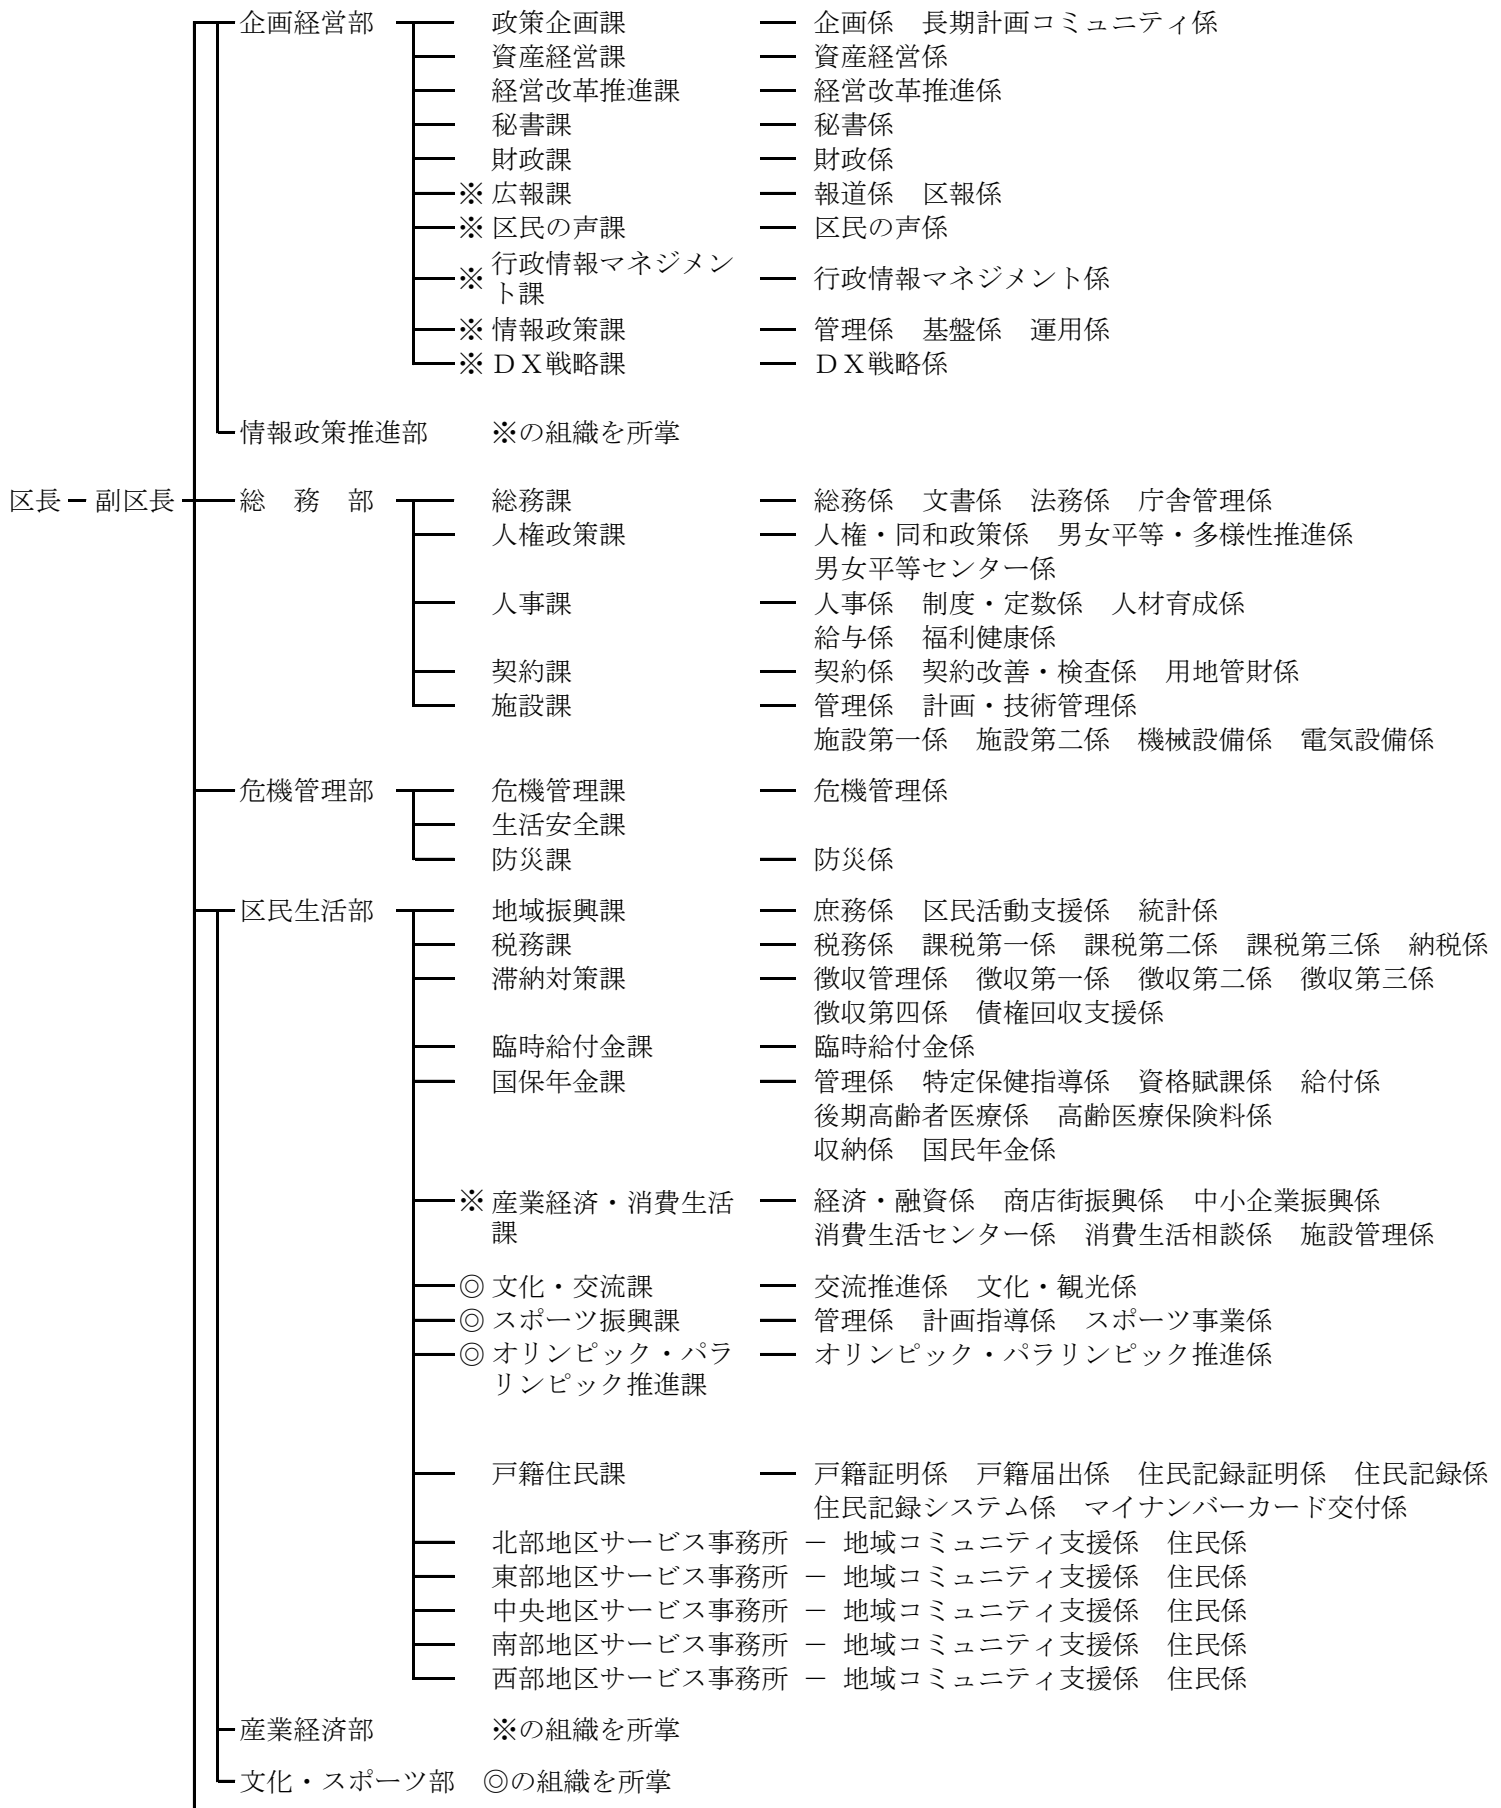

目黒区組織図（令和3年11月24日現在）

(1) 区長部局

目黒区組織図（令和3年11月24日現在）

目黒区組織図（令和3年11月24日現在）

(2) 区議会及び行政委員会

選挙管理委員会 — 事務局 ——— 次長 ——— 選挙係

監査委員 ——— 監査事務局 ——— 次長 ——— 監査係