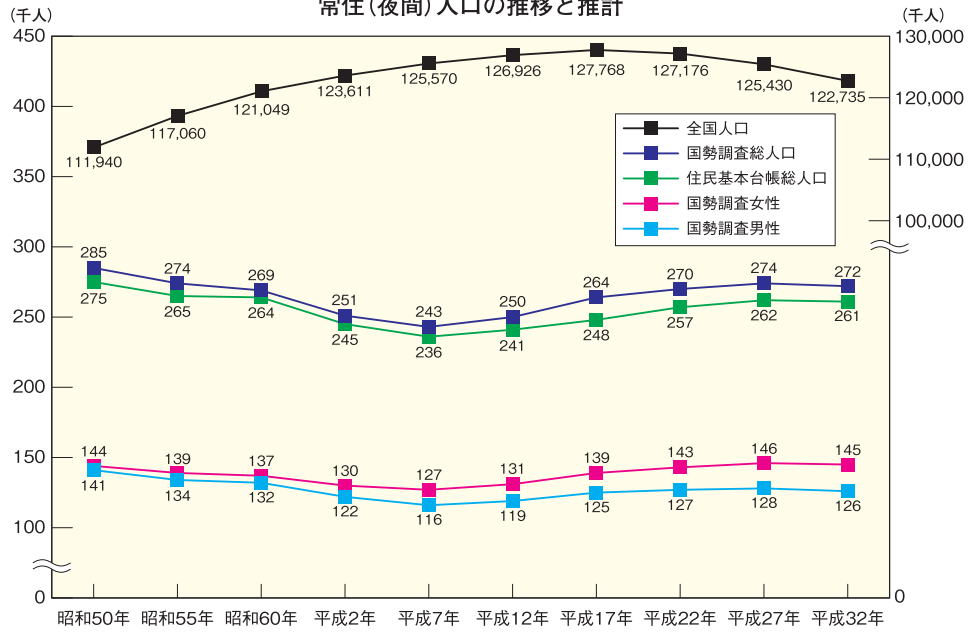

常住(夜間)人口の推移と推計

注：平成22年以降の全国の人口は、国立社会保障・人口問題研究所による出生中位推計を資料とした。

昼間人口の推移と推計

注1：*の年は国勢調査に基づく実績値、それ以降の年は東京都総務局の予測値。

注2：昼間人口指数=昼間人口÷夜間人口×100で、100以上が流入超過を表す。

資料：東京都総務局「東京都昼間人口の予測」

5歳階級別人口

公園面積と区民1人当たりの公園面積の推移