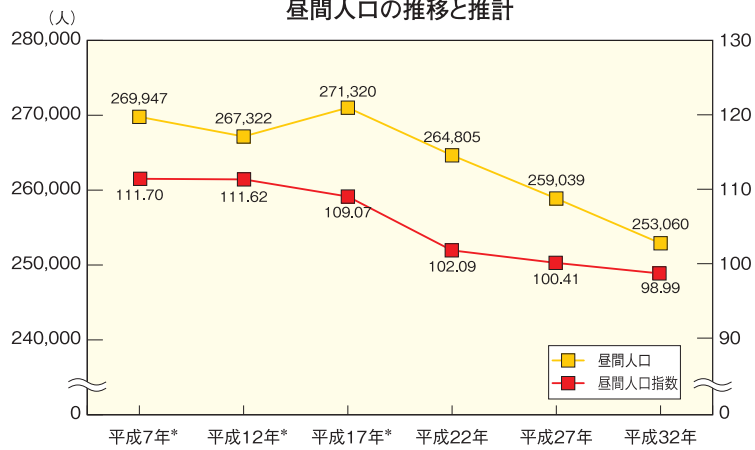

常住(夜間)人口の推移と推計

注：平成22年以降の全国の人口は、国立社会保障・人口問題研究所による出生中位推計を資料とした。

昼間人口の推移と推計

注1：*の年は国勢調査に基づく実績値、それ以降の年は東京都総務局の予測値。

注2：昼間人口指数=昼間人口÷夜間人口×100で、100以上が流入超過を表す。

資料：東京都総務局「東京都昼間人口の予測」

5歳階級別人口

公園面積と区民1人当たりの公園面積の推移