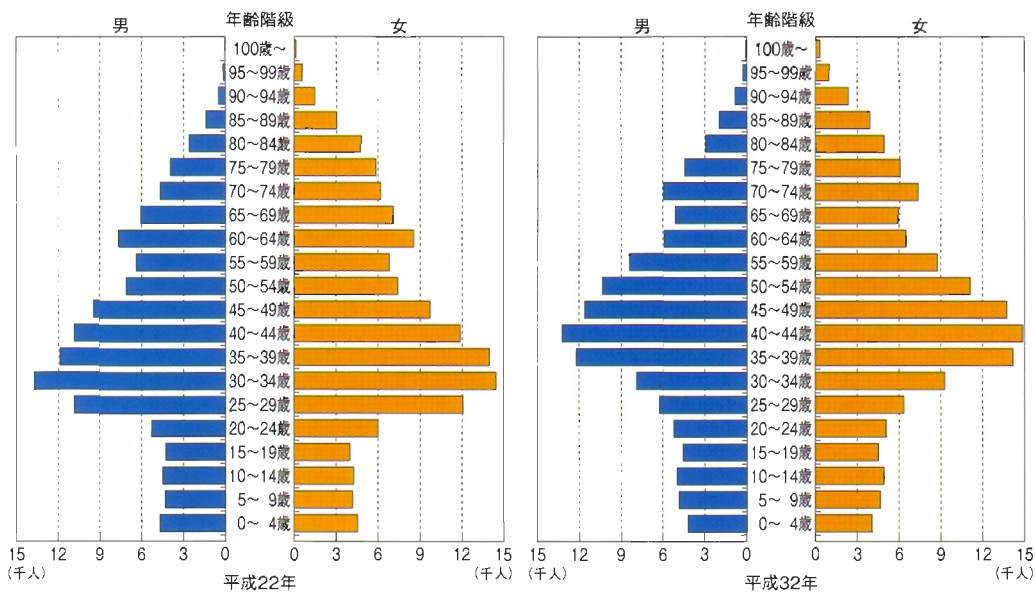

常住(夜間)人口の推移と推計

注：平成22年以降の全国の人口は、国立社会保障・人口問題研究所による出生中位推計を資料とした。

昼間人口の推移と推計

注1：*の年は国勢調査に基づく実績値、それ以降の年は東京都総務局の予測値。

注2：昼間人口指数=昼間人口÷夜間人口×100で、100以上が流入超過を表す。

資料：東京都総務局「東京都昼間人口の予測」

5歳階級別人口

公園面積と区民1人当たりの公園面積の推移