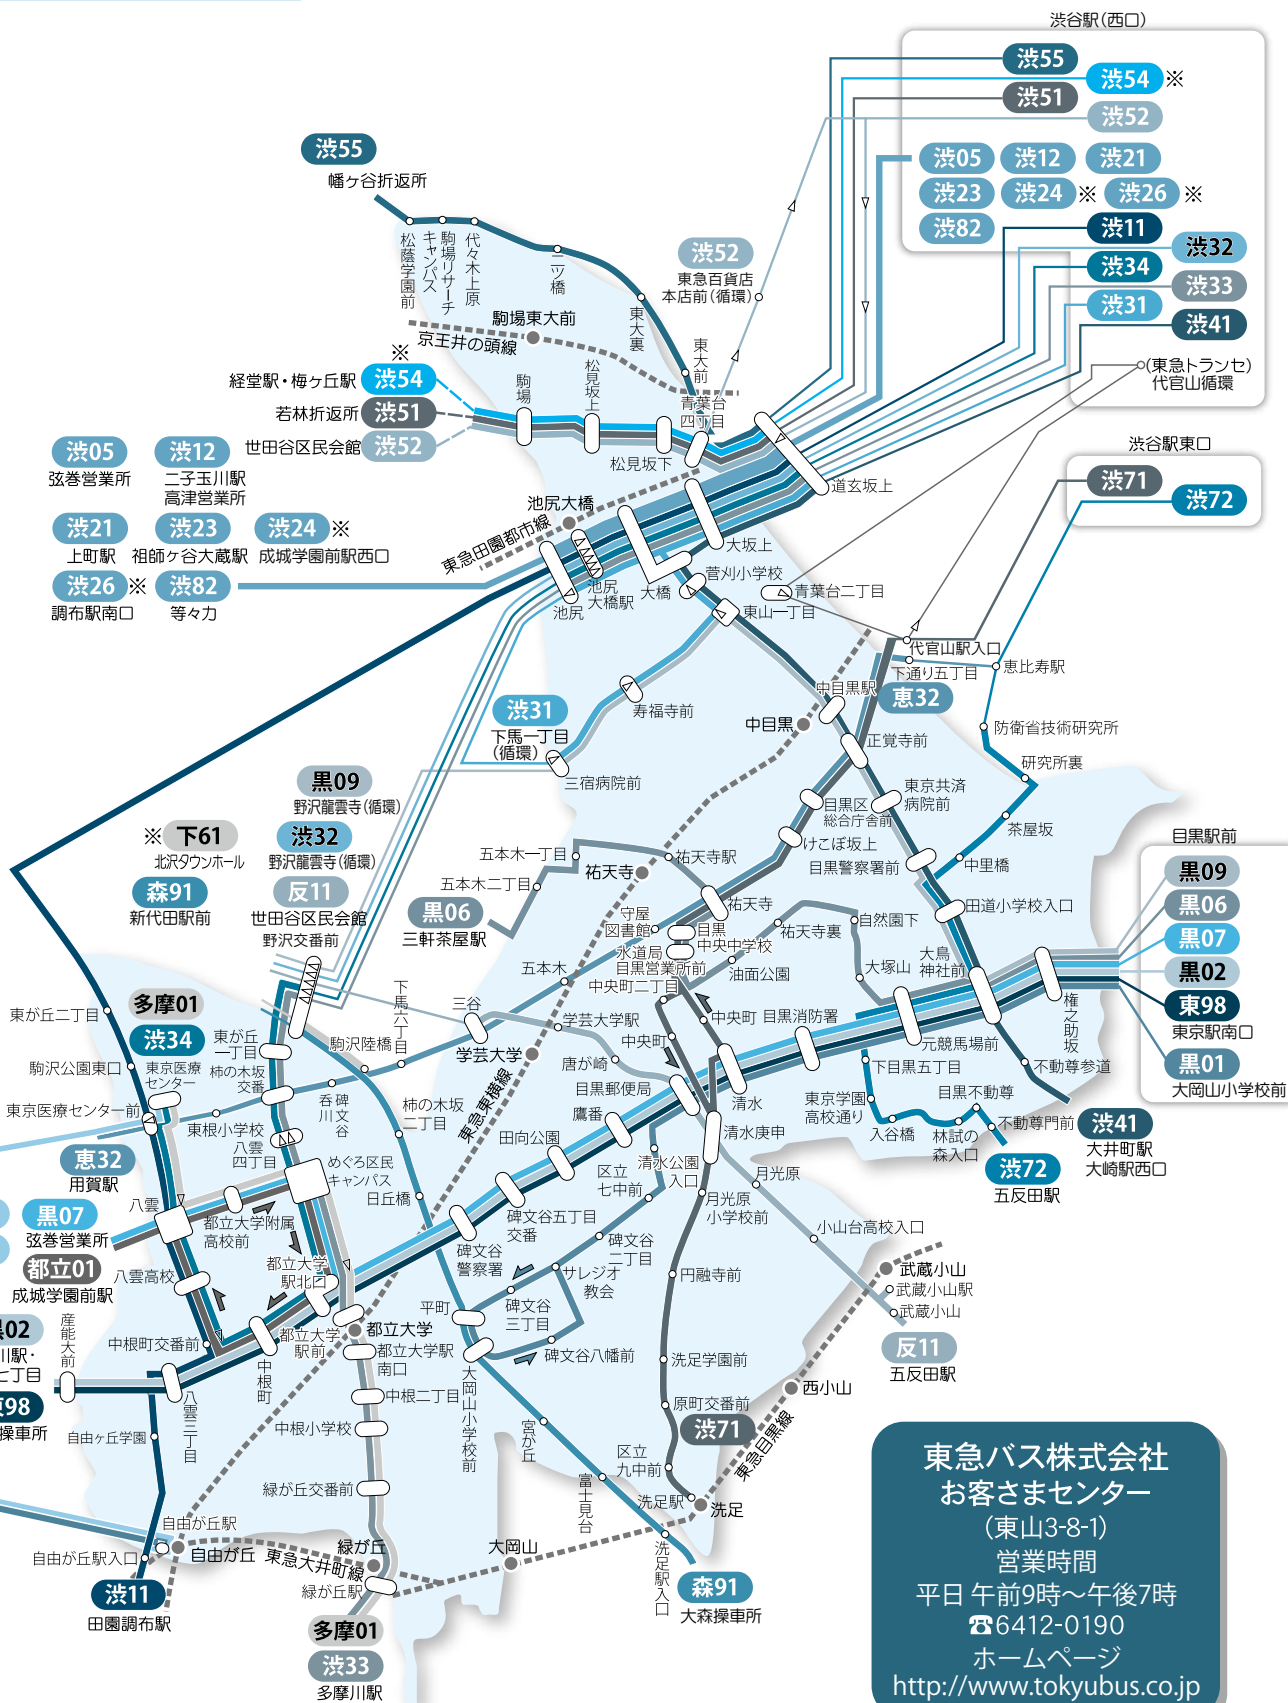

# バス路線図

(平成29年12月1日現在)

※以下の系統以外はすべて東急バスの運行

- 下61
  - 渋26
  - 渋54
- 小田急バス
- 渋24
- 小田急バスとの共同運行

- ※△印 片方向停車 (同じ道路を運行し、片方向のバス<△印の進行方向のバス)のみ停車)
- ※⇨印 矢印と同色の路線は矢印方向のみ運行 (反対方向は別道路運行)
- ※目黒区内以外のバス停は一部のみ表示

目黒区内バス路線図

**東急バス株式会社**  
**お客さまセンター**  
 (東山3-8-1)  
 営業時間  
 平日 午前9時～午後7時  
 ☎6412-0190  
 ホームページ  
<http://www.tokyubus.co.jp>