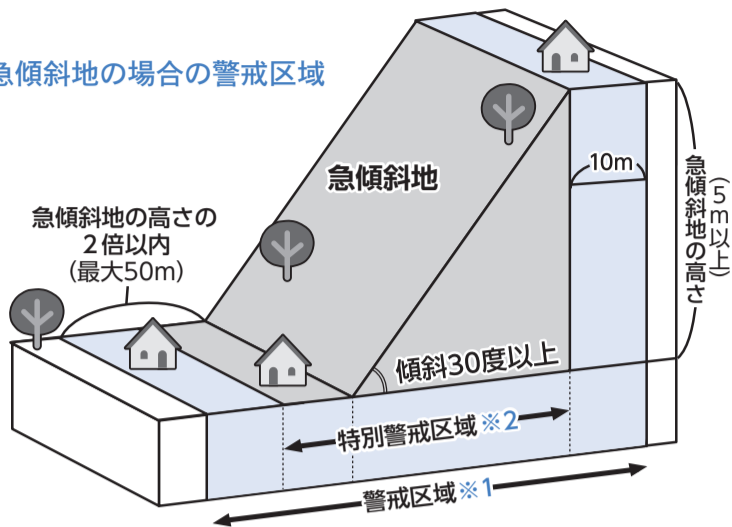

# 区内25カ所が指定 土砂災害警戒区域

図防災課 (☎5723-8488)

## ◆急傾斜地の場合の警戒区域

土砂災害警戒区域とは、急傾斜地の崩壊・土石流・地滑りなどの土砂災害のおそれがある区域です。都は、土砂災害防止法に基づき、区内25カ所を急傾斜地の崩壊のおそれがあるとして、土砂災害警戒区域※1に指定しました(うち18カ所は土砂災害特別警戒区域※2)。

土砂災害警戒情報や避難情報が発表されたら、斜面や降雨の状況に十分注意し、避難所や頑丈な建物の2階以上に避難しましょう。また、日ごろから斜面の状況に注意を払い、がけから小石が落ちてくるなど異変に気づいたら、直ちに安全な場所へ避難してください。

## ◆区内の指定区域(各町丁目の一部地域)

駒場1丁目、青葉台1~3丁目、大橋2丁目、上目黒1丁目、中目黒1・4丁目、三田1丁目、目黒1・4丁目、下目黒1・3丁目