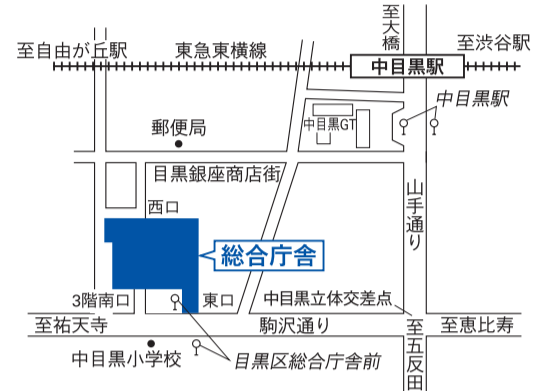

### 投票時間は 8:30~20:00

投票日当日に投票に行くことができない場合は、期日前投票をご利用ください。区内7カ所の投票所のどこでも投票できます。期日前投票の方法は「宣誓書」に必要事項を記入する以外、投票日当日と同様です。

期日前投票所でも、新型コロナウイルス感染症対策を当日と同様に行います(1面参照)。ご理解とご協力をお願いします。

区選挙管理委員会事務局 (☎5722-9299)

#### 総合庁舎 (上目黒2-19-15)

- 東急東横線・東京メトロ日比谷線  
中目黒駅下車5分
- 東急バス「目黒区総合庁舎前」下車1分、「中目黒駅」下車5分

#### 北部地区サービス事務所 (大橋1-5-1 クロスエアタワー9階)

- 東急田園都市線 池尻大橋駅下車6分
- 東急バス「大橋」下車2分

#### 中目黒GTプラザホール (上目黒2-1-3 地下1階)

- 東急東横線・東京メトロ日比谷線  
中目黒駅下車1分
- 東急バス「中目黒駅」下車1分