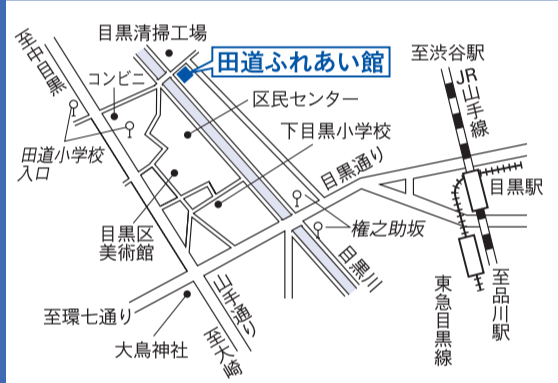

#### 総合庁舎 (上目黒2-19-15)

- 東急東横線・東京メトロ日比谷線  
中目黒駅下車5分
- 東急バス「目黒区総合庁舎前」下車1分、「中目黒駅」下車5分

#### 北部地区サービス事務所 (大橋1-5-1 クロスエアタワー9階)

- 東急田園都市線 池尻大橋駅下車6分
- 東急バス「大橋」下車2分

#### 中目黒GTプラザホール (上目黒2-1-3 地下1階)

- 東急東横線・東京メトロ日比谷線  
中目黒駅下車1分
- 東急バス「中目黒駅」下車1分

#### 田道ふれあい館 (目黒1-25-26)

- JR山手線・東急目黒線 目黒駅下車10分
- 東急バス「権之助坂」下車3分、「田道小学校入口」下車2分