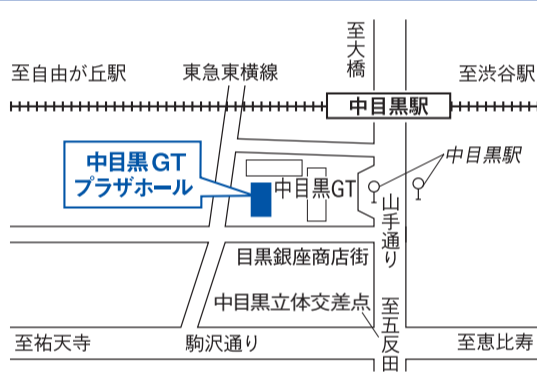

#### 総合庁舎 (上目黒2-19-15)

- 東急東横線・東京メトロ日比谷線  
中目黒駅下車5分
- 東急バス「目黒区総合庁舎前」下車1分、「中目黒駅」下車5分

#### 北部地区サービス事務所 (大橋1-5-1 クロスエアタワー9階)

- 東急田園都市線 池尻大橋駅下車6分
- 東急バス「大橋」下車2分

#### 中目黒GTプラザホール (上目黒2-1-3 地下1階)

- 東急東横線・東京メトロ日比谷線  
中目黒駅下車1分
- 東急バス「中目黒駅」下車1分