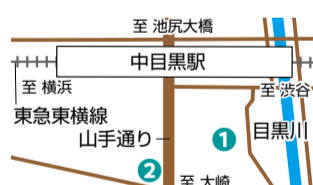

最初の1時間は無料!

駐輪場サイト

パソコン・スマホで
チェックできて便利!

空き状況サイト

駒場東大前駅周辺

- 1 駒場東大前西口駐輪場 (駒場2-7-1)
- 2 駒場東大前東大口駐輪場 (駒場3-8-1)
- 3 駒場三丁目駐輪場★ (駒場3-10-15)

池尻大橋駅周辺

- 1 池尻大橋駅北口駐輪場 (大橋2-24-11)
- 2 池尻大橋駅東口駐輪場 (大橋1-9-3)

中目黒駅周辺

- 1 上目黒一丁目駐輪場★ (上目黒1-26-3)
- 2 中目黒駅前駐輪場 (上目黒2-1-4)

祐天寺駅周辺

- 1 祐天寺駅西口第一駐輪場 (五本木1-33-8)
- 2 祐天寺駅西口第二駐輪場★ (五本木1-31-6)
- 3 祐天寺駅南高架下駐輪場 (五本木1-32-20)

洗足駅周辺

- 1 洗足二丁目駐輪場★ (洗足2-18-11)

学芸大学駅周辺

- 1 学芸大学駅西口第一駐輪場★ (鷹番3-7-4)
- 2 学芸大学駅西口第二駐輪場 (鷹番3-17-2)
- 3 学芸大学駅東口駐輪場 (鷹番2-19-15)