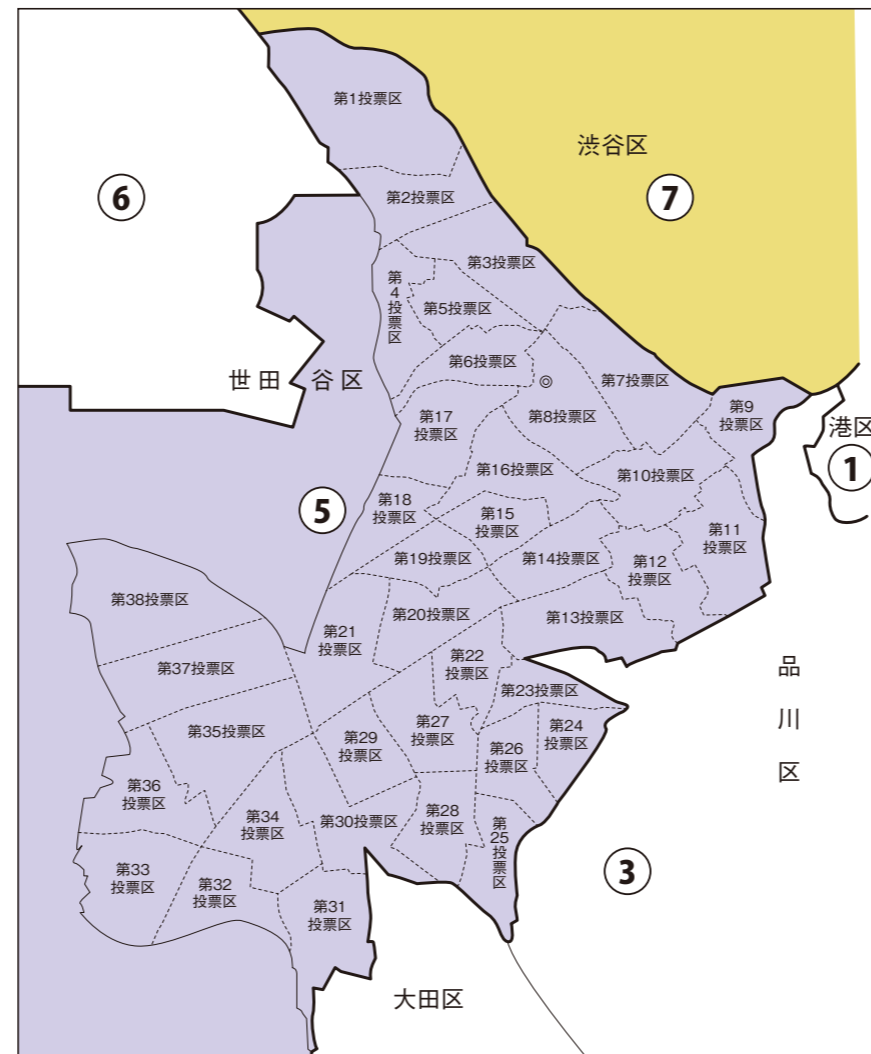

東京都

目黒区

衆議院議員選挙の小選挙区が改定されました。
次の衆議院議員総選挙からは、新しい選挙区で選挙が行われます。

[改定前]

[改定後]

◎:区役所
丸数字は選挙区番号

◎:区役所
丸数字は選挙区番号

お問い合わせは

- ●総務省選挙部
- ●都道府県選挙管理委員会
- ●市区町村選挙管理委員会