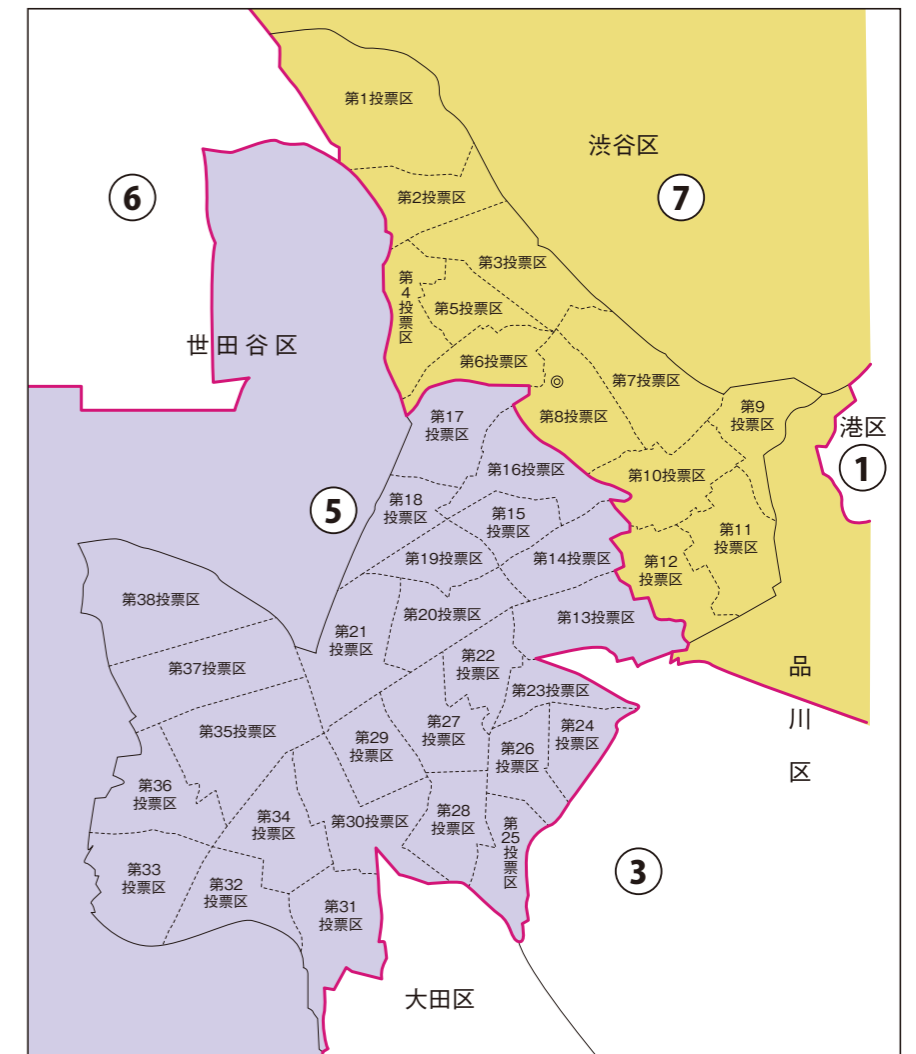

東京都

目黒区

衆議院議員選挙の小選挙区が改定されました。
次の衆議院議員総選挙からは、新しい選挙区で選挙が行われます。

[改定前]

[改定後]

◎:区役所
丸数字は選挙区番号

◎:区役所
丸数字は選挙区番号

お問い合わせは

- ●総務省選挙部
- ●都道府県選挙管理委員会
- ●市区町村選挙管理委員会