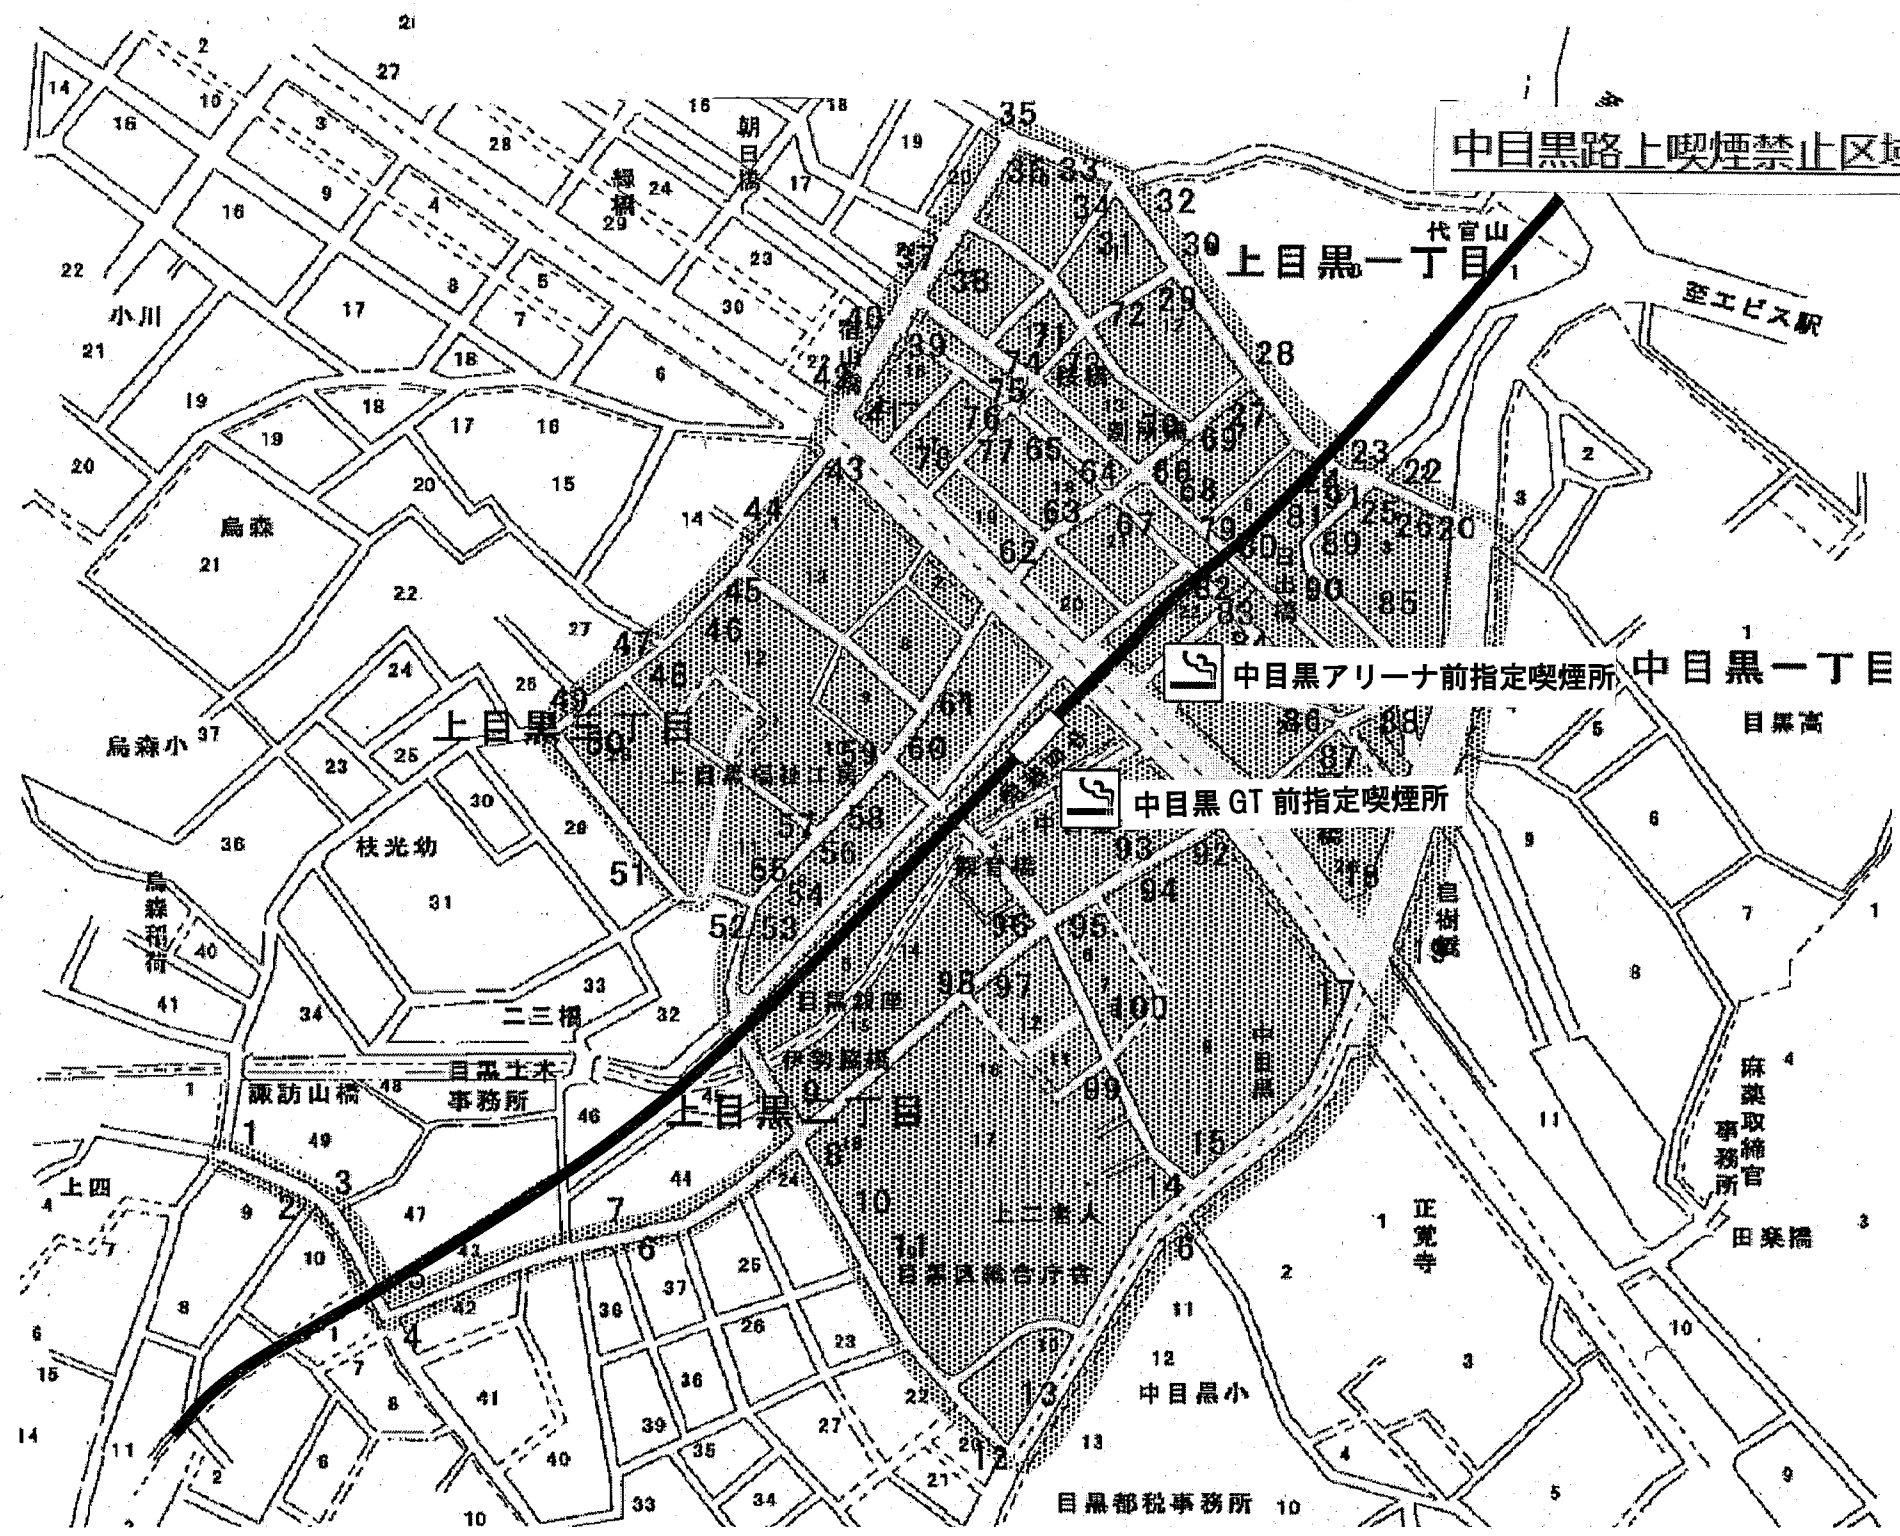

中目黒路上喫煙禁止区域地図

中目黒アリーナ前指定喫煙所

中目黒GT前指定喫煙所

目黒都税事務所 10