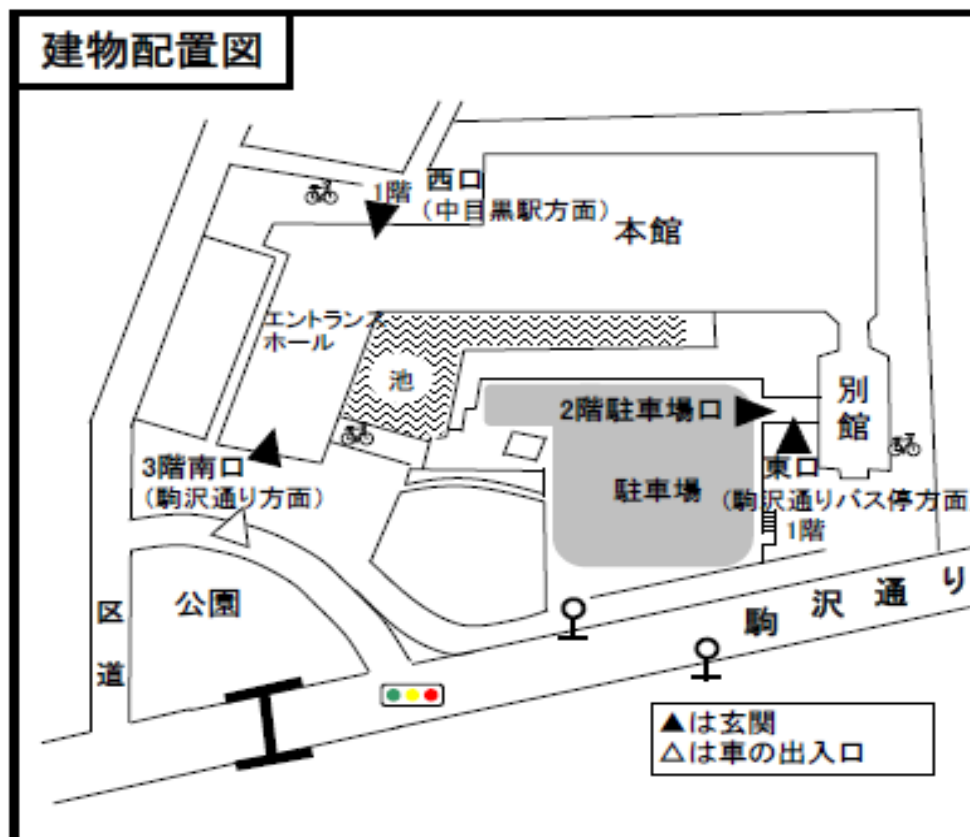

(恵32) 恵比寿駅～用賀駅「目黒区総合庁舎前」下車1分

(渋41) 渋谷駅～大井町駅「中目黒駅」下車5分

(黒09・中目01) 目黒駅～野沢龍雲寺「中目黒駅」下車5分

周辺案内図

建物配置図

※駐車場が狭いため長時間お待ちいただくことがありますので、なるべくお車での来庁は避け、公共機関をご利用ください。

【注意】午後6時以降は、庁舎セキュリティ地域が設定されます。

西口（中目黒駅方面）をご利用される場合、「Bエレベーター」を使用して、「大会議室」へお願いいたします。

南口（3階）をご利用される場合、「螺旋階段又はBエレベーター」を使用して、「大会議室」へお願いいたします。

2階(福祉・区税の窓口)