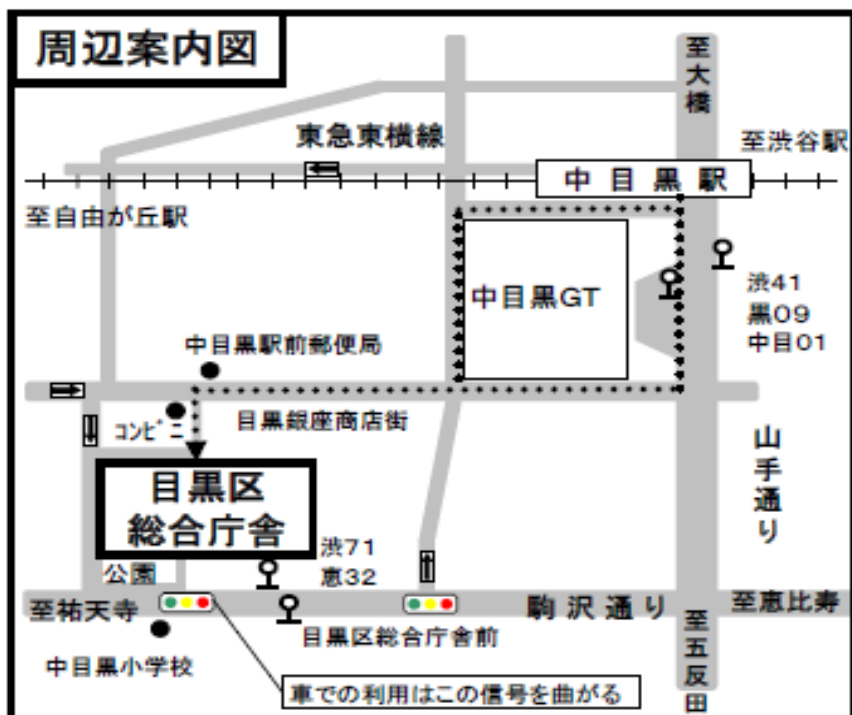

目黒区総合庁舎案内図

〒153-8573 目黒区上目黒2-19-15
☎ 3715-1111(代表)

(H28.4.1現在)

〈主な交通機関〉

●電車

東急東横線・東京メトロ日比谷線 中目黒駅下車5分

●バス(東急)

(渋71) 渋谷駅～洗足駅「目黒区総合庁舎前」下車1分

(恵32) 恵比寿駅～用賀駅「目黒区総合庁舎前」下車1分

(渋41) 渋谷駅～大井町駅「中目黒駅」下車5分

(黒09・中目01) 目黒駅～野沢龍雲寺「中目黒駅」下車5分

周辺案内図

建物配置図

※駐車場が狭いため長時間お待ちいただくことがありますので、なるべくお車での来庁は避け、公共機関をご利用ください。

【注意】午後6時以降は、庁舎セキュリティ地域が設定されます。

西口（中目黒駅方面）をご利用される場合、「Bエレベーター」を使用して、「大会議室」へお願いいたします。

南口（3階）をご利用される場合、「螺旋階段又はBエレベーター」を使用して、「大会議室」へお願いいたします。

2階(福祉・区税の窓口)