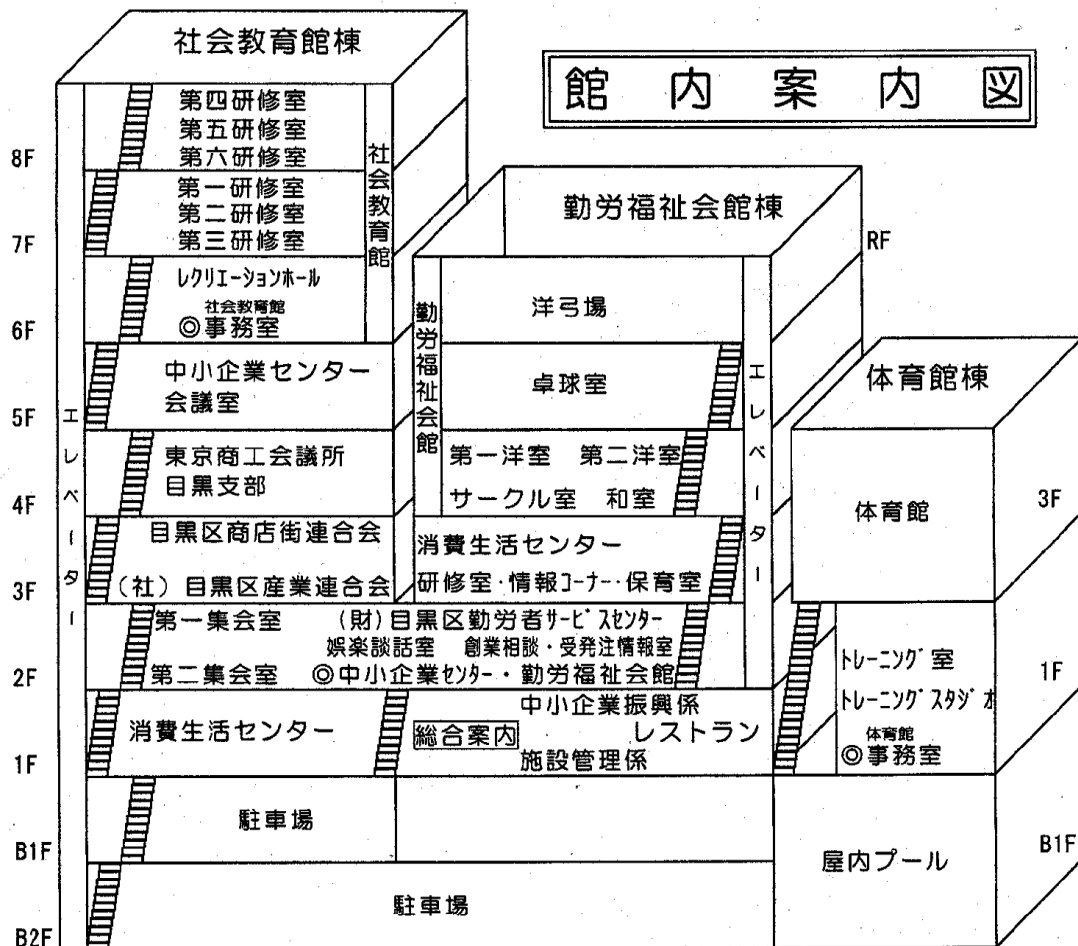

建物配置図

◎ 各施設利用受付場所

建物配置図

目黒区民センター体育館 1 階平面図