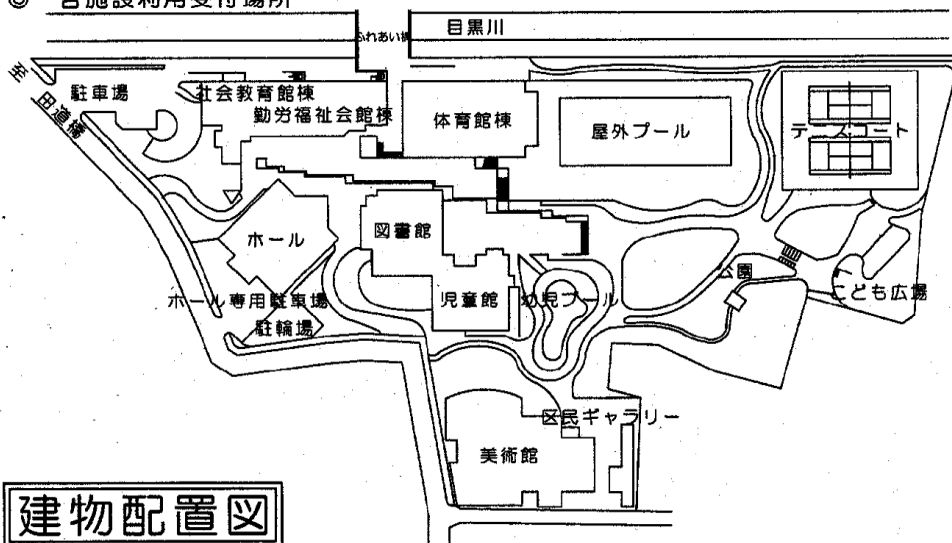

建物配置図

◎ 各施設利用受付場所

建物配置図

目黒区民センター体育館 1 階平面図