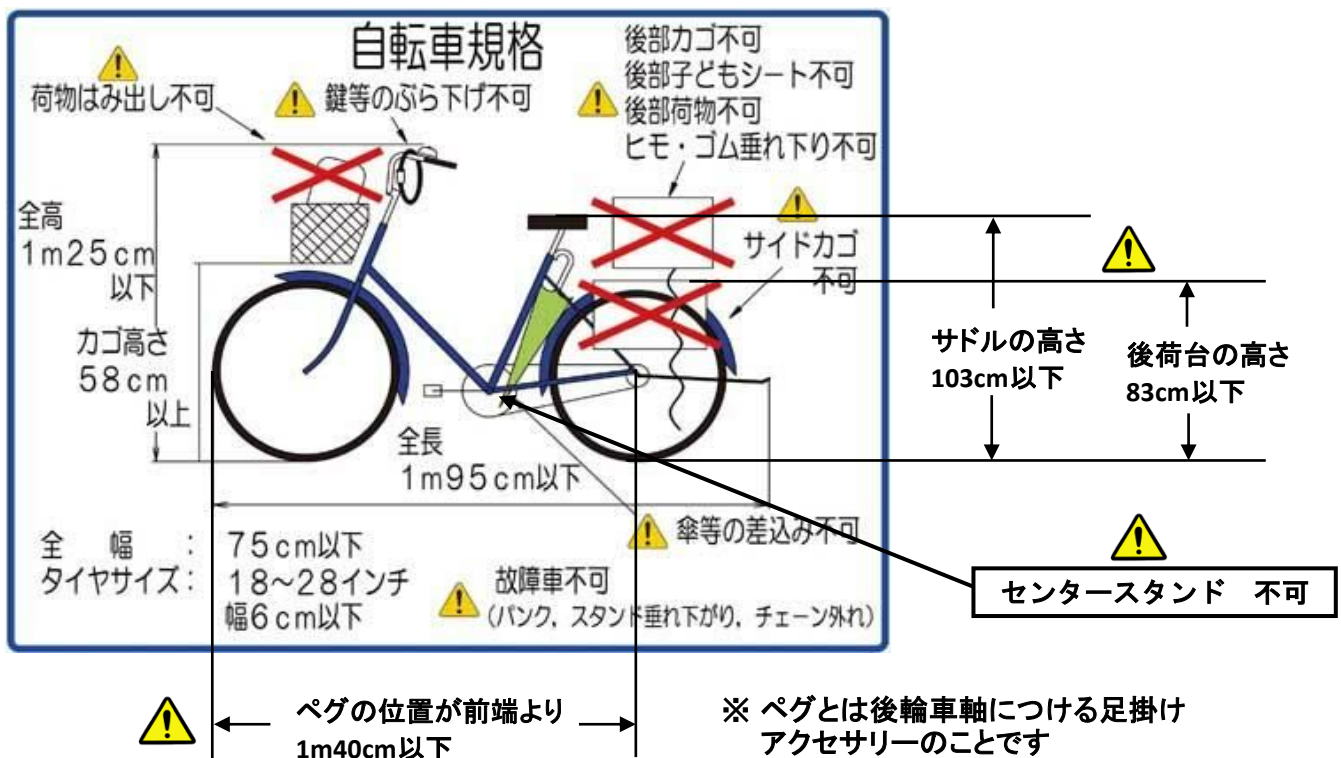

## ◇ 駐輪場の利用時間 午前6時から午後11時まで

(1月1日から1月3日までは休業日となります)

注記 : 手続き時間は、午前6時から午前11時・午後4時から午後11時までとなります。

## ◇ 利用できる車両は、下記の条件に適合する自転車のみです。

- ・全長 195cm以下
- ・全高 125cm以下
- ・タイヤサイズ 18~28インチ
- ・サドルの高さ 103cm以下
- ・全幅 75cm以下
- ・総重量 32kg以下
- ・タイヤ幅 6cm以下