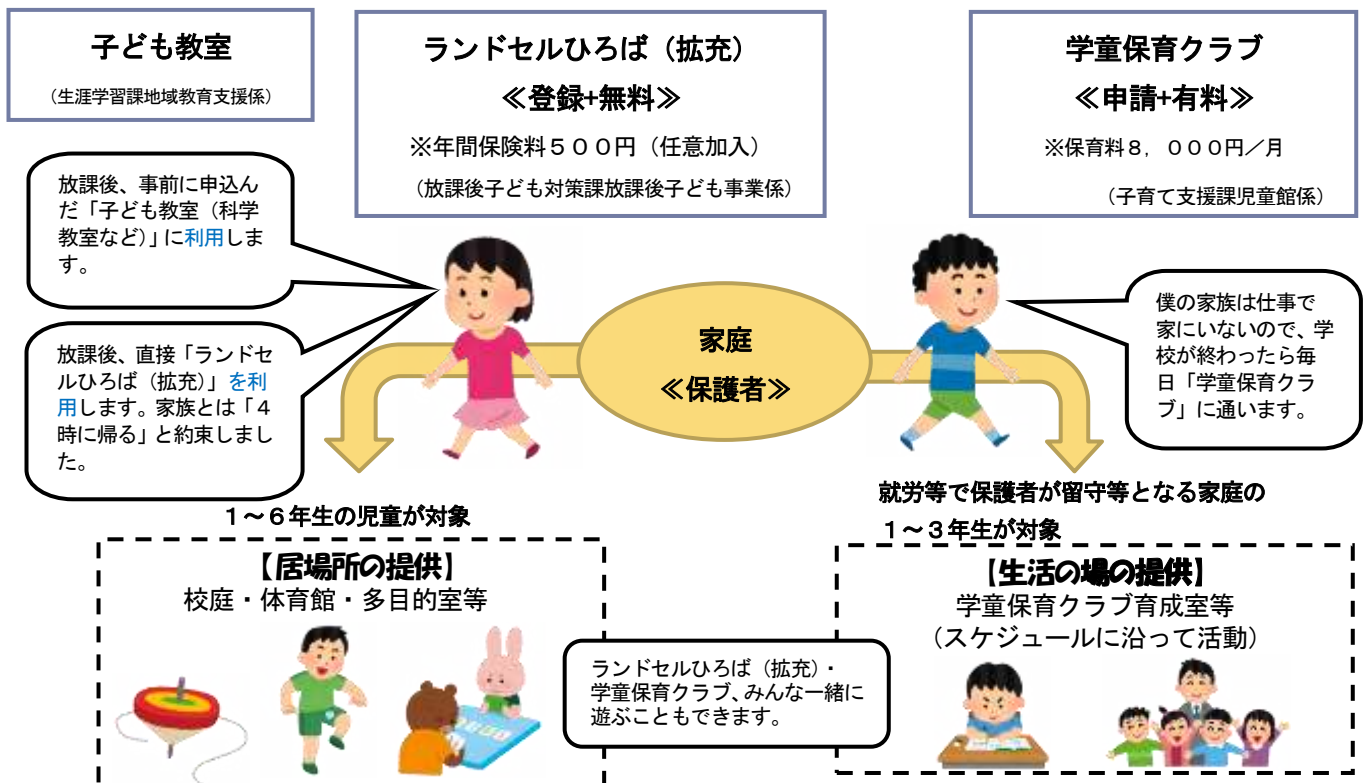

# 目黒区放課後子ども総合プラン

目黒区では、子どもたちの放課後等の安全・安心な居場所として『放課後子ども総合プラン』の一体型モデル事業を、平成31年4月から東根小学校と中根小学校でスタートしました。

令和3年度の本格実施を目指し、令和2年度も引き続きモデル事業を実施します。令和2年度は、利用者アンケートにおける要望を受けて夏休みの期間は、昼食時間や場所の確保など新たな活動にも取り組む予定です。

小学校内の「学童保育クラブ」もこれまでどおり運営します。校庭での遊びなど、拡充された「ランドセルひろば」を利用する児童と「学童保育クラブ」を利用する児童と一緒に遊ぶこともできます。

目黒区放課後子ども総合プランは、『ランドセルひろば（拡充）』、『子ども教室』、『学童保育クラブ』の各事業が連携しながら実施しています。

## 《ランドセルひろば（拡充）とは》

放課後等に自主遊び(校庭遊びやボードゲーム、工作活動など)や自主学习(学習や読書など)を行う子どもの居場所を提供する事業です。対象は当該小学校1～6年生の児童です。利用するには事前の利用登録が必要です。利用登録を行った上で、利用する・しないは自由です。なお、学童保育クラブとは異なり、児童をお預かりするものではありません。

## 《子ども教室とは》

子ども教室は、地域の人材等を活用してさまざまな教室を実施し、子どもたちに地域との交流、文化活動、スポーツ活動等の体験ができる機会を提供する事業です。教育委員会が委託した運営団体（PTA、地域、住区の方など）が、小学校施設等を利用し、主に小学生を対象として実施しています。

★ 来年度、『放課後子ども総合プラン』の対象となる学校が拡充される予定です。